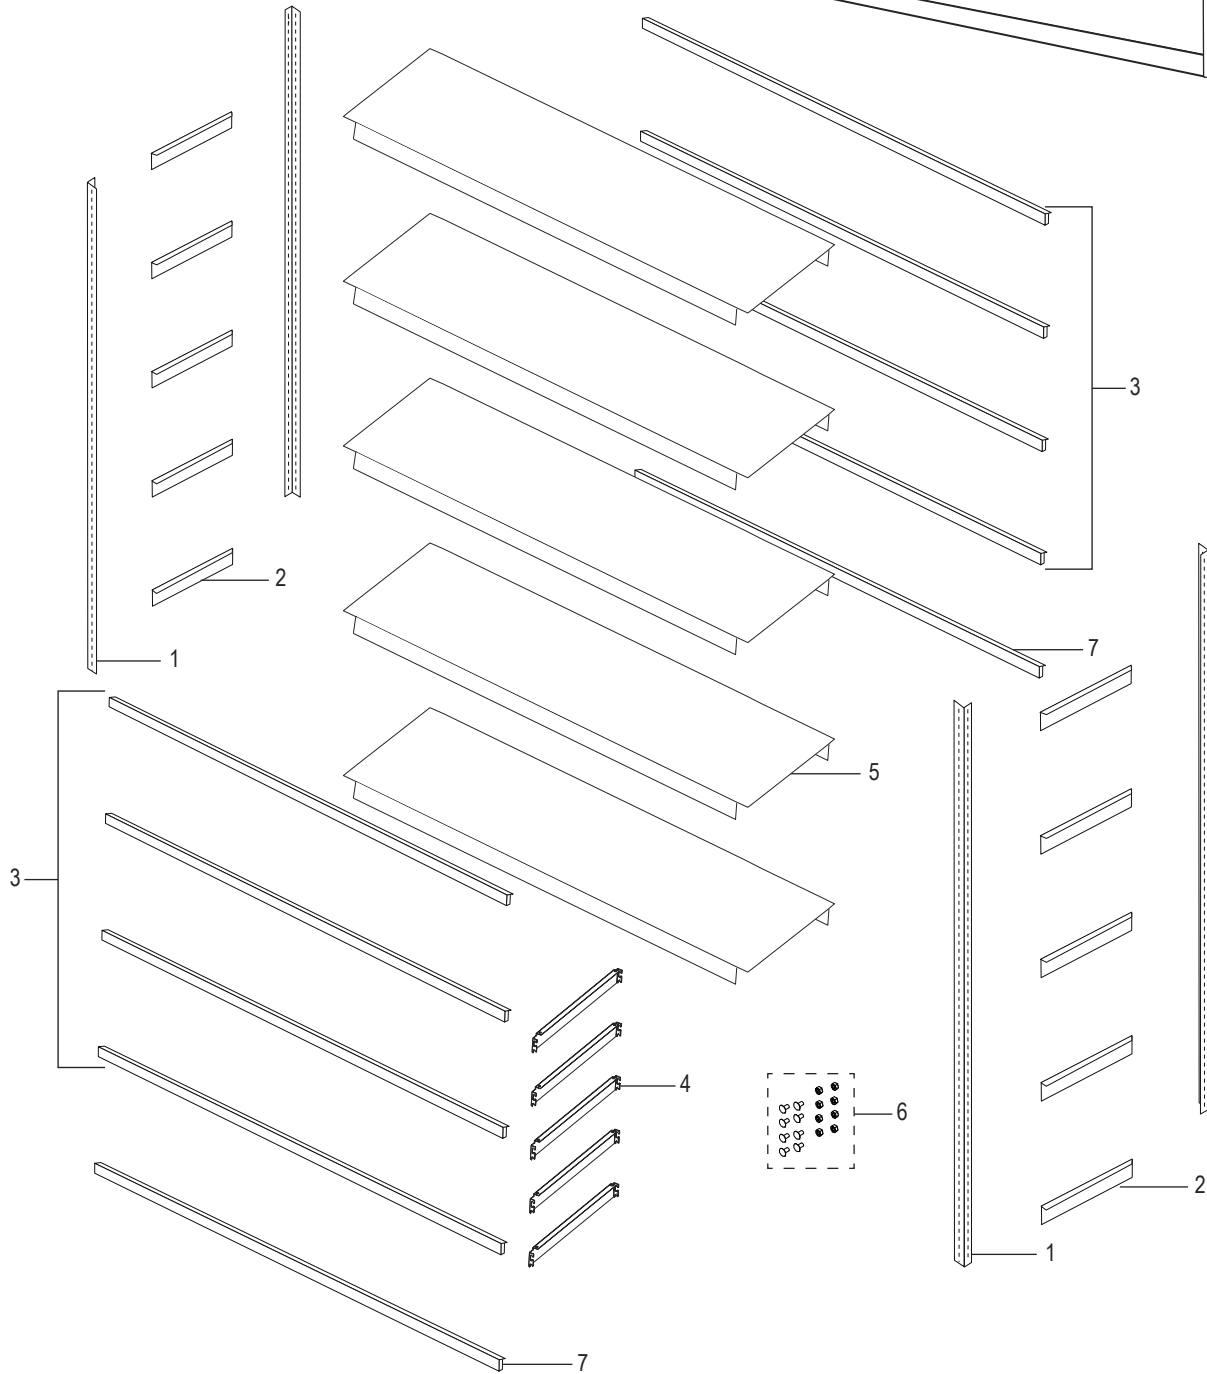

ULINE

**HEAVY-DUTY STEEL
SHELVING – 96" WIDE**

1-800-295-5510
uline.com

HEAVY-DUTY STEEL SHELVING – 96" WIDE

1-800-295-5510
uline.com

REPLACEMENT PARTS

#	DESCRIPTION	QTY.	ULINE PART NO.	MFG. PART NO.
1	72" Upright Post	4	H-1523-POST	4-SUR-72
1	84" Upright Post	4	H-1060-POST	4-SUR-84
1	96" Upright Post	4	H-1894-POST	4-SUR-96
2	36" Side Support	1	H-2188-LRA36	LRA-36-MGY
3	96" Double Flanged Front/Back Support	1	H-7432-FBSPT	LRC-93-MGY
4	36" Center Shelf Support	1	H-2192-CTR	SDS36
5	96 x 24" Steel Shelf	1*	H-7432-ADD	RXHS-9624-MGY
5	96 x 36" Steel Shelf	1	H-10486-ADD	RXHS-9636-MGY
6	Hardware Pack (includes 8 nuts and 8 bolts)	1	H-6019	HWHKZK2
7	96" Single Flanged Front/Back Support	1	H-1897-BEAM	LRA-96-MGY

* Each shelf includes 2 side supports, 2 front/back supports, center shelf supports needed for each specific size, 6 nuts and 6 bolts.

ULINE

**ESTANTERÍA DE ACERO
PARA USO PESADO –
96" DE ANCHO**

800-295-5510
uline.mx

* Cada repisa incluye 2 soportes laterales, 2 soportes frontales/posteriores, soportes necesarios para la repisa central según el tamaño, 6 tuercas y 6 pernos.

ULINE

**RAYONNAGE EN
ACIER ROBUSTE –
96 PO DE LARGEUR**

* Chaque tablette comprend 2 supports latéraux, 2 supports avant/arrière, des supports de tablette centraux nécessaires pour chaque taille en particulier, 6 écrous et 6 boulons.