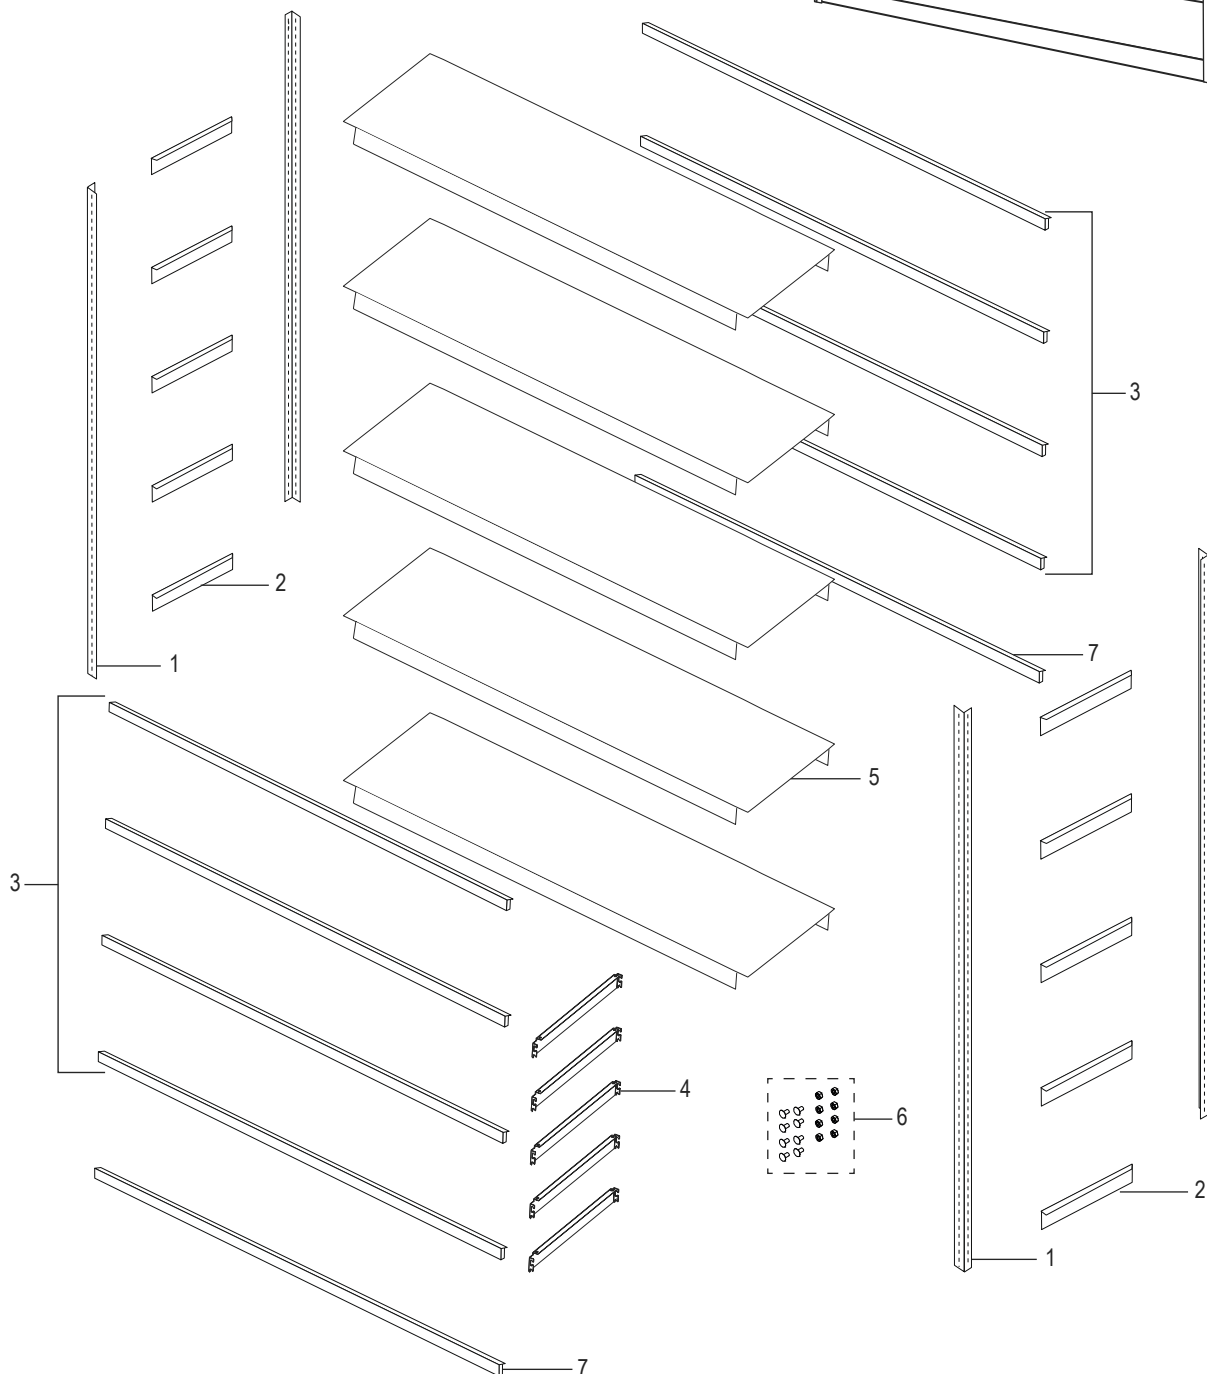

ULINE

**HEAVY-DUTY STEEL
SHELVING – 96" WIDE**

1-800-295-5510
uline.com

HEAVY-DUTY STEEL SHELVING – 96" WIDE

1-800-295-5510
uline.com

REPLACEMENT PARTS

#	DESCRIPTION	QTY.	ULINE PART NO.	MFG. PART NO.
1	72" Upright Post	4	H-1523-POST	4-SUR-72
1	84" Upright Post	4	H-1060-POST	4-SUR-84
1	96" Upright Post	4	H-1894-POST	4-SUR-96
2	36" Side Support	1	H-2188-LRA36	LRA-36-MGY
3	96" Double Flanged Front/Back Support	1	H-7432-FBSPT	LRC-93-MGY
4	36" Center Shelf Support	1	H-2192-CTR	SDS36
5	96 x 24" Steel Shelf	1*	H-7432-ADD	RXHS-9624-MGY
5	96 x 36" Steel Shelf	1	H-10486-ADD	RXHS-9636-MGY
6	Hardware Pack (includes 8 nuts and 8 bolts)	1	H-6019	HWHKZK2
7	96" Single Flanged Front/Back Support	1	H-1897-BEAM	LRA-96-MGY

* Each shelf includes 2 side supports, 2 front/back supports, center shelf supports needed for each specific size, 6 nuts and 6 bolts.

ULINE

**ESTANTERÍA DE ACERO
PARA USO PESADO –
96" DE ANCHO**

800-295-5510
uline.mx

* Cada repisa incluye 2 soportes laterales, 2 soportes frontales/posteriores, soportes necesarios para la repisa central según el tamaño, 6 tuercas y 6 pernos.

ULINE

**RAYONNAGE EN
ACIER ROBUSTE –
96 PO DE LARGEUR**

* Chaque tablette comprend 2 supports latéraux, 2 supports avant/arrière, des supports de tablette centraux nécessaires pour chaque taille en particulier, 6 écrous et 6 boulons.