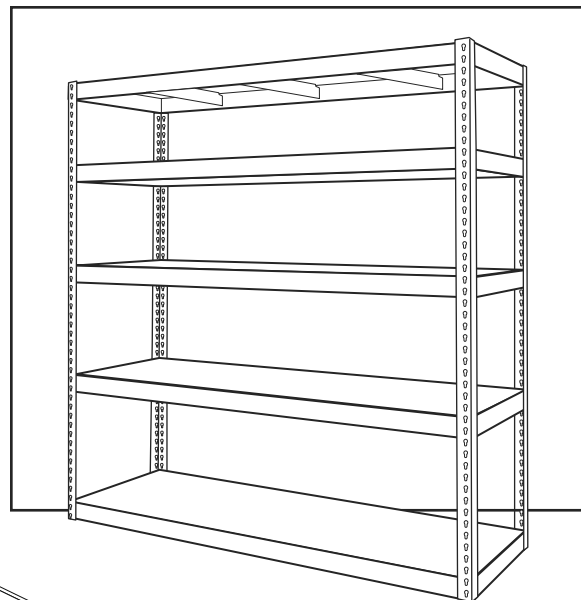

ULINE

**HEAVY-DUTY STEEL
SHELVING – 96" WIDE**

1-800-295-5510
uline.com

HEAVY-DUTY STEEL SHELVING – 96" WIDE

1-800-295-5510
uline.com

REPLACEMENT PARTS

#	DESCRIPTION	QTY.	ULINE PART NO.	MFG. PART NO.
1	72" Upright Post	4	H-1523-POST	4-SUR-72
1	84" Upright Post	4	H-1060-POST	4-SUR-84
1	96" Upright Post	4	H-1894-POST	4-SUR-96
2	36" Side Support	1	H-2188-LRA36	LRA-36-MGY
3	96" Double Flanged Front/Back Support	1	H-7432-FBSPT	LRC-93-MGY
4	36" Center Shelf Support	1	H-2192-CTR	SDS36
5	96 x 24" Steel Shelf	1*	H-7432-ADD	RXHS-9624-MGY
5	96 x 36" Steel Shelf	1	H-10486-ADD	RXHS-9636-MGY
6	Hardware Pack (includes 8 nuts and 8 bolts)	1	H-6019	HWHKZK2
7	96" Single Flanged Front/Back Support	1	H-1897-BEAM	LRA-96-MGY

* Each shelf includes 2 side supports, 2 front/back supports, center shelf supports needed for each specific size, 6 nuts and 6 bolts.

ULINE

**ESTANTERÍA DE ACERO
PARA USO PESADO –
96" DE ANCHO**

800-295-5510
uline.mx

**ESTANTERÍA DE ACERO
PARA USO PESADO –
96" DE ANCHO**800-295-5510
uline.mx**REPUESTOS**

#	DESCRIPCIÓN	CANT.	NO. DE PARTE DE ULINE	NO. DE PARTE DEL FABRICANTE
1	Poste Vertical de 72"	4	H-1523-POST	4-SUR-72
1	Poste Vertical de 84"	4	H-1060-POST	4-SUR-84
1	Poste Vertical de 96"	4	H-1894-POST	4-SUR-96
2	Soporte Lateral de 36"	1	H-2188-LRA36	LRA-36-MGY
3	Soporte Frontal/Posterior de 96" con Borde Doble	1	H-7432-FBSPT	LRC-93-MGY
4	Soporte para Repisa Central de 36"	1	H-2192-CTR	SDS36
5	Repisa de Acero de 96 x 24"	1*	H-7432-ADD	RXHS-9624-MGY
5	Repisa de Acero de 96 x 36"	1	H-10486-ADD	RXHS-9636-MGY
6	Paquete de Tornillería (Incluye 8 tuercas y 8 pernos)	1	H-6019	HWHKZK2
7	Soporte Frontal/Posterior de 96" con Borde Sencillo	1	H-1897-BEAM	LRA-96-MGY

* Cada repisa incluye 2 soportes laterales, 2 soportes frontales/posteriores, soportes necesarios para la repisa central según el tamaño, 6 tuercas y 6 pernos.

ULINE

**RAYONNAGE EN
ACIER ROBUSTE –
96 PO DE LARGEUR**