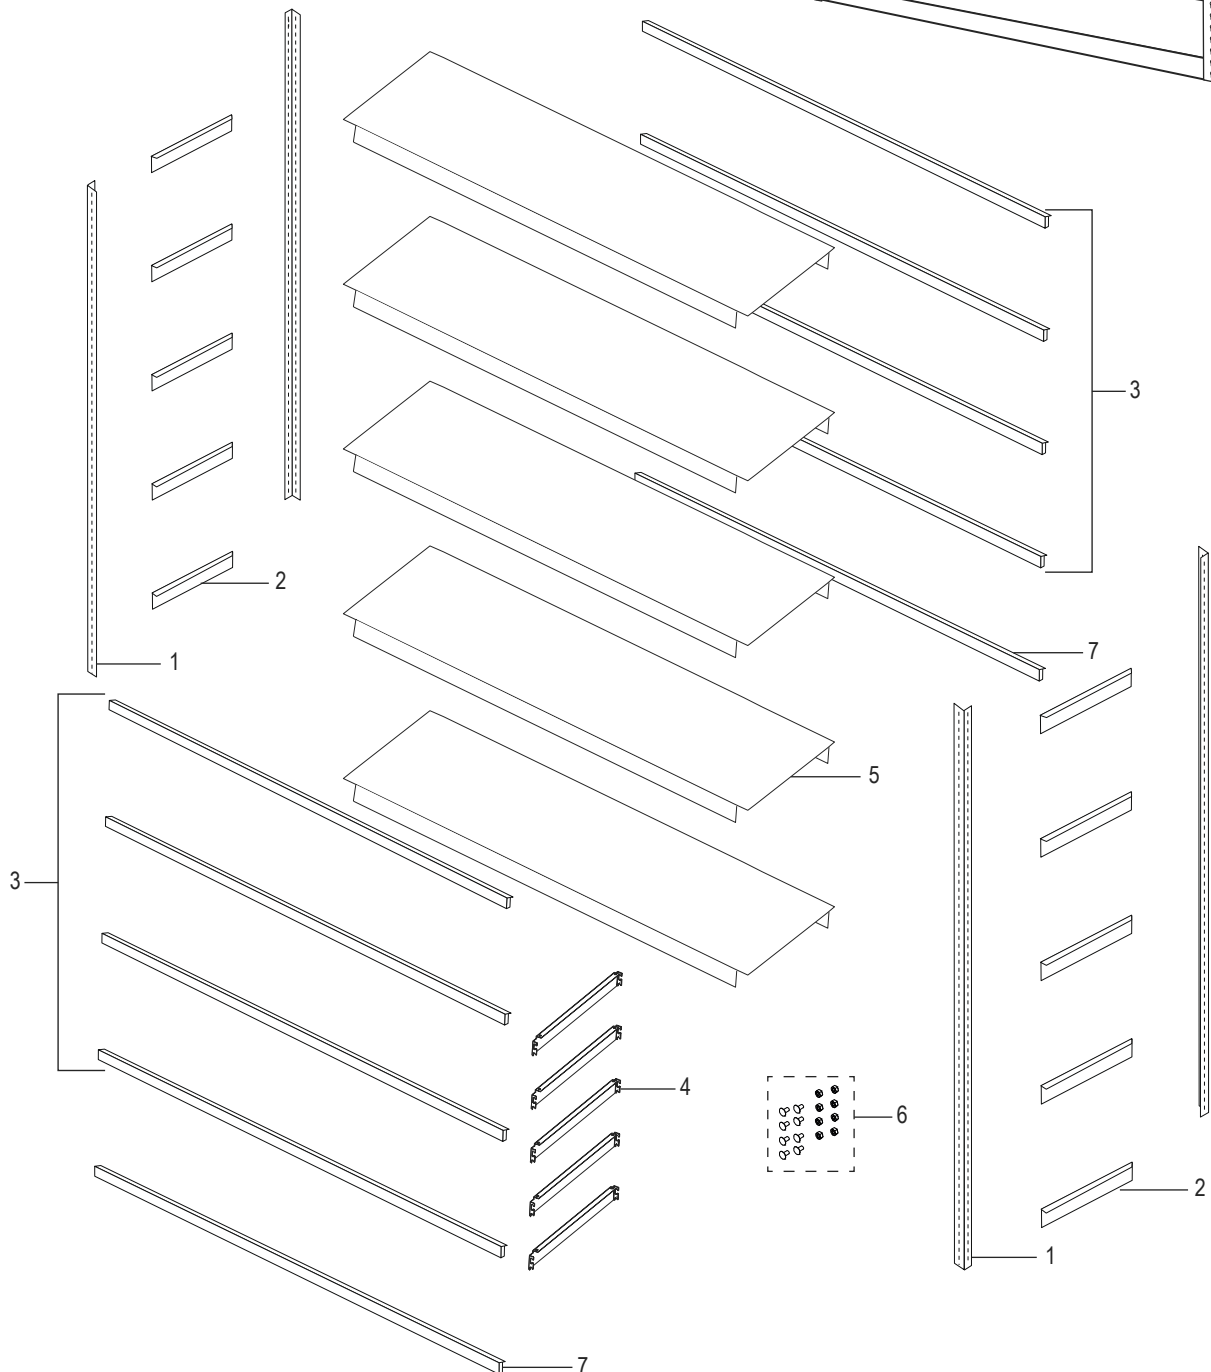

ULINE

**RAYONNAGE EN
ACIER ROBUSTE –
96 PO DE LARGEUR**

1 800 295-5510
uline.ca

PIÈCES DE REMPLACEMENT

#	DESCRIPTION	QTÉ	RÉF. ULINE	RÉF. DU FABRICANT
1	Montant de 72 po	4	H-1523-POST	4-SUR-72
1	Montant de 84 po	4	H-1060-POST	4-SUR-84
1	Montant de 96 po	4	H-1894-POST	4-SUR-96
2	Support latéral de 36 po	1	H-2188-LRA36	LRA-36-MGY
3	Support avant/arrière de bride double de 96 po	1	H-7432-FBSPT	LRC-93-MGY
4	Support de tablette central de 36 po	1	H-2192-CTR	SDS36
5	Tablette en acier de 96 x 24 po	1*	H-7432-ADD	RXHS-9624-MGY
5	Tablette en acier de 96 x 36 po	1	H-10486-ADD	RXHS-9636-MGY
6	Matériel d'installation (comprend 8 écrous et 8 boulons)	1	H-6019	HWHKZK2
7	Support avant/arrière de bride simple	1	H-1897-BEAM	LRA-96-MGY

* Chaque tablette comprend 2 supports latéraux, 2 supports avant/arrière, des supports de tablette centraux nécessaires pour chaque taille en particulier, 6 écrous et 6 boulons.