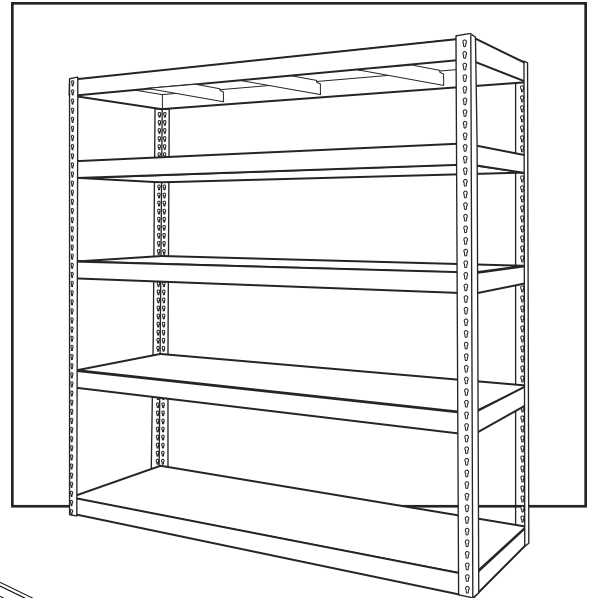

ULINE

**RAYONNAGE EN
ACIER ROBUSTE –
96 PO DE LARGEUR**

1 800 295-5510
uline.ca

PIÈCES DE REMPLACEMENT

#	DESCRIPTION	QTÉ	RÉF. ULINE	RÉF. DU FABRICANT
1	Montant de 72 po	4	H-1523-POST	4-SUR-72
1	Montant de 84 po	4	H-1060-POST	4-SUR-84
1	Montant de 96 po	4	H-1894-POST	4-SUR-96
2	Support latéral de 36 po	1	H-2188-LRA36	LRA-36-MGY
3	Support avant/arrière de bride double de 96 po	1	H-7432-FBSPT	LRC-93-MGY
4	Support de tablette central de 36 po	1	H-2192-CTR	SDS36
5	Tablette en acier de 96 x 24 po	1*	H-7432-ADD	RXHS-9624-MGY
5	Tablette en acier de 96 x 36 po	1	H-10486-ADD	RXHS-9636-MGY
6	Matériel d'installation (comprend 8 écrous et 8 boulons)	1	H-6019	HWHKZK2
7	Support avant/arrière de bride simple	1	H-1897-BEAM	LRA-96-MGY

* Chaque tablette comprend 2 supports latéraux, 2 supports avant/arrière, des supports de tablette centraux nécessaires pour chaque taille en particulier, 6 écrous et 6 boulons.