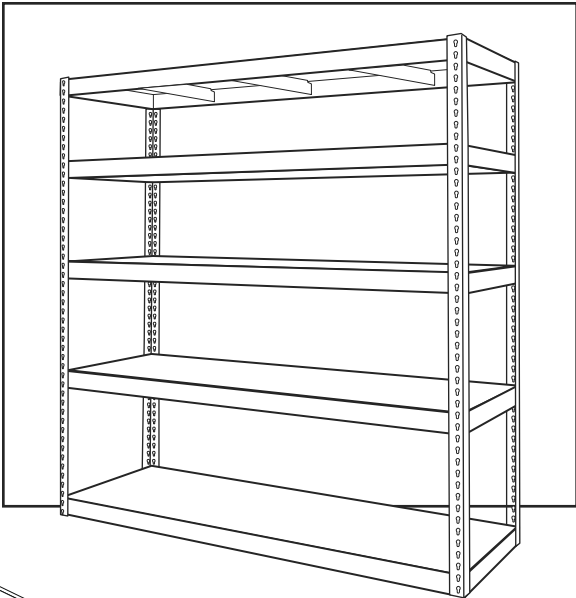

ULINE

**HEAVY-DUTY STEEL
SHELVING – 96" WIDE**

1-800-295-5510
uline.com

HEAVY-DUTY STEEL SHELVING – 96" WIDE

1-800-295-5510
uline.com

REPLACEMENT PARTS

#	DESCRIPTION	QTY.	ULINE PART NO.	MFG. PART NO.
1	72" Upright Post	4	H-1523-POST	4-SUR-72
1	84" Upright Post	4	H-1060-POST	4-SUR-84
1	96" Upright Post	4	H-1894-POST	4-SUR-96
2	36" Side Support	1	H-2188-LRA36	LRA-36-MGY
3	96" Double Flanged Front/Back Support	1	H-7432-FBSPT	LRC-93-MGY
4	36" Center Shelf Support	1	H-2192-CTR	SDS36
5	96 x 24" Steel Shelf	1*	H-7432-ADD	RXHS-9624-MGY
5	96 x 36" Steel Shelf	1	H-10486-ADD	RXHS-9636-MGY
6	Hardware Pack (includes 8 nuts and 8 bolts)	1	H-6019	HWHKZK2
7	96" Single Flanged Front/Back Support	1	H-1897-BEAM	LRA-96-MGY

* Each shelf includes 2 side supports, 2 front/back supports, center shelf supports needed for each specific size, 6 nuts and 6 bolts.

ULINE

**ESTANTERÍA DE ACERO
PARA USO PESADO –
96" DE ANCHO**

800-295-5510
uline.mx

**ESTANTERÍA DE ACERO
PARA USO PESADO –
96" DE ANCHO**800-295-5510
uline.mx**REPUESTOS**

#	DESCRIPCIÓN	CANT.	NO. DE PARTE DE ULINE	NO. DE PARTE DEL FABRICANTE
1	Poste Vertical de 72"	4	H-1523-POST	4-SUR-72
1	Poste Vertical de 84"	4	H-1060-POST	4-SUR-84
1	Poste Vertical de 96"	4	H-1894-POST	4-SUR-96
2	Soporte Lateral de 36"	1	H-2188-LRA36	LRA-36-MGY
3	Soporte Frontal/Posterior de 96" con Borde Doble	1	H-7432-FBSPT	LRC-93-MGY
4	Soporte para Repisa Central de 36"	1	H-2192-CTR	SDS36
5	Repisa de Acero de 96 x 24"	1*	H-7432-ADD	RXHS-9624-MGY
5	Repisa de Acero de 96 x 36"	1	H-10486-ADD	RXHS-9636-MGY
6	Paquete de Tornillería (Incluye 8 tuercas y 8 pernos)	1	H-6019	HWHKZK2
7	Soporte Frontal/Posterior de 96" con Borde Sencillo	1	H-1897-BEAM	LRA-96-MGY

* Cada repisa incluye 2 soportes laterales, 2 soportes frontales/posteriores, soportes necesarios para la repisa central según el tamaño, 6 tuercas y 6 pernos.

ULINE

**RAYONNAGE EN
ACIER ROBUSTE –
96 PO DE LARGEUR**