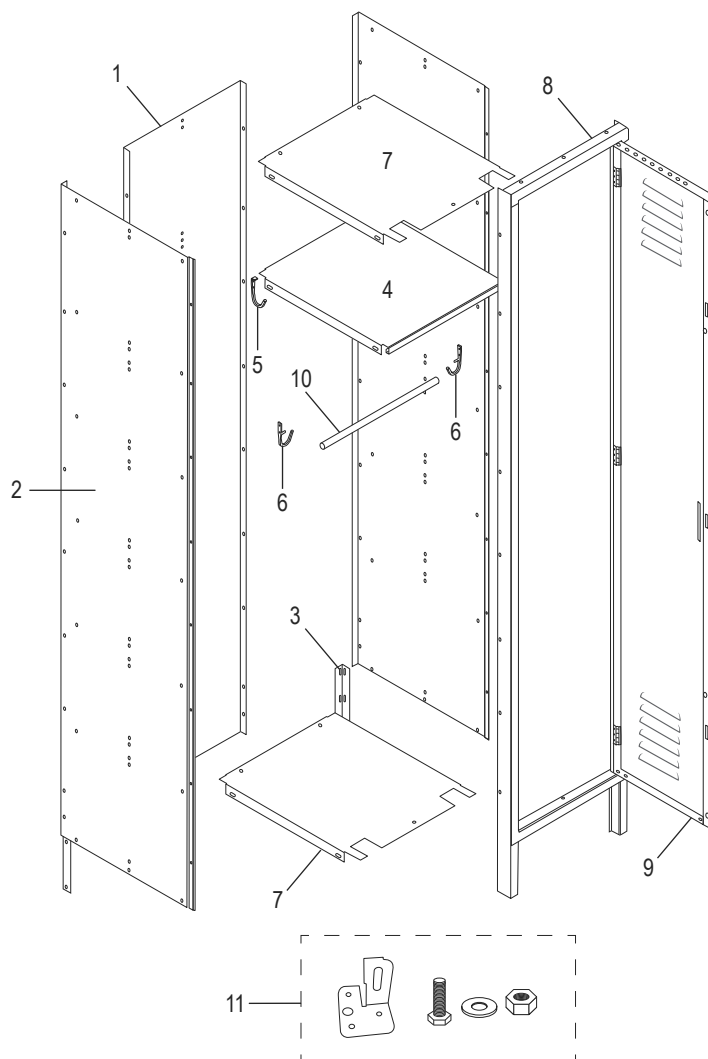

ULINE H-7584GR
LOCKER DE UNA PUERTA
1 DE ANCHO – GRIS

800-295-5510
 uline.mx

#	DESCRIPCIÓN	CANT.	NO. DE PARTE DE ULINE	NO. DE PARTE DEL FABRICANTE
1	Parte Posterior	1	-----	A11227BCJ04-GRAY
2	Lateral	2	H-4291-GSPQ	A11827BCJ03-GRAY
3	Pata Posterior	2	H-7148	A11227BCJ10-GRAY
4	Repisa	1	H-4289G-SHLF	A11827BCW07-GRAY
5	Gancho Posterior para Chamarras	1	H-4290-SNGHK	018-YGZ21
6	Gancho Lateral para Chamarras	2	H-4289-SDHKQ	A11827BCJ-02-08
7	Repisas Superiores/Inferiores	2	H-4290GRTBSQ	A11827BCW05-06-GRAY
8	Ensamble del Marco de la Puerta	1	H-4289GR-FD	12-78HH1MMK-GRAY
9	Puerta del Locker	1	-----	018-AD11227BCH02-GRAY
10	Barra para Chamarras	1	H-4289-RODQ	DGYG293
11	Pata Niveladora con Tornillería	4	H-5997	018-DMGTZJ
	Paquete de Tornillería (No se Muestra)	1	H-4291HRDW	-----
	Barra del Pestillo (No se Muestra)	1	H-4290-LBAR	a11227bch12
	Pestillo (No se Muestra)	1	H-4289-latch	018-YGZ021

ULINE H-7584GR

CASIER À UNE RANGÉE

UNE COLONNE – GRIS

1-800-295-5510
uline.ca

#	DESCRIPTION	QTÉ	RÉF. ULINE	RÉF. DU FABRICANT
1	Panneau arrière	1	-----	A11227BCJ04-GRAY
2	Panneau latéral	2	H-4291-GSPQ	A11827BCJ03-GRAY
3	Patte arrière	2	H-7148	A11227BCJ10-GRAY
4	Tablette	1	H-4289G-SHLF	A11827BCW07-GRAY
5	Patère arrière	1	H-4290-SNGHK	018-YGZ21
6	Patère latérale	2	H-4289-SDHKQ	A11827BCJ-02-08
7	Tablettes supérieure et inférieure	2	H-4290GRTBSQ	A11827BCW05-06-GRAY
8	Cadre de porte	1	H-4289GR-FD	12-78HH1MMK-GRAY
9	Porte de casier	1	-----	018-AD11227BCH02-GRAY
10	Tringle	1	H-4289-RODQ	DGYG293
11	Patte de nivellement avec matériel d'installation	4	H-5997	018-DMGTZJ
	Matériel d'installation (non illustré)	1	H-4291HRDW	-----
	Barre pour loquet (non illustré)	1	H-4290-LBAR	a11227bch12
	Loquet (non illustré)	1	H-4289-latch	018-YGZ021