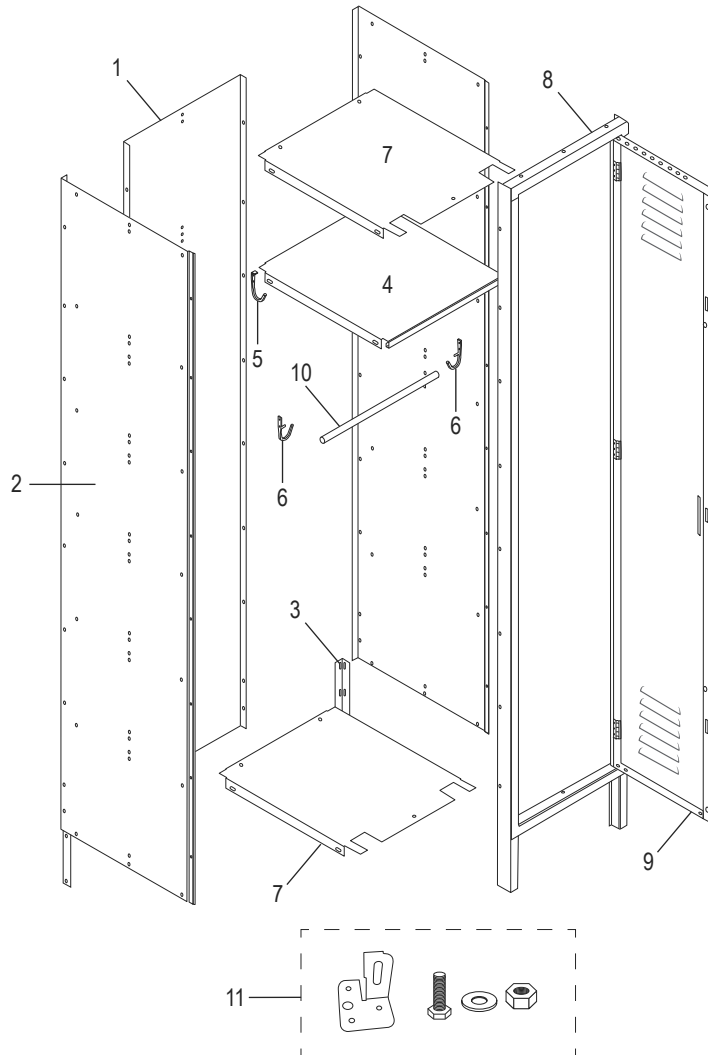

ULINE H-7584GR

SINGLE TIER LOCKER

ONE WIDE – GRAY

1-800-295-5510
 uline.com

#	DESCRIPTION	QTY.	ULINE PART NO.	MFG. PART NO.
1	Back	1	-----	A11227BCJ04-GRAY
2	Side	2	H-4291-GSPQ	A11827BCJ03-GRAY
3	Rear Leg	2	H-7148	A11227BCJ10-GRAY
4	Shelf	1	H-4289G-SHLF	A11827BCW07-GRAY
5	Back Coat Hook	1	H-4290-SNGHK	018-YGZ21
6	Side Coat Hook	2	H-4289-SDHKQ	A11827BCJ-02-08
7	Top/Bottom Shelves	2	H-4290GRTBSQ	A11827BCW05-06-GRAY
8	Door Frame Assembly	1	H-4289GR-FD	12-78HH1MMK-GRAY
9	Locker Door	1	-----	018-AD11227BCH02-GRAY
10	Coat Rod	1	H-4289-RODQ	DGYG293
11	Leveling Foot with Hardware	4	H-5997	018-DMGTZJ
	Hardware Pack (Not Shown)	1	H-4291HRDW	-----
	Latch Bar (Not Shown)	1	H-4290-LBAR	a11227bch12
	Latch (Not Shown)	1	H-4289-latch	018-YGZ021

ULINE H-7584GR
LOCKER DE UNA PUERTA
1 DE ANCHO – GRIS

800-295-5510
 uline.mx

#	DESCRIPCIÓN	CANT.	NO. DE PARTE DE ULINE	NO. DE PARTE DEL FABRICANTE
1	Parte Posterior	1	-----	A11227BCJ04-GRAY
2	Lateral	2	H-4291-GSPQ	A11827BCJ03-GRAY
3	Pata Posterior	2	H-7148	A11227BCJ10-GRAY
4	Repisa	1	H-4289G-SHLF	A11827BCW07-GRAY
5	Gancho Posterior para Chamarras	1	H-4290-SNGHK	018-YGZ21
6	Gancho Lateral para Chamarras	2	H-4289-SDHKQ	A11827BCJ-02-08
7	Repisas Superiores/Inferiores	2	H-4290GRTBSQ	A11827BCW05-06-GRAY
8	Ensamble del Marco de la Puerta	1	H-4289GR-FD	12-78HH1MMK-GRAY
9	Puerta del Locker	1	-----	018-AD11227BCH02-GRAY
10	Barra para Chamarras	1	H-4289-RODQ	DGYG293
11	Pata Niveladora con Tornillería	4	H-5997	018-DMGTZJ
	Paquete de Tornillería (No se Muestra)	1	H-4291HRDW	-----
	Barra del Pestillo (No se Muestra)	1	H-4290-LBAR	a11227bch12
	Pestillo (No se Muestra)	1	H-4289-latch	018-YGZ021