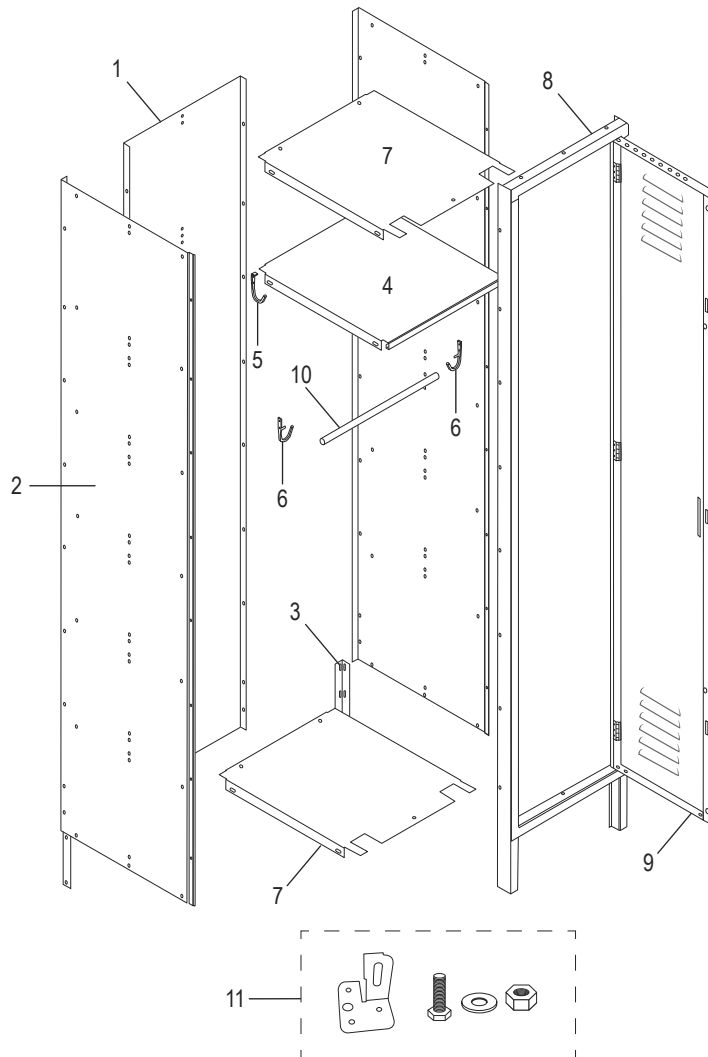

ULINE H-7584GR

SINGLE TIER LOCKER

ONE WIDE – GRAY

1-800-295-5510
 uline.com

#	DESCRIPTION	QTY.	ULINE PART NO.	MFG. PART NO.
1	Back	1	-----	A11227BCJ04-GRAY
2	Side	2	H-4291-GSPQ	A11827BCJ03-GRAY
3	Rear Leg	2	H-7148	A11227BCJ10-GRAY
4	Shelf	1	H-4289G-SHLF	A11827BCW07-GRAY
5	Back Coat Hook	1	H-4290-SNGHK	018-YGZ21
6	Side Coat Hook	2	H-4289-SDHKQ	A11827BCJ-02-08
7	Top/Bottom Shelves	2	H-4290GRTBSQ	A11827BCW05-06-GRAY
8	Door Frame Assembly	1	H-4289GR-FD	12-78HH1MMK-GRAY
9	Locker Door	1	-----	018-AD11227BCH02-GRAY
10	Coat Rod	1	H-4289-RODQ	DGYG293
11	Leveling Foot with Hardware	4	H-5997	018-DMGTZJ
	Hardware Pack (Not Shown)	1	H-4291HRDW	-----
	Latch Bar (Not Shown)	1	H-4290-LBAR	a11227bch12
	Latch (Not Shown)	1	H-4289-latch	018-YGZ021

ULINE H-7584GR
LOCKER DE UNA PUERTA
1 DE ANCHO – GRIS

800-295-5510
 uline.mx

#	DESCRIPCIÓN	CANT.	NO. DE PARTE DE ULINE	NO. DE PARTE DEL FABRICANTE
1	Parte Posterior	1	-----	A11227BCJ04-GRAY
2	Lateral	2	H-4291-GSPQ	A11827BCJ03-GRAY
3	Pata Posterior	2	H-7148	A11227BCJ10-GRAY
4	Repisa	1	H-4289G-SHLF	A11827BCW07-GRAY
5	Gancho Posterior para Chamarras	1	H-4290-SNGHK	018-YGZ21
6	Gancho Lateral para Chamarras	2	H-4289-SDHKQ	A11827BCJ-02-08
7	Repisas Superiores/Inferiores	2	H-4290GRTBSQ	A11827BCW05-06-GRAY
8	Ensamble del Marco de la Puerta	1	H-4289GR-FD	12-78HH1MMK-GRAY
9	Puerta del Locker	1	-----	018-AD11227BCH02-GRAY
10	Barra para Chamarras	1	H-4289-RODQ	DGYG293
11	Pata Niveladora con Tornillería	4	H-5997	018-DMGTZJ
	Paquete de Tornillería (No se Muestra)	1	H-4291HRDW	-----
	Barra del Pestillo (No se Muestra)	1	H-4290-LBAR	a11227bch12
	Pestillo (No se Muestra)	1	H-4289-latch	018-YGZ021