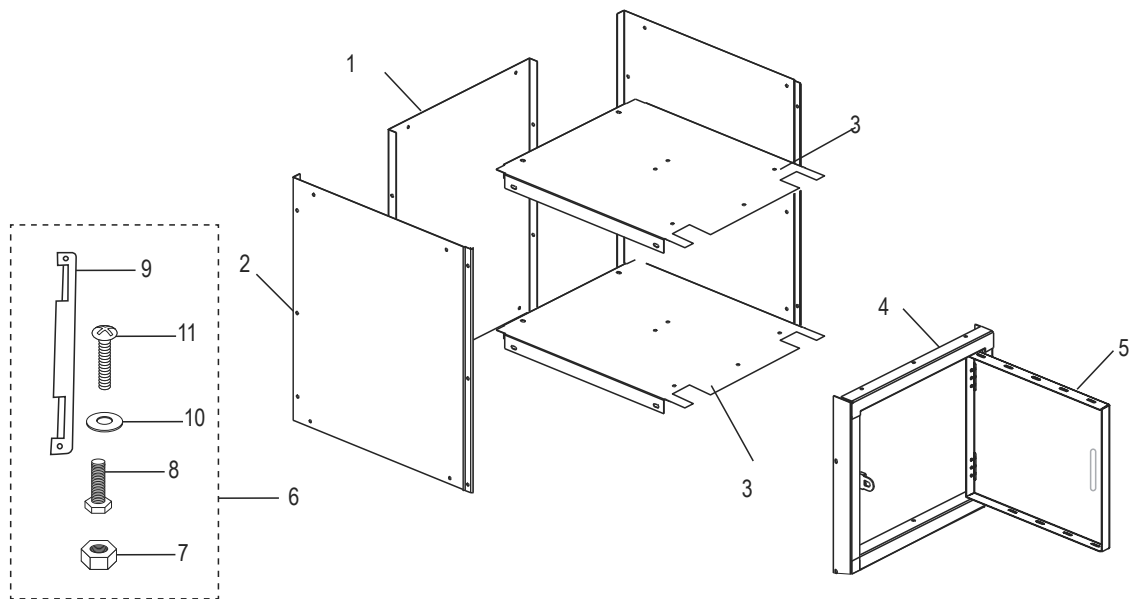

ULINE H-7587BLU

STACKABLE CUBE LOCKER

12 x 12 x 12" – BLUE

1-800-295-5510
 uline.com

#	DESCRIPTION	QTY.	ULINE PART NO.	MFG. PART NO.
1	Back	1	-----	A1122BCJ04-BLUE
2	Side	2	-----	A1122BCJ03-BLUE
3	Top/Bottom	2	-----	A11227BCJ05.06-BLUE
4	Door Frame Assembly	1	-----	018-7587-01-BLUE
5	Locker Door	1	-----	AD1122BCJ0201-BLUE
6	Hardware Kit Includes: • Nut #7 (28) • Bolt #8 (28) • Bracket #9 (2) • Washer for Bracket #10 (4) • Phillips Head Bolt for Bracket #11 (4)	1	H-7587-HDWR	-----

ULINE H-7587BLU
LOCKER CÚBICO ESTIBABLE
12 x 12 x 12" – AZUL

800-295-5510
 uline.mx

#	DESCRIPCIÓN	CANT.	NO. DE PARTE DE ULINE	NO. DE PARTE DEL FABRICANTE
1	Posterior	1	-----	A1122BCJ04-BLUE
2	Lateral	2	-----	A1122BCJ03-BLUE
3	Superior/Inferior	2	-----	A11227BCJ05.06-BLUE
4	Ensamble del Marco de la Puerta	1	-----	018-7587-01-BLUE
5	Puerta del Locker	1	-----	AD1122BCJ0201-BLUE
6	Kit de Tornillería Incluye: • Tuerca #7 (28) • Perno #8 (28) • Soporte #9 (2) • Rondana para Soporte #10 (4) • Perno con Cabeza de Cruz para Soporte #11 (4)	1	H-7587-HDWR	-----

ULINE H-7587BLU
CASIER CUBIQUE EMPILABLE
12 x 12 x 12 PO – BLEU

1-800-295-5510
 uline.ca

#	DESCRIPTION	QTÉ	RÉF. ULINE	RÉF. DU FABRICANT
1	Panneau arrière	1	-----	A1122BCJ04-BLUE
2	Panneau latéral	2	-----	A1122BCJ03-BLUE
3	Panneau supérieur/inférieur	2	-----	A11227BCJ05.06-BLUE
4	Ensemble de cadre de porte	1	-----	018-7587-01-BLUE
5	Porte de casier	1	-----	AD1122BCJ0201-BLUE
6	L'ensemble de quincaillerie Comprend : • Écrou #7 (28) • Boulon #8 (28) • Support #9 (2) • Rondelle de support #10 (4) • Boulon cruciforme pour support #11 (4)	1	H-7587-HDWR	-----