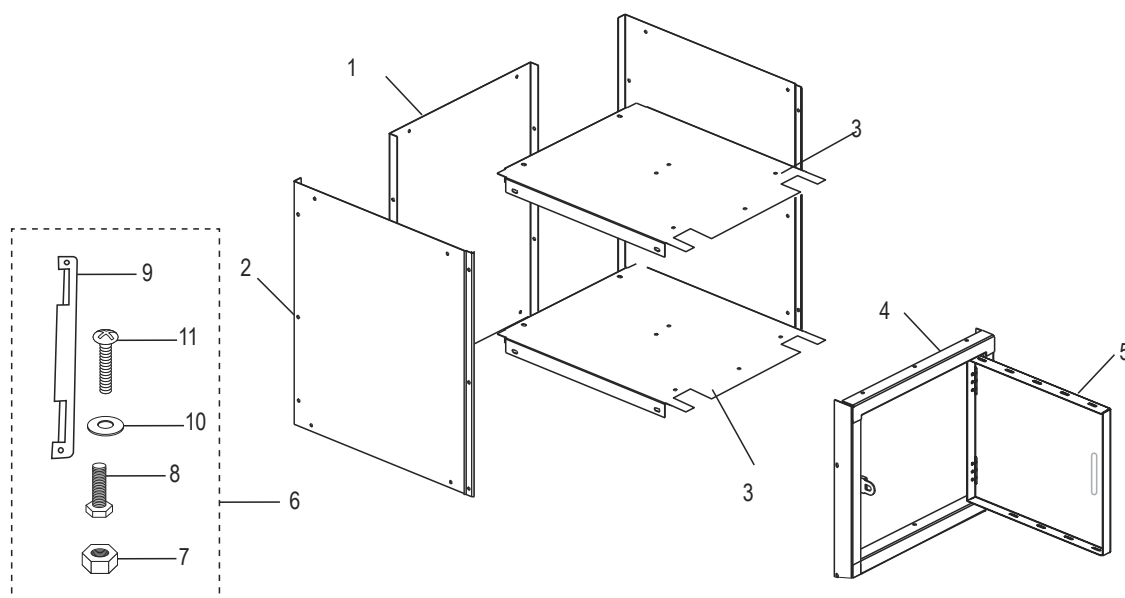

ULINE H-7587BLU

STACKABLE CUBE LOCKER

12 x 12 x 12" – BLUE

1-800-295-5510
 uline.com

#	DESCRIPTION	QTY.	ULINE PART NO.	MFG. PART NO.
1	Back	1	-----	A1122BCJ04-BLUE
2	Side	2	-----	A1122BCJ03-BLUE
3	Top/Bottom	2	-----	A11227BCJ05.06-BLUE
4	Door Frame Assembly	1	-----	018-7587-01-BLUE
5	Locker Door	1	-----	AD1122BCJ0201-BLUE
6	Hardware Kit Includes: • Nut #7 (28) • Bolt #8 (28) • Bracket #9 (2) • Washer for Bracket #10 (4) • Phillips Head Bolt for Bracket #11 (4)	1	H-7587-HDWR	-----

ULINE H-7587BLU
LOCKER CÚBICO ESTIBABLE
12 x 12 x 12" – AZUL

800-295-5510
 uline.mx

#	DESCRIPCIÓN	CANT.	NO. DE PARTE DE ULINE	NO. DE PARTE DEL FABRICANTE
1	Posterior	1	-----	A1122BCJ04-BLUE
2	Lateral	2	-----	A1122BCJ03-BLUE
3	Superior/Inferior	2	-----	A11227BCJ05.06-BLUE
4	Ensamble del Marco de la Puerta	1	-----	018-7587-01-BLUE
5	Puerta del Locker	1	-----	AD1122BCJ0201-BLUE
6	Kit de Tornillería Incluye: • Tuerca #7 (28) • Perno #8 (28) • Soporte #9 (2) • Rondana para Soporte #10 (4) • Perno con Cabeza de Cruz para Soporte #11 (4)	1	H-7587-HDWR	-----

ULINE H-7587BLU
CASIER CUBIQUE EMPILABLE
12 x 12 x 12 PO – BLEU

1-800-295-5510
 uline.ca

#	DESCRIPTION	QTÉ	RÉF. ULINE	RÉF. DU FABRICANT
1	Panneau arrière	1	-----	A1122BCJ04-BLUE
2	Panneau latéral	2	-----	A1122BCJ03-BLUE
3	Panneau supérieur/inférieur	2	-----	A11227BCJ05.06-BLUE
4	Ensemble de cadre de porte	1	-----	018-7587-01-BLUE
5	Porte de casier	1	-----	AD1122BCJ0201-BLUE
6	L'ensemble de quincaillerie Comprend : • Écrou #7 (28) • Boulon #8 (28) • Support #9 (2) • Rondelle de support #10 (4) • Boulon cruciforme pour support #11 (4)	1	H-7587-HDWR	-----