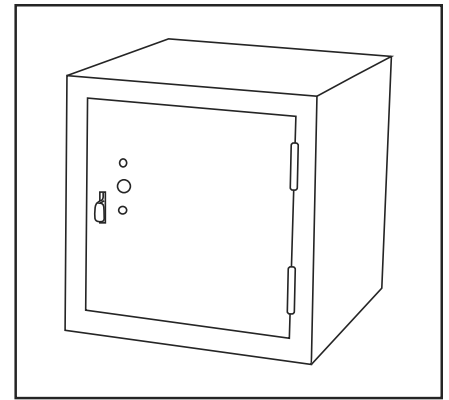

ULINE H-7587BLU

STACKABLE CUBE LOCKER

12 x 12 x 12" – BLUE

1-800-295-5510
 uline.com

#	DESCRIPTION	QTY.	ULINE PART NO.	MFG. PART NO.
1	Back	1	-----	A1122BCJ04-BLUE
2	Side	2	-----	A1122BCJ03-BLUE
3	Top/Bottom	2	-----	A11227BCJ05.06-BLUE
4	Door Frame Assembly	1	-----	018-7587-01-BLUE
5	Locker Door	1	-----	AD1122BCJ0201-BLUE
6	Hardware Kit Includes: • Nut #7 (28) • Bolt #8 (28) • Bracket #9 (2) • Washer for Bracket #10 (4) • Phillips Head Bolt for Bracket #11 (4)	1	H-7587-HDWR	-----

ULINE H-7587BLU
LOCKER CÚBICO ESTIBABLE
12 x 12 x 12" – AZUL

800-295-5510
 uline.mx

#	DESCRIPCIÓN	CANT.	NO. DE PARTE DE ULINE	NO. DE PARTE DEL FABRICANTE
1	Posterior	1	-----	A1122BCJ04-BLUE
2	Lateral	2	-----	A1122BCJ03-BLUE
3	Superior/Inferior	2	-----	A11227BCJ05.06-BLUE
4	Ensamble del Marco de la Puerta	1	-----	018-7587-01-BLUE
5	Puerta del Locker	1	-----	AD1122BCJ0201-BLUE
6	Kit de Tornillería Incluye: • Tuerca #7 (28) • Perno #8 (28) • Soporte #9 (2) • Rondana para Soporte #10 (4) • Perno con Cabeza de Cruz para Soporte #11 (4)	1	H-7587-HDWR	-----

ULINE H-7587BLU
CASIER CUBIQUE EMPILABLE
12 x 12 x 12 PO – BLEU

1-800-295-5510
 uline.ca

#	DESCRIPTION	QTÉ	RÉF. ULINE	RÉF. DU FABRICANT
1	Panneau arrière	1	-----	A1122BCJ04-BLUE
2	Panneau latéral	2	-----	A1122BCJ03-BLUE
3	Panneau supérieur/inférieur	2	-----	A11227BCJ05.06-BLUE
4	Ensemble de cadre de porte	1	-----	018-7587-01-BLUE
5	Porte de casier	1	-----	AD1122BCJ0201-BLUE
6	L'ensemble de quincaillerie Comprend : • Écrou #7 (28) • Boulon #8 (28) • Support #9 (2) • Rondelle de support #10 (4) • Boulon cruciforme pour support #11 (4)	1	H-7587-HDWR	-----