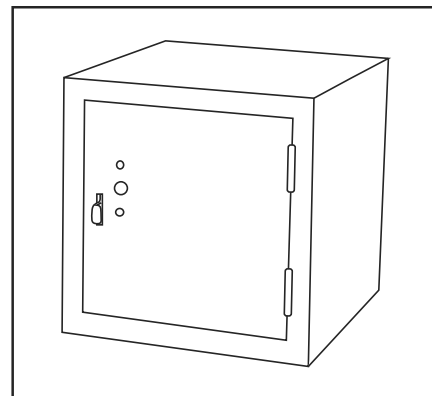

ULINE H-7587BLU

STACKABLE CUBE LOCKER

12 x 12 x 12" – BLUE

1-800-295-5510
 uline.com

#	DESCRIPTION	QTY.	ULINE PART NO.	MFG. PART NO.
1	Back	1	-----	A1122BCJ04-BLUE
2	Side	2	-----	A1122BCJ03-BLUE
3	Top/Bottom	2	-----	A11227BCJ05.06-BLUE
4	Door Frame Assembly	1	-----	018-7587-01-BLUE
5	Locker Door	1	-----	AD1122BCJ0201-BLUE
6	Hardware Kit Includes: • Nut #7 (28) • Bolt #8 (28) • Bracket #9 (2) • Washer for Bracket #10 (4) • Phillips Head Bolt for Bracket #11 (4)	1	H-7587-HDWR	-----

ULINE H-7587BLU
LOCKER CÚBICO ESTIBABLE
12 x 12 x 12" – AZUL

800-295-5510
 uline.mx

#	DESCRIPCIÓN	CANT.	NO. DE PARTE DE ULINE	NO. DE PARTE DEL FABRICANTE
1	Posterior	1	-----	A1122BCJ04-BLUE
2	Lateral	2	-----	A1122BCJ03-BLUE
3	Superior/Inferior	2	-----	A11227BCJ05.06-BLUE
4	Ensamble del Marco de la Puerta	1	-----	018-7587-01-BLUE
5	Puerta del Locker	1	-----	AD1122BCJ0201-BLUE
6	Kit de Tornillería Incluye: • Tuerca #7 (28) • Perno #8 (28) • Soporte #9 (2) • Rondana para Soporte #10 (4) • Perno con Cabeza de Cruz para Soporte #11 (4)	1	H-7587-HDWR	-----

ULINE H-7587BLU
CASIER CUBIQUE EMPILABLE
12 x 12 x 12 PO – BLEU

1-800-295-5510
 uline.ca

#	DESCRIPTION	QTÉ	RÉF. ULINE	RÉF. DU FABRICANT
1	Panneau arrière	1	-----	A1122BCJ04-BLUE
2	Panneau latéral	2	-----	A1122BCJ03-BLUE
3	Panneau supérieur/inférieur	2	-----	A11227BCJ05.06-BLUE
4	Ensemble de cadre de porte	1	-----	018-7587-01-BLUE
5	Porte de casier	1	-----	AD1122BCJ0201-BLUE
6	L'ensemble de quincaillerie Comprend : • Écrou #7 (28) • Boulon #8 (28) • Support #9 (2) • Rondelle de support #10 (4) • Boulon cruciforme pour support #11 (4)	1	H-7587-HDWR	-----