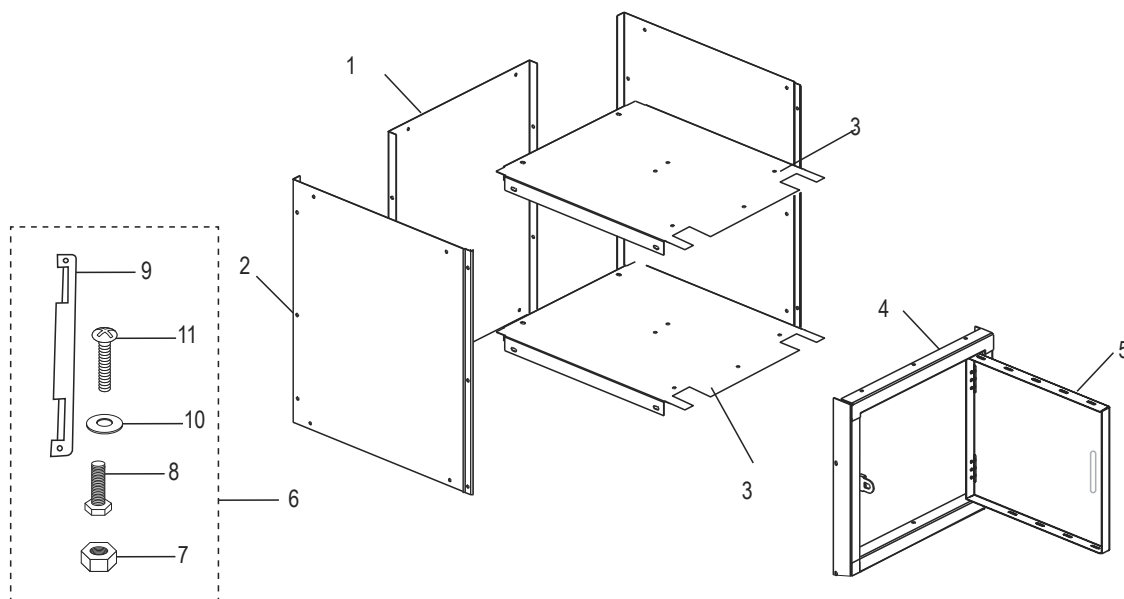

ULINE H-7587BLU

STACKABLE CUBE LOCKER

12 x 12 x 12" – BLUE

1-800-295-5510
 uline.com

#	DESCRIPTION	QTY.	ULINE PART NO.	MFG. PART NO.
1	Back	1	-----	A1122BCJ04-BLUE
2	Side	2	-----	A1122BCJ03-BLUE
3	Top/Bottom	2	-----	A11227BCJ05.06-BLUE
4	Door Frame Assembly	1	-----	018-7587-01-BLUE
5	Locker Door	1	-----	AD1122BCJ0201-BLUE
6	Hardware Kit Includes: • Nut #7 (28) • Bolt #8 (28) • Bracket #9 (2) • Washer for Bracket #10 (4) • Phillips Head Bolt for Bracket #11 (4)	1	H-7587-HDWR	-----

ULINE H-7587BLU
LOCKER CÚBICO ESTIBABLE
12 x 12 x 12" – AZUL

800-295-5510
 uline.mx

#	DESCRIPCIÓN	CANT.	NO. DE PARTE DE ULINE	NO. DE PARTE DEL FABRICANTE
1	Posterior	1	-----	A1122BCJ04-BLUE
2	Lateral	2	-----	A1122BCJ03-BLUE
3	Superior/Inferior	2	-----	A11227BCJ05.06-BLUE
4	Ensamble del Marco de la Puerta	1	-----	018-7587-01-BLUE
5	Puerta del Locker	1	-----	AD1122BCJ0201-BLUE
6	Kit de Tornillería Incluye: • Tuerca #7 (28) • Perno #8 (28) • Soporte #9 (2) • Rondana para Soporte #10 (4) • Perno con Cabeza de Cruz para Soporte #11 (4)	1	H-7587-HDWR	-----

ULINE H-7587BLU
CASIER CUBIQUE EMPILABLE
12 x 12 x 12 PO – BLEU

1-800-295-5510
 uline.ca

#	DESCRIPTION	QTÉ	RÉF. ULINE	RÉF. DU FABRICANT
1	Panneau arrière	1	-----	A1122BCJ04-BLUE
2	Panneau latéral	2	-----	A1122BCJ03-BLUE
3	Panneau supérieur/inférieur	2	-----	A11227BCJ05.06-BLUE
4	Ensemble de cadre de porte	1	-----	018-7587-01-BLUE
5	Porte de casier	1	-----	AD1122BCJ0201-BLUE
6	L'ensemble de quincaillerie Comprend : • Écrou #7 (28) • Boulon #8 (28) • Support #9 (2) • Rondelle de support #10 (4) • Boulon cruciforme pour support #11 (4)	1	H-7587-HDWR	-----