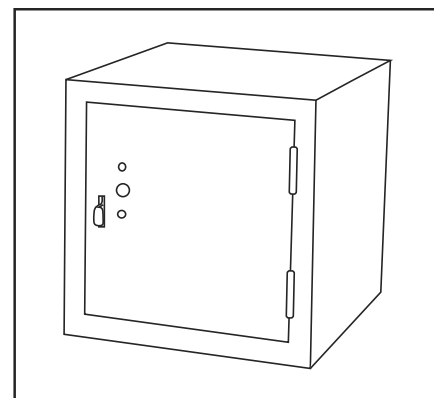

ULINE H-7587BLU

STACKABLE CUBE LOCKER

12 x 12 x 12" – BLUE

1-800-295-5510
 uline.com

#	DESCRIPTION	QTY.	ULINE PART NO.	MFG. PART NO.
1	Back	1	-----	A1122BCJ04-BLUE
2	Side	2	-----	A1122BCJ03-BLUE
3	Top/Bottom	2	-----	A11227BCJ05.06-BLUE
4	Door Frame Assembly	1	-----	018-7587-01-BLUE
5	Locker Door	1	-----	AD1122BCJ0201-BLUE
6	Hardware Kit Includes: • Nut #7 (28) • Bolt #8 (28) • Bracket #9 (2) • Washer for Bracket #10 (4) • Phillips Head Bolt for Bracket #11 (4)	1	H-7587-HDWR	-----

ULINE H-7587BLU
LOCKER CÚBICO ESTIBABLE
12 x 12 x 12" – AZUL

800-295-5510
 uline.mx

#	DESCRIPCIÓN	CANT.	NO. DE PARTE DE ULINE	NO. DE PARTE DEL FABRICANTE
1	Posterior	1	-----	A1122BCJ04-BLUE
2	Lateral	2	-----	A1122BCJ03-BLUE
3	Superior/Inferior	2	-----	A11227BCJ05.06-BLUE
4	Ensamble del Marco de la Puerta	1	-----	018-7587-01-BLUE
5	Puerta del Locker	1	-----	AD1122BCJ0201-BLUE
6	Kit de Tornillería Incluye: • Tuerca #7 (28) • Perno #8 (28) • Soporte #9 (2) • Rondana para Soporte #10 (4) • Perno con Cabeza de Cruz para Soporte #11 (4)	1	H-7587-HDWR	-----

ULINE H-7587BLU
CASIER CUBIQUE EMPILABLE
12 x 12 x 12 PO – BLEU

1-800-295-5510
 uline.ca

#	DESCRIPTION	QTÉ	RÉF. ULINE	RÉF. DU FABRICANT
1	Panneau arrière	1	-----	A1122BCJ04-BLUE
2	Panneau latéral	2	-----	A1122BCJ03-BLUE
3	Panneau supérieur/inférieur	2	-----	A11227BCJ05.06-BLUE
4	Ensemble de cadre de porte	1	-----	018-7587-01-BLUE
5	Porte de casier	1	-----	AD1122BCJ0201-BLUE
6	L'ensemble de quincaillerie Comprend : • Écrou #7 (28) • Boulon #8 (28) • Support #9 (2) • Rondelle de support #10 (4) • Boulon cruciforme pour support #11 (4)	1	H-7587-HDWR	-----