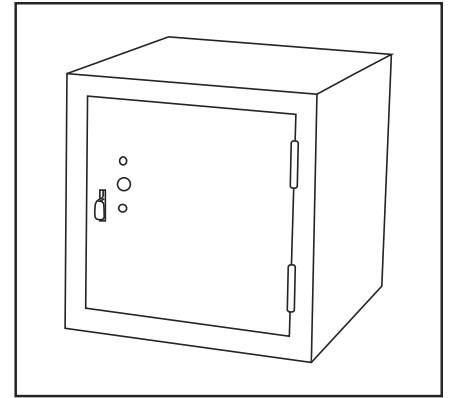

ULINE H-7587GR

STACKABLE CUBE LOCKER

12 X 12 X 12" – GRAY

1-800-295-5510
 uline.com

#	DESCRIPTION	QTY.	ULINE PART NO.	MFG. PART NO.
1	Back	1	-----	A1122BCJ04-GRAY
2	Side	2	-----	A1122BCJ03-GRAY
3	Top/Bottom	2	-----	A11227BCJ05.06-GRAY
4	Door Frame Assembly	1	-----	018-7587-01-GRAY
5	Locker Door	1	-----	AD1122BCJ0201-GRAY
6	Hardware Kit Includes: • Nut #7 (28) • Bolt #8 (28) • Bracket #9 (2) • Washer for Bracket #10 (4) • Phillips Head Bolt for Bracket #11 (4)	1	H-7587-HDWR	-----

ULINE H-7587GR
LOCKER CÚBICO ESTIBABLE
12 X 12 X 12" – GRIS

800-295-5510
 uline.mx

#	DESCRIPCIÓN	CANT.	NO. DE PARTE DE ULINE	NO. DE PARTE DEL FABRICANTE
1	Posterior	1	-----	A1122BCJ04-GRAY
2	Lateral	2	-----	A1122BCJ03-GRAY
3	Superior/Inferior	2	-----	A11227BCJ05.06-GRAY
4	Ensamble del Marco de la Puerta	1	-----	018-7587-01-GRAY
5	Puerta del Locker	1	-----	AD1122BCJ0201-GRAY
6	Kit de Tornillería Incluye: • Tuerca #7 (28) • Perno #8 (28) • Soporte #9 (2) • Rondana para Soporte #10 (4) • Perno con Cabeza de Cruz para Soporte #11 (4)	1	H-7587-HDWR	-----

ULINE H-7587GR

CASIER CUBIQUE EMPILABLE 12 X 12 X 12 PO – GRIS

1-800-295-5510
uline.ca

#	DESCRIPTION	QTÉ	RÉF. ULINE	RÉF. DU FABRICANT
1	Panneau arrière	1	-----	A1122BCJ04-GRAY
2	Panneau latéral	2	-----	A1122BCJ03-GRAY
3	Panneau supérieur/inférieur	2	-----	A11227BCJ05.06-GRAY
4	Ensemble de cadre de porte	1	-----	018-7587-01-GRAY
5	Porte de casier	1	-----	AD1122BCJ0201-GRAY
6	L'ensemble de quincaillerie Comprend : <ul style="list-style-type: none">• Écrou #7 (28)• Boulon #8 (28)• Support #9 (2)• Rondelle de support #10 (4)• Boulon cruciforme pour support #11 (4)	1	H-7587-HDWR	-----