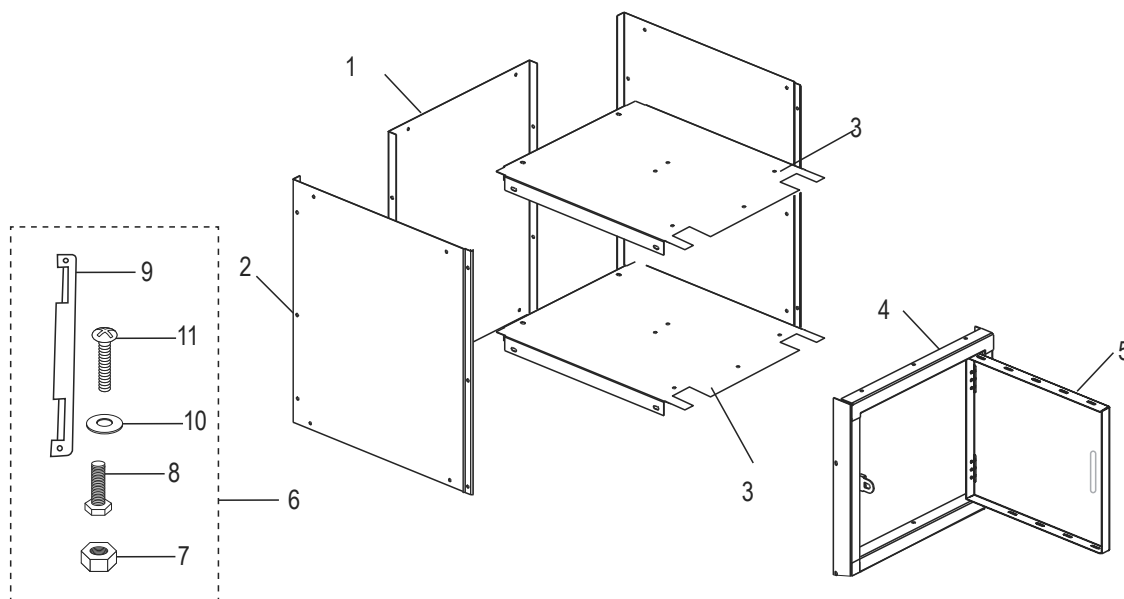

ULINE H-7587GR

STACKABLE CUBE LOCKER

12 X 12 X 12" – GRAY

1-800-295-5510
 uline.com

#	DESCRIPTION	QTY.	ULINE PART NO.	MFG. PART NO.
1	Back	1	-----	A1122BCJ04-GRAY
2	Side	2	-----	A1122BCJ03-GRAY
3	Top/Bottom	2	-----	A11227BCJ05.06-GRAY
4	Door Frame Assembly	1	-----	018-7587-01-GRAY
5	Locker Door	1	-----	AD1122BCJ0201-GRAY
6	Hardware Kit Includes: • Nut #7 (28) • Bolt #8 (28) • Bracket #9 (2) • Washer for Bracket #10 (4) • Phillips Head Bolt for Bracket #11 (4)	1	H-7587-HDWR	-----

ULINE H-7587GR
LOCKER CÚBICO ESTIBABLE
12 X 12 X 12" – GRIS

800-295-5510
 uline.mx

#	DESCRIPCIÓN	CANT.	NO. DE PARTE DE ULINE	NO. DE PARTE DEL FABRICANTE
1	Posterior	1	-----	A1122BCJ04-GRAY
2	Lateral	2	-----	A1122BCJ03-GRAY
3	Superior/Inferior	2	-----	A11227BCJ05.06-GRAY
4	Ensamble del Marco de la Puerta	1	-----	018-7587-01-GRAY
5	Puerta del Locker	1	-----	AD1122BCJ0201-GRAY
6	Kit de Tornillería Incluye: • Tuerca #7 (28) • Perno #8 (28) • Soporte #9 (2) • Rondana para Soporte #10 (4) • Perno con Cabeza de Cruz para Soporte #11 (4)	1	H-7587-HDWR	-----

ULINE H-7587GR

CASIER CUBIQUE EMPILABLE 12 X 12 X 12 PO – GRIS

1-800-295-5510
uline.ca

#	DESCRIPTION	QTÉ	RÉF. ULINE	RÉF. DU FABRICANT
1	Panneau arrière	1	-----	A1122BCJ04-GRAY
2	Panneau latéral	2	-----	A1122BCJ03-GRAY
3	Panneau supérieur/inférieur	2	-----	A11227BCJ05.06-GRAY
4	Ensemble de cadre de porte	1	-----	018-7587-01-GRAY
5	Porte de casier	1	-----	AD1122BCJ0201-GRAY
6	L'ensemble de quincaillerie Comprend : <ul style="list-style-type: none">• Écrou #7 (28)• Boulon #8 (28)• Support #9 (2)• Rondelle de support #10 (4)• Boulon cruciforme pour support #11 (4)	1	H-7587-HDWR	-----