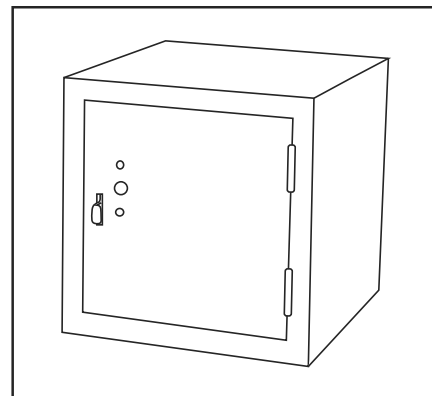

ULINE H-7587GR

STACKABLE CUBE LOCKER

12 X 12 X 12" – GRAY

1-800-295-5510
 uline.com

#	DESCRIPTION	QTY.	ULINE PART NO.	MFG. PART NO.
1	Back	1	-----	A1122BCJ04-GRAY
2	Side	2	-----	A1122BCJ03-GRAY
3	Top/Bottom	2	-----	A11227BCJ05.06-GRAY
4	Door Frame Assembly	1	-----	018-7587-01-GRAY
5	Locker Door	1	-----	AD1122BCJ0201-GRAY
6	Hardware Kit Includes: • Nut #7 (28) • Bolt #8 (28) • Bracket #9 (2) • Washer for Bracket #10 (4) • Phillips Head Bolt for Bracket #11 (4)	1	H-7587-HDWR	-----

ULINE H-7587GR
LOCKER CÚBICO ESTIBABLE
12 X 12 X 12" – GRIS

800-295-5510
 uline.mx

#	DESCRIPCIÓN	CANT.	NO. DE PARTE DE ULINE	NO. DE PARTE DEL FABRICANTE
1	Posterior	1	-----	A1122BCJ04-GRAY
2	Lateral	2	-----	A1122BCJ03-GRAY
3	Superior/Inferior	2	-----	A11227BCJ05.06-GRAY
4	Ensamble del Marco de la Puerta	1	-----	018-7587-01-GRAY
5	Puerta del Locker	1	-----	AD1122BCJ0201-GRAY
6	Kit de Tornillería Incluye: • Tuerca #7 (28) • Perno #8 (28) • Soporte #9 (2) • Rondana para Soporte #10 (4) • Perno con Cabeza de Cruz para Soporte #11 (4)	1	H-7587-HDWR	-----

ULINE H-7587GR

CASIER CUBIQUE EMPILABLE 12 X 12 X 12 PO – GRIS

1-800-295-5510
uline.ca

#	DESCRIPTION	QTÉ	RÉF. ULINE	RÉF. DU FABRICANT
1	Panneau arrière	1	-----	A1122BCJ04-GRAY
2	Panneau latéral	2	-----	A1122BCJ03-GRAY
3	Panneau supérieur/inférieur	2	-----	A11227BCJ05.06-GRAY
4	Ensemble de cadre de porte	1	-----	018-7587-01-GRAY
5	Porte de casier	1	-----	AD1122BCJ0201-GRAY
6	L'ensemble de quincaillerie Comprend : <ul style="list-style-type: none">• Écrou #7 (28)• Boulon #8 (28)• Support #9 (2)• Rondelle de support #10 (4)• Boulon cruciforme pour support #11 (4)	1	H-7587-HDWR	-----