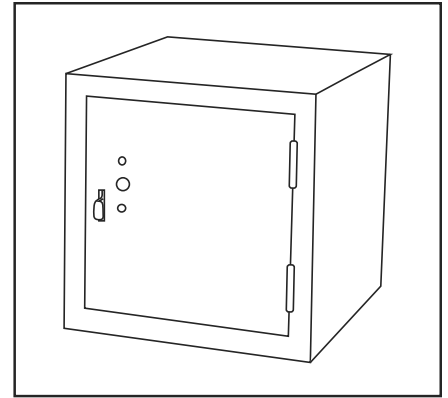

ULINE H-7587GR

STACKABLE CUBE LOCKER

12 X 12 X 12" – GRAY

1-800-295-5510
 uline.com

#	DESCRIPTION	QTY.	ULINE PART NO.	MFG. PART NO.
1	Back	1	-----	A1122BCJ04-GRAY
2	Side	2	-----	A1122BCJ03-GRAY
3	Top/Bottom	2	-----	A11227BCJ05.06-GRAY
4	Door Frame Assembly	1	-----	018-7587-01-GRAY
5	Locker Door	1	-----	AD1122BCJ0201-GRAY
6	Hardware Kit Includes: • Nut #7 (28) • Bolt #8 (28) • Bracket #9 (2) • Washer for Bracket #10 (4) • Phillips Head Bolt for Bracket #11 (4)	1	H-7587-HDWR	-----

ULINE H-7587GR
LOCKER CÚBICO ESTIBABLE
12 X 12 X 12" – GRIS

800-295-5510
 uline.mx

#	DESCRIPCIÓN	CANT.	NO. DE PARTE DE ULINE	NO. DE PARTE DEL FABRICANTE
1	Posterior	1	-----	A1122BCJ04-GRAY
2	Lateral	2	-----	A1122BCJ03-GRAY
3	Superior/Inferior	2	-----	A11227BCJ05.06-GRAY
4	Ensamble del Marco de la Puerta	1	-----	018-7587-01-GRAY
5	Puerta del Locker	1	-----	AD1122BCJ0201-GRAY
6	Kit de Tornillería Incluye: • Tuerca #7 (28) • Perno #8 (28) • Soporte #9 (2) • Rondana para Soporte #10 (4) • Perno con Cabeza de Cruz para Soporte #11 (4)	1	H-7587-HDWR	-----

ULINE H-7587GR

CASIER CUBIQUE EMPILABLE 12 X 12 X 12 PO – GRIS

1-800-295-5510
uline.ca

#	DESCRIPTION	QTÉ	RÉF. ULINE	RÉF. DU FABRICANT
1	Panneau arrière	1	-----	A1122BCJ04-GRAY
2	Panneau latéral	2	-----	A1122BCJ03-GRAY
3	Panneau supérieur/inférieur	2	-----	A11227BCJ05.06-GRAY
4	Ensemble de cadre de porte	1	-----	018-7587-01-GRAY
5	Porte de casier	1	-----	AD1122BCJ0201-GRAY
6	L'ensemble de quincaillerie Comprend : <ul style="list-style-type: none">• Écrou #7 (28)• Boulon #8 (28)• Support #9 (2)• Rondelle de support #10 (4)• Boulon cruciforme pour support #11 (4)	1	H-7587-HDWR	-----