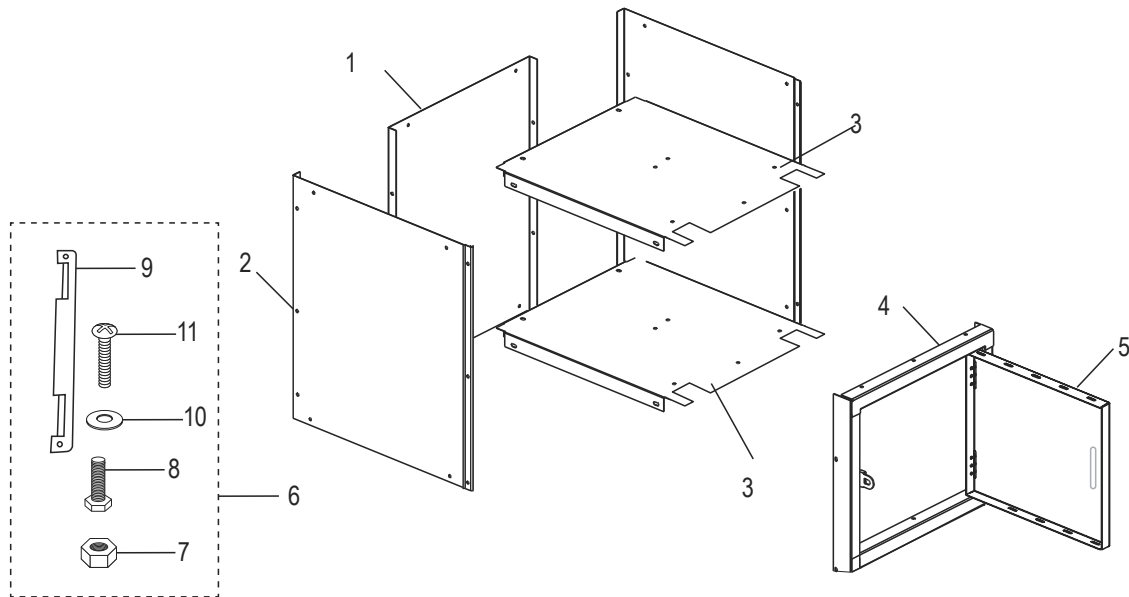

ULINE H-7587GR

STACKABLE CUBE LOCKER

12 X 12 X 12" – GRAY

1-800-295-5510
 uline.com

#	DESCRIPTION	QTY.	ULINE PART NO.	MFG. PART NO.
1	Back	1	-----	A1122BCJ04-GRAY
2	Side	2	-----	A1122BCJ03-GRAY
3	Top/Bottom	2	-----	A11227BCJ05.06-GRAY
4	Door Frame Assembly	1	-----	018-7587-01-GRAY
5	Locker Door	1	-----	AD1122BCJ0201-GRAY
6	Hardware Kit Includes: • Nut #7 (28) • Bolt #8 (28) • Bracket #9 (2) • Washer for Bracket #10 (4) • Phillips Head Bolt for Bracket #11 (4)	1	H-7587-HDWR	-----

ULINE H-7587GR
LOCKER CÚBICO ESTIBABLE
12 X 12 X 12" – GRIS

800-295-5510
 uline.mx

#	DESCRIPCIÓN	CANT.	NO. DE PARTE DE ULINE	NO. DE PARTE DEL FABRICANTE
1	Posterior	1	-----	A1122BCJ04-GRAY
2	Lateral	2	-----	A1122BCJ03-GRAY
3	Superior/Inferior	2	-----	A11227BCJ05.06-GRAY
4	Ensamble del Marco de la Puerta	1	-----	018-7587-01-GRAY
5	Puerta del Locker	1	-----	AD1122BCJ0201-GRAY
6	Kit de Tornillería Incluye: • Tuerca #7 (28) • Perno #8 (28) • Soporte #9 (2) • Rondana para Soporte #10 (4) • Perno con Cabeza de Cruz para Soporte #11 (4)	1	H-7587-HDWR	-----

ULINE H-7587GR

CASIER CUBIQUE EMPILABLE 12 X 12 X 12 PO – GRIS

1-800-295-5510
uline.ca

#	DESCRIPTION	QTÉ	RÉF. ULINE	RÉF. DU FABRICANT
1	Panneau arrière	1	-----	A1122BCJ04-GRAY
2	Panneau latéral	2	-----	A1122BCJ03-GRAY
3	Panneau supérieur/inférieur	2	-----	A11227BCJ05.06-GRAY
4	Ensemble de cadre de porte	1	-----	018-7587-01-GRAY
5	Porte de casier	1	-----	AD1122BCJ0201-GRAY
6	L'ensemble de quincaillerie Comprend : <ul style="list-style-type: none">• Écrou #7 (28)• Boulon #8 (28)• Support #9 (2)• Rondelle de support #10 (4)• Boulon cruciforme pour support #11 (4)	1	H-7587-HDWR	-----