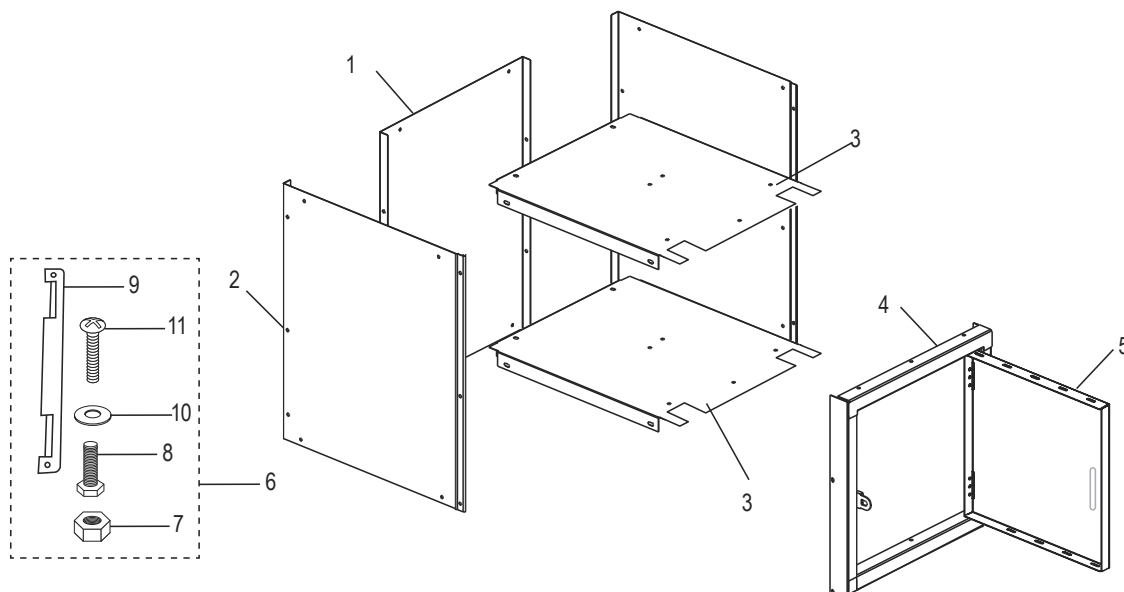

ULINE H-7588BLU

STACKABLE CUBE LOCKER

12 x 18 x 12" – BLUE

1-800-295-5510
 uline.com

#	DESCRIPTION	QTY.	ULINE PART NO.	MFG. PART NO.
1	Back	1	-----	A1122BCJ04-BLUE
2	Side	2	-----	A1182BCJ03-BLUE
3	Top/Bottom	2	-----	A11827BCJ05.06-BLUE
4	Door Frame Assembly	1	-----	018-7587-01-BLUE
5	Locker Door	1	-----	AD1122BCJ0201-BLUE
6	Hardware Kit Includes: • Nut #7 (28) • Bolt #8 (28) • Bracket #9 (2) • Washer for Bracket #10 (4) • Phillips Head Bolt for Bracket #11 (4)	1	H-7587-HDWR	-----

ULINE H-7588BLU
LOCKER CÚBICO ESTIBABLE
12 x 18 x 12" – AZUL

800-295-5510
 uline.mx

#	DESCRIPCIÓN	CANT.	NO. DE PARTE DE ULINE	NO. DE PARTE DEL FABRICANTE
1	Posterior	1	-----	A1122BCJ04-BLUE
2	Lateral	2	-----	A1182BCJ03-BLUE
3	Superior/Inferior	2	-----	A11827BCJ05.06-BLUE
4	Ensamble del Marco de la Puerta	1	-----	018-7587-01-BLUE
5	Puerta del Locker	1	-----	AD1122BCJ0201-BLUE
6	Kit de Tornillería Incluye: • 28 Tuerca #7 • 28 Perno #8 • 2 Soporte #9 • 4 Rondana para Soporte #10 • 4 Perno con Cabeza de Cruz para Soporte #11	1	H-7587-HDWR	-----

ULINE H-7588BLU

CASIER CUBIQUE EMPILABLE

12 x 18 x 12 PO – BLEU

1 800 295-5510

uline.ca

#	DESCRIPTION	QTÉ	RÉF. ULINE	RÉF. DU FABRICANT
1	Panneau arrière	1	-----	A1122BCJ04-BLUE
2	Panneau latéral	2	-----	A1182BCJ03-BLUE
3	Panneau supérieur/inférieur	2	-----	A11827BCJ05.06-BLUE
4	Ensemble de cadre de porte	1	-----	018-7587-01-BLUE
5	Porte de casier	1	-----	AD1122BCJ0201-BLUE
6	L'ensemble de quincaillerie Comprend : • Écrou #7 (28) • Boulon #8 (28) • Support #9 (2) • Rondelle de support #10 (4) • Boulon cruciforme pour support #11 (4)	1	H-7587-HDWR	-----