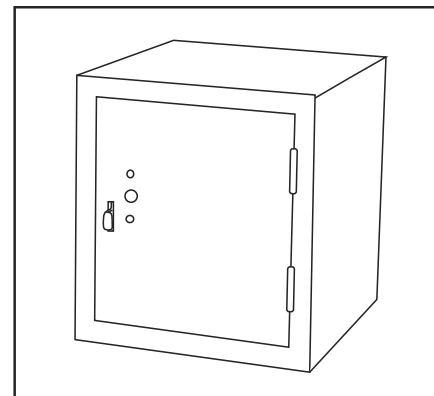

ULINE H-7588BLU

STACKABLE CUBE LOCKER

12 x 18 x 12" – BLUE

1-800-295-5510
 uline.com

#	DESCRIPTION	QTY.	ULINE PART NO.	MFG. PART NO.
1	Back	1	-----	A1122BCJ04-BLUE
2	Side	2	-----	A1182BCJ03-BLUE
3	Top/Bottom	2	-----	A11827BCJ05.06-BLUE
4	Door Frame Assembly	1	-----	018-7587-01-BLUE
5	Locker Door	1	-----	AD1122BCJ0201-BLUE
6	Hardware Kit Includes: • Nut #7 (28) • Bolt #8 (28) • Bracket #9 (2) • Washer for Bracket #10 (4) • Phillips Head Bolt for Bracket #11 (4)	1	H-7587-HDWR	-----

ULINE H-7588BLU
LOCKER CÚBICO ESTIBABLE
12 x 18 x 12" – AZUL

800-295-5510
 uline.mx

#	DESCRIPCIÓN	CANT.	NO. DE PARTE DE ULINE	NO. DE PARTE DEL FABRICANTE
1	Posterior	1	-----	A1122BCJ04-BLUE
2	Lateral	2	-----	A1182BCJ03-BLUE
3	Superior/Inferior	2	-----	A11827BCJ05.06-BLUE
4	Ensamble del Marco de la Puerta	1	-----	018-7587-01-BLUE
5	Puerta del Locker	1	-----	AD1122BCJ0201-BLUE
6	Kit de Tornillería Incluye: • 28 Tuerca #7 • 28 Perno #8 • 2 Soporte #9 • 4 Rondana para Soporte #10 • 4 Perno con Cabeza de Cruz para Soporte #11	1	H-7587-HDWR	-----

ULINE H-7588BLU

CASIER CUBIQUE EMPILABLE

12 x 18 x 12 PO – BLEU

1 800 295-5510

uline.ca

#	DESCRIPTION	QTÉ	RÉF. ULINE	RÉF. DU FABRICANT
1	Panneau arrière	1	-----	A1122BCJ04-BLUE
2	Panneau latéral	2	-----	A1182BCJ03-BLUE
3	Panneau supérieur/inférieur	2	-----	A11827BCJ05.06-BLUE
4	Ensemble de cadre de porte	1	-----	018-7587-01-BLUE
5	Porte de casier	1	-----	AD1122BCJ0201-BLUE
6	L'ensemble de quincaillerie Comprend : • Écrou #7 (28) • Boulon #8 (28) • Support #9 (2) • Rondelle de support #10 (4) • Boulon cruciforme pour support #11 (4)	1	H-7587-HDWR	-----