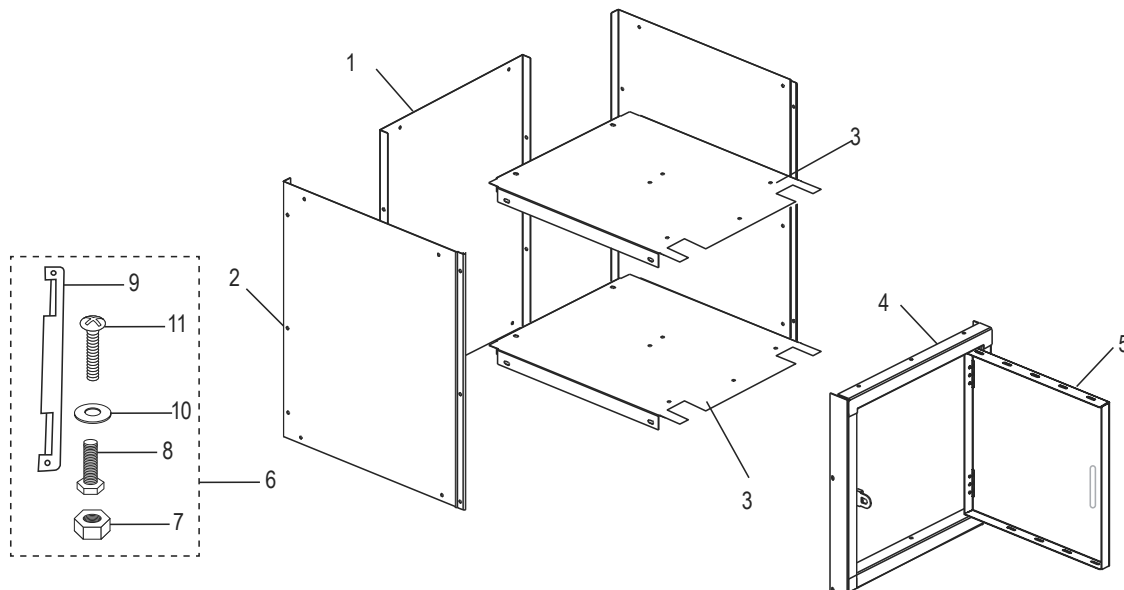

ULINE H-7588BLU

STACKABLE CUBE LOCKER

12 x 18 x 12" – BLUE

1-800-295-5510
 uline.com

#	DESCRIPTION	QTY.	ULINE PART NO.	MFG. PART NO.
1	Back	1	-----	A1122BCJ04-BLUE
2	Side	2	-----	A1182BCJ03-BLUE
3	Top/Bottom	2	-----	A11827BCJ05.06-BLUE
4	Door Frame Assembly	1	-----	018-7587-01-BLUE
5	Locker Door	1	-----	AD1122BCJ0201-BLUE
6	Hardware Kit Includes: • Nut #7 (28) • Bolt #8 (28) • Bracket #9 (2) • Washer for Bracket #10 (4) • Phillips Head Bolt for Bracket #11 (4)	1	H-7587-HDWR	-----

ULINE H-7588BLU
LOCKER CÚBICO ESTIBABLE
12 x 18 x 12" – AZUL

800-295-5510
 uline.mx

#	DESCRIPCIÓN	CANT.	NO. DE PARTE DE ULINE	NO. DE PARTE DEL FABRICANTE
1	Posterior	1	-----	A1122BCJ04-BLUE
2	Lateral	2	-----	A1182BCJ03-BLUE
3	Superior/Inferior	2	-----	A11827BCJ05.06-BLUE
4	Ensamble del Marco de la Puerta	1	-----	018-7587-01-BLUE
5	Puerta del Locker	1	-----	AD1122BCJ0201-BLUE
6	Kit de Tornillería Incluye: • 28 Tuerca #7 • 28 Perno #8 • 2 Soporte #9 • 4 Rondana para Soporte #10 • 4 Perno con Cabeza de Cruz para Soporte #11	1	H-7587-HDWR	-----

ULINE H-7588BLU

CASIER CUBIQUE EMPILABLE

12 x 18 x 12 PO – BLEU

1 800 295-5510

uline.ca

#	DESCRIPTION	QTÉ	RÉF. ULINE	RÉF. DU FABRICANT
1	Panneau arrière	1	-----	A1122BCJ04-BLUE
2	Panneau latéral	2	-----	A1182BCJ03-BLUE
3	Panneau supérieur/inférieur	2	-----	A11827BCJ05.06-BLUE
4	Ensemble de cadre de porte	1	-----	018-7587-01-BLUE
5	Porte de casier	1	-----	AD1122BCJ0201-BLUE
6	L'ensemble de quincaillerie Comprend : • Écrou #7 (28) • Boulon #8 (28) • Support #9 (2) • Rondelle de support #10 (4) • Boulon cruciforme pour support #11 (4)	1	H-7587-HDWR	-----