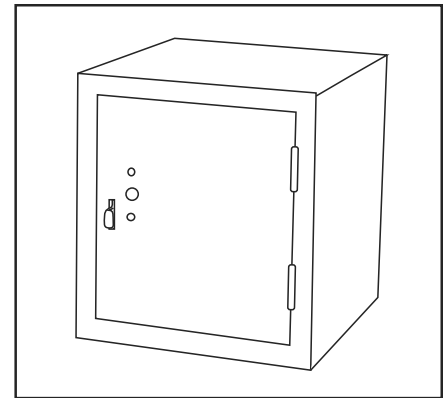

ULINE H-7588BLU

STACKABLE CUBE LOCKER

12 x 18 x 12" – BLUE

1-800-295-5510
 uline.com

#	DESCRIPTION	QTY.	ULINE PART NO.	MFG. PART NO.
1	Back	1	-----	A1122BCJ04-BLUE
2	Side	2	-----	A1182BCJ03-BLUE
3	Top/Bottom	2	-----	A11827BCJ05.06-BLUE
4	Door Frame Assembly	1	-----	018-7587-01-BLUE
5	Locker Door	1	-----	AD1122BCJ0201-BLUE
6	Hardware Kit Includes: • Nut #7 (28) • Bolt #8 (28) • Bracket #9 (2) • Washer for Bracket #10 (4) • Phillips Head Bolt for Bracket #11 (4)	1	H-7587-HDWR	-----

ULINE H-7588BLU
LOCKER CÚBICO ESTIBABLE
12 x 18 x 12" – AZUL

800-295-5510
 uline.mx

#	DESCRIPCIÓN	CANT.	NO. DE PARTE DE ULINE	NO. DE PARTE DEL FABRICANTE
1	Posterior	1	-----	A1122BCJ04-BLUE
2	Lateral	2	-----	A1182BCJ03-BLUE
3	Superior/Inferior	2	-----	A11827BCJ05.06-BLUE
4	Ensamble del Marco de la Puerta	1	-----	018-7587-01-BLUE
5	Puerta del Locker	1	-----	AD1122BCJ0201-BLUE
6	Kit de Tornillería Incluye: • 28 Tuerca #7 • 28 Perno #8 • 2 Soporte #9 • 4 Rondana para Soporte #10 • 4 Perno con Cabeza de Cruz para Soporte #11	1	H-7587-HDWR	-----

ULINE H-7588BLU

CASIER CUBIQUE EMPILABLE

12 x 18 x 12 PO – BLEU

1 800 295-5510

uline.ca

#	DESCRIPTION	QTÉ	RÉF. ULINE	RÉF. DU FABRICANT
1	Panneau arrière	1	-----	A1122BCJ04-BLUE
2	Panneau latéral	2	-----	A1182BCJ03-BLUE
3	Panneau supérieur/inférieur	2	-----	A11827BCJ05.06-BLUE
4	Ensemble de cadre de porte	1	-----	018-7587-01-BLUE
5	Porte de casier	1	-----	AD1122BCJ0201-BLUE
6	L'ensemble de quincaillerie Comprend : • Écrou #7 (28) • Boulon #8 (28) • Support #9 (2) • Rondelle de support #10 (4) • Boulon cruciforme pour support #11 (4)	1	H-7587-HDWR	-----