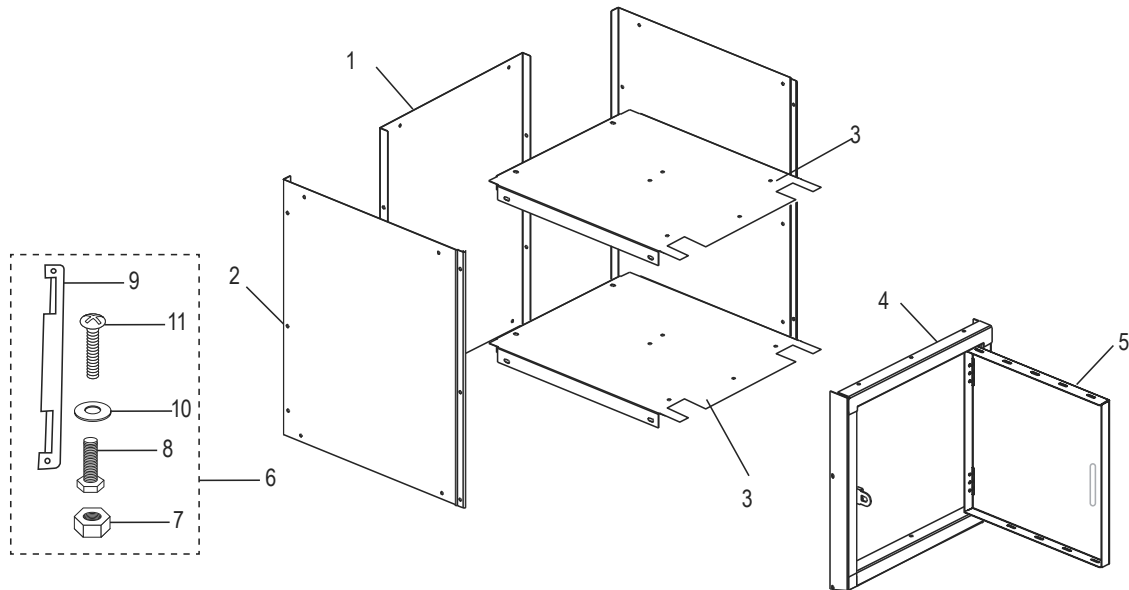

ULINE H-7588BLU

STACKABLE CUBE LOCKER

12 x 18 x 12" – BLUE

1-800-295-5510
 uline.com

#	DESCRIPTION	QTY.	ULINE PART NO.	MFG. PART NO.
1	Back	1	-----	A1122BCJ04-BLUE
2	Side	2	-----	A1182BCJ03-BLUE
3	Top/Bottom	2	-----	A11827BCJ05.06-BLUE
4	Door Frame Assembly	1	-----	018-7587-01-BLUE
5	Locker Door	1	-----	AD1122BCJ0201-BLUE
6	Hardware Kit Includes: • Nut #7 (28) • Bolt #8 (28) • Bracket #9 (2) • Washer for Bracket #10 (4) • Phillips Head Bolt for Bracket #11 (4)	1	H-7587-HDWR	-----

ULINE H-7588BLU
LOCKER CÚBICO ESTIBABLE
12 x 18 x 12" – AZUL

800-295-5510
 uline.mx

#	DESCRIPCIÓN	CANT.	NO. DE PARTE DE ULINE	NO. DE PARTE DEL FABRICANTE
1	Posterior	1	-----	A1122BCJ04-BLUE
2	Lateral	2	-----	A1182BCJ03-BLUE
3	Superior/Inferior	2	-----	A11827BCJ05.06-BLUE
4	Ensamble del Marco de la Puerta	1	-----	018-7587-01-BLUE
5	Puerta del Locker	1	-----	AD1122BCJ0201-BLUE
6	Kit de Tornillería Incluye: • 28 Tuerca #7 • 28 Perno #8 • 2 Soporte #9 • 4 Rondana para Soporte #10 • 4 Perno con Cabeza de Cruz para Soporte #11	1	H-7587-HDWR	-----

ULINE H-7588BLU

CASIER CUBIQUE EMPILABLE

12 x 18 x 12 PO – BLEU

1 800 295-5510

uline.ca

#	DESCRIPTION	QTÉ	RÉF. ULINE	RÉF. DU FABRICANT
1	Panneau arrière	1	-----	A1122BCJ04-BLUE
2	Panneau latéral	2	-----	A1182BCJ03-BLUE
3	Panneau supérieur/inférieur	2	-----	A11827BCJ05.06-BLUE
4	Ensemble de cadre de porte	1	-----	018-7587-01-BLUE
5	Porte de casier	1	-----	AD1122BCJ0201-BLUE
6	L'ensemble de quincaillerie Comprend : • Écrou #7 (28) • Boulon #8 (28) • Support #9 (2) • Rondelle de support #10 (4) • Boulon cruciforme pour support #11 (4)	1	H-7587-HDWR	-----