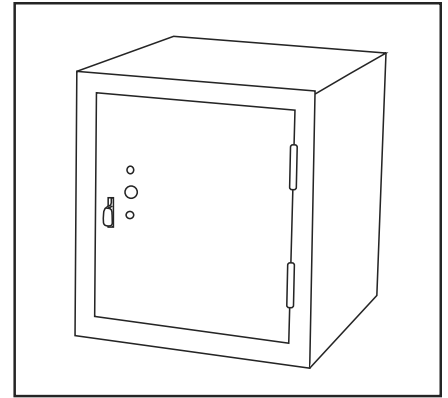

ULINE H-7588BLU

STACKABLE CUBE LOCKER

12 x 18 x 12" – BLUE

1-800-295-5510
 uline.com

#	DESCRIPTION	QTY.	ULINE PART NO.	MFG. PART NO.
1	Back	1	-----	A1122BCJ04-BLUE
2	Side	2	-----	A1182BCJ03-BLUE
3	Top/Bottom	2	-----	A11827BCJ05.06-BLUE
4	Door Frame Assembly	1	-----	018-7587-01-BLUE
5	Locker Door	1	-----	AD1122BCJ0201-BLUE
6	Hardware Kit Includes: • Nut #7 (28) • Bolt #8 (28) • Bracket #9 (2) • Washer for Bracket #10 (4) • Phillips Head Bolt for Bracket #11 (4)	1	H-7587-HDWR	-----

ULINE H-7588BLU
LOCKER CÚBICO ESTIBABLE
12 x 18 x 12" – AZUL

800-295-5510
 uline.mx

#	DESCRIPCIÓN	CANT.	NO. DE PARTE DE ULINE	NO. DE PARTE DEL FABRICANTE
1	Posterior	1	-----	A1122BCJ04-BLUE
2	Lateral	2	-----	A1182BCJ03-BLUE
3	Superior/Inferior	2	-----	A11827BCJ05.06-BLUE
4	Ensamble del Marco de la Puerta	1	-----	018-7587-01-BLUE
5	Puerta del Locker	1	-----	AD1122BCJ0201-BLUE
6	Kit de Tornillería Incluye: • 28 Tuerca #7 • 28 Perno #8 • 2 Soporte #9 • 4 Rondana para Soporte #10 • 4 Perno con Cabeza de Cruz para Soporte #11	1	H-7587-HDWR	-----

ULINE H-7588BLU

CASIER CUBIQUE EMPILABLE

12 x 18 x 12 PO – BLEU

1 800 295-5510

uline.ca

#	DESCRIPTION	QTÉ	RÉF. ULINE	RÉF. DU FABRICANT
1	Panneau arrière	1	-----	A1122BCJ04-BLUE
2	Panneau latéral	2	-----	A1182BCJ03-BLUE
3	Panneau supérieur/inférieur	2	-----	A11827BCJ05.06-BLUE
4	Ensemble de cadre de porte	1	-----	018-7587-01-BLUE
5	Porte de casier	1	-----	AD1122BCJ0201-BLUE
6	L'ensemble de quincaillerie Comprend : • Écrou #7 (28) • Boulon #8 (28) • Support #9 (2) • Rondelle de support #10 (4) • Boulon cruciforme pour support #11 (4)	1	H-7587-HDWR	-----