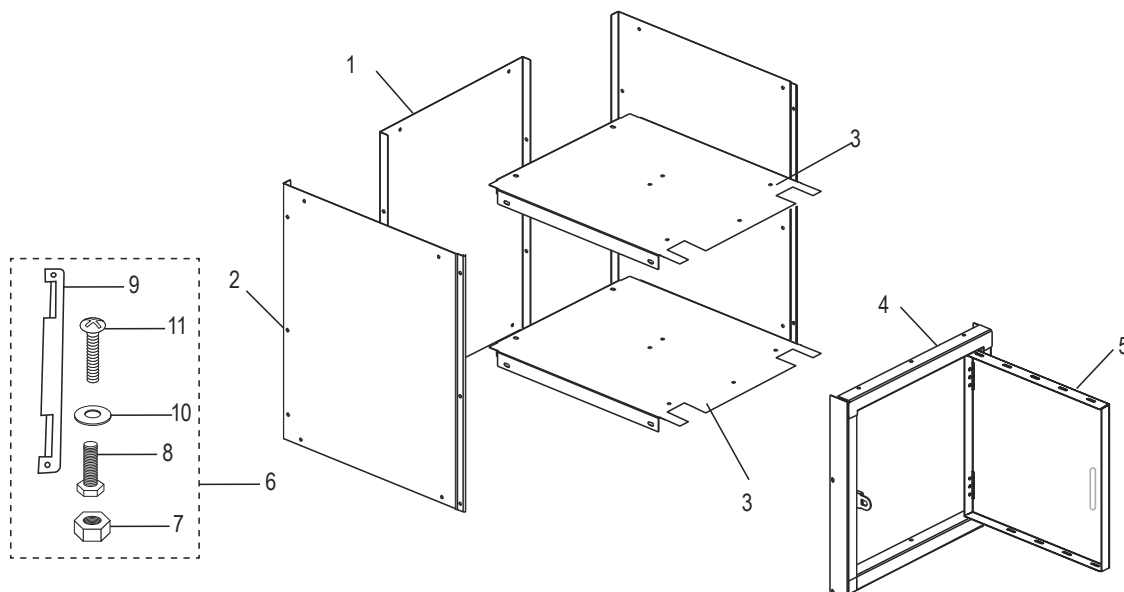

ULINE H-7588GR

STACKABLE CUBE LOCKER

12 X 18 X 12" – GRAY

1-800-295-5510
 uline.com

#	DESCRIPTION	QTY.	ULINE PART NO.	MFG. PART NO.
1	Back	1	-----	A1122BCJ04-GRAY
2	Side	2	-----	A1182BCJ03-GRAY
3	Top/Bottom	2	-----	A11827BCJ05.06-GRAY
4	Door Frame Assembly	1	-----	018-7587-01-GRAY
5	Locker Door	1	-----	AD1122BCJ0201-GRAY
6	Hardware Kit Includes: • Nut #7 (28) • Bolt #8 (28) • Bracket #9 (2) • Washer for Bracket #10 (4) • Phillips Head Bolt for Bracket #11 (4)	1	H-7587-HDWR	-----

ULINE H-7588GR
LOCKER CÚBICO ESTIBABLE
12 X 18 X 12" – GRIS

800-295-5510
 uline.mx

#	DESCRIPCIÓN	CANT.	NO. DE PARTE DE ULINE	NO. DE PARTE DEL FABRICANTE
1	Posterior	1	-----	A1122BCJ04-GRAY
2	Lateral	2	-----	A1182BCJ03-GRAY
3	Superior/Inferior	2	-----	A11827BCJ05.06-GRAY
4	Ensamble del Marco de la Puerta	1	-----	018-7587-01-GRAY
5	Puerta del Locker	1	-----	AD1122BCJ0201-GRAY
6	Kit de Tornillería Incluye: • Tuerca #7 (28) • Perno #8 (28) • Soporte #9 (2) • Rondana para Soporte #10 (4) • Perno con Cabeza de Cruz para Soporte #11 (4)	1	H-7587-HDWR	-----

ULINE H-7588GR

CASIER CUBIQUE EMPILABLE
12 X 18 X 12 PO – GRIS

1-800-295-5510
uline.ca

#	DESCRIPTION	QTÉ	RÉF. ULINE	RÉF. DU FABRICANT
1	Panneau arrière	1	-----	A1122BCJ04-GRAY
2	Panneau latéral	2	-----	A1182BCJ03-GRAY
3	Panneau supérieur/inférieur	2	-----	A11827BCJ05.06-GRAY
4	Ensemble de cadre de porte	1	-----	018-7587-01-GRAY
5	Porte de casier	1	-----	AD1122BCJ0201-GRAY
6	L'ensemble de quincaillerie Comprend : • Écrou #7 (28) • Boulon #8 (28) • Support #9 (2) • Rondelle de support #10 (4) • Boulon cruciforme pour support #11 (4)	1	H-7587-HDWR	-----