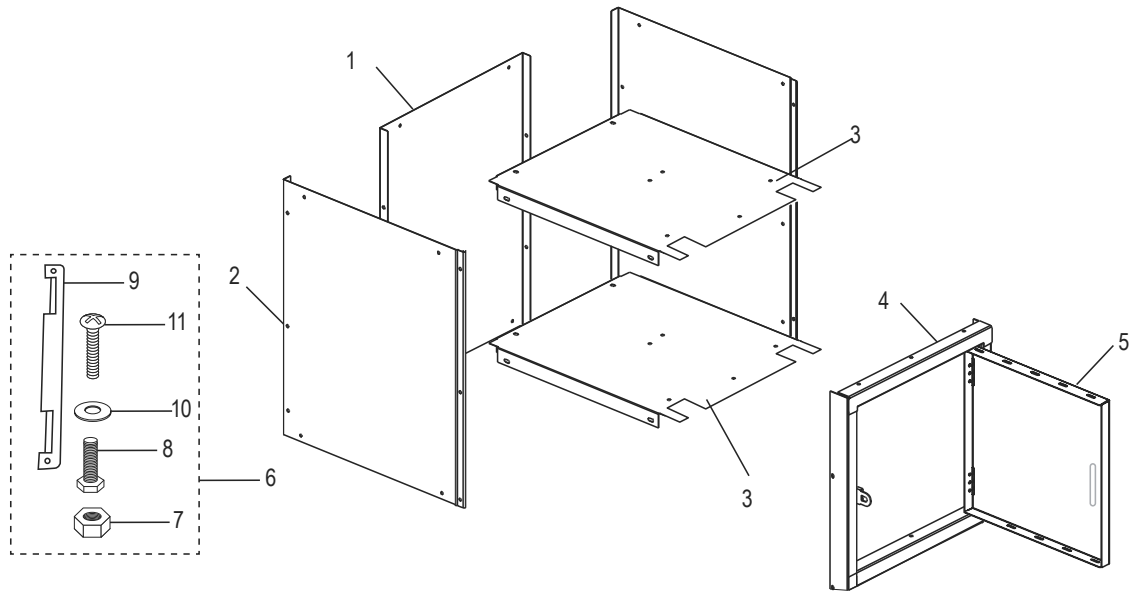

ULINE H-7588GR

STACKABLE CUBE LOCKER

12 X 18 X 12" – GRAY

1-800-295-5510
 uline.com

#	DESCRIPTION	QTY.	ULINE PART NO.	MFG. PART NO.
1	Back	1	-----	A1122BCJ04-GRAY
2	Side	2	-----	A1182BCJ03-GRAY
3	Top/Bottom	2	-----	A11827BCJ05.06-GRAY
4	Door Frame Assembly	1	-----	018-7587-01-GRAY
5	Locker Door	1	-----	AD1122BCJ0201-GRAY
6	Hardware Kit Includes: • Nut #7 (28) • Bolt #8 (28) • Bracket #9 (2) • Washer for Bracket #10 (4) • Phillips Head Bolt for Bracket #11 (4)	1	H-7587-HDWR	-----

ULINE H-7588GR
LOCKER CÚBICO ESTIBABLE
12 X 18 X 12" – GRIS

800-295-5510
 uline.mx

#	DESCRIPCIÓN	CANT.	NO. DE PARTE DE ULINE	NO. DE PARTE DEL FABRICANTE
1	Posterior	1	-----	A1122BCJ04-GRAY
2	Lateral	2	-----	A1182BCJ03-GRAY
3	Superior/Inferior	2	-----	A11827BCJ05.06-GRAY
4	Ensamble del Marco de la Puerta	1	-----	018-7587-01-GRAY
5	Puerta del Locker	1	-----	AD1122BCJ0201-GRAY
6	Kit de Tornillería Incluye: • Tuerca #7 (28) • Perno #8 (28) • Soporte #9 (2) • Rondana para Soporte #10 (4) • Perno con Cabeza de Cruz para Soporte #11 (4)	1	H-7587-HDWR	-----

ULINE H-7588GR

CASIER CUBIQUE EMPILABLE
12 X 18 X 12 PO – GRIS

1-800-295-5510
uline.ca

#	DESCRIPTION	QTÉ	RÉF. ULINE	RÉF. DU FABRICANT
1	Panneau arrière	1	-----	A1122BCJ04-GRAY
2	Panneau latéral	2	-----	A1182BCJ03-GRAY
3	Panneau supérieur/inférieur	2	-----	A11827BCJ05.06-GRAY
4	Ensemble de cadre de porte	1	-----	018-7587-01-GRAY
5	Porte de casier	1	-----	AD1122BCJ0201-GRAY
6	L'ensemble de quincaillerie Comprend : • Écrou #7 (28) • Boulon #8 (28) • Support #9 (2) • Rondelle de support #10 (4) • Boulon cruciforme pour support #11 (4)	1	H-7587-HDWR	-----