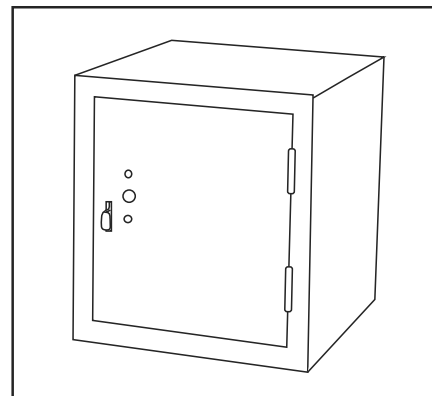

ULINE H-7588GR

STACKABLE CUBE LOCKER

12 X 18 X 12" – GRAY

1-800-295-5510
 uline.com

#	DESCRIPTION	QTY.	ULINE PART NO.	MFG. PART NO.
1	Back	1	-----	A1122BCJ04-GRAY
2	Side	2	-----	A1182BCJ03-GRAY
3	Top/Bottom	2	-----	A11827BCJ05.06-GRAY
4	Door Frame Assembly	1	-----	018-7587-01-GRAY
5	Locker Door	1	-----	AD1122BCJ0201-GRAY
6	Hardware Kit Includes: • Nut #7 (28) • Bolt #8 (28) • Bracket #9 (2) • Washer for Bracket #10 (4) • Phillips Head Bolt for Bracket #11 (4)	1	H-7587-HDWR	-----

ULINE H-7588GR
LOCKER CÚBICO ESTIBABLE
12 X 18 X 12" – GRIS

800-295-5510
 uline.mx

#	DESCRIPCIÓN	CANT.	NO. DE PARTE DE ULINE	NO. DE PARTE DEL FABRICANTE
1	Posterior	1	-----	A1122BCJ04-GRAY
2	Lateral	2	-----	A1182BCJ03-GRAY
3	Superior/Inferior	2	-----	A11827BCJ05.06-GRAY
4	Ensamble del Marco de la Puerta	1	-----	018-7587-01-GRAY
5	Puerta del Locker	1	-----	AD1122BCJ0201-GRAY
6	Kit de Tornillería Incluye: • Tuerca #7 (28) • Perno #8 (28) • Soporte #9 (2) • Rondana para Soporte #10 (4) • Perno con Cabeza de Cruz para Soporte #11 (4)	1	H-7587-HDWR	-----

ULINE H-7588GR

CASIER CUBIQUE EMPILABLE
12 X 18 X 12 PO – GRIS

1-800-295-5510
uline.ca

#	DESCRIPTION	QTÉ	RÉF. ULINE	RÉF. DU FABRICANT
1	Panneau arrière	1	-----	A1122BCJ04-GRAY
2	Panneau latéral	2	-----	A1182BCJ03-GRAY
3	Panneau supérieur/inférieur	2	-----	A11827BCJ05.06-GRAY
4	Ensemble de cadre de porte	1	-----	018-7587-01-GRAY
5	Porte de casier	1	-----	AD1122BCJ0201-GRAY
6	L'ensemble de quincaillerie Comprend : • Écrou #7 (28) • Boulon #8 (28) • Support #9 (2) • Rondelle de support #10 (4) • Boulon cruciforme pour support #11 (4)	1	H-7587-HDWR	-----