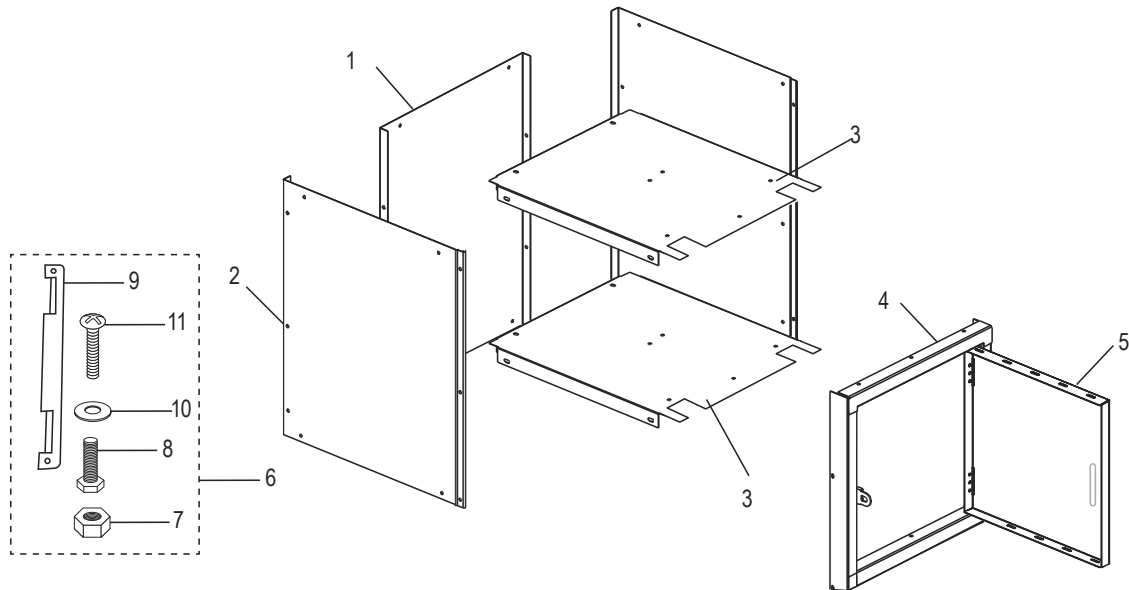

ULINE H-7588GR

STACKABLE CUBE LOCKER

12 X 18 X 12" – GRAY

1-800-295-5510
 uline.com

#	DESCRIPTION	QTY.	ULINE PART NO.	MFG. PART NO.
1	Back	1	-----	A1122BCJ04-GRAY
2	Side	2	-----	A1182BCJ03-GRAY
3	Top/Bottom	2	-----	A11827BCJ05.06-GRAY
4	Door Frame Assembly	1	-----	018-7587-01-GRAY
5	Locker Door	1	-----	AD1122BCJ0201-GRAY
6	Hardware Kit Includes: • Nut #7 (28) • Bolt #8 (28) • Bracket #9 (2) • Washer for Bracket #10 (4) • Phillips Head Bolt for Bracket #11 (4)	1	H-7587-HDWR	-----

ULINE H-7588GR
LOCKER CÚBICO ESTIBABLE
12 X 18 X 12" – GRIS

800-295-5510
 uline.mx

#	DESCRIPCIÓN	CANT.	NO. DE PARTE DE ULINE	NO. DE PARTE DEL FABRICANTE
1	Posterior	1	-----	A1122BCJ04-GRAY
2	Lateral	2	-----	A1182BCJ03-GRAY
3	Superior/Inferior	2	-----	A11827BCJ05.06-GRAY
4	Ensamble del Marco de la Puerta	1	-----	018-7587-01-GRAY
5	Puerta del Locker	1	-----	AD1122BCJ0201-GRAY
6	Kit de Tornillería Incluye: • Tuerca #7 (28) • Perno #8 (28) • Soporte #9 (2) • Rondana para Soporte #10 (4) • Perno con Cabeza de Cruz para Soporte #11 (4)	1	H-7587-HDWR	-----

ULINE H-7588GR

CASIER CUBIQUE EMPILABLE
12 X 18 X 12 PO – GRIS

1-800-295-5510
uline.ca

#	DESCRIPTION	QTÉ	RÉF. ULINE	RÉF. DU FABRICANT
1	Panneau arrière	1	-----	A1122BCJ04-GRAY
2	Panneau latéral	2	-----	A1182BCJ03-GRAY
3	Panneau supérieur/inférieur	2	-----	A11827BCJ05.06-GRAY
4	Ensemble de cadre de porte	1	-----	018-7587-01-GRAY
5	Porte de casier	1	-----	AD1122BCJ0201-GRAY
6	L'ensemble de quincaillerie Comprend : • Écrou #7 (28) • Boulon #8 (28) • Support #9 (2) • Rondelle de support #10 (4) • Boulon cruciforme pour support #11 (4)	1	H-7587-HDWR	-----