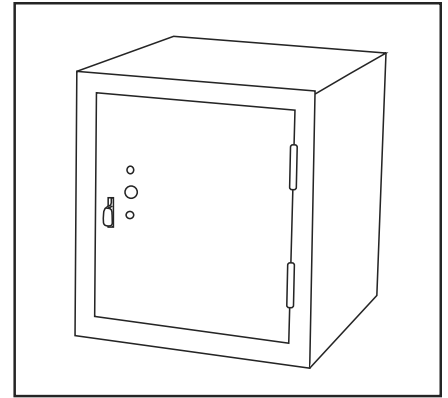

ULINE H-7588GR

STACKABLE CUBE LOCKER

12 X 18 X 12" – GRAY

1-800-295-5510
 uline.com

#	DESCRIPTION	QTY.	ULINE PART NO.	MFG. PART NO.
1	Back	1	-----	A1122BCJ04-GRAY
2	Side	2	-----	A1182BCJ03-GRAY
3	Top/Bottom	2	-----	A11827BCJ05.06-GRAY
4	Door Frame Assembly	1	-----	018-7587-01-GRAY
5	Locker Door	1	-----	AD1122BCJ0201-GRAY
6	Hardware Kit Includes: • Nut #7 (28) • Bolt #8 (28) • Bracket #9 (2) • Washer for Bracket #10 (4) • Phillips Head Bolt for Bracket #11 (4)	1	H-7587-HDWR	-----

ULINE H-7588GR
LOCKER CÚBICO ESTIBABLE
12 X 18 X 12" – GRIS

800-295-5510
 uline.mx

#	DESCRIPCIÓN	CANT.	NO. DE PARTE DE ULINE	NO. DE PARTE DEL FABRICANTE
1	Posterior	1	-----	A1122BCJ04-GRAY
2	Lateral	2	-----	A1182BCJ03-GRAY
3	Superior/Inferior	2	-----	A11827BCJ05.06-GRAY
4	Ensamble del Marco de la Puerta	1	-----	018-7587-01-GRAY
5	Puerta del Locker	1	-----	AD1122BCJ0201-GRAY
6	Kit de Tornillería Incluye: • Tuerca #7 (28) • Perno #8 (28) • Soporte #9 (2) • Rondana para Soporte #10 (4) • Perno con Cabeza de Cruz para Soporte #11 (4)	1	H-7587-HDWR	-----

ULINE H-7588GR

CASIER CUBIQUE EMPILABLE
12 X 18 X 12 PO – GRIS

1-800-295-5510
uline.ca

#	DESCRIPTION	QTÉ	RÉF. ULINE	RÉF. DU FABRICANT
1	Panneau arrière	1	-----	A1122BCJ04-GRAY
2	Panneau latéral	2	-----	A1182BCJ03-GRAY
3	Panneau supérieur/inférieur	2	-----	A11827BCJ05.06-GRAY
4	Ensemble de cadre de porte	1	-----	018-7587-01-GRAY
5	Porte de casier	1	-----	AD1122BCJ0201-GRAY
6	L'ensemble de quincaillerie Comprend : • Écrou #7 (28) • Boulon #8 (28) • Support #9 (2) • Rondelle de support #10 (4) • Boulon cruciforme pour support #11 (4)	1	H-7587-HDWR	-----