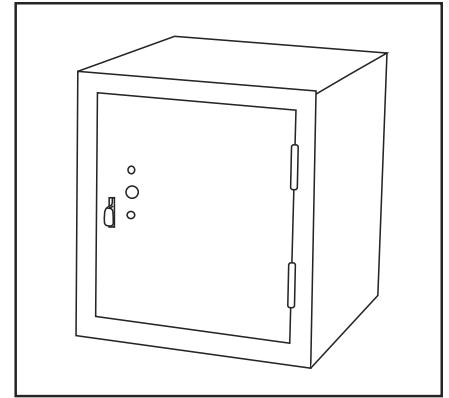

ULINE H-7588GR

STACKABLE CUBE LOCKER

12 X 18 X 12" – GRAY

1-800-295-5510
 uline.com

#	DESCRIPTION	QTY.	ULINE PART NO.	MFG. PART NO.
1	Back	1	-----	A1122BCJ04-GRAY
2	Side	2	-----	A1182BCJ03-GRAY
3	Top/Bottom	2	-----	A11827BCJ05.06-GRAY
4	Door Frame Assembly	1	-----	018-7587-01-GRAY
5	Locker Door	1	-----	AD1122BCJ0201-GRAY
6	Hardware Kit Includes: • Nut #7 (28) • Bolt #8 (28) • Bracket #9 (2) • Washer for Bracket #10 (4) • Phillips Head Bolt for Bracket #11 (4)	1	H-7587-HDWR	-----

ULINE H-7588GR
LOCKER CÚBICO ESTIBABLE
12 X 18 X 12" – GRIS

800-295-5510
 uline.mx

#	DESCRIPCIÓN	CANT.	NO. DE PARTE DE ULINE	NO. DE PARTE DEL FABRICANTE
1	Posterior	1	-----	A1122BCJ04-GRAY
2	Lateral	2	-----	A1182BCJ03-GRAY
3	Superior/Inferior	2	-----	A11827BCJ05.06-GRAY
4	Ensamble del Marco de la Puerta	1	-----	018-7587-01-GRAY
5	Puerta del Locker	1	-----	AD1122BCJ0201-GRAY
6	Kit de Tornillería Incluye: • Tuerca #7 (28) • Perno #8 (28) • Soporte #9 (2) • Rondana para Soporte #10 (4) • Perno con Cabeza de Cruz para Soporte #11 (4)	1	H-7587-HDWR	-----

ULINE H-7588GR

CASIER CUBIQUE EMPILABLE
12 X 18 X 12 PO – GRIS

1-800-295-5510
uline.ca

#	DESCRIPTION	QTÉ	RÉF. ULINE	RÉF. DU FABRICANT
1	Panneau arrière	1	-----	A1122BCJ04-GRAY
2	Panneau latéral	2	-----	A1182BCJ03-GRAY
3	Panneau supérieur/inférieur	2	-----	A11827BCJ05.06-GRAY
4	Ensemble de cadre de porte	1	-----	018-7587-01-GRAY
5	Porte de casier	1	-----	AD1122BCJ0201-GRAY
6	L'ensemble de quincaillerie Comprend : • Écrou #7 (28) • Boulon #8 (28) • Support #9 (2) • Rondelle de support #10 (4) • Boulon cruciforme pour support #11 (4)	1	H-7587-HDWR	-----