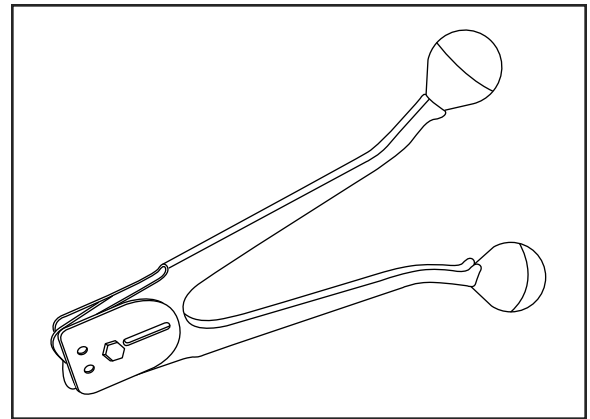

# SINGLE NOTCH STEEL STRAPPING SEALER

#	DESCRIPTION	QTY.	ULINE PART NO.	MFG. PART NO.
1	Thin 1/4"-28 Flexloc Nut	1	-----	004526
2	Side Plate for H-768	2	-----	273967
2	Side Plate for H-769	2	-----	273968
2	Side Plate for H-770	2	-----	273969
3	Jaw Pin	2	H-770-JWPIN	008619
4	Stationary Notcher for H-768	2	-----	008644
4	Stationary Notcher for H-769	2	-----	008646
4	Stationary Notcher for H-770	2	-----	008641
5	Jaw for H-768 and H-769	2	H-769-008639	008639
5	Jaw for H-770	2	H-738-JAW	008642
6	Tie Pin	2	-----	008627
7	1/4 Std. SAE Spacer Washer	1	-----	007492
8	Guide Pin	1	-----	273972
9	1/4"-28 x 1 Hex Head Cap Screw	1	-----	008621
10	Knob (Press On)	2	-----	306103
11	Sealer Handle Assembly	2	-----	306104
	Caution Plate (Not Shown)	1	-----	003133

# SCELLEUSE À UNE ENCOCHE POUR CERCLAGE EN ACIER

1 800 295-5510  
uline.ca

#	DESCRIPTION	QTÉ	RÉF. ULINE	RÉF. DU FABRICANT
1	Écrou de verrouillage, mince 1/4 po-28	1	-----	004526
2	Plaque latérale pour H-768	2	-----	273967
2	Plaque latérale pour H-769	2	-----	273968
2	Plaque latérale pour H-770	2	-----	273969
3	Cheville de mâchoire	2	H-770-JWPIN	008619
4	Encocheuse fixe pour H-768	2	-----	008644
4	Encocheuse fixe pour H-769	2	-----	008646
4	Encocheuse fixe pour H-770	2	-----	008641
5	Mâchoire pour H-768 et H-769	2	H-769-008639	008639
5	Mâchoire pour H-770	2	H-738-JAW	008642
6	Goupille de fixation	2	-----	008627
7	Rondelle d'espacement de 64 mm (1/4 po) Standard SAE	1	-----	007492
8	Cheville guide	1	-----	273972
9	Vis d'assemblage à tête hexagonale 1/4 po-28 x 1	1	-----	008621
10	Pommeau (appui)	2	-----	306103
11	Poignée de la scelleuse	2	-----	306104
	Plaque de mise en garde (non illustrée)	1	-----	003133