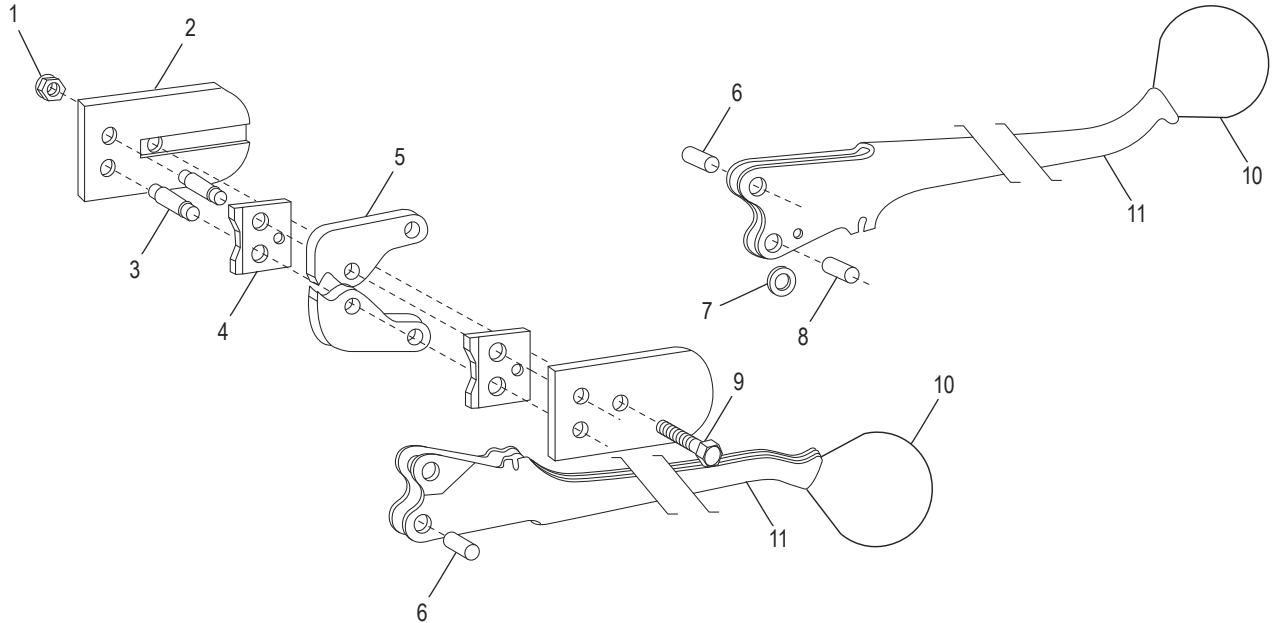

# SINGLE NOTCH STEEL STRAPPING SEALER

#	DESCRIPTION	QTY.	ULINE PART NO.	MFG. PART NO.
1	Thin 1/4"-28 Flexloc Nut	1	-----	004526
2	Side Plate for H-768	2	-----	273967
2	Side Plate for H-769	2	-----	273968
2	Side Plate for H-770	2	-----	273969
3	Jaw Pin	2	H-770-JWPIN	008619
4	Stationary Notcher for H-768	2	-----	008644
4	Stationary Notcher for H-769	2	-----	008646
4	Stationary Notcher for H-770	2	-----	008641
5	Jaw for H-768 and H-769	2	H-769-008639	008639
5	Jaw for H-770	2	H-738-JAW	008642
6	Tie Pin	2	-----	008627
7	1/4 Std. SAE Spacer Washer	1	-----	007492
8	Guide Pin	1	-----	273972
9	1/4"-28 x 1 Hex Head Cap Screw	1	-----	008621
10	Knob (Press On)	2	-----	306103
11	Sealer Handle Assembly	2	-----	306104
	Caution Plate (Not Shown)	1	-----	003133

# SELLADORA DE UNA MUESCA PARA FLEJES DE ACERO

#	DESCRIPCIÓN	CANT.	NO. DE PARTE DE ULINE	NO. DE PARTE DEL FABRICANTE
1	Tuerca Flexloc, Delgada 1/4"-28	1	-----	004526
2	Placa Lateral para H-768	2	-----	273967
2	Placa Lateral para H-769	2	-----	273968
2	Placa Lateral para H-770	2	-----	273969
3	Pasador de mordaza	2	H-770-JWPIN	008619
4	Muescadora Fija para H-768	2	-----	008644
4	Muescadora Fija para H-769	2	-----	008646
4	Muescadora Fija para H-770	2	-----	008641
5	Mordaza para H-768 y H-769	2	H-769-008639	008639
5	Mordaza para H-770	2	H-738-JAW	008642
6	Pasador de Cincho	2	-----	008627
7	Rondana Ceparadora, 1/4" SAE Estándar	1	-----	007492
8	Sujetador Guía	1	-----	273972
9	Tornillo de Cabeza Hexagonal, 1/4"-28 x 1	1	-----	008621
10	Perilla (De Presión)	2	-----	306103
11	Ensamble del Mango de la Selladora	2	-----	306104
	Placa de Precaución (No Se Muestra)	1	-----	003133