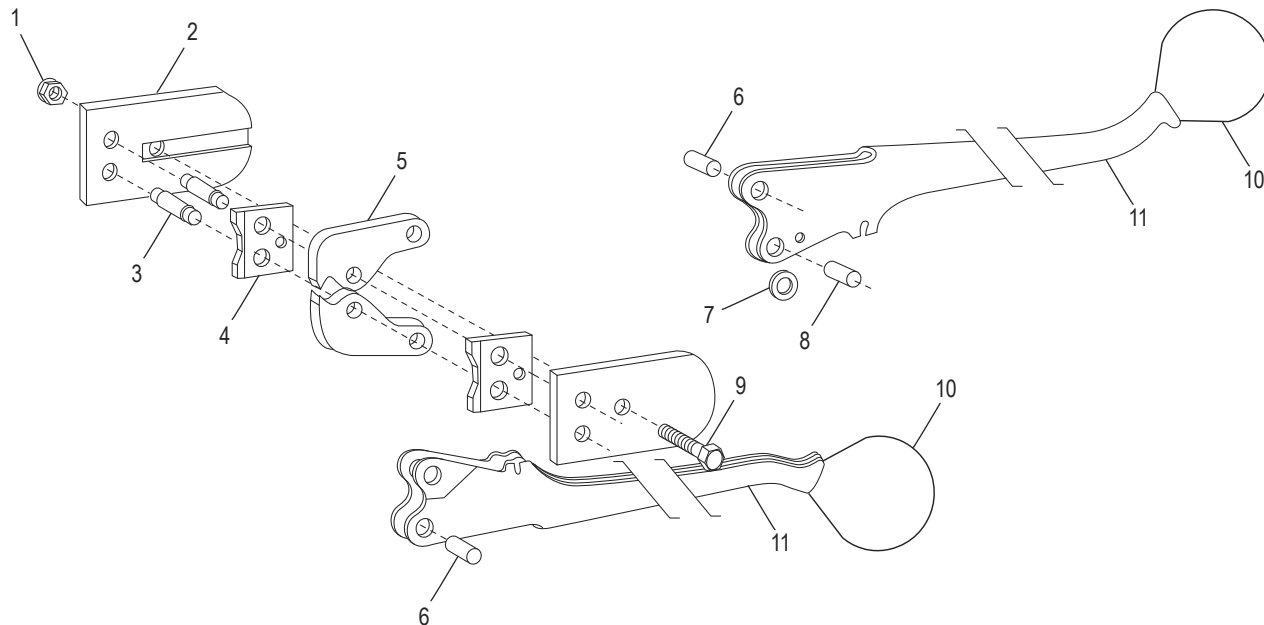

# SELLADORA DE UNA MUESCA PARA FLEJES DE ACERO

#	DESCRIPCIÓN	CANT.	NO. DE PARTE DE ULINE	NO. DE PARTE DEL FABRICANTE
1	Tuerca Flexloc, Delgada 1/4"-28	1	-----	004526
2	Placa Lateral para H-768	2	-----	273967
2	Placa Lateral para H-769	2	-----	273968
2	Placa Lateral para H-770	2	-----	273969
3	Pasador de mordaza	2	H-770-JWPIN	008619
4	Muescadora Fija para H-768	2	-----	008644
4	Muescadora Fija para H-769	2	-----	008646
4	Muescadora Fija para H-770	2	-----	008641
5	Mordaza para H-768 y H-769	2	H-769-008639	008639
5	Mordaza para H-770	2	H-738-JAW	008642
6	Pasador de Cincho	2	-----	008627
7	Rondana Ceparadora, 1/4" SAE Estándar	1	-----	007492
8	Sujetador Guía	1	-----	273972
9	Tornillo de Cabeza Hexagonal, 1/4"-28 x 1	1	-----	008621
10	Perilla (De Presión)	2	-----	306103
11	Ensamble del Mango de la Selladora	2	-----	306104
	Placa de Precaución (No Se Muestra)	1	-----	003133

# SCELLEUSE À UNE ENCOCHE POUR CERCLAGE EN ACIER

1 800 295-5510  
uline.ca

#	DESCRIPTION	QTÉ	RÉF. ULINE	RÉF. DU FABRICANT
1	Écrou de verrouillage, mince 1/4 po-28	1	-----	004526
2	Plaque latérale pour H-768	2	-----	273967
2	Plaque latérale pour H-769	2	-----	273968
2	Plaque latérale pour H-770	2	-----	273969
3	Cheville de mâchoire	2	H-770-JWPIN	008619
4	Encocheuse fixe pour H-768	2	-----	008644
4	Encocheuse fixe pour H-769	2	-----	008646
4	Encocheuse fixe pour H-770	2	-----	008641
5	Mâchoire pour H-768 et H-769	2	H-769-008639	008639
5	Mâchoire pour H-770	2	H-738-JAW	008642
6	Goupille de fixation	2	-----	008627
7	Rondelle d'espacement de 64 mm (1/4 po) Standard SAE	1	-----	007492
8	Cheville guide	1	-----	273972
9	Vis d'assemblage à tête hexagonale 1/4 po-28 x 1	1	-----	008621
10	Pommeau (appui)	2	-----	306103
11	Poignée de la scelleuse	2	-----	306104
	Plaque de mise en garde (non illustrée)	1	-----	003133