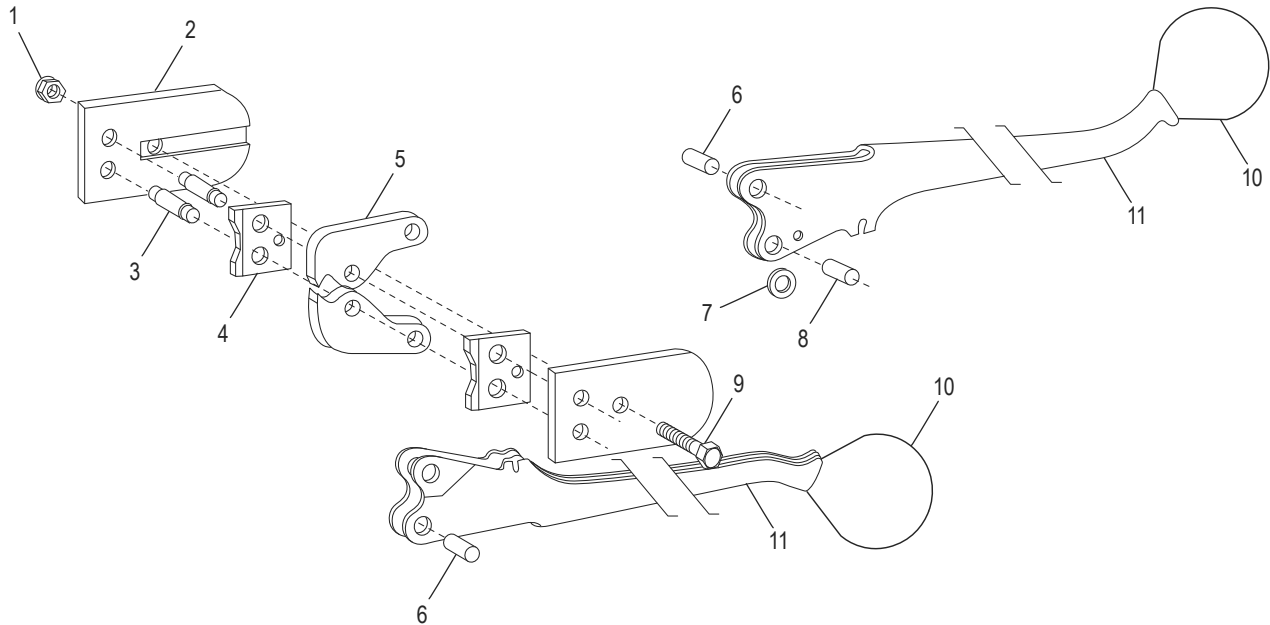

# SINGLE NOTCH STEEL STRAPPING SEALER

#	DESCRIPTION	QTY.	ULINE PART NO.	MFG. PART NO.
1	Thin 1/4"-28 Flexloc Nut	1	-----	004526
2	Side Plate for H-768	2	-----	273967
2	Side Plate for H-769	2	-----	273968
2	Side Plate for H-770	2	-----	273969
3	Jaw Pin	2	H-770-JWPIN	008619
4	Stationary Notcher for H-768	2	-----	008644
4	Stationary Notcher for H-769	2	-----	008646
4	Stationary Notcher for H-770	2	-----	008641
5	Jaw for H-768 and H-769	2	H-769-008639	008639
5	Jaw for H-770	2	H-738-JAW	008642
6	Tie Pin	2	-----	008627
7	1/4 Std. SAE Spacer Washer	1	-----	007492
8	Guide Pin	1	-----	273972
9	1/4"-28 x 1 Hex Head Cap Screw	1	-----	008621
10	Knob (Press On)	2	-----	306103
11	Sealer Handle Assembly	2	-----	306104
	Caution Plate (Not Shown)	1	-----	003133

# SELLADORA DE UNA MUESCA PARA FLEJES DE ACERO

#	DESCRIPCIÓN	CANT.	NO. DE PARTE DE ULINE	NO. DE PARTE DEL FABRICANTE
1	Tuerca Flexloc, Delgada 1/4"-28	1	-----	004526
2	Placa Lateral para H-768	2	-----	273967
2	Placa Lateral para H-769	2	-----	273968
2	Placa Lateral para H-770	2	-----	273969
3	Pasador de mordaza	2	H-770-JWPIN	008619
4	Muescadora Fija para H-768	2	-----	008644
4	Muescadora Fija para H-769	2	-----	008646
4	Muescadora Fija para H-770	2	-----	008641
5	Mordaza para H-768 y H-769	2	H-769-008639	008639
5	Mordaza para H-770	2	H-738-JAW	008642
6	Pasador de Cincho	2	-----	008627
7	Rondana Ceparadora, 1/4" SAE Estándar	1	-----	007492
8	Sujetador Guía	1	-----	273972
9	Tornillo de Cabeza Hexagonal, 1/4"-28 x 1	1	-----	008621
10	Perilla (De Presión)	2	-----	306103
11	Ensamble del Mango de la Selladora	2	-----	306104
	Placa de Precaución (No Se Muestra)	1	-----	003133