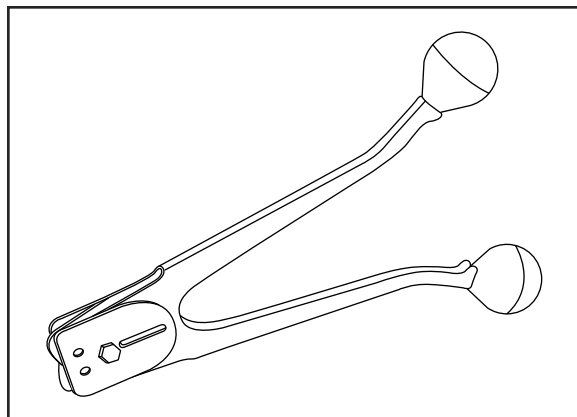

# SELLADORA DE UNA MUESCA PARA FLEJES DE ACERO

#	DESCRIPCIÓN	CANT.	NO. DE PARTE DE ULINE	NO. DE PARTE DEL FABRICANTE
1	Tuerca Flexloc, Delgada 1/4"-28	1	-----	004526
2	Placa Lateral para H-768	2	-----	273967
2	Placa Lateral para H-769	2	-----	273968
2	Placa Lateral para H-770	2	-----	273969
3	Pasador de mordaza	2	H-770-JWPIN	008619
4	Muescadora Fija para H-768	2	-----	008644
4	Muescadora Fija para H-769	2	-----	008646
4	Muescadora Fija para H-770	2	-----	008641
5	Mordaza para H-768 y H-769	2	H-769-008639	008639
5	Mordaza para H-770	2	H-738-JAW	008642
6	Pasador de Cincho	2	-----	008627
7	Rondana Ceparadora, 1/4" SAE Estándar	1	-----	007492
8	Sujetador Guía	1	-----	273972
9	Tornillo de Cabeza Hexagonal, 1/4"-28 x 1	1	-----	008621
10	Perilla (De Presión)	2	-----	306103
11	Ensamble del Mango de la Selladora	2	-----	306104
	Placa de Precaución (No Se Muestra)	1	-----	003133

# SCELLEUSE À UNE ENCOCHE POUR CERCLAGE EN ACIER

1 800 295-5510  
uline.ca

#	DESCRIPTION	QTÉ	RÉF. ULINE	RÉF. DU FABRICANT
1	Écrou de verrouillage, mince 1/4 po-28	1	-----	004526
2	Plaque latérale pour H-768	2	-----	273967
2	Plaque latérale pour H-769	2	-----	273968
2	Plaque latérale pour H-770	2	-----	273969
3	Cheville de mâchoire	2	H-770-JWPIN	008619
4	Encocheuse fixe pour H-768	2	-----	008644
4	Encocheuse fixe pour H-769	2	-----	008646
4	Encocheuse fixe pour H-770	2	-----	008641
5	Mâchoire pour H-768 et H-769	2	H-769-008639	008639
5	Mâchoire pour H-770	2	H-738-JAW	008642
6	Goupille de fixation	2	-----	008627
7	Rondelle d'espacement de 64 mm (1/4 po) Standard SAE	1	-----	007492
8	Cheville guide	1	-----	273972
9	Vis d'assemblage à tête hexagonale 1/4 po-28 x 1	1	-----	008621
10	Pommeau (appui)	2	-----	306103
11	Poignée de la scelleuse	2	-----	306104
	Plaque de mise en garde (non illustrée)	1	-----	003133