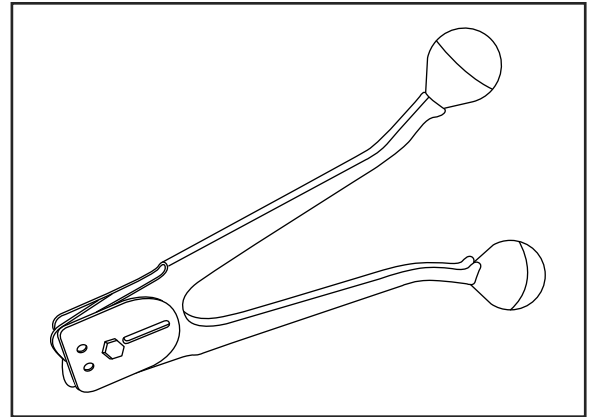

# SINGLE NOTCH STEEL STRAPPING SEALER

#	DESCRIPTION	QTY.	ULINE PART NO.	MFG. PART NO.
1	Thin 1/4"-28 Flexloc Nut	1	-----	004526
2	Side Plate for H-768	2	-----	273967
2	Side Plate for H-769	2	-----	273968
2	Side Plate for H-770	2	-----	273969
3	Jaw Pin	2	H-770-JWPIN	008619
4	Stationary Notcher for H-768	2	-----	008644
4	Stationary Notcher for H-769	2	-----	008646
4	Stationary Notcher for H-770	2	-----	008641
5	Jaw for H-768 and H-769	2	H-769-008639	008639
5	Jaw for H-770	2	H-738-JAW	008642
6	Tie Pin	2	-----	008627
7	1/4 Std. SAE Spacer Washer	1	-----	007492
8	Guide Pin	1	-----	273972
9	1/4"-28 x 1 Hex Head Cap Screw	1	-----	008621
10	Knob (Press On)	2	-----	306103
11	Sealer Handle Assembly	2	-----	306104
	Caution Plate (Not Shown)	1	-----	003133

# SELLADORA DE UNA MUESCA PARA FLEJES DE ACERO

#	DESCRIPCIÓN	CANT.	NO. DE PARTE DE ULINE	NO. DE PARTE DEL FABRICANTE
1	Tuerca Flexloc, Delgada 1/4"-28	1	-----	004526
2	Placa Lateral para H-768	2	-----	273967
2	Placa Lateral para H-769	2	-----	273968
2	Placa Lateral para H-770	2	-----	273969
3	Pasador de mordaza	2	H-770-JWPIN	008619
4	Muescadora Fija para H-768	2	-----	008644
4	Muescadora Fija para H-769	2	-----	008646
4	Muescadora Fija para H-770	2	-----	008641
5	Mordaza para H-768 y H-769	2	H-769-008639	008639
5	Mordaza para H-770	2	H-738-JAW	008642
6	Pasador de Cincho	2	-----	008627
7	Rondana Ceparadora, 1/4" SAE Estándar	1	-----	007492
8	Sujetador Guía	1	-----	273972
9	Tornillo de Cabeza Hexagonal, 1/4"-28 x 1	1	-----	008621
10	Perilla (De Presión)	2	-----	306103
11	Ensamble del Mango de la Selladora	2	-----	306104
	Placa de Precaución (No Se Muestra)	1	-----	003133