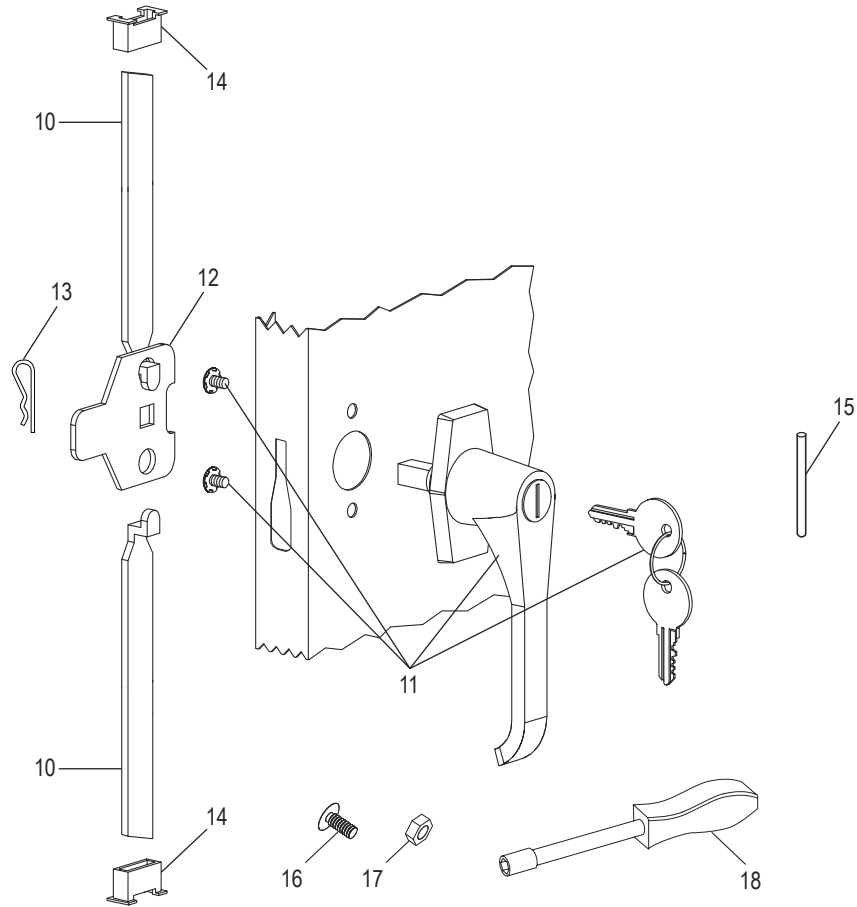

PRIMARY ASSEMBLY PARTS LIST

#	DESCRIPTION	QTY.	ULINE PART NO.	MFG. PART NO.
1	Back Panel	1	H-3109-BACK	944BA-MGY
2	Left Side	1	H-1105-LFPAN	944LS-MGY
3	Right Side	1	-----	944RS-MGY
4	Shelf	4	H-1105ADD-GR	301-MGY
5	Sill	1	-----	944SI-MGY
6	Bottom	1	-----	944BO-MGY
7	Top	1	H-2533GRTOP	944TO-MGY
8	Left Door	1	H-7816	944LD-PD-MGY
9	Right Door	1	H-7817	944RD-PD-MGY
	Touch Up Paint – Gray (Not Shown)	1	H-5362	LTUP-2-MGY

ULINE H-7808

VENTILATED STORAGE CABINET

1-800-295-5510
uline.com

HANDLE ASSEMBLY

#	DESCRIPTION	QTY.	ULINE PART NO.	MFG. PART NO.
10	Lock Bar (Set)	1	H-1105-11	944LB
11	Door Handle with Keys and Hardware	1	H-1105-12	944LH
12	Locking Cam	1	H-1105-13	944LC
13	Cotter Pin	1	H-2216-CTRPN	CTRPN
14	Lock Bar Guide	2	H-1105-15	944GI
15	Hinge Pin	6	H-1106-16	944HP
16	Bolt (#8-32 x 3/8")	44	-----	-----
17	Nut (#8-32)	44	-----	-----
18	Nut Driver	1	H-1224-TOOL2	TOOL2
	Replacement Hardware Pack (Not Included) Bolts #8-32 x 3/8" (72), Nuts #8-32 (72)	1	H-1224-19	HW-72
	Extra Keys (Set of 2) (Not Shown)	1	H-1105-KEYS	-----

ENSEMBLE DE LA POIGNÉE

#	DESCRIPTION	QTÉ	RÉF. ULINE	RÉF. DU FABRICANT
10	Barre de verrouillage (ensemble)	1	H-1105-11	944LB
11	Poignée de porte avec clés et matériel d'installation	1	H-1105-12	944LH
12	Came de verrouillage	1	H-1105-13	944LC
13	Goupille fendue	1	H-2216-CTRPN	CTRPN
14	Guide de barre de verrouillage	2	H-1105-15	944GI
15	Axe de charnière	6	H-1106-16	944HP
16	Boulon (n° 8-32 x 3/8 po)	44	-----	-----
17	Écrou (n° 8-32)	44	-----	-----
18	Tournevis à douille	1	H-1224-TOOL2	TOOL2
	Sachet de matériel d'installation de remplacement (non inclus) Boulons n° 8-32 x 3/8 po (72), écrous n° 8-32 (72)	1	H-1224-19	HW-72
	Clés supplémentaires (jeu de 2) (non illustré)	1	H-1105-KEYS	-----