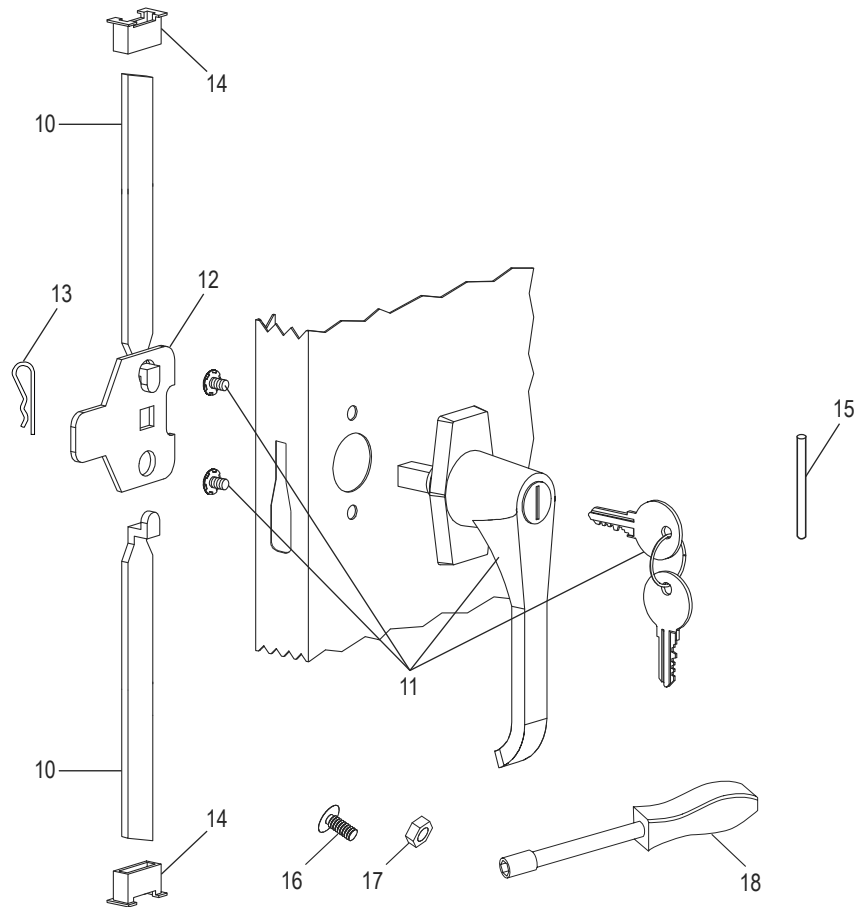

ULINE H-7808

**ARMOIRE DE
RANGEMENT VENTILÉE**

1-800-295-5510
uline.ca

ENSEMBLE PRINCIPAL

LISTE DES PIÈCES DE L'ENSEMBLE PRINCIPAL

#	DESCRIPTION	QTÉ	RÉF. ULINE	RÉF. DU FABRICANT
1	Panneau arrière	1	H-3109-BACK	944BA-MGY
2	Panneau latéral gauche	1	H-1105-LFPAN	944LS-MGY
3	Panneau latéral droit	1	-----	944RS-MGY
4	Tablette	4	H-1105ADD-GR	301-MGY
5	Seuil de cadre	1	-----	944SI-MGY
6	Tablette inférieure	1	-----	944BO-MGY
7	Tablette supérieure	1	H-2533GRTOP	944TO-MGY
8	Porte gauche	1	H-7816	944LD-PD-MGY
9	Porte droite	1	H-7817	944RD-PD-MGY
	Peinture pour retouche – Gris (non illustré)	1	H-5362	LTUP-2-MGY

ENSEMBLE DE LA POIGNÉE

#	DESCRIPTION	QTÉ	RÉF. ULINE	RÉF. DU FABRICANT
10	Barre de verrouillage (ensemble)	1	H-1105-11	944LB
11	Poignée de porte avec clés et matériel d'installation	1	H-1105-12	944LH
12	Came de verrouillage	1	H-1105-13	944LC
13	Goupille fendue	1	H-2216-CTRPN	CTRPN
14	Guide de barre de verrouillage	2	H-1105-15	944GI
15	Axe de charnière	6	H-1106-16	944HP
16	Boulon (n° 8-32 x 3/8 po)	44	-----	-----
17	Écrou (n° 8-32)	44	-----	-----
18	Tournevis à douille	1	H-1224-TOOL2	TOOL2
	Sachet de matériel d'installation de remplacement (non inclus) Boulons n° 8-32 x 3/8 po (72), écrous n° 8-32 (72)	1	H-1224-19	HW-72
	Clés supplémentaires (jeu de 2) (non illustré)	1	H-1105-KEYS	-----