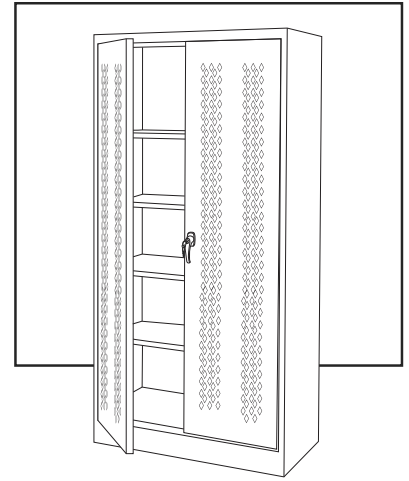

ULINE H-7808 VENTILATED STORAGE CABINET

1-800-295-5510
uline.com

Para Español, vea páginas 4-6.
Pour le français, consulter les pages 7-9.