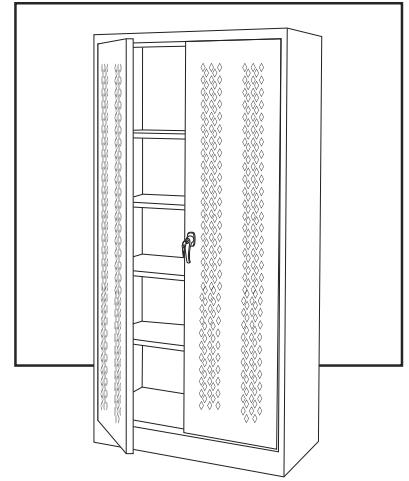

ULINE H-7808

GABINETE VENTILADO PARA ALMACENAMIENTO

800-295-5510
uline.mx

ENSAMBLE DEL ASA

#	DESCRIPCIÓN	CANT.	NO. DE PARTE DE ULINE	NO. DE PARTE DEL FABRICANTE
10	Barra de Seguridad (Set)	1	H-1105-11	944LB
11	Asa de la Puerta con Llaves y Tornillería	1	H-1105-12	944LH
12	Leva con Seguro	1	H-1105-13	944LC
13	Pasador de Chaveta	1	H-2216-CTRPN	CTRPN
14	Guía de la Barra de Seguridad	2	H-1105-15	944GI
15	Perno de la Bisagra	6	H-1106-16	944HP
16	Perno (#8-32 x 3/8")	44	-----	-----
17	Tuerca (#8-32)	44	-----	-----
18	Desarmador para Tuercas	1	H-1224-TOOL2	TOOL2
	Paquete de Tornillería de Repuesto (No se Incluye) 72 Pernos #8-32 x 3/8", 72 Tuercas #8-32	1	H-1224-19	HW-72
	Llaves Adicionales (Set de 2) (No se muestran)	1	H-1105-KEYS	-----

ULINE H-7808

**ARMOIRE DE
RANGEMENT VENTILÉE**

1-800-295-5510
uline.ca

ENSEMBLE PRINCIPAL

LISTE DES PIÈCES DE L'ENSEMBLE PRINCIPAL

#	DESCRIPTION	QTÉ	RÉF. ULINE	RÉF. DU FABRICANT
1	Panneau arrière	1	H-3109-BACK	944BA-MGY
2	Panneau latéral gauche	1	H-1105-LFPAN	944LS-MGY
3	Panneau latéral droit	1	-----	944RS-MGY
4	Tablette	4	H-1105ADD-GR	301-MGY
5	Seuil de cadre	1	-----	944SI-MGY
6	Tablette inférieure	1	-----	944BO-MGY
7	Tablette supérieure	1	H-2533GRTOP	944TO-MGY
8	Porte gauche	1	H-7816	944LD-PD-MGY
9	Porte droite	1	H-7817	944RD-PD-MGY
	Peinture pour retouche – Gris (non illustré)	1	H-5362	LTUP-2-MGY