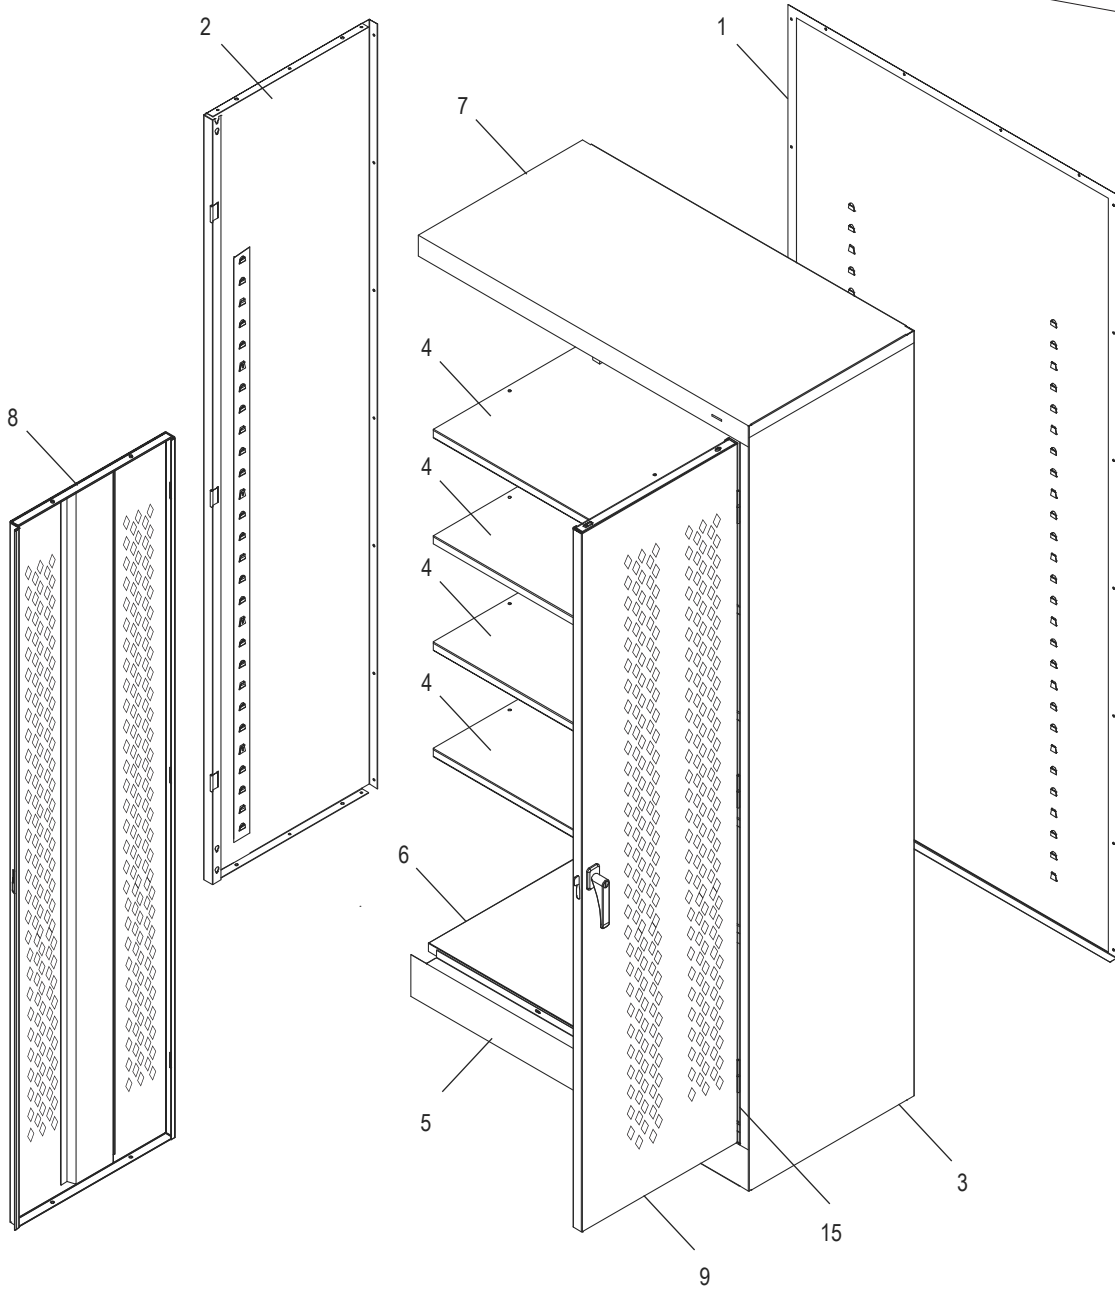

ULINE H-7808

GABINETE VENTILADO PARA ALMACENAMIENTO

800-295-5510
uline.mx

ENSAMBLE DEL ASA

#	DESCRIPCIÓN	CANT.	NO. DE PARTE DE ULINE	NO. DE PARTE DEL FABRICANTE
10	Barra de Seguridad (Set)	1	H-1105-11	944LB
11	Asa de la Puerta con Llaves y Tornillería	1	H-1105-12	944LH
12	Leva con Seguro	1	H-1105-13	944LC
13	Pasador de Chaveta	1	H-2216-CTRPN	CTRPN
14	Guía de la Barra de Seguridad	2	H-1105-15	944GI
15	Perno de la Bisagra	6	H-1106-16	944HP
16	Perno (#8-32 x 3/8")	44	-----	-----
17	Tuerca (#8-32)	44	-----	-----
18	Desarmador para Tuercas	1	H-1224-TOOL2	TOOL2
	Paquete de Tornillería de Repuesto (No se Incluye) 72 Pernos #8-32 x 3/8", 72 Tuercas #8-32	1	H-1224-19	HW-72
	Llaves Adicionales (Set de 2) (No se muestran)	1	H-1105-KEYS	-----

ULINE H-7808

**ARMOIRE DE
RANGEMENT VENTILÉE**

1-800-295-5510
uline.ca

ENSEMBLE PRINCIPAL

LISTE DES PIÈCES DE L'ENSEMBLE PRINCIPAL

#	DESCRIPTION	QTÉ	RÉF. ULINE	RÉF. DU FABRICANT
1	Panneau arrière	1	H-3109-BACK	944BA-MGY
2	Panneau latéral gauche	1	H-1105-LFPAN	944LS-MGY
3	Panneau latéral droit	1	-----	944RS-MGY
4	Tablette	4	H-1105ADD-GR	301-MGY
5	Seuil de cadre	1	-----	944SI-MGY
6	Tablette inférieure	1	-----	944BO-MGY
7	Tablette supérieure	1	H-2533GRTOP	944TO-MGY
8	Porte gauche	1	H-7816	944LD-PD-MGY
9	Porte droite	1	H-7817	944RD-PD-MGY
	Peinture pour retouche – Gris (non illustré)	1	H-5362	LTUP-2-MGY