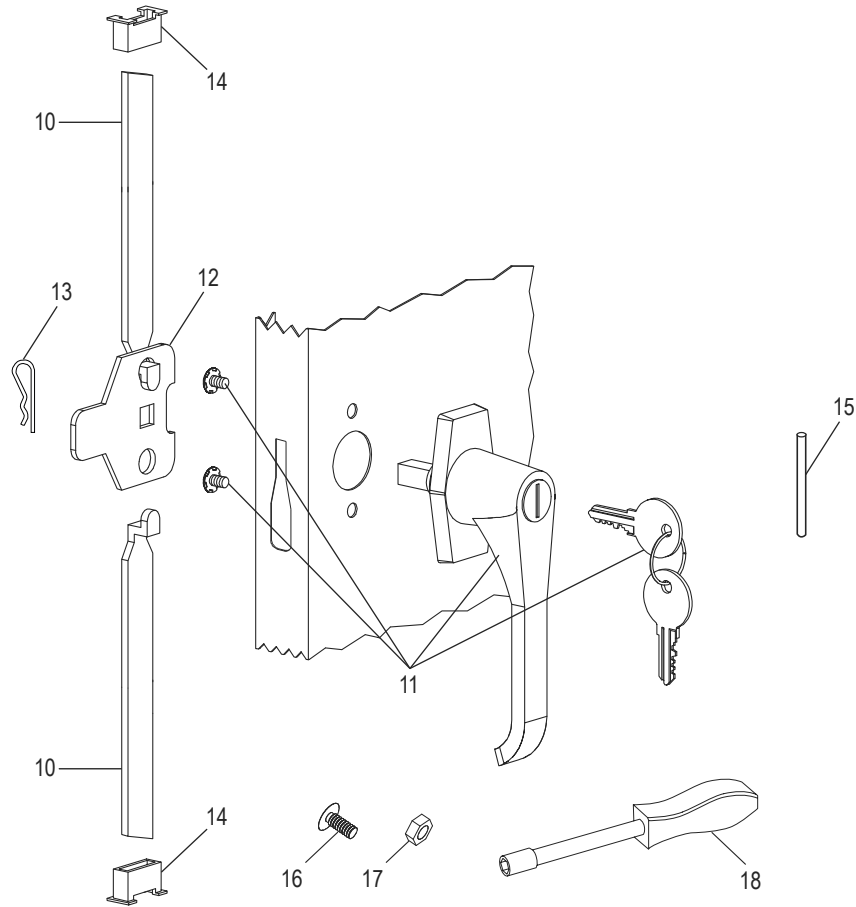

ULINE H-7808

VENTILATED STORAGE CABINET

1-800-295-5510
uline.com

HANDLE ASSEMBLY

#	DESCRIPTION	QTY.	ULINE PART NO.	MFG. PART NO.
10	Lock Bar (Set)	1	H-1105-11	944LB
11	Door Handle with Keys and Hardware	1	H-1105-12	944LH
12	Locking Cam	1	H-1105-13	944LC
13	Cotter Pin	1	H-2216-CTRPN	CTRPN
14	Lock Bar Guide	2	H-1105-15	944GI
15	Hinge Pin	6	H-1106-16	944HP
16	Bolt (#8-32 x 3/8")	44	-----	-----
17	Nut (#8-32)	44	-----	-----
18	Nut Driver	1	H-1224-TOOL2	TOOL2
	Replacement Hardware Pack (Not Included) Bolts #8-32 x 3/8" (72), Nuts #8-32 (72)	1	H-1224-19	HW-72
	Extra Keys (Set of 2) (Not Shown)	1	H-1105-KEYS	-----

ULINE H-7808

GABINETE VENTILADO PARA ALMACENAMIENTO

800-295-5510
uline.mx

ENSAMBLE DEL ASA

#	DESCRIPCIÓN	CANT.	NO. DE PARTE DE ULINE	NO. DE PARTE DEL FABRICANTE
10	Barra de Seguridad (Set)	1	H-1105-11	944LB
11	Asa de la Puerta con Llaves y Tornillería	1	H-1105-12	944LH
12	Leva con Seguro	1	H-1105-13	944LC
13	Pasador de Chaveta	1	H-2216-CTRPN	CTRPN
14	Guía de la Barra de Seguridad	2	H-1105-15	944GI
15	Perno de la Bisagra	6	H-1106-16	944HP
16	Perno (#8-32 x 3/8")	44	-----	-----
17	Tuerca (#8-32)	44	-----	-----
18	Desarmador para Tuercas	1	H-1224-TOOL2	TOOL2
	Paquete de Tornillería de Repuesto (No se Incluye) 72 Pernos #8-32 x 3/8", 72 Tuercas #8-32	1	H-1224-19	HW-72
	Llaves Adicionales (Set de 2) (No se muestran)	1	H-1105-KEYS	-----