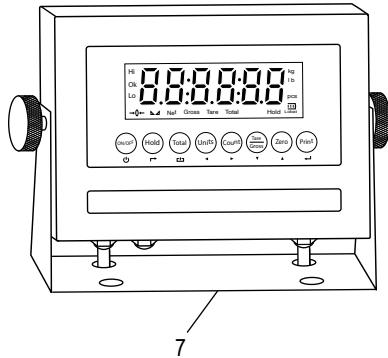

H-7935, H-7936, H-9672
H-9673, H-10903, H-10904

BALANCE DE PLANCHER À PROFIL BAS QUATRE SAISONS

1 800 295-5510
uline.ca

#	DESCRIPTION	QTÉ	RÉF. ULINE	RÉF. DU FABRICANT
1	Boîte de jonction à quatre cellules en acier inoxydable avec carte pour balances de 5 000 lb	1	H-5258	53042
2	Câble de l'appareil	1	H-4602-7510C	658203
2	Câble de connexion câblé en acier inoxydable LP7510 (Canada seulement)	1	H-8000-CCBL	65088UC
3	Couvercle d'accès latéral de recharge avec deux boulons	1	H-756-2930	29361
4	Cellule de charge à capteur de cisaillement en acier inoxydable de 2 500 lb (pour les balances de plancher à profil bas quatre saisons de 5 000 lb)	4	H-5261	307301
4	Cellule de cisaillement en acier inoxydable de 5 000 lb (pour les balances de plancher à profil bas quatre saisons de 10 000 lb)	4	H-5262	307501
5	Ensemble de boulons et de rondelles en acier inoxydable pour la base de la cellule de charge	8	H-9673-SSLCQ	29352
6	Pieds	4	H-4602-SFEET	50431
7	Indicateur d'affichage en acier inoxydable LP7510B	1	H-11899	65087U
7	Indicateur d'affichage en acier inoxydable (Canada seulement)	1	H-4602-65082	65087UC
8	Cordon d'alimentation	1	H-8001	65081U