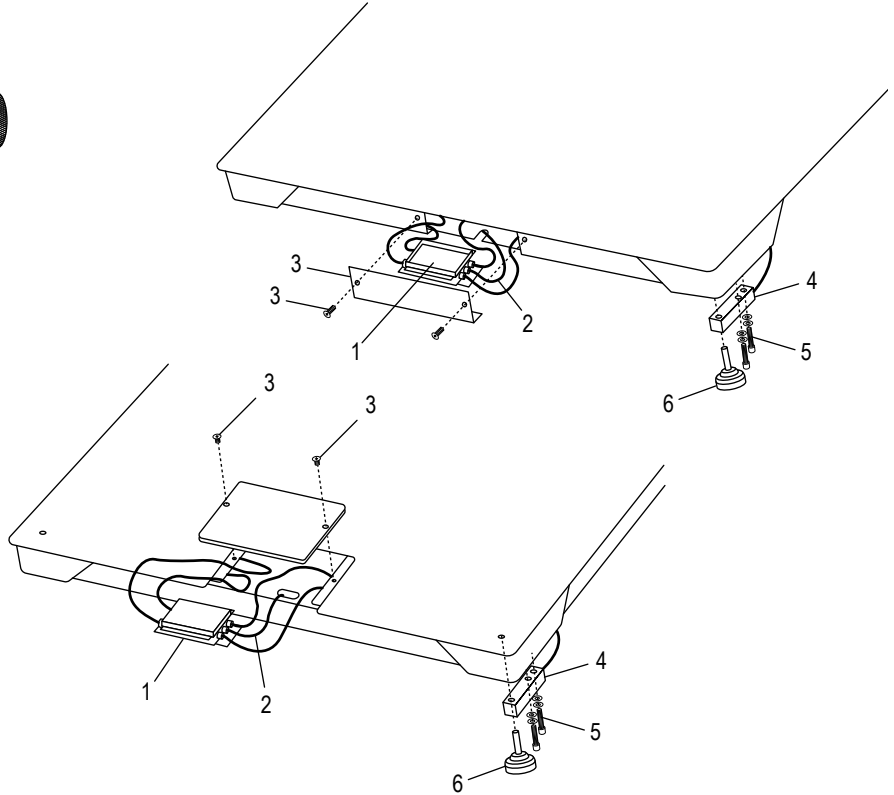

H-7935, H-7936, H-9672
H-9673, H-10903, H-10904

BALANCE DE PLANCHER À PROFIL BAS QUATRE SAISONS

1 800 295-5510
uline.ca

#	DESCRIPTION	QTÉ	RÉF. ULINE	RÉF. DU FABRICANT
1	Boîte de jonction à quatre cellules en acier inoxydable avec carte pour balances de 5 000 lb	1	H-5258	53042
2	Câble de l'appareil	1	H-4602-7510C	658203
2	Câble de connexion câblé en acier inoxydable LP7510 (Canada seulement)	1	H-8000-CCBL	65088UC
3	Couvercle d'accès latéral de recharge avec deux boulons	1	H-756-2930	29361
4	Cellule de charge à capteur de cisaillement en acier inoxydable de 2 500 lb (pour les balances de plancher à profil bas quatre saisons de 5 000 lb)	4	H-5261	307301
4	Cellule de cisaillement en acier inoxydable de 5 000 lb (pour les balances de plancher à profil bas quatre saisons de 10 000 lb)	4	H-5262	307501
5	Ensemble de boulons et de rondelles en acier inoxydable pour la base de la cellule de charge	8	H-9673-SSLCQ	29352
6	Pieds	4	H-4602-SFEET	50431
7	Ensemble d'indicateur d'affichage LP7510B pour balance quatre saisons	1	H-8000	65087U
7	Ensemble d'indicateur d'affichage pour balance quatre saisons (Canada seulement)	1	H-11899	65087UC
8	Cordon d'alimentation	1	H-8001	65081U
8	Cordon d'alimentation (Canada seulement)	1	H-8001-C	65081U