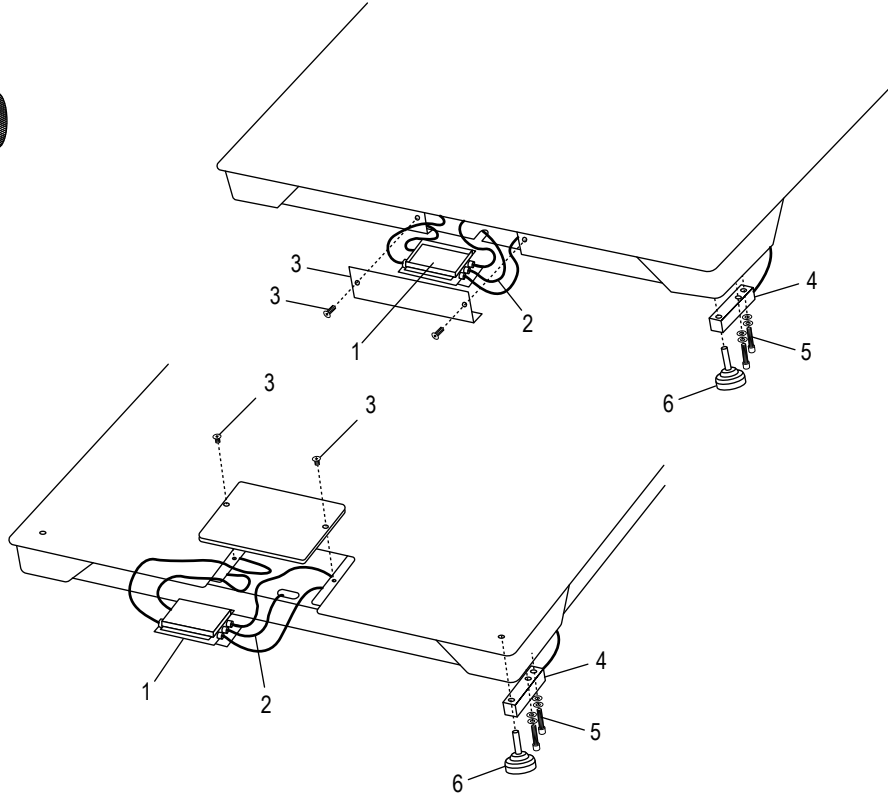

H-7935, H-7936, H-9672
H-9673, H-10903, H-10904

BALANCE DE PLANCHER À PROFIL BAS QUATRE SAISONS

1 800 295-5510
uline.ca

#	DESCRIPTION	QTÉ	RÉF. ULINE	RÉF. DU FABRICANT
1	Boîte de jonction à quatre cellules en acier inoxydable avec carte pour balances de 5 000 lb	1	H-5258	53042
2	Câble de l'appareil	1	H-4602-7510C	658203
2	Câble de connexion câblé en acier inoxydable LP7510 (Canada seulement)	1	H-8000-CCBL	65088UC
3	Couvercle d'accès latéral de recharge avec deux boulons	1	H-756-2930	29361
4	Cellule de charge à capteur de cisaillement en acier inoxydable de 2 500 lb (pour les balances de plancher à profil bas quatre saisons de 5 000 lb)	4	H-5261	307301
4	Cellule de cisaillement en acier inoxydable de 5 000 lb (pour les balances de plancher à profil bas quatre saisons de 10 000 lb)	4	H-5262	307501
5	Ensemble de boulons et de rondelles en acier inoxydable pour la base de la cellule de charge	8	H-9673-SSLCQ	29352
6	Pieds	4	H-4602-SFEET	50431
7	Indicateur d'affichage en acier inoxydable LP7510B	1	H-11899	65087U
7	Indicateur d'affichage en acier inoxydable (Canada seulement)	1	H-4602-65082	65087UC
8	Cordon d'alimentation	1	H-8001	65081U