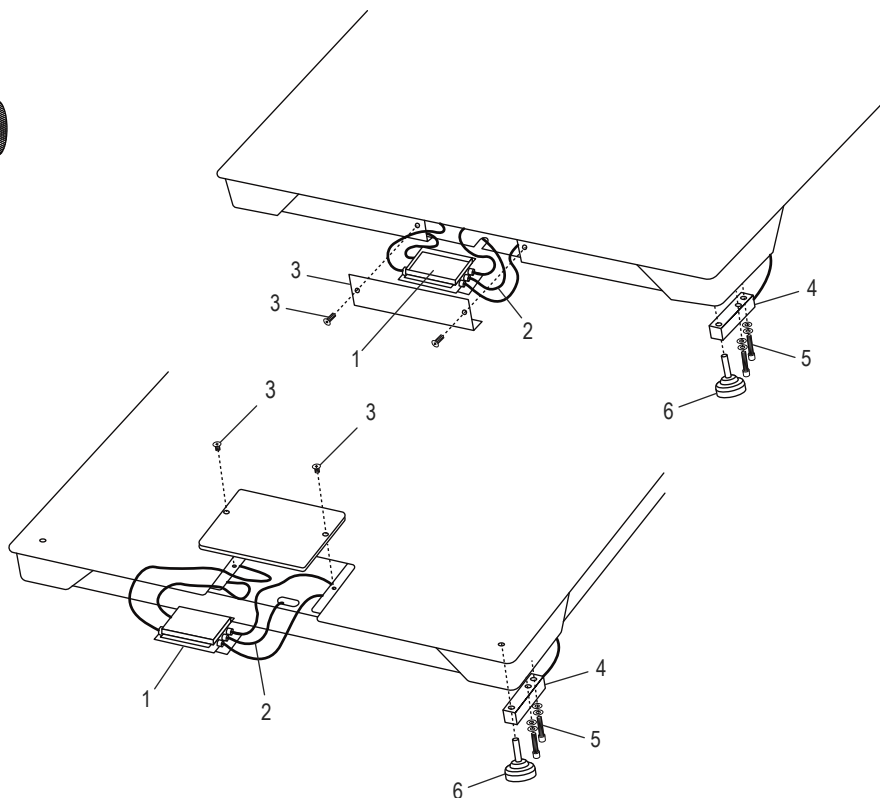

ULINE H-7935, H-7936, H-9672
 H-9673, H-10903, H-10904
**ALL-WEATHER LOW PROFILE
 FLOOR SCALE**

1-800-295-5510
 uline.com

#	DESCRIPTION	QTY.	ULINE PART NO.	MFG. PART NO.
1	Stainless Steel Four-Cell Junction Box with Card For 5,000 lb. Scales	1	H-5258	53042
2	LP7510 Stainless Steel Hardwired Connecting Cable	1	-----	658203
2	LP7510 Stainless Steel Hardwired Connecting Cable (Canada Only)	1	H-8000-CCBL	65088UC
3	Replacement Side Access Cover with Two Bolts	1	-----	29361
4	2,500 lb. Stainless Steel Shear Beam Load Cell (For 5,000 lb. All-Weather Low Profile Scales)	4	H-5261	307301
4	5,000 lb. Stainless Steel Shear Beam Load Cell (For 10,000 lb. All-Weather Low Profile Scales)	4	H-5262	307501
5	Stainless Steel Load Cell Bolt and Washer Set for Base	8	-----	29352
6	Feet	4	H-4602-SFEET	50431
7	Stainless Steel Display Indicator LP7510B	1	H-8000	65087U
8	Power Cord	1	H-8001	65081U

ULINE H-7935, H-7936, H-9672
H-9673, H-10903, H-10904
**BÁSCULA DE PERFIL BAJO
DE PISO PARA TODO CLIMA**

800-295-5510
uline.mx

#	DESCRIPCIÓN	CANT.	NO. DE PARTE DE ULINE	NO. DE PARTE DEL FABRICANTE
1	Caja de Conexiones de Acero Inoxidable de Cuatro Celdas con Tarjeta para Básculas de 5,000 lbs.	1	H-5258	53042
2	Cable de Conexión Directa de Acero Inoxidable LP7510	1	-----	658203
2	Cable de Conexión Directa de Acero Inoxidable LP7510 (Solo Canadá)	1	H-8000-CCBL	65088UC
3	Cubierta de Acceso Lateral de Repuesto con Dos Pernos	1	-----	29361
4	Celda de Carga Tipo Cizalla de Acero Inoxidable de 2,500 lbs. (Para Básculas de Perfil Bajo para Todo Clima de 5,000 lbs.)	4	H-5261	307301
4	Celda de Carga Tipo Cizalla de Acero Inoxidable de 5,000 lbs. (Para Básculas de Perfil Bajo para Todo Clima de 10,000 lbs.)	4	H-5262	307501
5	Perno de la Celda de Carga y Set de Rondanas para Base	8	-----	29352
6	Patas	4	H-4602-SFEET	50431
7	Indicador de Pantalla de Acero Inoxidable LP7510B	1	H-8000	65087U
8	Cable Eléctrico	1	H-8001	65081U