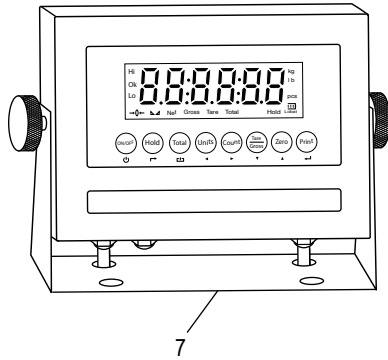

H-7935, H-7936, H-9672
H-9673, H-10903, H-10904

BALANCE DE PLANCHER À PROFIL BAS QUATRE SAISONS

1 800 295-5510
uline.ca

#	DESCRIPTION	QTÉ	RÉF. ULINE	RÉF. DU FABRICANT
1	Boîte de jonction à quatre cellules en acier inoxydable avec carte pour balances de 5 000 lb	1	H-5258	53042
2	Câble de l'appareil	1	H-4602-7510C	658203
2	Câble de connexion câblé en acier inoxydable LP7510 (Canada seulement)	1	H-8000-CCBL	65088UC
3	Couvercle d'accès latéral de recharge avec deux boulons	1	H-756-2930	29361
4	Cellule de charge à capteur de cisaillement en acier inoxydable de 2 500 lb (pour les balances de plancher à profil bas quatre saisons de 5 000 lb)	4	H-5261	307301
4	Cellule de cisaillement en acier inoxydable de 5 000 lb (pour les balances de plancher à profil bas quatre saisons de 10 000 lb)	4	H-5262	307501
5	Ensemble de boulons et de rondelles en acier inoxydable pour la base de la cellule de charge	8	H-9673-SSLCQ	29352
6	Pieds	4	H-4602-SFEET	50431
7	Ensemble d'indicateur d'affichage LP7510B pour balance quatre saisons	1	H-8000	65087U
7	Ensemble d'indicateur d'affichage pour balance quatre saisons (Canada seulement)	1	H-11899	65087UC
8	Cordon d'alimentation	1	H-8001	65081U
8	Cordon d'alimentation (Canada seulement)	1	H-8001-C	65081U