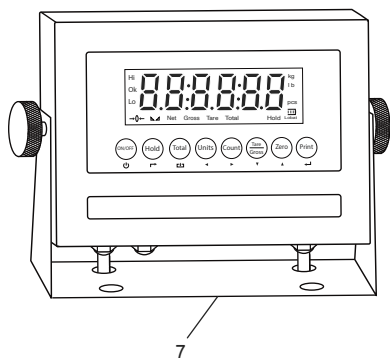

ULINE H-7935, H-7936, H-9672
 H-9673, H-10903, H-10904
**ALL-WEATHER LOW PROFILE
 FLOOR SCALE**

1-800-295-5510
 uline.com

#	DESCRIPTION	QTY.	ULINE PART NO.	MFG. PART NO.
1	Stainless Steel Four-Cell Junction Box with Card For 5,000 lb. Scales	1	H-5258	53042
2	LP7510 Stainless Steel Hardwired Connecting Cable	1	-----	658203
2	LP7510 Stainless Steel Hardwired Connecting Cable (Canada Only)	1	H-8000-CCBL	65088UC
3	Replacement Side Access Cover with Two Bolts	1	-----	29361
4	2,500 lb. Stainless Steel Shear Beam Load Cell (For 5,000 lb. All-Weather Low Profile Scales)	4	H-5261	307301
4	5,000 lb. Stainless Steel Shear Beam Load Cell (For 10,000 lb. All-Weather Low Profile Scales)	4	H-5262	307501
5	Stainless Steel Load Cell Bolt and Washer Set for Base	8	-----	29352
6	Feet	4	H-4602-SFEET	50431
7	Stainless Steel Display Indicator LP7510B	1	H-8000	65087U
8	Power Cord	1	H-8001	65081U

ULINE H-7935, H-7936, H-9672
H-9673, H-10903, H-10904
**BÁSCULA DE PERFIL BAJO
DE PISO PARA TODO CLIMA**

800-295-5510
uline.mx

#	DESCRIPCIÓN	CANT.	NO. DE PARTE DE ULINE	NO. DE PARTE DEL FABRICANTE
1	Caja de Conexiones de Acero Inoxidable de Cuatro Celdas con Tarjeta para Básculas de 5,000 lbs.	1	H-5258	53042
2	Cable de Conexión Directa de Acero Inoxidable LP7510	1	-----	658203
2	Cable de Conexión Directa de Acero Inoxidable LP7510 (Solo Canadá)	1	H-8000-CCBL	65088UC
3	Cubierta de Acceso Lateral de Repuesto con Dos Pernos	1	-----	29361
4	Celda de Carga Tipo Cizalla de Acero Inoxidable de 2,500 lbs. (Para Básculas de Perfil Bajo para Todo Clima de 5,000 lbs.)	4	H-5261	307301
4	Celda de Carga Tipo Cizalla de Acero Inoxidable de 5,000 lbs. (Para Básculas de Perfil Bajo para Todo Clima de 10,000 lbs.)	4	H-5262	307501
5	Perno de la Celda de Carga y Set de Rondanas para Base	8	-----	29352
6	Patas	4	H-4602-SFEET	50431
7	Indicador de Pantalla de Acero Inoxidable LP7510B	1	H-8000	65087U
8	Cable Eléctrico	1	H-8001	65081U