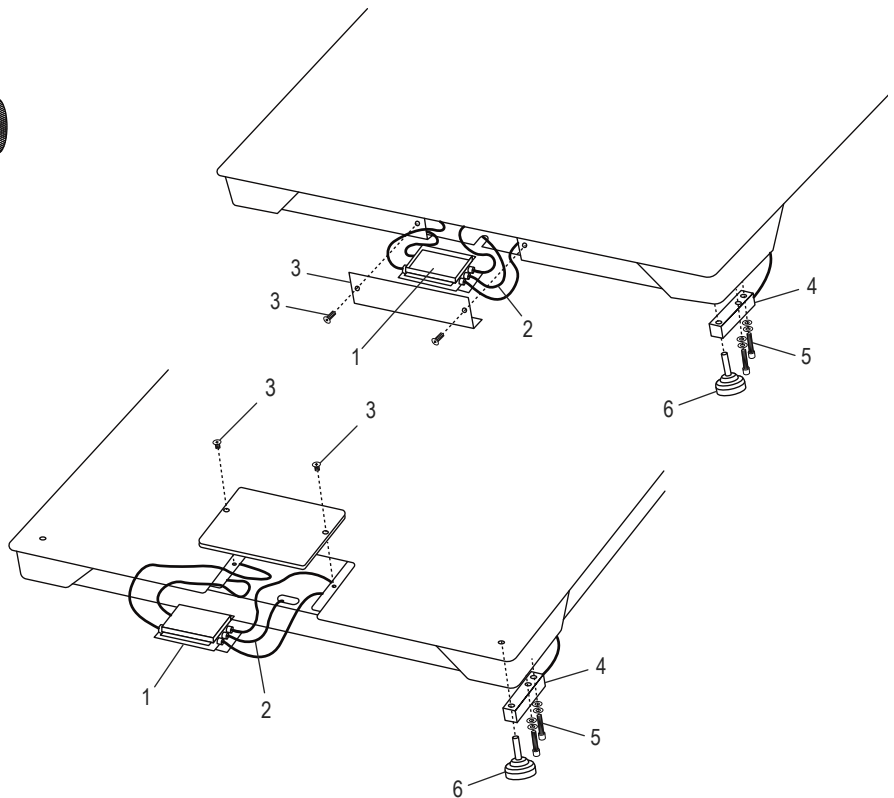

ULINE H-7935, H-7936, H-9672
 H-9673, H-10903, H-10904
**ALL-WEATHER LOW PROFILE
 FLOOR SCALE**

1-800-295-5510
 uline.com

#	DESCRIPTION	QTY.	ULINE PART NO.	MFG. PART NO.
1	Stainless Steel Four-Cell Junction Box with Card For 5,000 lb. Scales	1	H-5258	53042
2	LP7510 Stainless Steel Hardwired Connecting Cable	1	-----	658203
2	LP7510 Stainless Steel Hardwired Connecting Cable (Canada Only)	1	H-8000-CCBL	65088UC
3	Replacement Side Access Cover with Two Bolts	1	-----	29361
4	2,500 lb. Stainless Steel Shear Beam Load Cell (For 5,000 lb. All-Weather Low Profile Scales)	4	H-5261	307301
4	5,000 lb. Stainless Steel Shear Beam Load Cell (For 10,000 lb. All-Weather Low Profile Scales)	4	H-5262	307501
5	Stainless Steel Load Cell Bolt and Washer Set for Base	8	-----	29352
6	Feet	4	H-4602-SFEET	50431
7	Stainless Steel Display Indicator LP7510B	1	H-8000	65087U
8	Power Cord	1	H-8001	65081U

ULINE H-7935, H-7936, H-9672
H-9673, H-10903, H-10904
**BÁSCULA DE PERFIL BAJO
DE PISO PARA TODO CLIMA**

800-295-5510
uline.mx

#	DESCRIPCIÓN	CANT.	NO. DE PARTE DE ULINE	NO. DE PARTE DEL FABRICANTE
1	Caja de Conexiones de Acero Inoxidable de Cuatro Celdas con Tarjeta para Básculas de 5,000 lbs.	1	H-5258	53042
2	Cable de Conexión Directa de Acero Inoxidable LP7510	1	-----	658203
2	Cable de Conexión Directa de Acero Inoxidable LP7510 (Solo Canadá)	1	H-8000-CCBL	65088UC
3	Cubierta de Acceso Lateral de Repuesto con Dos Pernos	1	-----	29361
4	Celda de Carga Tipo Cizalla de Acero Inoxidable de 2,500 lbs. (Para Básculas de Perfil Bajo para Todo Clima de 5,000 lbs.)	4	H-5261	307301
4	Celda de Carga Tipo Cizalla de Acero Inoxidable de 5,000 lbs. (Para Básculas de Perfil Bajo para Todo Clima de 10,000 lbs.)	4	H-5262	307501
5	Perno de la Celda de Carga y Set de Rondanas para Base	8	-----	29352
6	Patas	4	H-4602-SFEET	50431
7	Indicador de Pantalla de Acero Inoxidable LP7510B	1	H-8000	65087U
8	Cable Eléctrico	1	H-8001	65081U