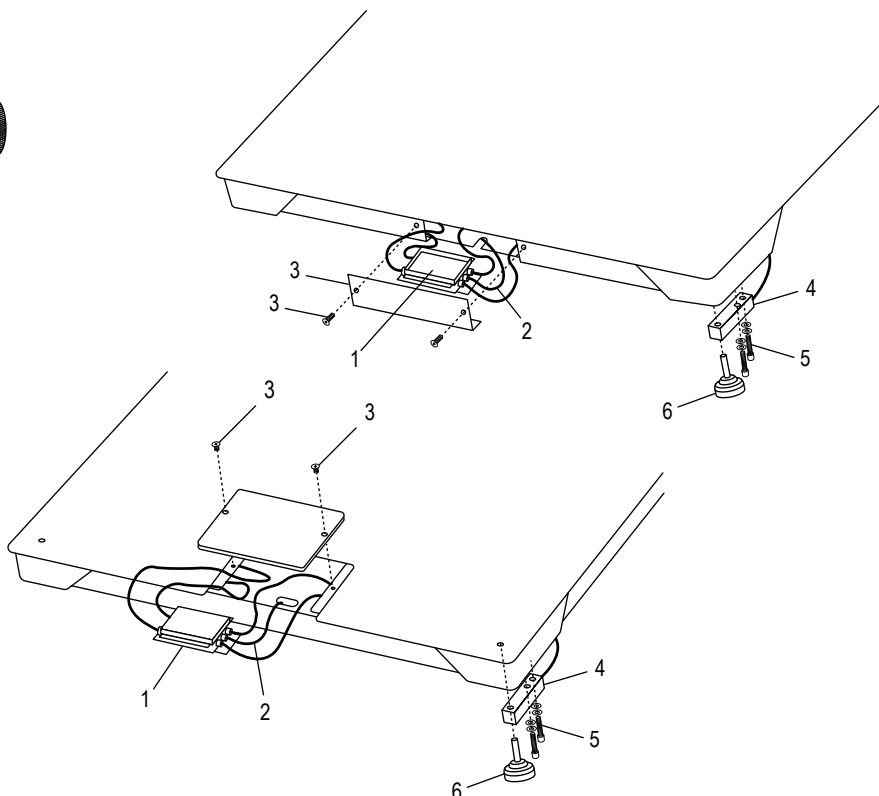

ULINE H-7935, H-7936, H-9672
H-9673, H-10903, H-10904
**ALL-WEATHER LOW PROFILE
FLOOR SCALE**

1-800-295-5510
uline.com

#	DESCRIPTION	QTY.	ULINE PART NO.	MFG. PART NO.
1	Stainless Steel Four-Cell Junction Box with Card For 5,000 lb. Scales	1	H-5258	53042
2	Instrument Cable	1	H-4602-7510C	658203
2	LP7510 Stainless Steel Hardwired Connecting Cable (Canada Only)	1	H-8000-CCBL	65088UC
3	Replacement Side Access Cover with Two Bolts	1	H-756-2930	29361
4	2,500 lb. Stainless Steel Shear Beam Load Cell (For 5,000 lb. All-Weather Low Profile Scales)	4	H-5261	307301
4	5,000 lb. Stainless Steel Shear Beam Load Cell (For 10,000 lb. All-Weather Low Profile Scales)	4	H-5262	307501
5	Stainless Steel Load Cell Bolt and Washer Set for Base	8	H-9673-SSLCQ	29352
6	Feet	4	H-4602-SFEET	50431
7	Stainless Steel Display Indicator LP7510B	1	H-8000	65087U
7	Stainless Steel Display Indicator (Canada Only)	1	H-4602-65082	65087UC
8	Power Cord	1	H-8001	65081U