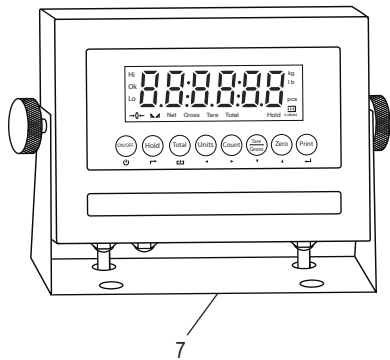

ULINE H-7935, H-7936, H-9672
 H-9673, H-10903, H-10904
**ALL-WEATHER LOW PROFILE
 FLOOR SCALE**

1-800-295-5510
 uline.com

#	DESCRIPTION	QTY.	ULINE PART NO.	MFG. PART NO.
1	Stainless Steel Four-Cell Junction Box with Card For 5,000 lb. Scales	1	H-5258	53042
2	LP7510 Stainless Steel Hardwired Connecting Cable	1	-----	658203
2	LP7510 Stainless Steel Hardwired Connecting Cable (Canada Only)	1	H-8000-CCBL	65088UC
3	Replacement Side Access Cover with Two Bolts	1	-----	29361
4	2,500 lb. Stainless Steel Shear Beam Load Cell (For 5,000 lb. All-Weather Low Profile Scales)	4	H-5261	307301
4	5,000 lb. Stainless Steel Shear Beam Load Cell (For 10,000 lb. All-Weather Low Profile Scales)	4	H-5262	307501
5	Stainless Steel Load Cell Bolt and Washer Set for Base	8	-----	29352
6	Feet	4	H-4602-SFEET	50431
7	Stainless Steel Display Indicator LP7510B	1	H-8000	65087U
8	Power Cord	1	H-8001	65081U

ULINE H-7935, H-7936, H-9672
H-9673, H-10903, H-10904
**BÁSCULA DE PERFIL BAJO
DE PISO PARA TODO CLIMA**

800-295-5510
uline.mx

#	DESCRIPCIÓN	CANT.	NO. DE PARTE DE ULINE	NO. DE PARTE DEL FABRICANTE
1	Caja de Conexiones de Acero Inoxidable de Cuatro Celdas con Tarjeta para Básculas de 5,000 lbs.	1	H-5258	53042
2	Cable de Conexión Directa de Acero Inoxidable LP7510	1	-----	658203
2	Cable de Conexión Directa de Acero Inoxidable LP7510 (Solo Canadá)	1	H-8000-CCBL	65088UC
3	Cubierta de Acceso Lateral de Repuesto con Dos Pernos	1	-----	29361
4	Celda de Carga Tipo Cizalla de Acero Inoxidable de 2,500 lbs. (Para Básculas de Perfil Bajo para Todo Clima de 5,000 lbs.)	4	H-5261	307301
4	Celda de Carga Tipo Cizalla de Acero Inoxidable de 5,000 lbs. (Para Básculas de Perfil Bajo para Todo Clima de 10,000 lbs.)	4	H-5262	307501
5	Perno de la Celda de Carga y Set de Rondanas para Base	8	-----	29352
6	Patas	4	H-4602-SFEET	50431
7	Indicador de Pantalla de Acero Inoxidable LP7510B	1	H-8000	65087U
8	Cable Eléctrico	1	H-8001	65081U