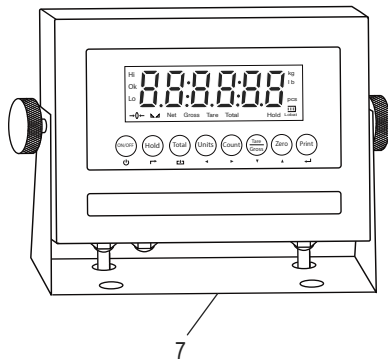

H-7935, H-7936, H-9672
H-9673, H-10903, H-10904

BALANCE DE PLANCHER À PROFIL BAS QUATRE SAISONS

1 800 295-5510
uline.ca

#	DESCRIPTION	QTÉ	RÉF. ULINE	RÉF. DU FABRICANT
1	Boîte de jonction à quatre cellules en acier inoxydable avec carte pour balances de 5 000 lb	1	H-5258	53042
2	Câble de connexion câblé en acier inoxydable LP7510	1	-----	658203
2	Câble de connexion câblé en acier inoxydable LP7510 (Canada seulement)	1	H-8000-CCBL	65088UC
3	Couvercle d'accès latéral de recharge avec deux boulons	1	-----	29361
4	Cellule de charge à capteur de cisaillement en acier inoxydable de 2 500 lb (pour les balances de plancher à profil bas quatre saisons de 5 000 lb)	4	H-5261	307301
4	Cellule de cisaillement en acier inoxydable de 5 000 lb (pour les balances de plancher à profil bas quatre saisons de 10 000 lb)	4	H-5262	307501
5	Ensemble de boulons et de rondelles en acier inoxydable pour la base de la cellule de charge	8	-----	29352
6	Pieds	4	H-4602-SFEET	50431
7	Indicateur d'affichage en acier inoxydable LP7510B	1	H-8000	65087U
8	Cordon d'alimentation	1	H-8001	65081U