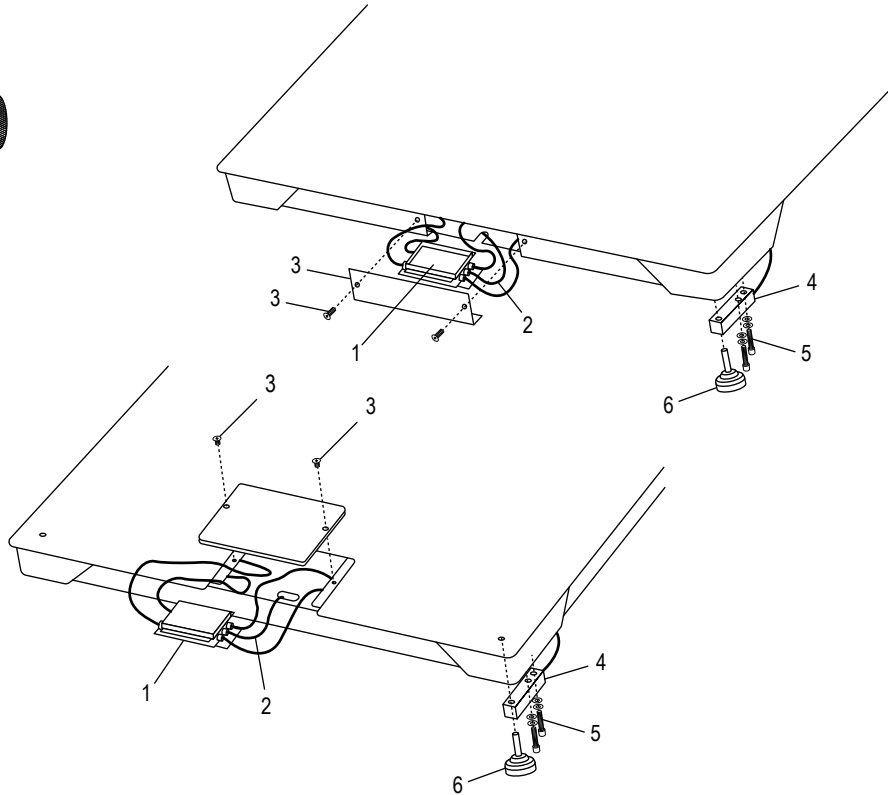

ULINE H-7935, H-7936, H-9672
H-9673, H-10903, H-10904
**BÁSCULA DE PERFIL BAJO
DE PISO PARA TODO CLIMA**

800-295-5510
uline.mx

#	DESCRIPCIÓN	CANT.	NO. DE PARTE DE ULINE	NO. DE PARTE DEL FABRICANTE
1	Caja de Conexiones de Acero Inoxidable de Cuatro Celdas con Tarjeta para Básculas de 5,000 lbs.	1	H-5258	53042
2	Cable de Instrumento	1	H-4602-7510C	658203
2	Cable de Conexión Directa de Acero Inoxidable LP7510 (Solo Canadá)	1	H-8000-CCBL	65088UC
3	Cubierta de Acceso Lateral de Repuesto con Dos Pernos	1	H-756-2930	29361
4	Celda de Carga Tipo Cizalla de Acero Inoxidable de 2,500 lbs. (Para Básculas de Perfil Bajo para Todo Clima de 5,000 lbs.)	4	H-5261	307301
4	Celda de Carga Tipo Cizalla de Acero Inoxidable de 5,000 lbs. (Para Básculas de Perfil Bajo para Todo Clima de 10,000 lbs.)	4	H-5262	307501
5	Perno de la Celda de Carga y Set de Rondanas para Base	8	H-9673-SSLCQ	29352
6	Patatas	4	H-4602-SFEET	50431
7	Indicador de Pantalla de Acero Inoxidable LP7510B	1	H-8000	65087U
7	Indicador de Pantalla de Acero Inoxidable (Solo Canadá)	1	H-4602-65082	65087UC
8	Cable Eléctrico	1	H-8001	65081U