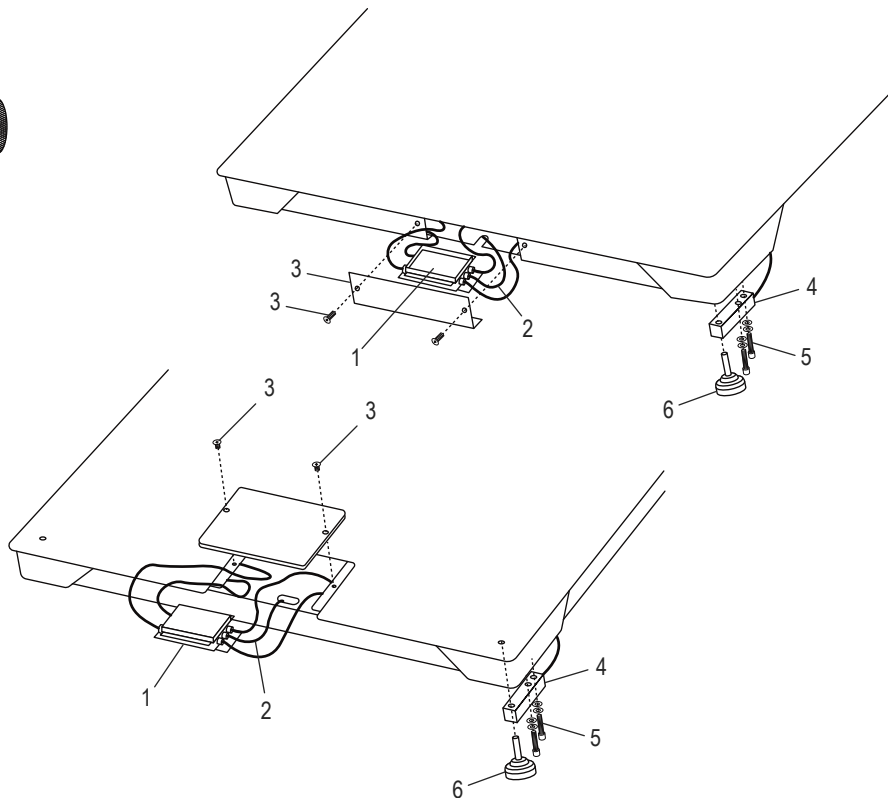

H-7935, H-7936, H-9672
H-9673, H-10903, H-10904

BALANCE DE PLANCHER À PROFIL BAS QUATRE SAISONS

1 800 295-5510
uline.ca

#	DESCRIPTION	QTÉ	RÉF. ULINE	RÉF. DU FABRICANT
1	Boîte de jonction à quatre cellules en acier inoxydable avec carte pour balances de 5 000 lb	1	H-5258	53042
2	Câble de connexion câblé en acier inoxydable LP7510	1	-----	658203
2	Câble de connexion câblé en acier inoxydable LP7510 (Canada seulement)	1	H-8000-CCBL	65088UC
3	Couvercle d'accès latéral de recharge avec deux boulons	1	-----	29361
4	Cellule de charge à capteur de cisaillement en acier inoxydable de 2 500 lb (pour les balances de plancher à profil bas quatre saisons de 5 000 lb)	4	H-5261	307301
4	Cellule de cisaillement en acier inoxydable de 5 000 lb (pour les balances de plancher à profil bas quatre saisons de 10 000 lb)	4	H-5262	307501
5	Ensemble de boulons et de rondelles en acier inoxydable pour la base de la cellule de charge	8	-----	29352
6	Pieds	4	H-4602-SFEET	50431
7	Indicateur d'affichage en acier inoxydable LP7510B	1	H-8000	65087U
8	Cordon d'alimentation	1	H-8001	65081U