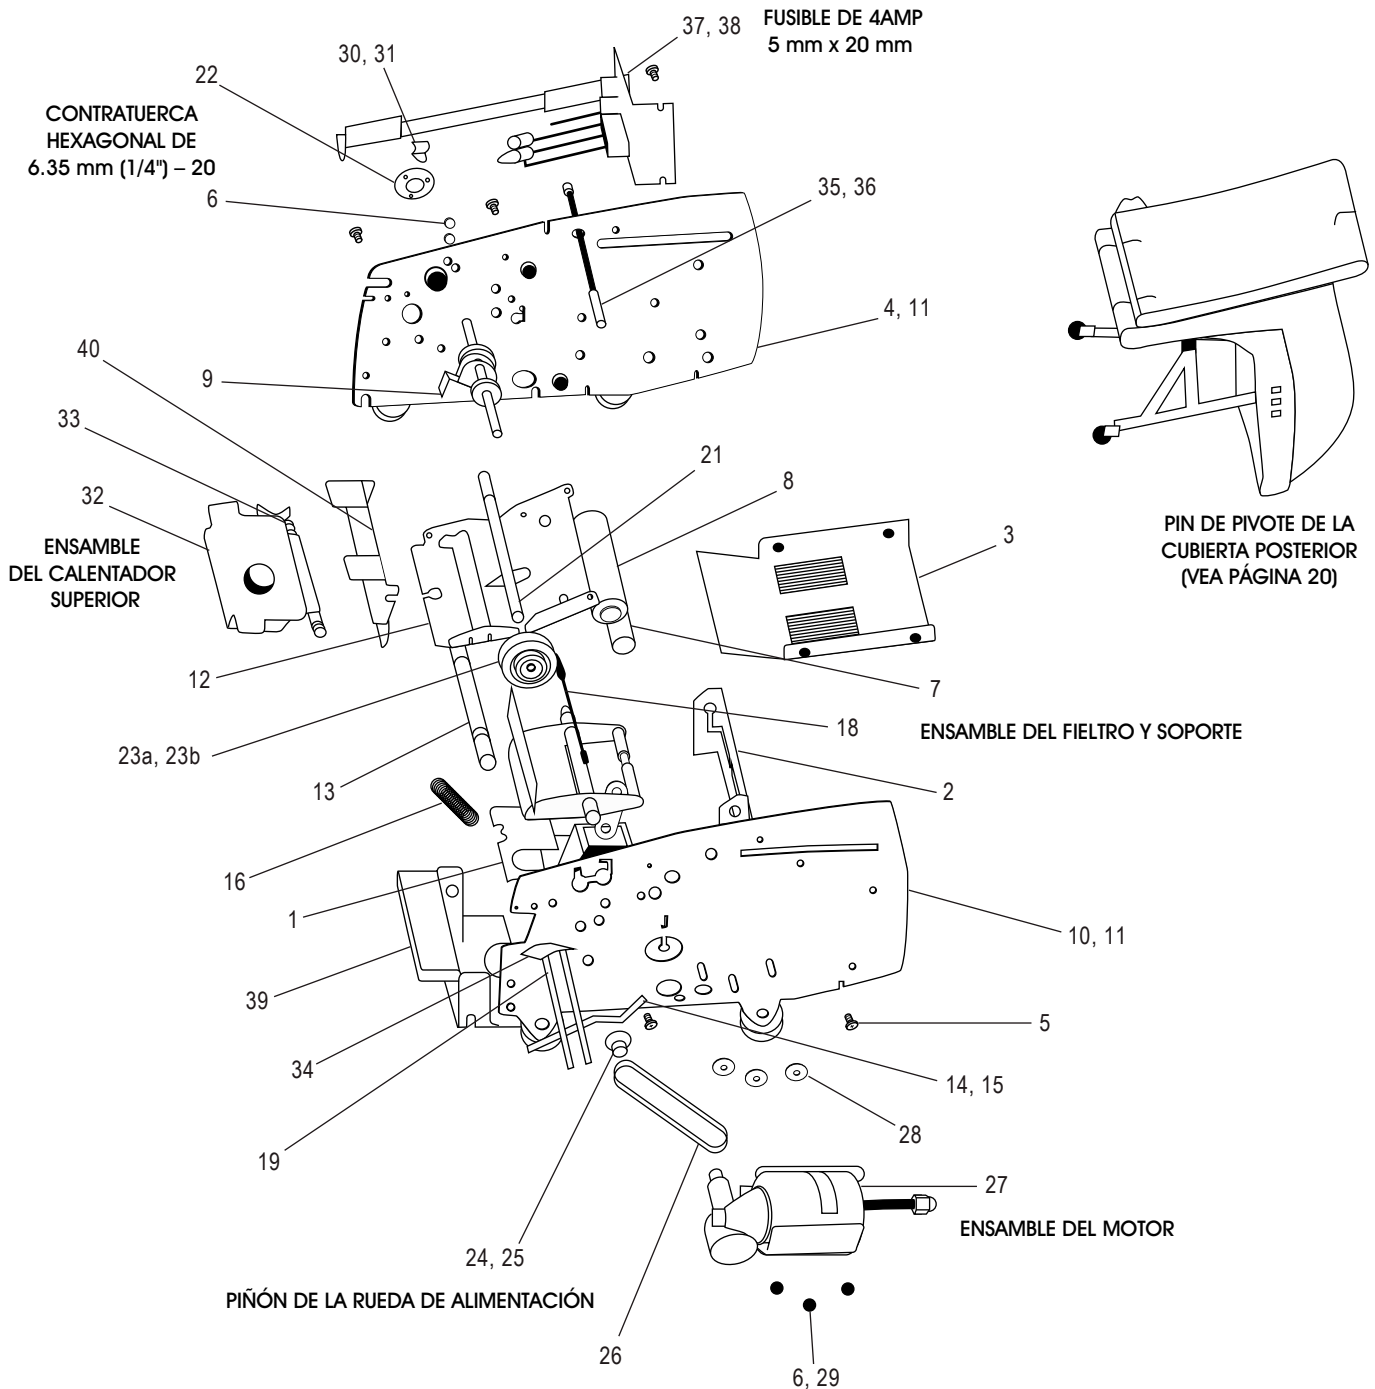

ULINE H-800, H-1037
BETTER PACK DESPACHADOR
ELECTRÓNICO 555ES
DE CINTA KRAFT

800-295-5510
uline.mx

VISTA INTERIOR

ULINE H-800, H-1037
**BETTER PACK DESPACHADOR
ELECTRÓNICO 555ES
DE CINTA KRAFT**

800-295-5510
uline.mx

LISTA DE PARTES DE VISTA INTERIOR

#	DESCRIPCIÓN	CANT.	NO. DE PARTE DE ULINE	NO. DE PARTE DEL FABRICANTE
1	Cortadora y Solenoide	1	H-800-ASSEMB	E555-043-01
2	Ensamble Vertical de Placa de Acoplamiento	1	-----	E555-019-01
3	Ensamble de la Canastilla	1	-----	E555-050-01
4	Ensamble del Marco Izquierdo	1	H-800-010	E555-010-01
5	Tomillo #10-24 x .375	26	H-800-ST1949	ST-1949
6	Contratuercas Hexagonales de 6.35 mm (1/4") - 20	5	H-800-K221B	K221B
7	Ensamble del Rodillo para Cinta	1	H-800-05101	E555-051-01
8	Ensamble del Rodillo de Impresión	1	H-800-02701	E555-027-01
9	Ensamble del Eje Tensor	1	H-800-053	E555-053-01
10	Ensamble del Marco Derecho	1	H-800-047	E555-011-01
11	Alambre del Buje	2	-----	ST-2346
12	Ensamble de la Placa para Cinta	1	H-800-LWRTAP	E555-137-01
13	Ensamble del Eje de Tope	1	H-800-08401	E555-082-01
14	Enlace de Elevación de la Cortadora	1	H-800-078	E555-078-00
15	Rondana de Retención	2	H-800-WK20	WK20
16	Resorte de Cortadora	1	H-800-CUTTER	E585C
18	Ensamble de Filtro y Soporte	1	H-800-FBKIT	SA10XXK
19	Barra de Pivote	2	H-800-PIVOI	E580SA
21	Eje para Guía de Cinta	1	H-800-TAPEDR	E555-024-00
22	Ensamble del Disco Codificador	1	H-800EDA	E555-150-00
23a	Rueda de Metal para Alimentación (Modelo Antiguo)	1	H-800-PW77X	PW77X
23b	Rueda de Hule para Alimentación (Modelo Nuevo)	1	H-800-506500	E555-065-00
24	Piñón de Rueda de Alimentación	1	H-800-ND114A	ND114A
25	Tomillo de Ajuste	1	H-800-BM172	BM172
26	Cadena del Motor	1	H-1037-26	ND116
27	Ensamble del Motor	1	H-800MOTOR	E555-044-01
28	Rondana de Hule	6	-----	ND125
29	Rondana	6	-----	E637
30	Ensamble del Lector del Disco Codificador	1	H-800-06801	E555-068-01
31	Tomillo Plano de Cabeza Alomada #4-40 x 1/4	2	-----	ST-2440
32	Ensamble Superior del Calentador	1	H-800H	E555-007-01
33	Rodillo de 3" para Guía de Corte	2	H-800-GUIDE	FM18