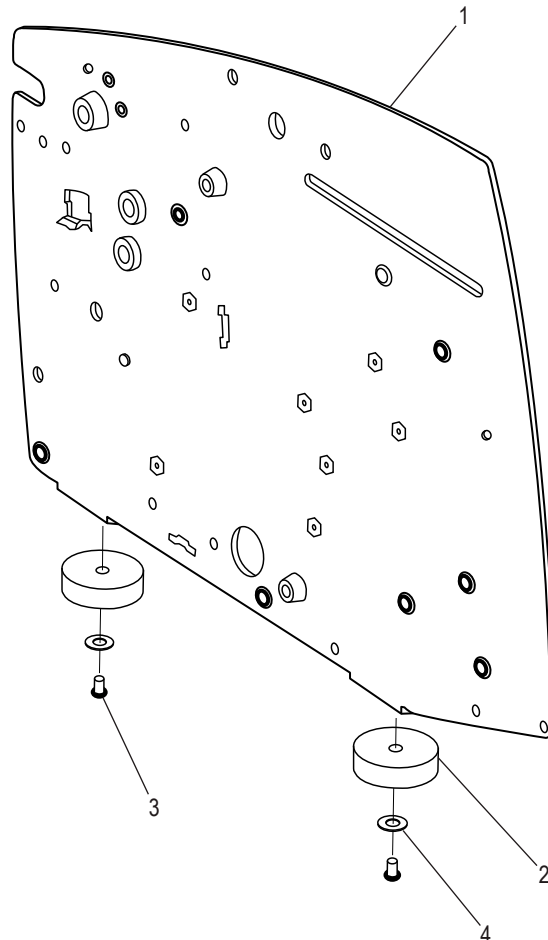

ULINE H-800, H-1037
BETTER PACK 555ES –
DÉVIDOIR DE RUBAN ADHÉSIF
ÉLECTRONIQUE

1 800 295-5510
uline.ca

CADRE GAUCHE

LISTE DES PIÈCES DU CADRE GAUCHE

#	DESCRIPTION	QTÉ	RÉF. ULINE	RÉF. DU FABRICANT
1	Cadre gauche	1	H-800-010	E555-010-01
2	Pied	2	H-800-FI	E555-054-00
3	Vis	2	H-800-ST1949	ST1949
4	Rondelle plate, n° 10	2	H-800-BW	BW1/4 THIN