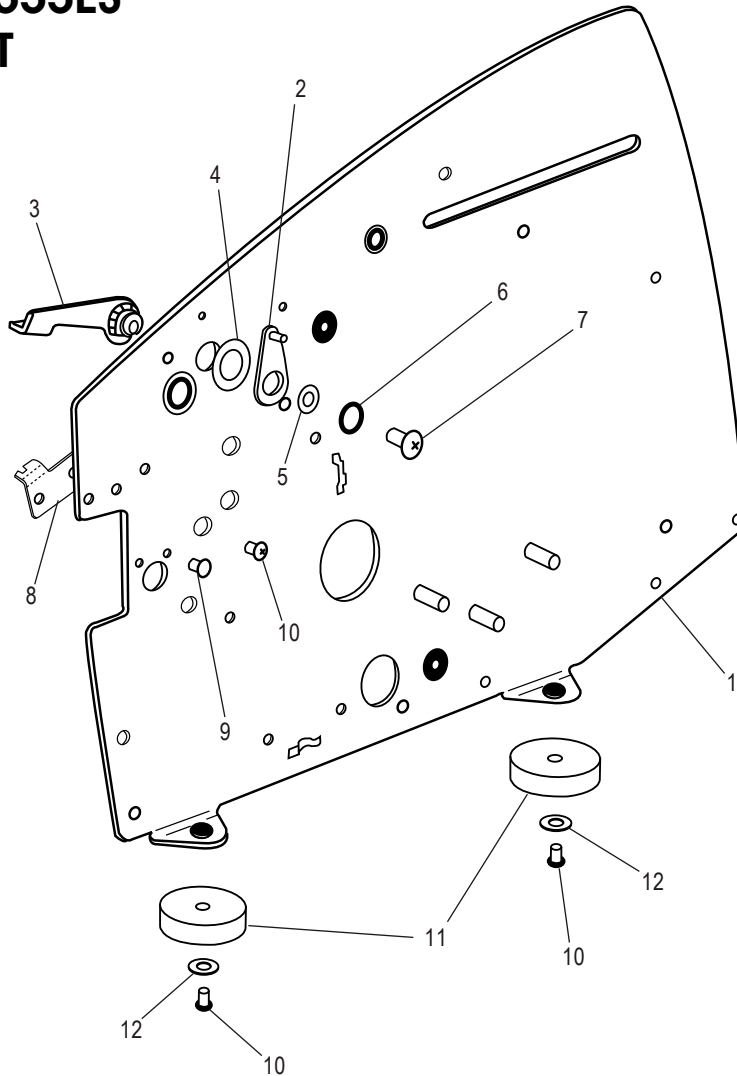

ULINE H-800, H-1037
BETTER PACK DESPACHADOR
ELECTRÓNICO 555ES
DE CINTA KRAFT

800-295-5510
uline.mx

MARCO DERECHO

LISTA DE PARTES DE MARCO DERECHO

#	DESCRIPCIÓN	CANT.	NO. DE PARTE DE ULINE	NO. DE PARTE DEL FABRICANTE
1	Marco Derecho	1	H-800-074	E555-011-01
2	Elevador de Cortadora	1	H-800-085-01	E555-085-01
3	Palanca de la Cortadora	1	H-800-079-01	E555-079-01
4	Rondana Gruesa	1	H-800-K35A	K35A1/32
5	Rondana	1	H-800-BW	BW1/4 THIN
6	Rondana de Seguridad	1	H-800-1214Q	1214
7	Tornillo	1	H-35-TO256	TO256
8	Ajustador de la Navaja Fija	1	-----	E555-061-01
9	Remache	1	-----	FM90
10	Tornillo	3	H-800-ST1949	ST1949
11	Pata	2	H-800-FI	E555-054-00
12	Rondana Plana #10	2	H-800-BW	BW1/4 THIN