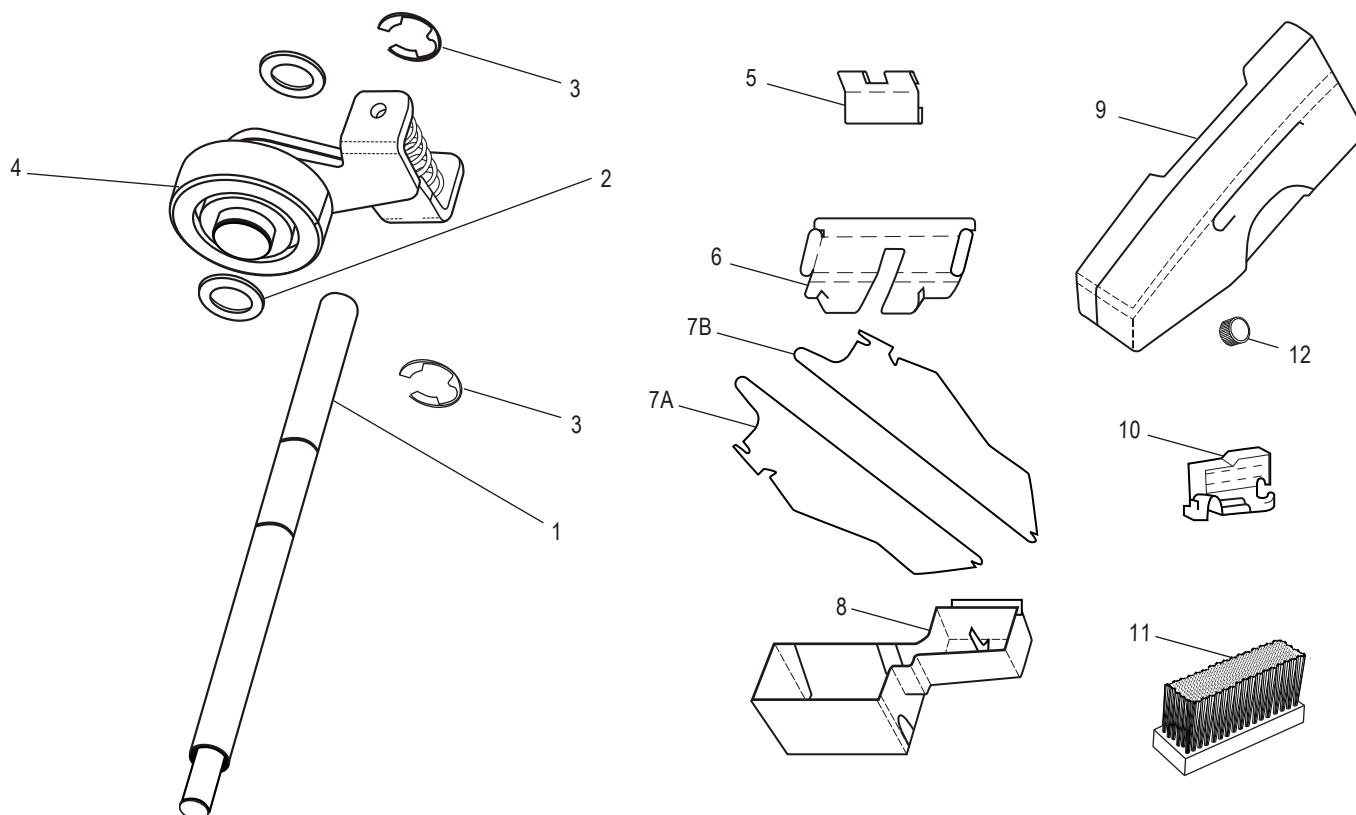

ULINE H-800, H-1037

BETTER PACK 555ES – DÉVIDOIR DE RUBAN ADHÉSIF ÉLECTRONIQUE

1 800 295-5510
uline.ca

ARBRE PORTEUR ET ACCESSOIRES

Liste des pièces de l'arbre porteur et accessoires

#	DESCRIPTION	QTÉ	RÉF. ULINE	RÉF. DU FABRICANT
1	Axe de pivot, porteur	1	-----	E555-053-00
2	Rondelle	1	-----	SX49A
3	Anneau en E	2	H-800-ECLIP	FM94
4	Ensemble porteur	1	H-800IDLER	E626XX
5	Retenue de brosse	1	H-800BR	E555-017-00
6	Guide supérieur de ruban	1	H-800-UPPER	E555-018-00
7A	Guide latéral gauche	2	H-800LSG	E555-064-00
7B	Guide latéral droit	2	H-800RSG	E-555-064-00
8	Ensemble du réservoir	1	H-800-TANK	E555-033-01
9	Bouteille à eau	1	H-800WB	E555-264-01
10	Réglage du niveau d'eau	1	H-800WLE	E555-038-00
11	Brosse supplémentaire	1	H-800B	E555-132-01
12	Ensemble du bouchon de bouteille	1	H-800-16001	E555-160-01
	Cordon d'alimentation, couleur : noir (non illustré)	1	H-800LCB	ST-0484
	Étiquette, élément chauffant (non illustré)	1	-----	900-349-0
	Ensemble arbre porteur (non illustré)	1	H-800-053	E555-053-01
	Capuchon en plastique (non illustré)	1	H-800WB-CAP	E555-161-00