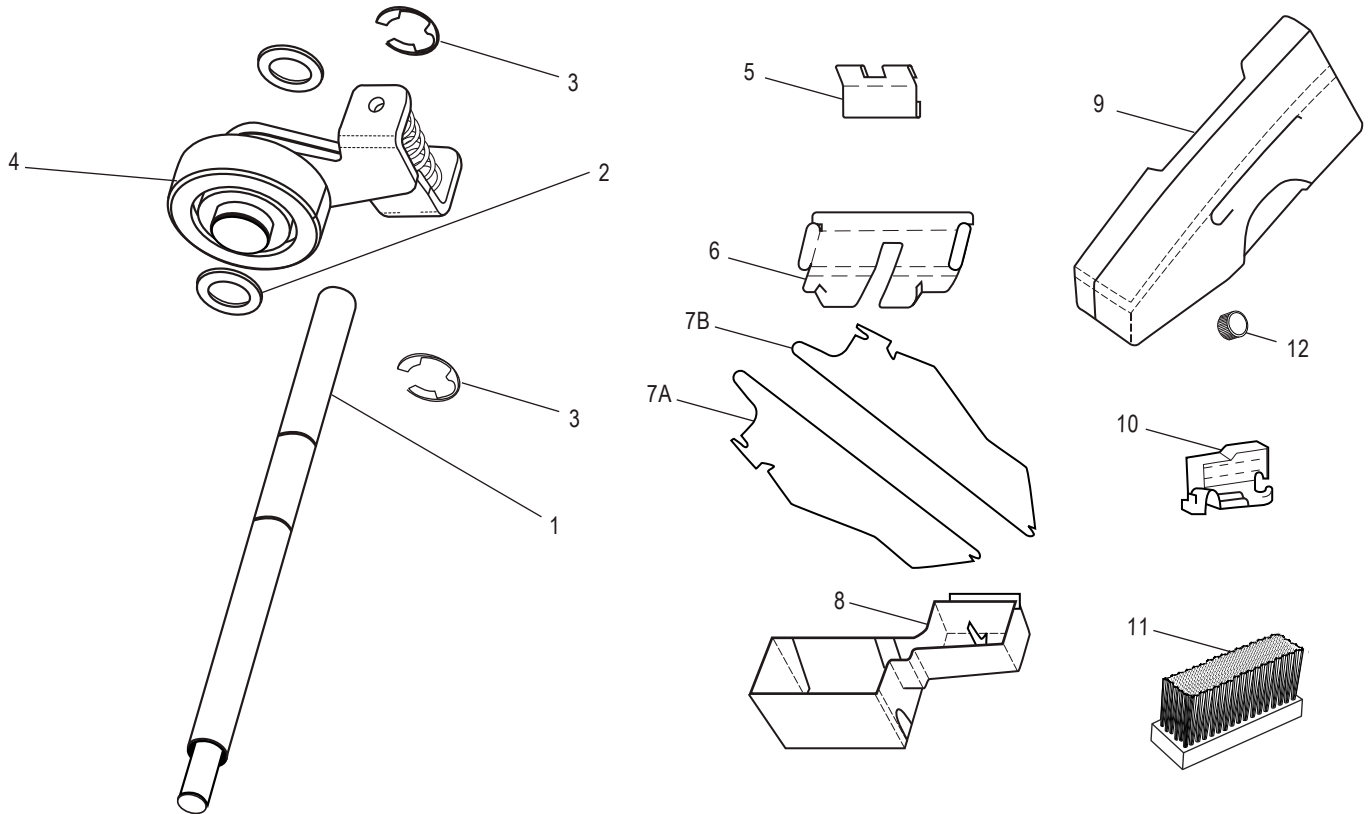

ULINE H-800, H-1037
BETTER PACK ELECTRONIC
555eS KRAFT TAPE DISPENSER

1-800-295-5510
 uline.com

STOP SHAFT

STOP SHAFT PARTS LIST

#	DESCRIPTION	QTY.	ULINE PART NO.	MFG. PART NO.
1	Stop Shaft	1	-----	E555-082-00
2	Cutter Lift Cam	1	H-800-LIFT	E555-077-00
3	Cutter Lift Lever Assembly	1	H-800-08401	E555-084-01
4	Retaining Ring	1	H-35-WK2	WK2
5	Washer	1	-----	FF91
6	Washer	1	-----	SX49A
7	Screw	1	-----	ST-2340
8	External Tooth Lock Washer	1	-----	1106

ULINE H-800, H-1037
BETTER PACK ELECTRONIC
555eS KRAFT TAPE DISPENSER

1-800-295-5510
 uline.com

IDLER SHAFT AND ACCESSORIES

IDLER SHAFT AND ACCESSORIES PARTS LIST

#	DESCRIPTION	QTY.	ULINE PART NO.	MFG. PART NO.
1	Pivot Shaft, Idler	1	-----	E555-053-00
2	Washer	1	-----	SX49A
3	E-Clip	2	H-800-ECLIP	FM94
4	Idler Assembly	1	H-800IDLER	E626XX
5	Brush Retainer	1	H-800BR	E555-017-00
6	Upper Tape Guide	1	H-800-UPPER	E555-018-00
7A	Left Side Guide	2	H-800LSG	E555-064-00
7B	Right Side Guide	2	H-800RSG	E-555-064-00
8	Tank Assembly	1	H-800-TANK	E555-033-01
9	Water Bottle	1	H-800WB	E555-264-01
10	Water Level Adjuster	1	H-800WLE	E555-038-00
11	Extra Brush	1	H-800B	E555-132-01
12	Bottle Cap Assembly	1	H-800-16001	E555-160-01
	Power Cord, Color: Black (Not Shown)	1	H-800LCB	ST-0484
	Label, Heat (Not Shown)	1	-----	900-349-0
	Idler Shaft Assembly (Not Shown)	1	H-800-053	E555-053-01
	Plastic Cap (Not Shown)	1	H-800WB-CAP	E555-161-00