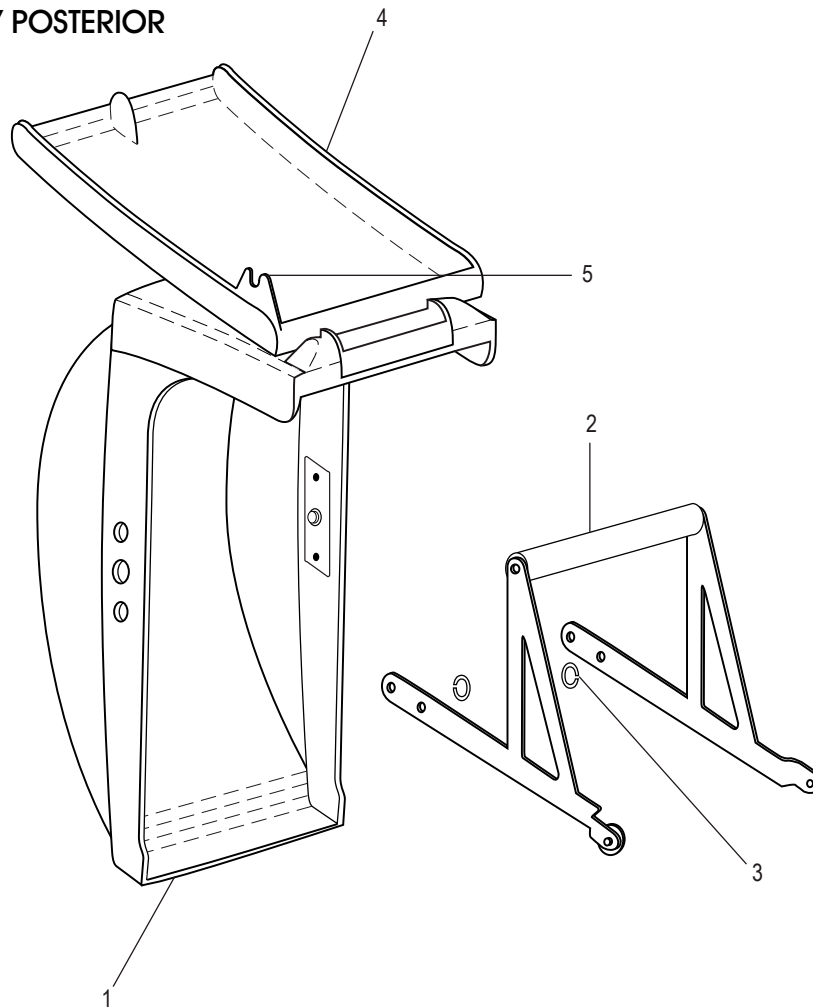

ULINE H-800, H-1037
**BETTER PACK DESPACHADOR
ELECTRÓNICO 555ES
DE CINTA KRAFT**

800-295-5510
uline.mx

CUBIERTA SUPERIOR Y POSTERIOR

LISTA DE PARTES DE CUBIERTA SUPERIOR Y POSTERIOR

#	DESCRIPCIÓN	CANT.	NO. DE PARTE DE ULINE	NO. DE PARTE DEL FABRICANTE
1	Ensamble de la Cubierta Posterior	1	H-800REARCVR	E555-034-01
2	Soporte del Ensamble del Rodillo de Elevación	1	H-800LRBRCKT	E555-098-01
3	Anillo E	2	H-800-ST2337	ST2337
4	Ensamble de la Cubierta Superior	1	H-800TOPCVR	E555-035-01
5	Imán	1	H-800-MAGNET	ST-2344
	Ensamble de las Cubiertas Superior y Posterior (No se Muestran)	1	H-800-TPRCVR	E555-045-01