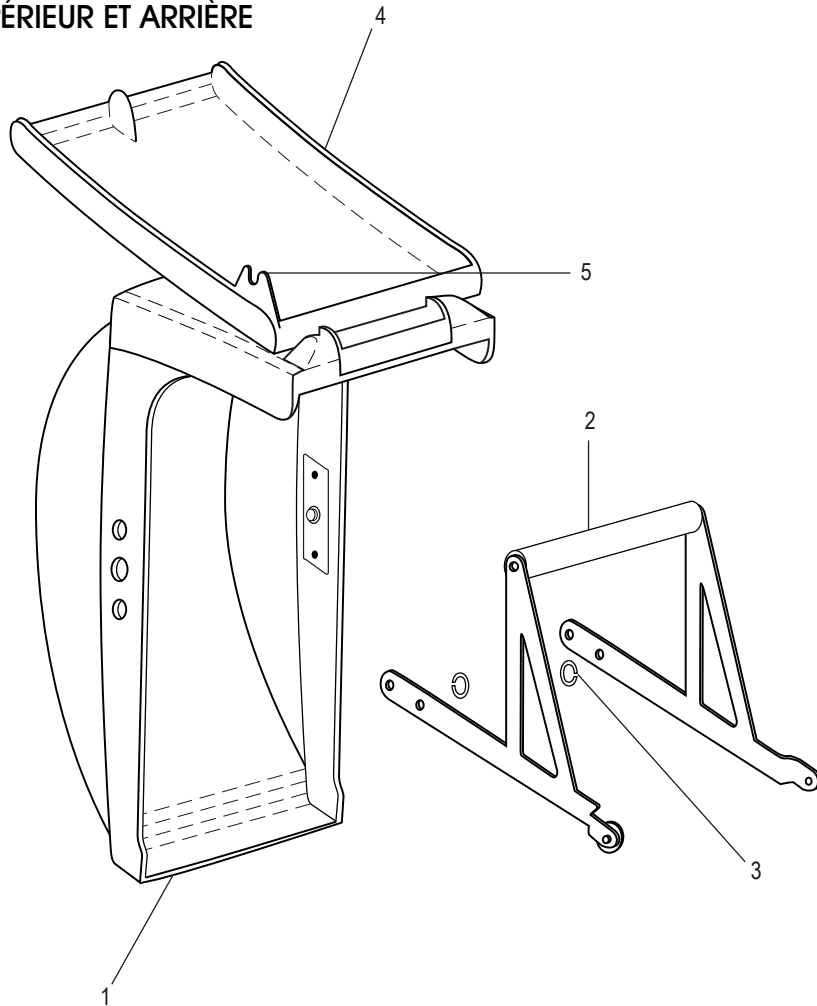

ULINE H-800, H-1037
BETTER PACK 555ES –
DÉVIDOIR DE RUBAN ADHÉSIF
ÉLECTRONIQUE

1 800 295-5510
uline.ca

COUVERCLES SUPÉRIEUR ET ARRIÈRE

LISTE DES PIÈCES DES COUVERCLES SUPÉRIEUR ET ARRIÈRE

#	DESCRIPTION	QTÉ	RÉF. ULINE	RÉF. DU FABRICANT
1	Couvercle arrière	1	H-800REARCVR	E555-034-01
2	Support du rouleau de levage	1	H-800LRBRCKT	E555-098-01
3	Anneau en E	2	H-800-ST2337	ST2337
4	Couvercle supérieur	1	H-800TOPCVR	E555-035-01
5	Aimant	1	H-800-MAGNET	ST-2344
	Couvercles supérieur et arrière (non illustré)	1	H-800-TPRCVR	E555-045-01