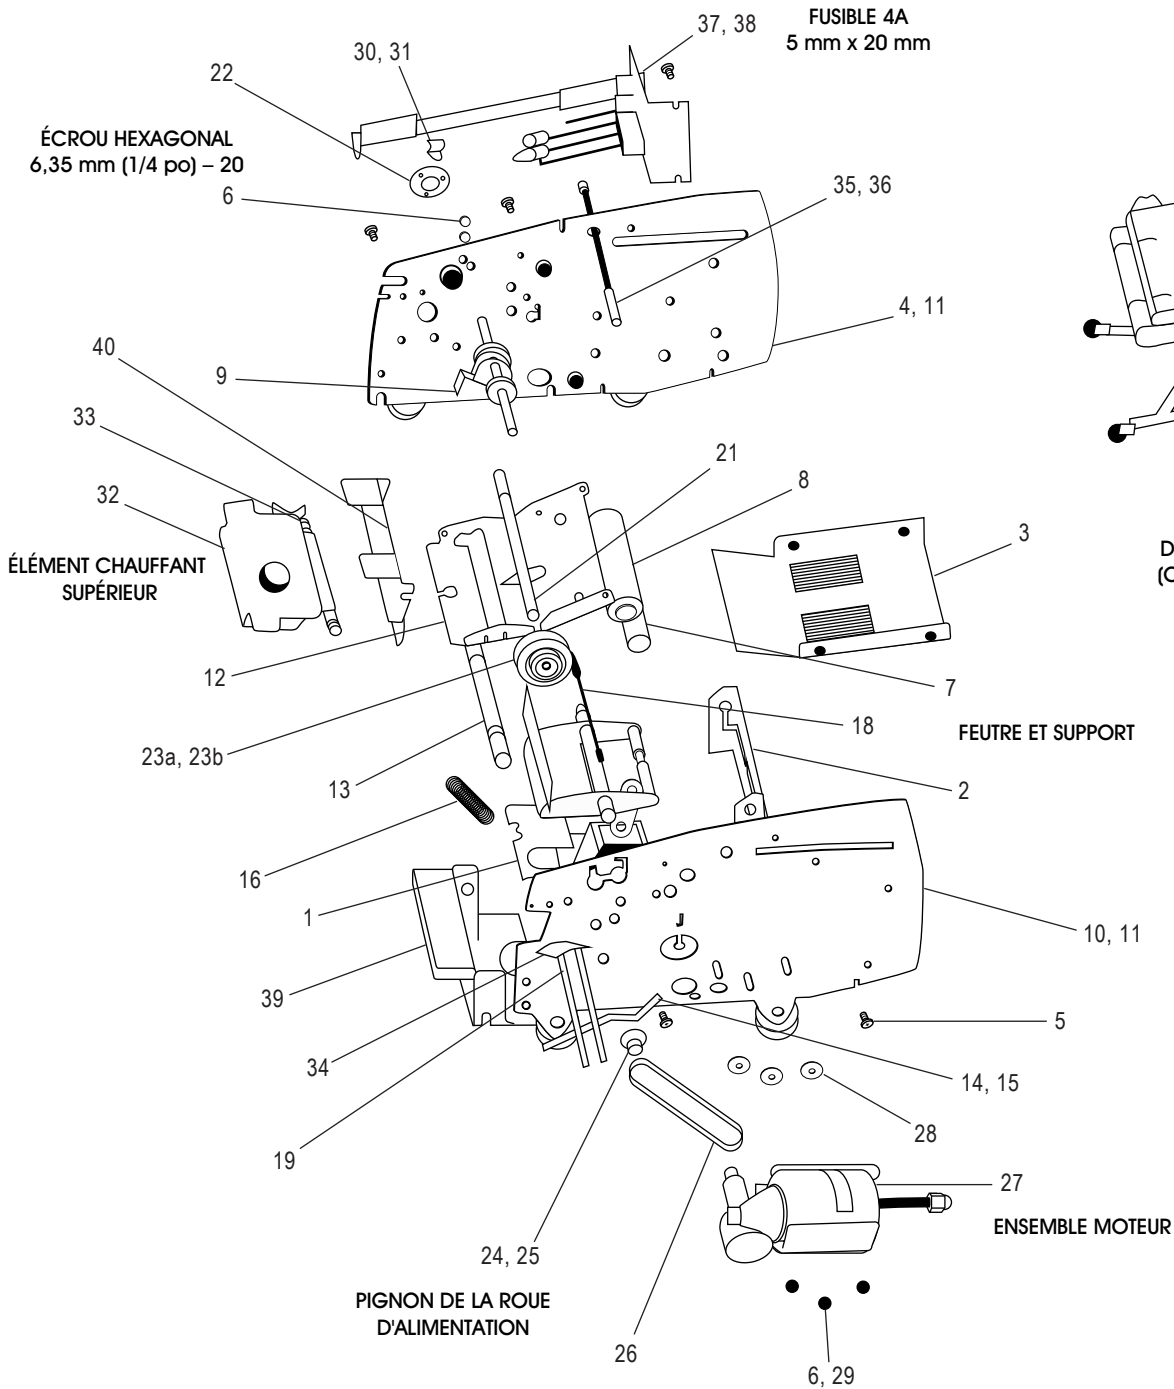

**BETTER PACK 555ES –
DÉVIDOIR DE RUBAN ADHÉSIF
ÉLECTRONIQUE**

VUE INTERNE

ULINE H-800, H-1037
BETTER PACK 555ES –
DÉVIDOIR DE RUBAN ADHÉSIF
ÉLECTRONIQUE

1 800 295-5510
uline.ca

LISTE DES PIÈCES – VUE INTERNE

#	DESCRIPTION	QTÉ	RÉF. ULINE	RÉF. DU FABRICANT
1	Solénoïde et outil de coupe	1	H-800-ASSEMB	E555-043-01
2	Plaque de fixation verticale	1	-----	E555-019-01
3	Panier	1	-----	E555-050-01
4	Cadre gauche	1	H-800-010	E555-010-01
5	Vis, n° 10-24 x 0,375	26	H-800-ST1949	ST-1949
6	Écrou freiné hexagonal, 6,35 mm (1/4 po) - 20	5	H-800-K221B	K221B
7	Rouleau de ruban	1	H-800-05101	E555-051-01
8	Rouleau d'impression	1	H-800-02701	E555-027-01
9	Arbre porteur	1	H-800-053	E555-053-01
10	Cadre droit	1	H-800-047	E555-011-01
11	Bague, fil	2	-----	ST-2346
12	Plaque de ruban	1	H-800-LWRTAP	E555-137-01
13	Arbre d'arrêt	1	H-800-08401	E555-082-01
14	Bras de levage de l'outil de coupe	1	H-800-078	E555-078-00
15	Rondelle de retenue	2	H-800-WK20	WK20
16	Ressort de l'outil de coupe	1	H-800-CUTTER	E585C
18	Feutre et support	1	H-800-FBKIT	SA10XXX
19	Tige de pivotement	2	H-800-PIVOT	E580SA
21	Arbre, entraînement de ruban	1	H-800-TAPEDR	E555-024-00
22	Ensemble disque d'encodage	1	H-800EDA	E555-150-00
23a	Roue d'alimentation en métal (ancien modèle)	1	H-800-PW77X	PW77X
23b	Roue d'alimentation en caoutchouc (nouveau modèle)	1	H-800-506500	E555-065-00
24	Pignon de la roue d'alimentation	1	H-800-ND114A	ND114A
25	Vis de réglage	1	H-800-BM172	BM172
26	Chaîne de moteur	1	H-1037-26	ND116
27	Ensemble moteur	1	H-800MOTOR	E555-044-01
28	Rondelle en caoutchouc	6	-----	ND125
29	Rondelle	6	-----	E637
30	Ensemble du capteur de longueur	1	H-800-06801	E555-068-01
31	Vis cruciforme à tête cylindrique bombée, n° 4-40 x 1/4	2	-----	ST-2440
32	Élément chauffant supérieur	1	H-800H	E555-007-01