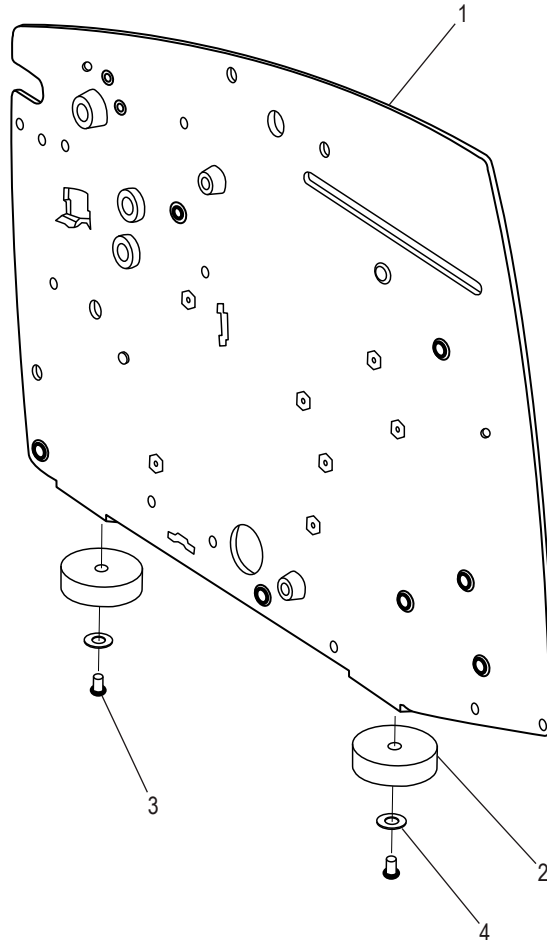

ULINE H-800, H-1037
**BETTER PACK DESPACHADOR
 ELECTRÓNICO 555ES
 DE CINTA KRAFT**

800-295-5510
 uline.mx

CONTINUACIÓN DE LISTA DE PARTES DE VISTA INTERIOR

#	DESCRIPCIÓN	CANT.	NO. DE PARTE DE ULINE	NO. DE PARTE DEL FABRICANTE
34	Retenedor de la Barra de Pivote	1	H-800-ROD	E580RA
35	Ensamble del Interruptor Magnético de Proximidad	1	H-800E555MPS	E55527001
36	Anillo de Retención	1	H-800-ST2345	ST-2345
37	Ensamble de la Placa para Conector	1	H-800-CPAQ	E555-023-01
38	Fusible de 4 Amp, 5 mm x 20 mm	1	H-800-ST2341	ST-2341
39	Placa de Acceso	1	H-800-39	E555-235-0
40	Placa del Calentador Inferior	1	H-800-13600	E555-136-00
	Ensamble Fijo de Corte (No se Muestra)	1	H-800-FM21X	FM21X
	Ensamble de la Cubierta Superior y Posterior (No se Muestra)	1	H-800-TPRCVR	E555-045-01
	Barra de Pivote de Cubierta Posterior (No se Muestra)	1	H-800-06000	E555-060-00
	Anillo E (No se Muestra)	2	H-800023376	023-376-0
	Fuse Cap and Holder (Not Shown)	1	H-800-FUSCAP	ST2321
	Slow Blow Fuse (Not Shown)	1	H-800-ST2128Q	ST2128

ULINE H-800, H-1037
**BETTER PACK DESPACHADOR
 ELECTRÓNICO 555ES
 DE CINTA KRAFT**

800-295-5510
 uline.mx

MARCO IZQUIERDO

LISTA DE PARTES DEL MARCO IZQUIERDO

#	DESCRIPCIÓN	CANT.	NO. DE PARTE DE ULINE	NO. DE PARTE DEL FABRICANTE
1	Marco Izquierdo	1	H-800-010	E555-010-01
2	Pata	2	H-800-FI	E555-054-00
3	Tornillo	2	H-800-ST1949	ST1949
4	Rondana Plana #10	2	H-800-BW	BW1/4 THIN