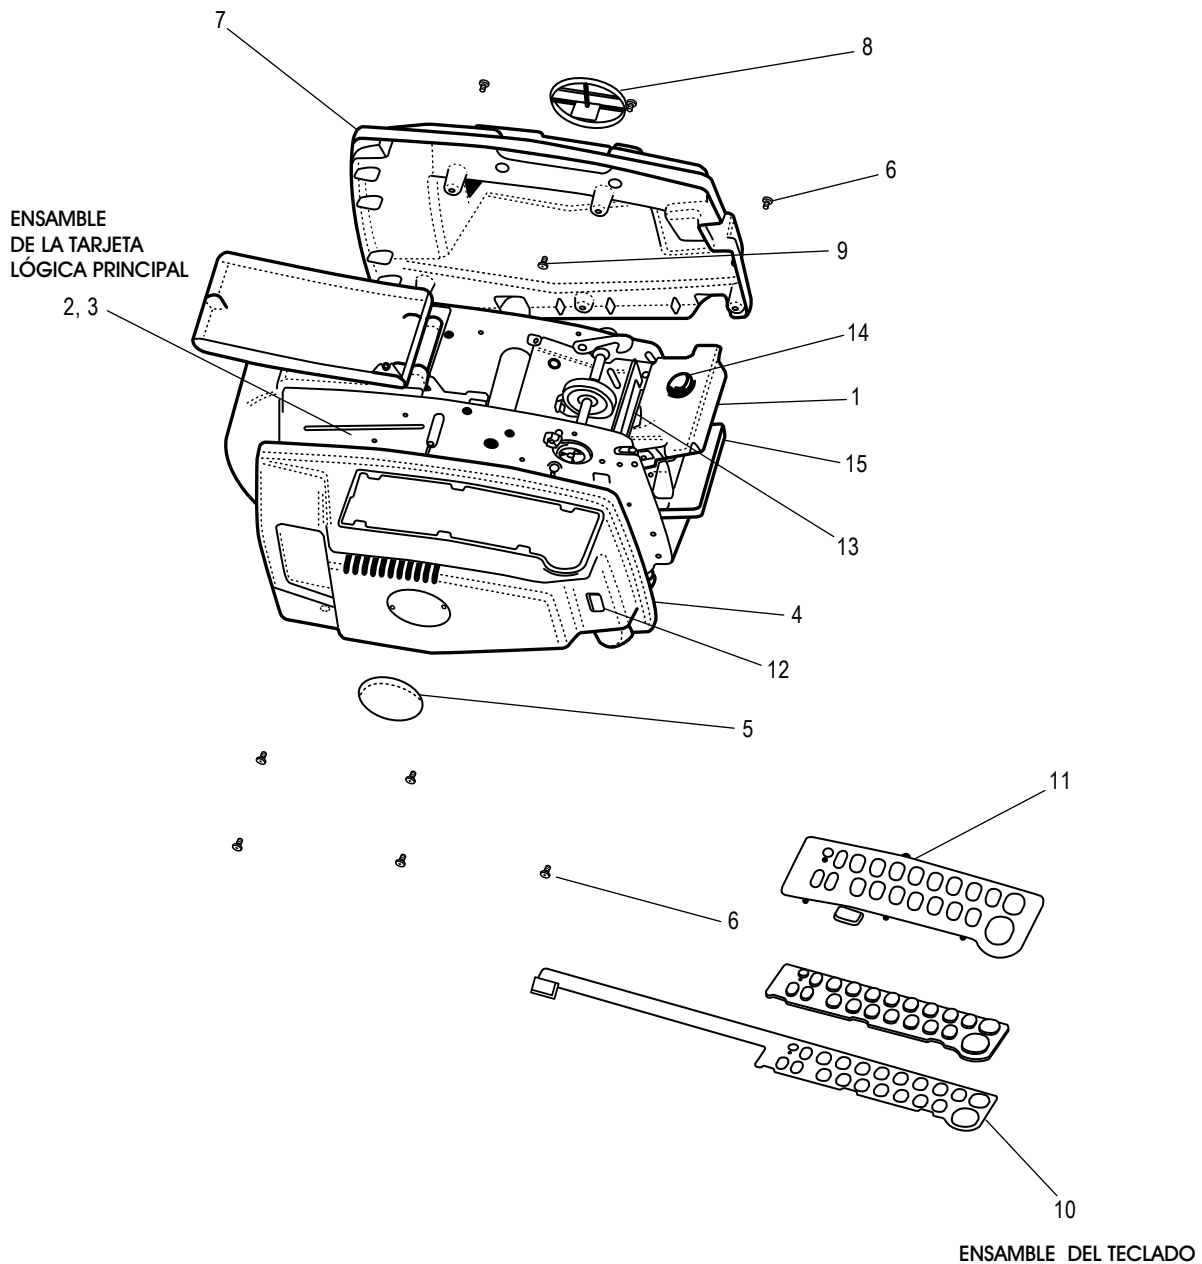

VISTA EXTERIOR

ULINE H-800, H-1037
**BETTER PACK DESPACHADOR
ELECTRÓNICO 555ES
DE CINTA KRAFT**

800-295-5510
uline.mx

LISTA DE PARTES DE VISTA EXTERIOR

#	DESCRIPCIÓN	CANT.	NO. DE PARTE DE ULINE	NO. DE PARTE DEL FABRICANTE
1	Ensamble del Calentador	1	H-800H	E555-007-01
2	Ensamble de la Tarjeta Lógica Principal (Para H-1037)	1	H-800-LBOARD	E555-001-01
2	Ensamble de la Tarjeta Lógica Principal (Para H-800)	1	H-800MBA	E555-002-01
2	Ensamble de la Tarjeta Lógica Principal (Para 220V H-800)	1	H-800-CBOARD	E555-001-06
3	Tornillo #6-32 x .5	5	-----	ST-2340
4	Cubierta Izquierda	1	H-800-LFTCVR	E555-030-00
5	Distintivo de Cubierta	1	H-800-BADGE	E555-055-00
6	Tornillo #10-24 x .375	5	H-800-ST1949	ST-1949
7	Cubierta Derecha	1	H-800-RSC	E555-031-00
8	Retenedor de la Botella	1	H-800-BOTTLE	E555-037-00
9	Tornillo (Autorroscante), Tipo B, #8 x 3/8	1	H-800-ST2339	ST2339
10	Ensamble del Teclado (Para H-800)	1	H-800-KEYPAD	E555-003-01
10	Ensamble del Teclado (Para H-1037)	1	H-1037KEYPAD	E555-003-02
11	Marco del Teclado (Para H-800)	1	H-800KB	E555-039-01
11	Marco del Teclado (Para H-1037)	1	H-1037-11	E555-039-02
12	Interruptor de Energía del Ensamble de Cable	1	H-800PS	E555-071-01
13	Sensor de Cinta 555e del Ensamble de Cable	1	H-800-06901	E555-069-01
14	Kit de la Perilla del Calentador	1	H-800H-2929	ST2929KIT
15	Desviador de Cinta	1	H-800-TA2000	TA2000
	Teclado de Caucho (Para H-800, No se Muestra)	1	H-800-003-01	E555003-01-PAD
	EEPROM-Microchip Chico (No se Muestra)	1	H-800-MCHIP	ST2336-555
	Pata (No se Muestra)	1	H-800-FI	E55505400