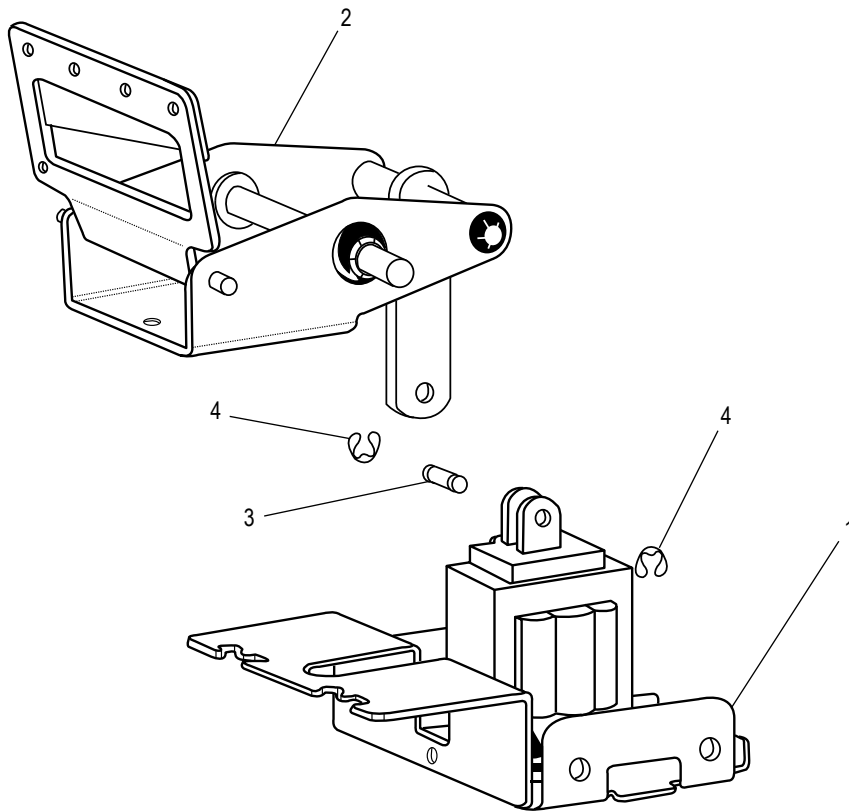

ULINE H-800, H-1037
BETTER PACK 555ES –
DÉVIDOIR DE RUBAN ADHÉSIF
ÉLECTRONIQUE

1 800 295-5510
 uline.ca

COUVERCLES SUPÉRIEUR ET ARRIÈRE

LISTE DES PIÈCES DES COUVERCLES SUPÉRIEUR ET ARRIÈRE

#	DESCRIPTION	QTÉ	RÉF. ULINE	RÉF. DU FABRICANT
1	Couvercle arrière	1	H-800REARCVR	E555-034-01
2	Support du rouleau de levage	1	H-800LRBRCKT	E555-098-01
3	Anneau en E	2	H-800-ST2337	ST2337
4	Couvercle supérieur	1	H-800TOPCVR	E555-035-01
5	Aimant	1	H-800-MAGNET	ST-2344
	Couvercles supérieur et arrière (non illustré)	1	H-800-TPRCVR	E555-045-01

ULINE H-800, H-1037
BETTER PACK 555ES –
DÉVIDOIR DE RUBAN ADHÉSIF
ÉLECTRONIQUE

1 800 295-5510
 uline.ca

SOLÉNOÏDE ET OUTIL DE COUPE

LISTE DES PIÈCES DU SOLÉNOÏDE ET DE L'OUTIL DE COUPE

#	DESCRIPTION	QTÉ	RÉF. ULINE	RÉF. DU FABRICANT
1	Ensemble tablette de solénoïde, 115 volts	1	H-800-SELLA	E555-048-01
2	Chape de l'outil de coupe	1	H-800-YOKE	E555-049-01
3	Goupille de chape du solénoïde	1	-----	E555-096-00
4	Anneau en E, arbre de 0,187 de diamètre	2	H-800-ST2337	ST-2337
	Ensemble solénoïde et outil de coupe (non illustré)	1	H-800-SOLENQ	E555-005-01
	Défecteur de sécurité (non illustré)	1	H-800-083-01	E555-083-01