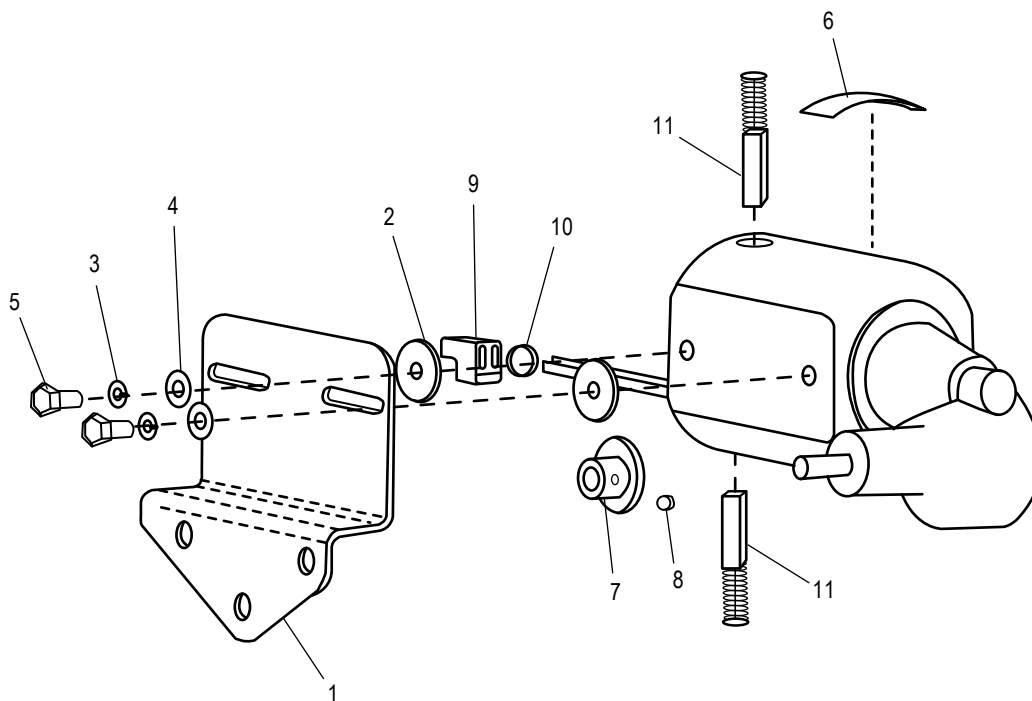

ULINE H-800, H-1037
BETTER PACK DESPACHADOR
ELECTRÓNICO 555ES
DE CINTA KRAFT

800-295-5510
uline.mx

MOTOR

LISTA DE PARTES DEL MOTOR

#	DESCRIPCIÓN	CANT.	NO. DE PARTE DE ULINE	NO. DE PARTE DEL FABRICANTE
1	Soporte de Instalación del Motor	1	-----	ND121
2	Espaciador	2	-----	ND122A
3	Rondana de Seguridad	2	-----	ND130
4	Rondana	2	-----	BS40
5	Tornillo para Instalación de Motor	2	-----	E639
6	Etiqueta del Motor	1	-----	ND105L
7	Piñón del Motor	1	H-800-ND114A	ND114A
8	Tornillo de Ajuste	1	H-800-BM172	BM172
9	Conector	1	-----	ST2291
10	Cincho de Plástico	1	-----	ST190
11	Kit del Cepillo del Motor	1	H-800-MB555S	ND105BXK
	Ensamble del Motor (No se Muestra)	1	H-800MOTOR	E555-044-01