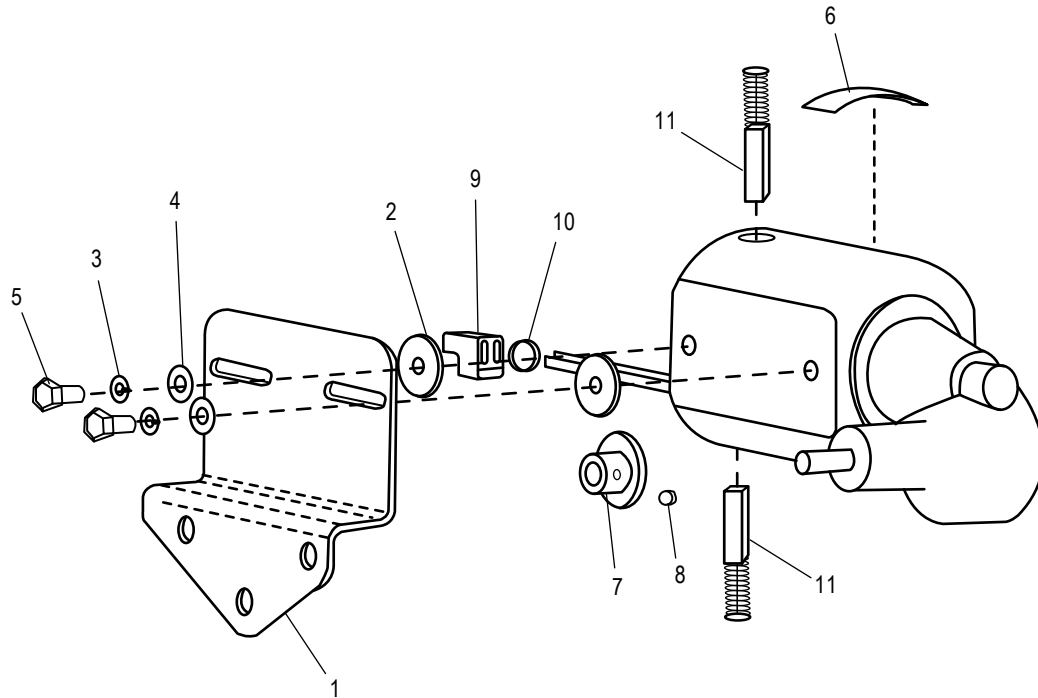

ULINE H-800, H-1037
BETTER PACK 555ES –
DÉVIDOIR DE RUBAN ADHÉSIF
ÉLECTRONIQUE

1 800 295-5510
uline.ca

MOTEUR

LISTE DES PIÈCES DU MOTEUR

#	DESCRIPTION	QTÉ	RÉF. ULINE	RÉF. DU FABRICANT
1	Support de montage du moteur	1	-----	ND121
2	Entretoise	2	-----	ND122A
3	Rondelle de blocage	2	-----	ND130
4	Rondelle	2	-----	BS40
5	Vis de montage du moteur	2	-----	E639
6	Étiquette de moteur	1	-----	ND105L
7	Roue dentée, moteur	1	H-800-ND114A	ND114A
8	Vis de réglage	1	H-800-BM172	BM172
9	Connecteur	1	-----	ST2291
10	Bride en plastique	1	-----	ST190
11	Ensemble du moteur de la brosse	1	H-800-MB555S	ND105BXK