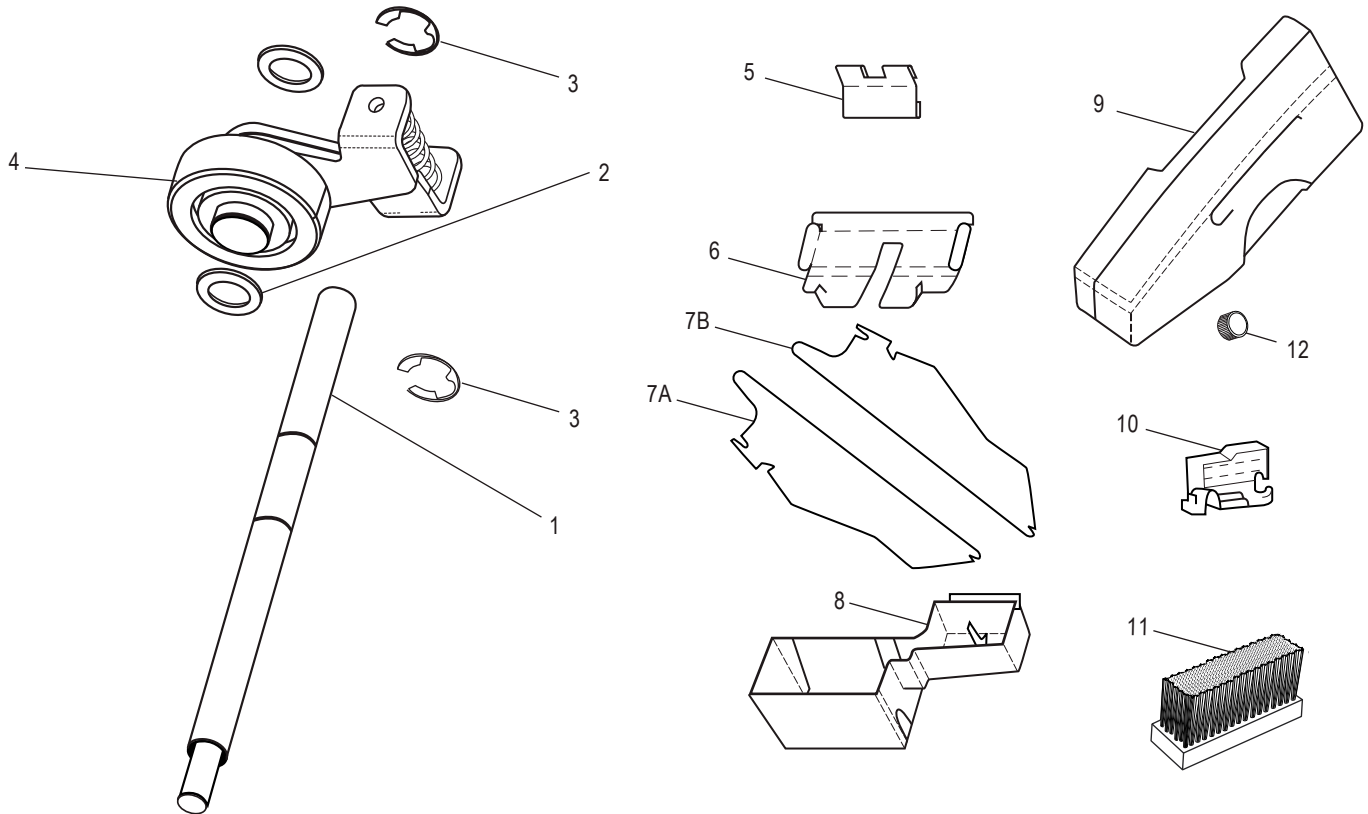

ULINE H-800, H-1037
**BETTER PACK DESPACHADOR
 ELECTRÓNICO 555ES
 DE CINTA KRAFT**

800-295-5510
 uline.mx

EJE DEL TOPE

LISTA DE PARTES DEL EJE DEL TOPE

#	DESCRIPCIÓN	CANT.	NO. DE PARTE DE ULINE	NO. DE PARTE DEL FABRICANTE
1	Eje del Tope	1	-----	E555-082-00
2	Leva del Elevador de la Cortadora	1	H-800-LIFT	E555-077-00
3	Ensamble de la Palanca del Elevador de la Cortadora	1	H-800-08401	E555-084-01
4	Anillo de Retención	1	H-35-WK2	WK2
5	Rondana	1	-----	FF91
6	Rondana	1	-----	SX49A
7	Tornillo	1	-----	ST-2340
8	Rondana de Seguridad Dentada Exterior	1	-----	1106

ULINE H-800, H-1037
BETTER PACK DESPACHADOR
ELECTRÓNICO 555ES
DE CINTA KRAFT

800-295-5510
 uline.mx

EJE TENSOR Y ACCESORIOS

LISTA DE PARTES DEL EJE TENSOR Y ACCESORIOS

#	DESCRIPCIÓN	CANT.	NO. DE PARTE DE ULINE	NO. DE PARTE DEL FABRICANTE
1	Pivote del Eje Tensor	1	-----	E555-053-00
2	Rondana	1	-----	SX49A
3	Clip E	2	H-800-ECLIP	FM94
4	Ensamble del Tensor	1	H-800IDLER	E626XX
5	Retenedor del Cepillo	1	H-800BR	E555-017-00
6	Guía Superior para Cinta	1	H-800-UPPER	E555-018-00
7A	Guía Lateral Izquierda	2	H-800LSG	E555-064-00
7B	Guía Lateral Derecha	2	H-800RSG	E-555-064-00
8	Ensamble del Tanque	1	H-800-TANK	E555-033-01
9	Botella para Agua	1	H-800WB	E555-264-01
10	Ajustador para Nivel de Agua	1	H-800WLE	E555-038-00
11	Cepillo Adicional	1	H-800B	E555-132-01
12	Ensamble de la Tapa de la Botella	1	H-800-16001	E555-160-01
	Cable Eléctrico, Color: Negro (No se Muestra)	1	H-800LCB	ST-0484
	Etiqueta del Calentador (No se Muestra)	1	-----	900-349-0
	Ensamble del Eje Tensor (No se Muestra)	1	H-800-053	E555-053-01
	Tapa de Plástico (No se Muestra)	1	H-800WB-CAP	E555-161-00