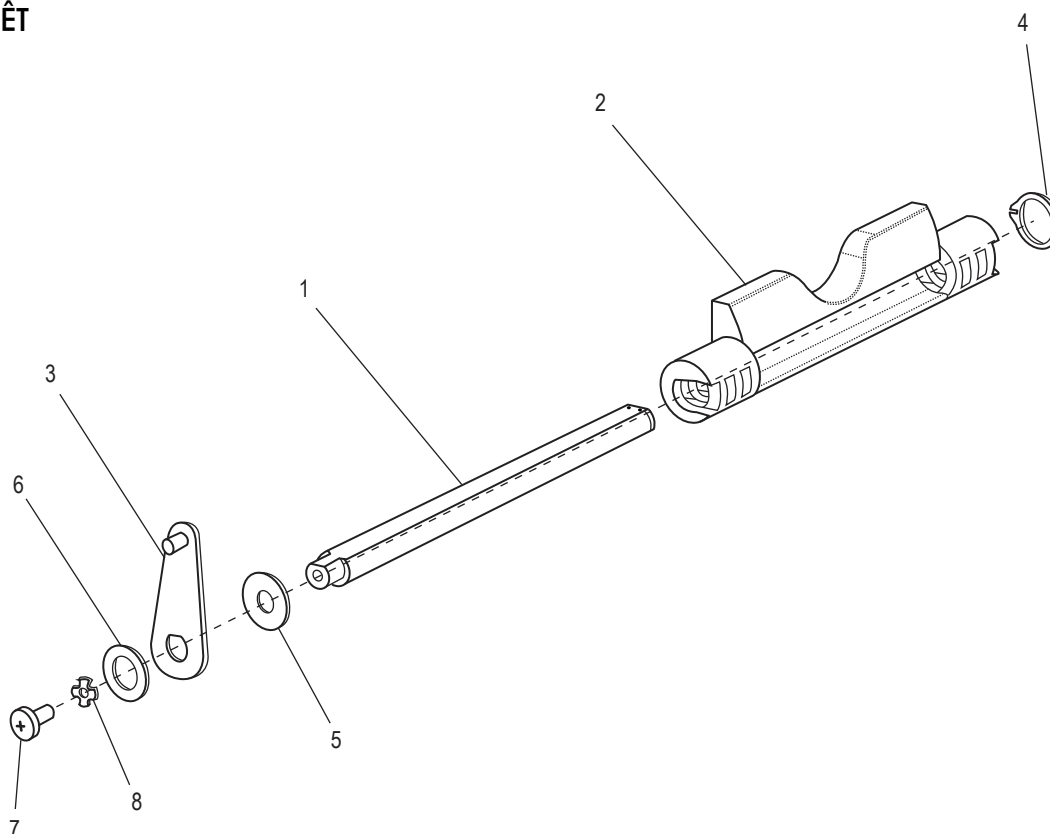

ULINE H-800, H-1037
BETTER PACK 555ES –
DÉVIDOIR DE RUBAN ADHÉSIF
ÉLECTRONIQUE

1 800 295-5510
 uline.ca

SOLÉNOÏDE ET OUTIL DE COUPE

LISTE DES PIÈCES DU SOLÉNOÏDE ET DE L'OUTIL DE COUPE

#	DESCRIPTION	QTÉ	RÉF. ULINE	RÉF. DU FABRICANT
1	Ensemble tablette de solénoïde, 115 volts	1	H-800-SELLA	E555-048-01
2	Chape de l'outil de coupe	1	H-800-YOKE	E555-049-01
3	Goupille de chape du solénoïde	1	-----	E555-096-00
4	Anneau en E, arbre de 0,187 de diamètre	2	H-800-ST2337	ST-2337
	Ensemble solénoïde et outil de coupe (non illustré)	1	H-800-SOLENQ	E555-005-01
	Défecteur de sécurité (non illustré)	1	H-800-083-01	E555-083-01

ULINE H-800, H-1037
BETTER PACK 555ES –
DÉVIDOIR DE RUBAN ADHÉSIF
ÉLECTRONIQUE

1 800 295-5510
 uline.ca

ARBRE D'ARRÊT

LISTE DES PIÈCES DE L'ARBRE D'ARRÊT

#	DESCRIPTION	QTÉ	RÉF. ULINE	RÉF. DU FABRICANT
1	Arbre d'arrêt	1	-----	E555-082-00
2	Came de levage de l'outil de coupe	1	H-800-LIFT	E555-077-00
3	Levier du bras de levage de l'outil de coupe	1	H-800-08401	E555-084-01
4	Bague de retenue	1	H-35-WK2	WK2
5	Rondelle	1	-----	FF91
6	Rondelle	1	-----	SX49A
7	Vis	1	-----	ST-2340
8	Rondelle de blocage à dents externe	1	-----	1106
	Ensemble arbre d'arrêt (non illustré)	1	-----	E555-082-01