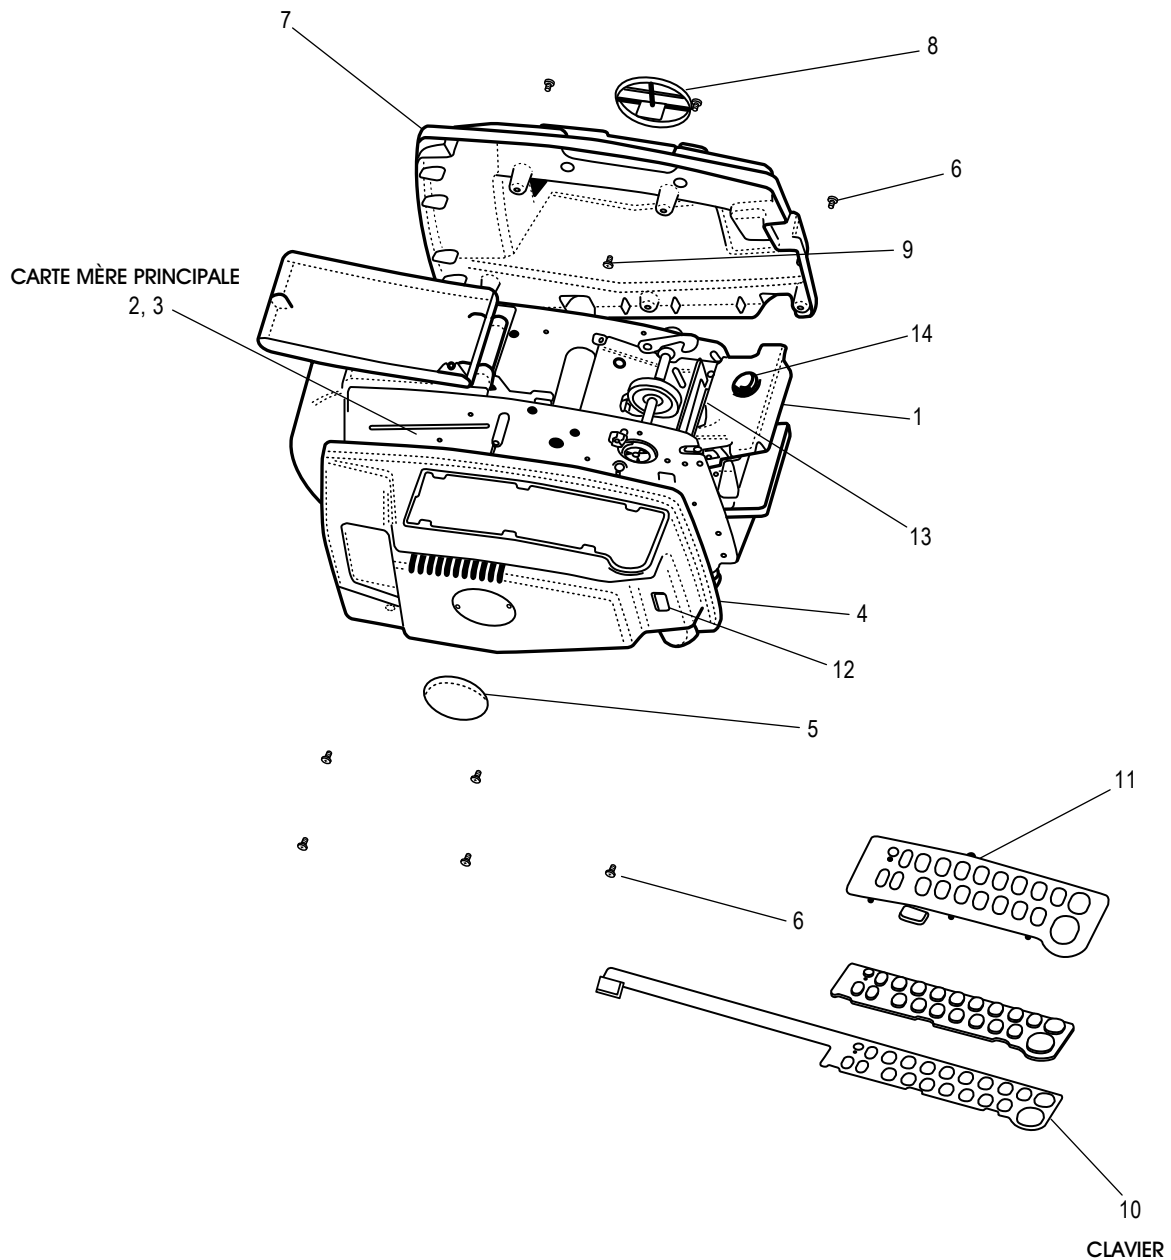

VUE EXTERNE

ULINE H-800, H-1037
BETTER PACK 555ES –
DÉVIDOIR DE RUBAN ADHÉSIF
ÉLECTRONIQUE

1 800 295-5510
uline.ca

LISTE DES PIÈCES – VUE EXTERNE

#	DESCRIPTION	QTÉ	RÉF. ULINE	RÉF. DU FABRICANT
1	Élément chauffant	1	H-800H	E555-007-01
2	Carte mère principale (pour H-1037)	1	H-800-LBOARD	E555-001-01
2	Carte mère principale (pour H-800)	1	H-800MBA	E555-002-01
2	Carte mère principale (pour H-800 220 volts)	1	H-800-CBOARD	E555-001-06
3	Vis, n° 6-32 x 0,5	5	-----	ST-2340
4	Couvercle gauche	1	H-800-LFTCVR	E555-030-00
5	Cache du porte-nom	1	H-800-BADGE	E555-055-00
6	Vis, n° 10-24 x 0,375	5	H-800-ST1949	ST-1949
7	Couvercle droit	1	H-800-RSC	E555-031-00
8	Dispositif de retenue de bouteille	1	H-800-BOTTLE	E555-037-00
9	Vis (filetage automatique), type B, n° 8 x 3/8	1	H-800-ST2339	ST2339
10	Clavier (pour H-800)	1	H-800-KEYPAD	E555-003-01
10	Clavier (pour H-1037)	1	H-1037KEYPAD	E555-003-02
11	Panneau, clavier (pour H-800)	1	H-800KB	E555-039-01
11	Panneau, clavier (pour H-1037)	1	H-1037-11	E555-039-02
12	Faisceau de câbles pour commutateur d'alimentation	1	H-800PS	E555-071-01
13	Faisceau de câbles pour détecteur de ruban 555e	1	H-800-06901	E555-069-01
14	Ensemble du bouton de chauffage	1	H-800H-2929	ST2929KIT
15	Dispositif de distribution de ruban adhésif	1	H-800-TA2000	TA2000
	Clavier en caoutchouc (pour H-800, non illustré)	1	H-800-003-01	E555003-01-PAD
	EEPROM – Petite puce électronique (non illustré)	1	H-800-MCHIP	ST2336-555
	Pied (non illustré)	1	H-800-FI	E55505400