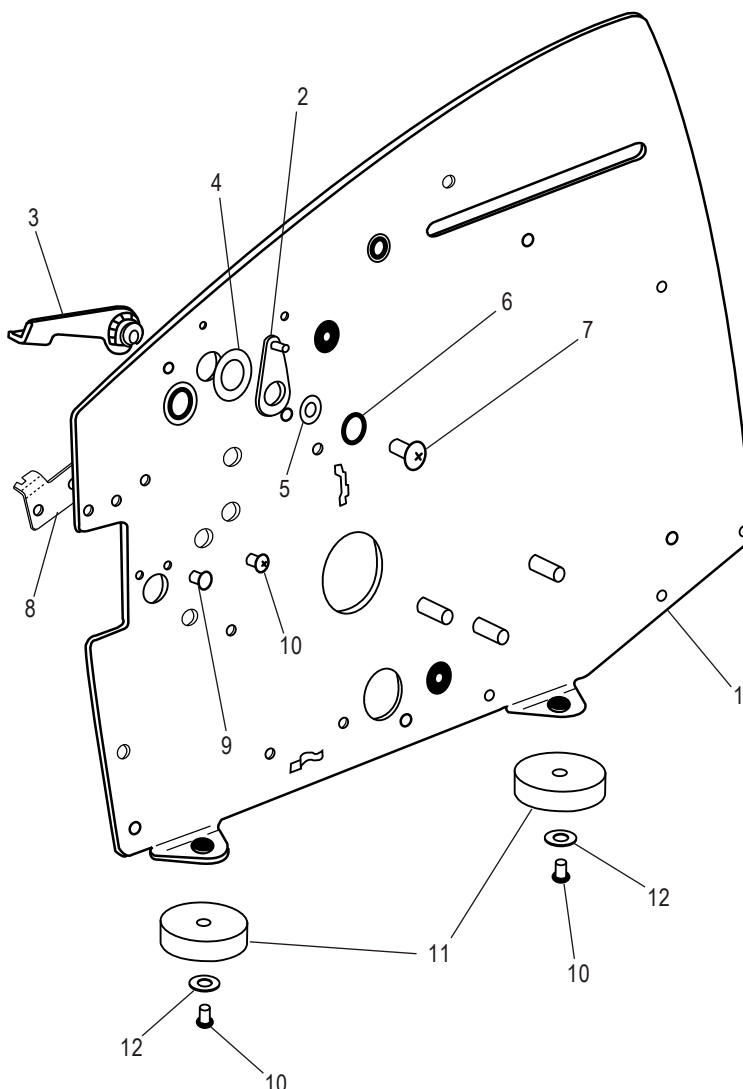

**BETTER PACK 555ES –
DÉVIDOIR DE RUBAN ADHÉSIF
ÉLECTRONIQUE**

CADRE DROIT

LISTE DE PIÈCES DU CADRE DROIT

#	DESCRIPTION	QTÉ	RÉF. ULINE	RÉF. DU FABRICANT
1	Cadre droit	1	H-800-074	E555-011-01
2	Bras de levage de l'outil de coupe	1	H-800-085-01	E555-085-01
3	Levier du bras de levage de l'outil de coupe	1	H-800-079-01	E555-079-01
4	Rondelle épaisse	1	H-800-K35A	K35A1/32
5	Rondelle	1	H-800-BW	BW1/4 THIN
6	Rondelle de blocage	1	H-800-1214Q	1214
7	Vis	1	H-35-TO256	TO256
8	Réglage de la lame fixe	1	-----	E555-061-01
9	Rivet	1	-----	FM90
10	Vis	3	H-800-ST1949	ST1949
11	Pied	2	H-800-FI	E555-054-00
12	Rondelle plate, n° 10	2	H-800-BW	BW1/4 THIN