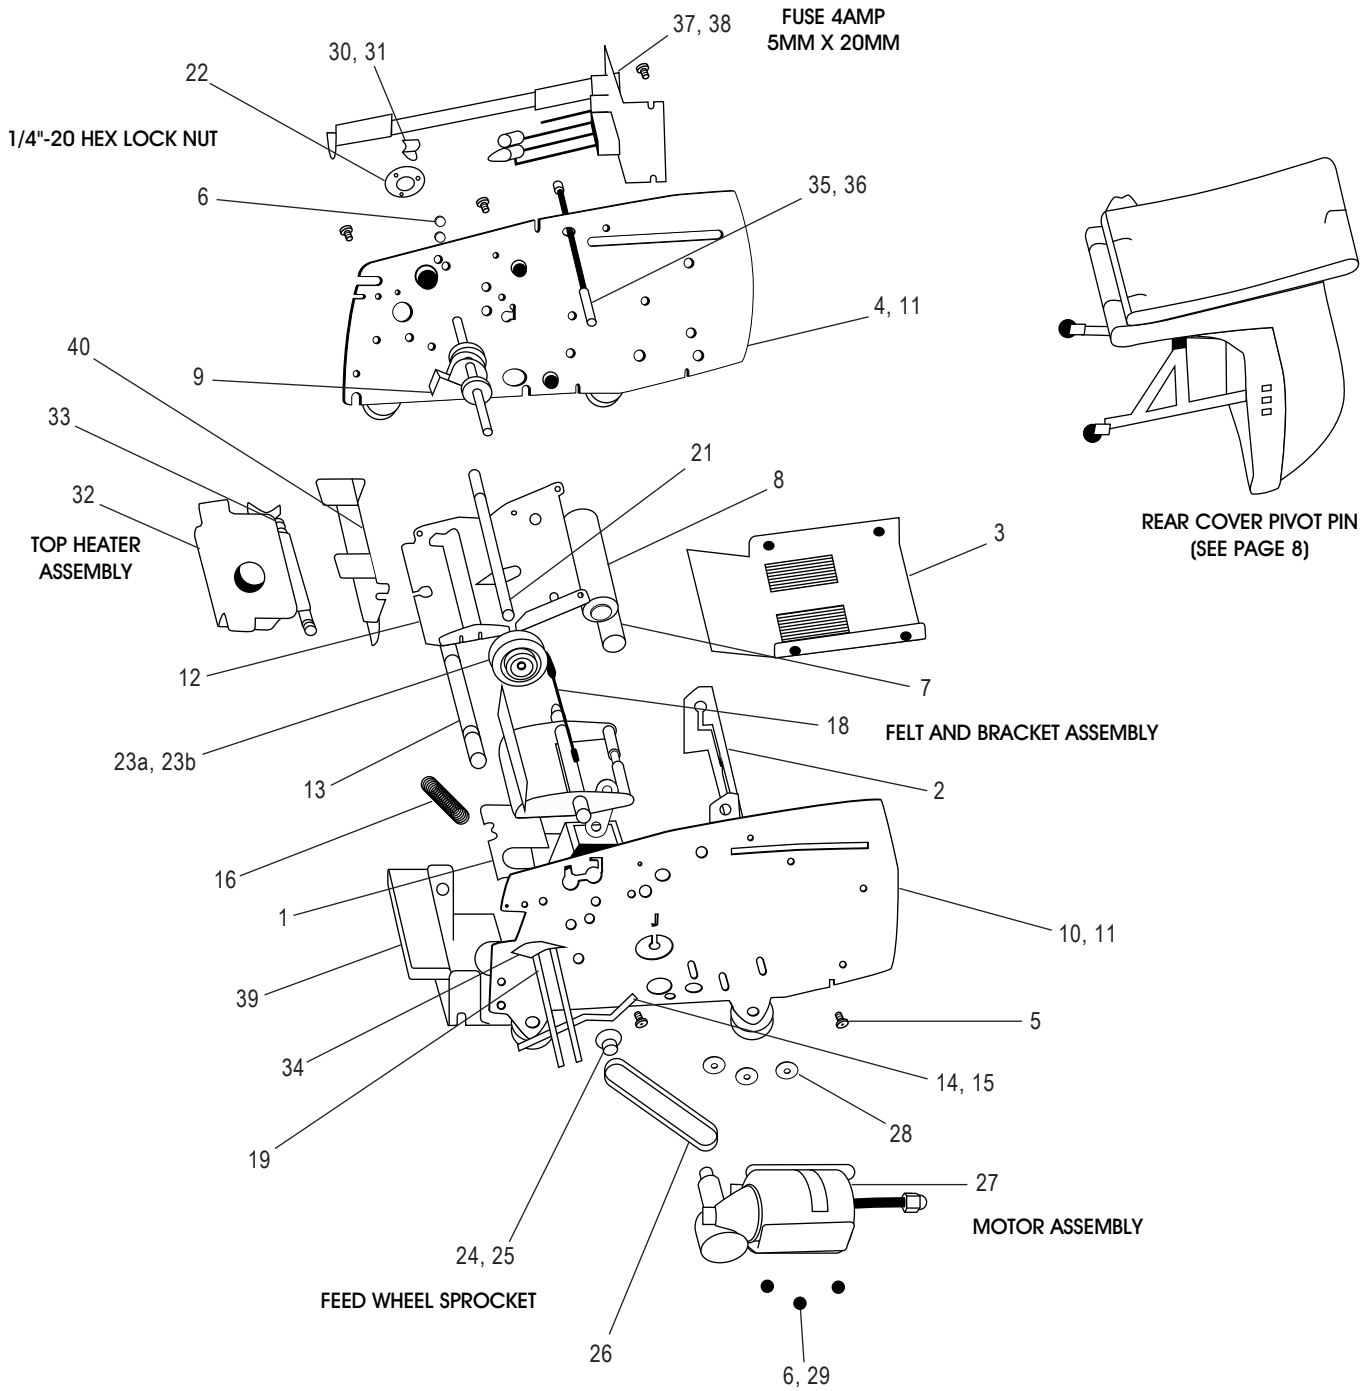

ULINE H-800, H-1037
BETTER PACK ELECTRONIC
555eS KRAFT TAPE DISPENSER

1-800-295-5510
uline.com

INTERNAL VIEW

ULINE H-800, H-1037
BETTER PACK ELECTRONIC
555eS KRAFT TAPE DISPENSER

1-800-295-5510
uline.com

INTERNAL VIEW PARTS LIST

#	DESCRIPTION	QTY.	ULINE PART NO.	MFG. PART NO.
1	Solenoid & Cutter	1	H-800-ASSEMB	E555-043-01
2	Vertical Tie Plate Assembly	1	-----	E555-019-01
3	Basket Assembly	1	-----	E555-050-01
4	Left Frame Assembly	1	H-800-010	E555-010-01
5	Screw, #10-24 x .375	26	H-800-ST1949	ST-1949
6	Nut, 1/4" - 20 Hex Lock	5	H-800-K221B	K221B
7	Tape Roller Assembly	1	H-800-05101	E555-051-01
8	Impression Roller Assembly	1	H-800-02701	E555-027-01
9	Idler Shaft Assembly	1	H-800-053	E555-053-01
10	Right Frame Assembly	1	H-800-047	E555-011-01
11	Bushing, Wire	2	-----	ST-2346
12	Tape Plate Assembly	1	H-800-LWRTAP	E555-137-01
13	Stop Shaft Assembly	1	H-800-08401	E555-082-01
14	Cutter Lift Link	1	H-800-078	E555-078-00
15	Retaining Washer	2	H-800-WK20	WK20
16	Cutter Spring	1	H-800-CUTTER	E585C
18	Felt and Bracket Assembly	1	H-800-FBKIT	SA10XXK
19	Pivot Rod	2	H-800-PIVOT	E580SA
21	Shaft, Tape Drive	1	H-800-TAPEDR	E555-024-00
22	Encoder Disk Assembly	1	H-800EDA	E555-150-00
23a	Metal Feed Wheel (Old Model)	1	H-800-PW77X	PW77X
23b	Rubber Feed Wheel (New Model)	1	H-800-506500	E555-065-00
24	Feed Wheel Sprocket	1	H-800-ND114A	ND114A
25	Set Screw	1	H-800-BM172	BM172
26	Motor Chain	1	H-1037-26	ND116
27	Motor Assembly	1	H-800MOTOR	E555-044-01
28	Rubber Washer	6	-----	ND125
29	Washer	6	-----	E637
30	Encoder Disk Reader Assembly	1	H-800-06801	E555-068-01
31	Screw, #4-40 x 1/4 Phillips Pan Head	2	-----	ST-2440
32	Top Heater Assembly	1	H-800H	E555-007-01
33	Shear Guide Roller 3"	2	H-800-GUIDE	FM18