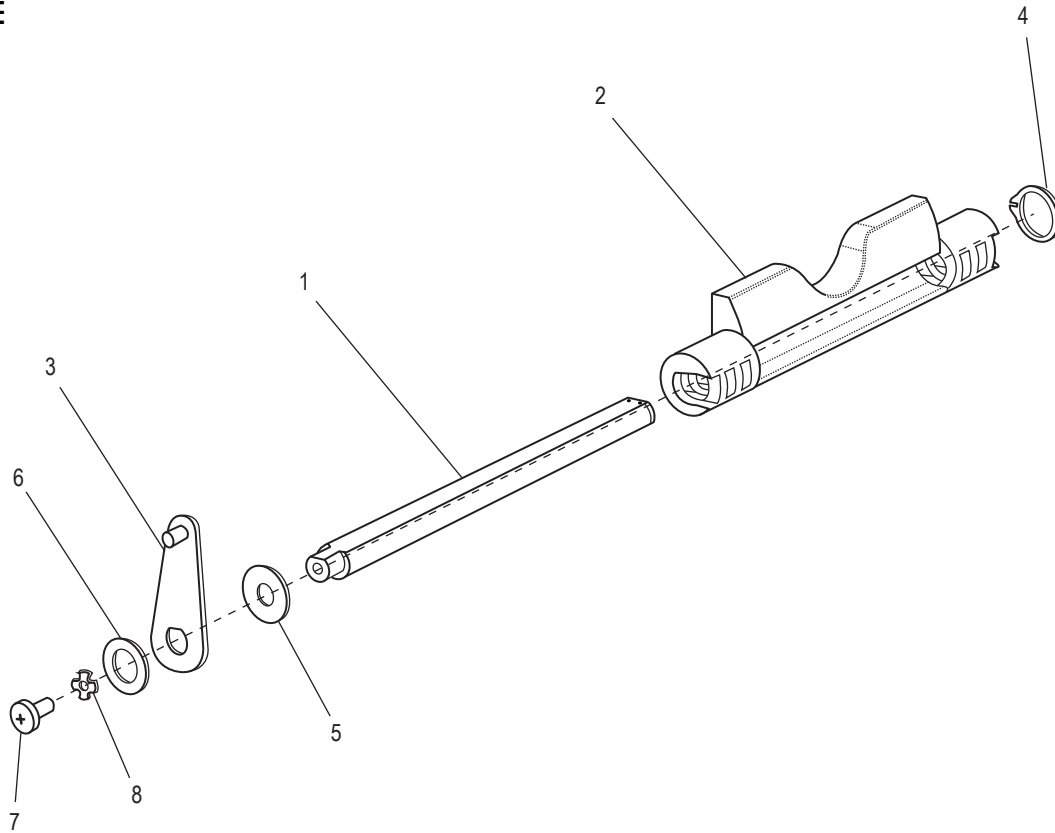

ULINE H-800, H-1037
BETTER PACK DESPACHADOR
ELECTRÓNICO 555ES
DE CINTA KRAFT

800-295-5510
 uline.mx

SOLENOIDE Y CORTADORA

LISTA DE PARTES DEL SOLENOIDE Y CORTADORA

#	DESCRIPCIÓN	CANT.	NO. DE PARTE DE ULINE	NO. DE PARTE DEL FABRICANTE
1	Ensamble de la Repisa del Solenoide 115 Voltios	1	H-800-SELLA	E555-048-01
2	Ensamble del Balancín de la Cortadora	1	H-800-YOKE	E555-049-01
3	Pin del Solenoide de Horquilla	1	-----	E555-096-00
4	Anillo E, Diámetro de Eje .187	2	H-800-ST2337	ST-2337
	Ensamble del Solenoide y Cortadora (No se Muestra)	1	H-800-SOLENQ	E555-005-01
	Deflector de Seguridad (No se Muestra)	1	H-800-083-01	E555-083-01

ULINE H-800, H-1037
**BETTER PACK DESPACHADOR
 ELECTRÓNICO 555ES
 DE CINTA KRAFT**

800-295-5510
 uline.mx

EJE DEL TOPE

LISTA DE PARTES DEL EJE DEL TOPE

#	DESCRIPCIÓN	CANT.	NO. DE PARTE DE ULINE	NO. DE PARTE DEL FABRICANTE
1	Eje del Tope	1	-----	E555-082-00
2	Leva del Elevador de la Cortadora	1	H-800-LIFT	E555-077-00
3	Ensamble de la Palanca del Elevador de la Cortadora	1	H-800-08401	E555-084-01
4	Anillo de Retención	1	H-35-WK2	WK2
5	Rondana	1	-----	FF91
6	Rondana	1	-----	SX49A
7	Tornillo	1	-----	ST-2340
8	Rondana de Seguridad Dentada Exterior	1	-----	1106