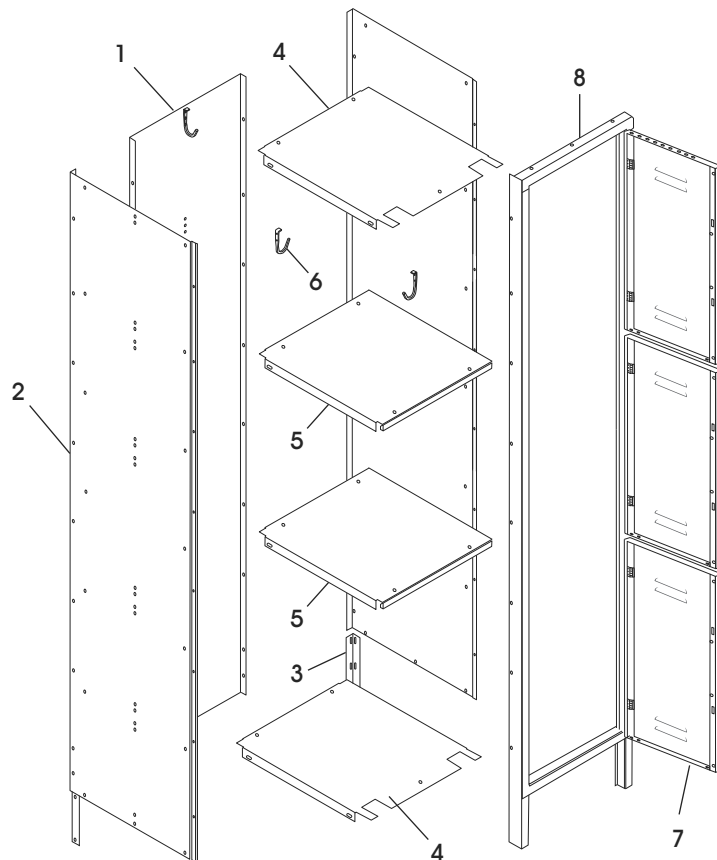

ULINE H-8342GR

CASIER À TROIS RANGÉES UNE COLONNE – GRIS

1-800-295-5510

uline.ca

#	DESCRIPTION	QTÉ	RÉF. ULINE	RÉF. DU FABRICANT
1	Panneau arrière	1	-----	A11227BJ04-GRAY
2	Panneau latéral	2	H-4809-SPNL	A11227BCJ03-GRAY
3	Pied arrière	2	-----	A11227BCJ10-GRAY
4	Tablettes supérieure/inférieure	2	-----	A11227BCW05.06-GRAY
5	Tablette	2	-----	A11227BCW07-GRAY
6	Patère simple	9	H-4290-SNGHK	018-YGZ21
7	Porte de casier	3	-----	018-AA31227BCH02-GRAY
8	Ensemble de cadre de porte	1	-----	12-78HH3MMK-GRAY
9	Patte de nivellement avec matériel	4	H-5997	018-DMGTZJ
	Loquet (non illustré)	1	H-4289-Latch	018-ygz021
	Matériel d'installation (non illustré)	1	H-4291HRDW	-----