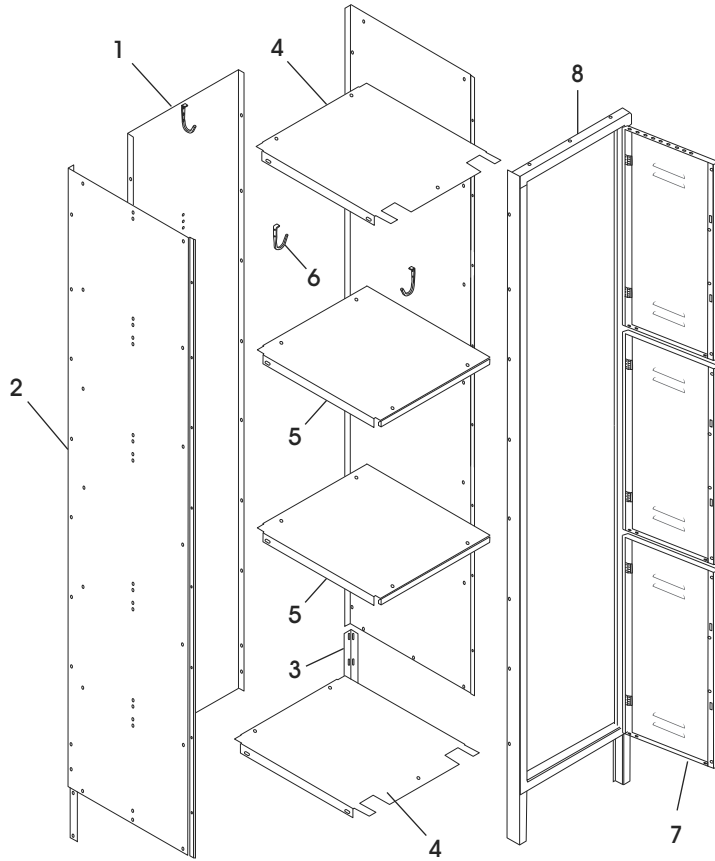

### ONE WIDE – GRAY

1-800-295-5510  
 uline.com

#	DESCRIPTION	QTY.	ULINE PART NO.	MFG. PART NO.
1	Back	1	-----	A11227BJ04-GRAY
2	Side	2	H-4809-SPNL	A11227BCJ03-GRAY
3	Rear Leg	2	-----	A11227BCJ10-GRAY
4	Top/Bottom Shelves	2	-----	A11227BCW05.06-GRAY
5	Shelf	2	-----	A11227BCW07-GRAY
6	Single Coat Hook	9	H-4290-SNGHK	018-YGZ21
7	Locker Door	3	-----	018-AA31227BCH02-GRAY
8	Door Frame Assembly	1	-----	12-78HH3MMK-GRAY
9	Leveling Foot with Hardware	4	H-5997	018-DMGTZJ
	Latch (Not Shown)	1	H-4289-Latch	018-ygz021
	Hardware Pack (Not Shown)	1	H-4291HRDW	-----

**ULINE H-8342GR**

**LOCKER DE TRES PUERTAS  
UNO DE ANCHO – GRIS**

800-295-5510

uline.mx

#	DESCRIPCIÓN	CANT.	NO. DE PARTE DE ULINE	NO. DE PARTE DEL FABRICANTE
1	Parte Posterior	1	-----	A11227BJ04-GRAY
2	Lateral	2	H-4809-SPNL	A11227BCJ03-GRAY
3	Pata Posterior	2	-----	A11227BCJ10-GRAY
4	Repisas Superiores/Inferiores	2	-----	A11227BCW05.06-GRAY
5	Repisa	2	-----	A11227BCW07-GRAY
6	Gancho Individual para Chamarras	9	H-4290-SNGHK	018-YGZ21
7	Puerta del Locker	3	-----	018-AA31227BCH02-GRAY
8	Ensamble del Marco de la Puerta	1	-----	12-78HH3MMK-GRAY
9	Pata Niveladora con Tornillería	4	H-5997	018-DMGTZJ
	Pestillo (No se Muestra)	1	H-4289-Latch	018-ygz021
	Paquete de Tornillería (No se Muestra)	1	H-4291HRDW	-----