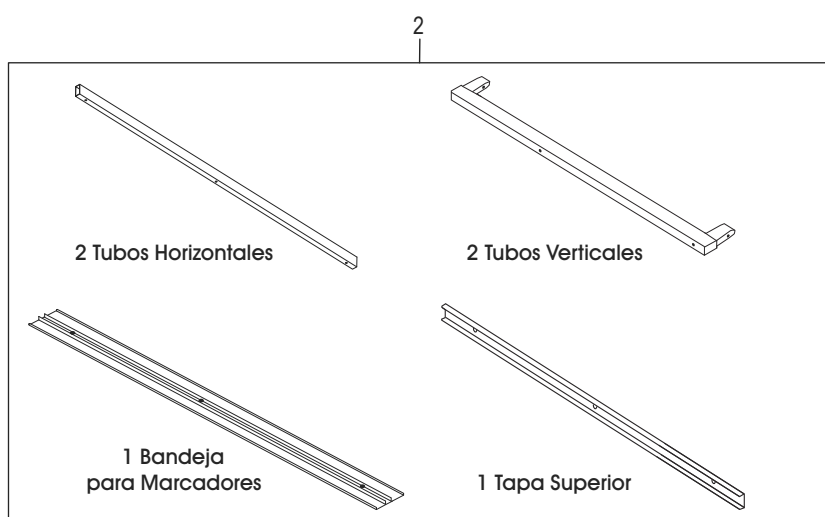

ULINE H-8533, H-8534

MOBILE GLASS DRY ERASE BOARD

1-800-295-5510
 uline.com

#	DESCRIPTION	QTY.	ULINE PART NO.	MFG. PART NO.
1	Caster	4	H-8638	74981
2	Frame Components for H-8533	1	H-8533-FRAME	REV-GLA-304-WT
2	Frame Components for H-8534	1	H-8534-FRAME	REV-GLA-406-WT
3	Assembly Hardware	1	H-8639	74982
4	Leg Components	1	H-8641	REV-GLA-LEG-WT

ULINE H-8533, H-8534

PIZARRÓN BLANCO DE VIDRIO PORTÁTIL

800-295-5510

uline.mx

#	DESCRIPCIÓN	CANT.	NO. DE PARTE DE ULINE	NO. DE PARTE DEL FABRICANTE
1	Ruedas	4	H-8638	74981
2	Componentes de Armazón para H-8533	1	H-8533-FRAME	REV-GLA-304-WT
2	Componentes de Armazón para H-8534	1	H-8534-FRAME	REV-GLA-406-WT
3	Tornillería de Ensamble	1	H-8639	74982
4	Componentes de Patas	1	H-8641	REV-GLA-LEG-WT

ULINE H-8533, H-8534

TABLEAU EFFAÇABLE À SEC MOBILE EN VERRE

1-800-295-5510

uline.ca

#	DESCRIPTION	QTÉ	RÉF. ULINE	RÉF. DU FABRICANT
1	Roulette	4	H-8638	74981
2	Éléments du cadre pour H-8533	1	H-8533-FRAME	REV-GLA-304-WT
2	Éléments du cadre pour H-8534	1	H-8534-FRAME	REV-GLA-406-WT
3	Matériel de montage	1	H-8639	74982
4	Éléments du pied	1	H-8641	REV-GLA-LEG-WT