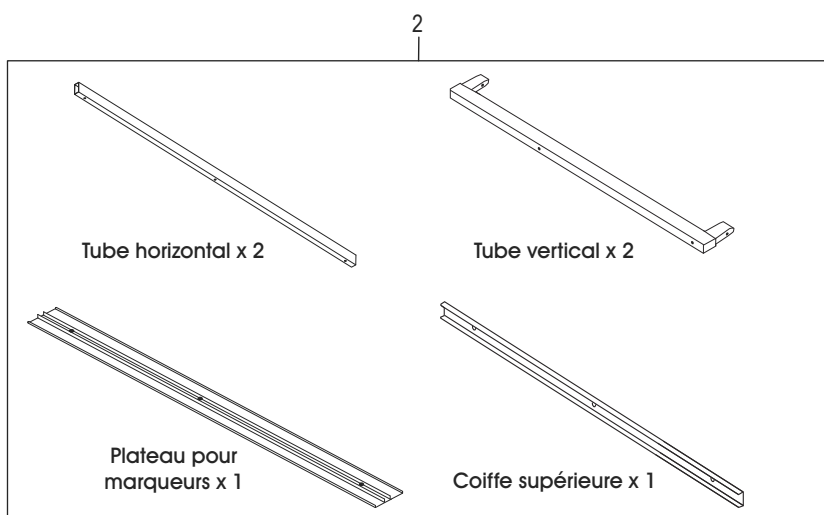

ULINE H-8533, H-8534

PIZARRÓN BLANCO DE VIDRIO PORTÁTIL

800-295-5510

uline.mx

#	DESCRIPCIÓN	CANT.	NO. DE PARTE DE ULINE	NO. DE PARTE DEL FABRICANTE
1	Ruedas	4	H-8638	74981
2	Componentes de Armazón para H-8533	1	H-8533-FRAME	REV-GLA-304-WT
2	Componentes de Armazón para H-8534	1	H-8534-FRAME	REV-GLA-406-WT
3	Tornillería de Ensamble	1	H-8639	74982
4	Componentes de Patas	1	H-8641	REV-GLA-LEG-WT

ULINE H-8533, H-8534

TABLEAU EFFAÇABLE À SEC MOBILE EN VERRE

1-800-295-5510

uline.ca

#	DESCRIPTION	QTÉ	RÉF. ULINE	RÉF. DU FABRICANT
1	Roulette	4	H-8638	74981
2	Éléments du cadre pour H-8533	1	H-8533-FRAME	REV-GLA-304-WT
2	Éléments du cadre pour H-8534	1	H-8534-FRAME	REV-GLA-406-WT
3	Matériel de montage	1	H-8639	74982
4	Éléments du pied	1	H-8641	REV-GLA-LEG-WT