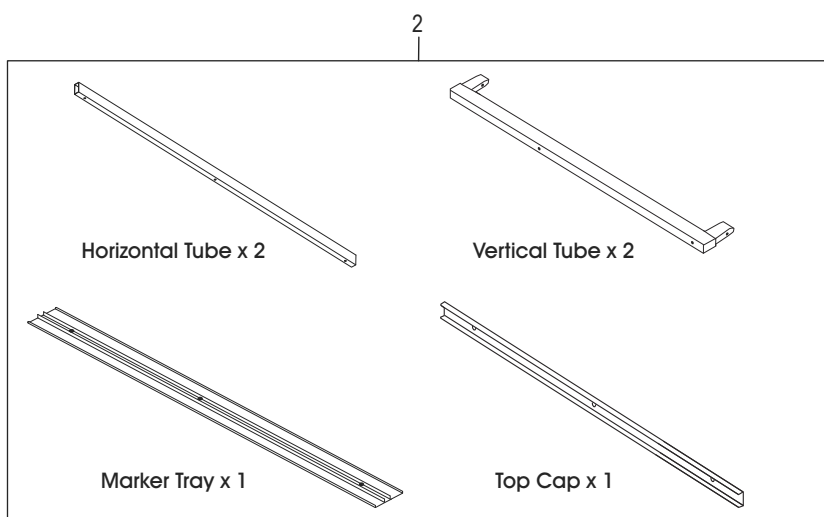

ULINE H-8533, H-8534

MOBILE GLASS DRY ERASE BOARD

1-800-295-5510
 uline.com

#	DESCRIPTION	QTY.	ULINE PART NO.	MFG. PART NO.
1	Caster	4	H-8638	74981
2	Frame Components for H-8533	1	H-8533-FRAME	REV-GLA-304-WT
2	Frame Components for H-8534	1	H-8534-FRAME	REV-GLA-406-WT
3	Assembly Hardware	1	H-8639	74982
4	Leg Components	1	H-8641	REV-GLA-LEG-WT

ULINE H-8533, H-8534

PIZARRÓN BLANCO DE VIDRIO PORTÁTIL

800-295-5510

uline.mx

#	DESCRIPCIÓN	CANT.	NO. DE PARTE DE ULINE	NO. DE PARTE DEL FABRICANTE
1	Ruedas	4	H-8638	74981
2	Componentes de Armazón para H-8533	1	H-8533-FRAME	REV-GLA-304-WT
2	Componentes de Armazón para H-8534	1	H-8534-FRAME	REV-GLA-406-WT
3	Tornillería de Ensamble	1	H-8639	74982
4	Componentes de Patas	1	H-8641	REV-GLA-LEG-WT

ULINE H-8533, H-8534

TABLEAU EFFAÇABLE À SEC MOBILE EN VERRE

1-800-295-5510

uline.ca

#	DESCRIPTION	QTÉ	RÉF. ULINE	RÉF. DU FABRICANT
1	Roulette	4	H-8638	74981
2	Éléments du cadre pour H-8533	1	H-8533-FRAME	REV-GLA-304-WT
2	Éléments du cadre pour H-8534	1	H-8534-FRAME	REV-GLA-406-WT
3	Matériel de montage	1	H-8639	74982
4	Éléments du pied	1	H-8641	REV-GLA-LEG-WT