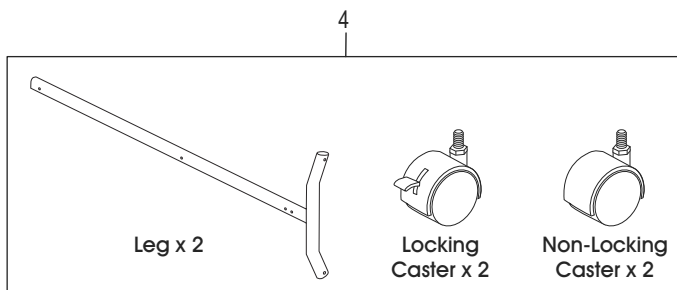

ULINE H-8533, H-8534

MOBILE GLASS DRY ERASE BOARD

1-800-295-5510
 uline.com

#	DESCRIPTION	QTY.	ULINE PART NO.	MFG. PART NO.
1	Caster	4	H-8638	74981
2	Frame Components for H-8533	1	H-8533-FRAME	REV-GLA-304-WT
2	Frame Components for H-8534	1	H-8534-FRAME	REV-GLA-406-WT
3	Assembly Hardware	1	H-8639	74982
4	Leg Components	1	H-8641	REV-GLA-LEG-WT

ULINE H-8533, H-8534

TABLEAU EFFAÇABLE À SEC MOBILE EN VERRE

1-800-295-5510

uline.ca

#	DESCRIPTION	QTÉ	RÉF. ULINE	RÉF. DU FABRICANT
1	Roulette	4	H-8638	74981
2	Éléments du cadre pour H-8533	1	H-8533-FRAME	REV-GLA-304-WT
2	Éléments du cadre pour H-8534	1	H-8534-FRAME	REV-GLA-406-WT
3	Matériel de montage	1	H-8639	74982
4	Éléments du pied	1	H-8641	REV-GLA-LEG-WT