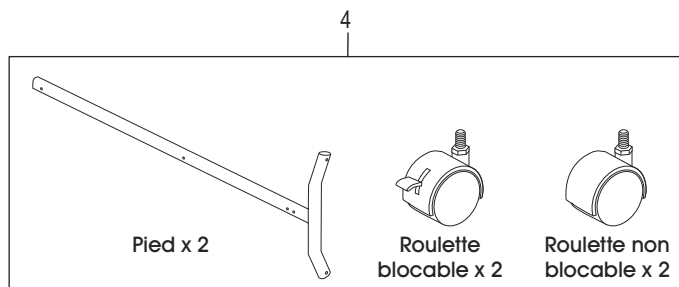

ULINE H-8533, H-8534

PIZARRÓN BLANCO DE VIDRIO PORTÁTIL

800-295-5510

uline.mx

#	DESCRIPCIÓN	CANT.	NO. DE PARTE DE ULINE	NO. DE PARTE DEL FABRICANTE
1	Ruedas	4	H-8638	74981
2	Componentes de Armazón para H-8533	1	H-8533-FRAME	REV-GLA-304-WT
2	Componentes de Armazón para H-8534	1	H-8534-FRAME	REV-GLA-406-WT
3	Tornillería de Ensamble	1	H-8639	74982
4	Componentes de Patas	1	H-8641	REV-GLA-LEG-WT

ULINE H-8533, H-8534

TABLEAU EFFAÇABLE À SEC MOBILE EN VERRE

1-800-295-5510

uline.ca

#	DESCRIPTION	QTÉ	RÉF. ULINE	RÉF. DU FABRICANT
1	Roulette	4	H-8638	74981
2	Éléments du cadre pour H-8533	1	H-8533-FRAME	REV-GLA-304-WT
2	Éléments du cadre pour H-8534	1	H-8534-FRAME	REV-GLA-406-WT
3	Matériel de montage	1	H-8639	74982
4	Éléments du pied	1	H-8641	REV-GLA-LEG-WT