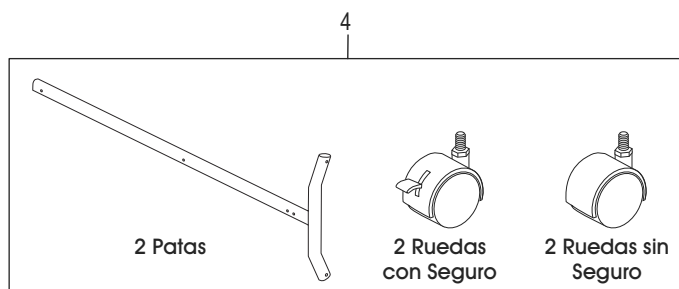

ULINE H-8533, H-8534

MOBILE GLASS DRY ERASE BOARD

1-800-295-5510
 uline.com

#	DESCRIPTION	QTY.	ULINE PART NO.	MFG. PART NO.
1	Caster	4	H-8638	74981
2	Frame Components for H-8533	1	H-8533-FRAME	REV-GLA-304-WT
2	Frame Components for H-8534	1	H-8534-FRAME	REV-GLA-406-WT
3	Assembly Hardware	1	H-8639	74982
4	Leg Components	1	H-8641	REV-GLA-LEG-WT

ULINE H-8533, H-8534

PIZARRÓN BLANCO DE VIDRIO PORTÁTIL

800-295-5510

uline.mx

#	DESCRIPCIÓN	CANT.	NO. DE PARTE DE ULINE	NO. DE PARTE DEL FABRICANTE
1	Ruedas	4	H-8638	74981
2	Componentes de Armazón para H-8533	1	H-8533-FRAME	REV-GLA-304-WT
2	Componentes de Armazón para H-8534	1	H-8534-FRAME	REV-GLA-406-WT
3	Tornillería de Ensamble	1	H-8639	74982
4	Componentes de Patas	1	H-8641	REV-GLA-LEG-WT

ULINE H-8533, H-8534

TABLEAU EFFAÇABLE À SEC MOBILE EN VERRE

1-800-295-5510

uline.ca

#	DESCRIPTION	QTÉ	RÉF. ULINE	RÉF. DU FABRICANT
1	Roulette	4	H-8638	74981
2	Éléments du cadre pour H-8533	1	H-8533-FRAME	REV-GLA-304-WT
2	Éléments du cadre pour H-8534	1	H-8534-FRAME	REV-GLA-406-WT
3	Matériel de montage	1	H-8639	74982
4	Éléments du pied	1	H-8641	REV-GLA-LEG-WT