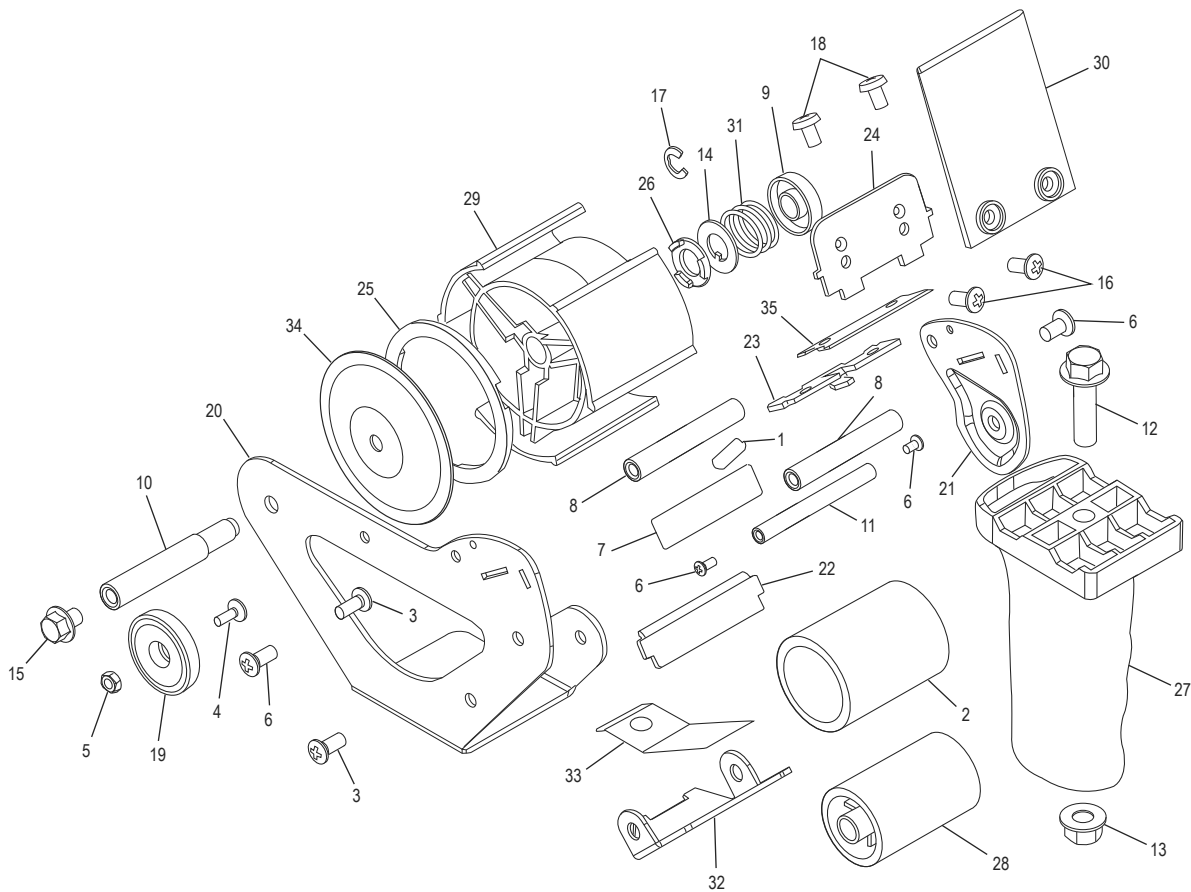

## 2" DELUXE TAPE DISPENSER WITH MAGNET

1-800-295-5510  
uline.com

Para Español, vea páginas 3-4.  
Pour le français, consulter les pages 5-6.

#	DESCRIPTION	QTY.	ULINE PART NO.	MFG. PART NO.
1	Spring	1	-----	83809
2	Rubber Roller	1	-----	220912
3	Apron Screw	2	-----	223815
4	Phillips Head Screw M4 x 10	1	-----	SW0001
5	Nylon Nut M4	1	-----	SW0002
6	Iron Pipe Screw	4	-----	Z3123801
7	Static Sheet	1	-----	213001

**2" DELUXE TAPE DISPENSER  
WITH MAGNET**

1-800-295-5510

uline.com

#	DESCRIPTION	QTY.	ULINE PART NO.	MFG. PART NO.
8	Iron Pipe	2	-----	223806
9	Adjustment Button	1	-----	223812
10	Iron Pillar	1	-----	233813
11	Baffle Iron Pipe	1	-----	223828
12	Screw	1	-----	223310
13	Flange Nut	1	-----	223808
14	E-Shaped Washer	1	-----	223809
15	Iron Screw	1	-----	223814
16	Flap Screw	2	-----	223822
17	E-Shaped Buckle	1	-----	232608
18	Screw	2	-----	83807
19	Magnet	1	-----	MG0001
20	Plate with Magnet Hole	1	-----	83801-MG
21	Sliding Plate	1	-----	83802
22	Sliding Suction Plate	1	-----	83803
23	Blade Slide Plate	1	-----	83804
24	Clapper Board	1	-----	83811
25	Big Brake Pad	1	-----	223810
26	Small Brake Pad	1	-----	223811
27	Handle	1	-----	223817-WUR
28	Inner Ring Eyelet	1	-----	223818
29	Core Holder	1	-----	223821
30	Wipedown Blade	1	H-8648WB	83806
31	Adjustment Button Spring	1	-----	210323
32	Bezel	1	-----	223804
33	Steel Sheet	1	-----	223805
34	Brake Cover	1	-----	223807R1
35	Blade	1	H-8648B	N823823S

**ULINE H-8648**

**DESPACHADOR DE CINTA  
MAGNÉTICO DE ALTA  
CALIDAD DE 2"**

800-295-5510

uline.mx

#	DESCRIPCIÓN	CANT.	NO. DE PARTE DE ULINE	NO. DE PARTE DEL FABRICANTE
1	Resorte	1	-----	83809
2	Rodillo de Caucho	1	-----	220912
3	Tornillo de Mandil	2	-----	223815
4	Tornillo de Cabeza de Cruz M4 x 10	1	-----	SW0001
5	Tuerca de Nylon M4	1	-----	SW0002
6	Tornillo de Tubo de Hierro	4	-----	Z3123801
7	Hoja Estática	1	-----	213001