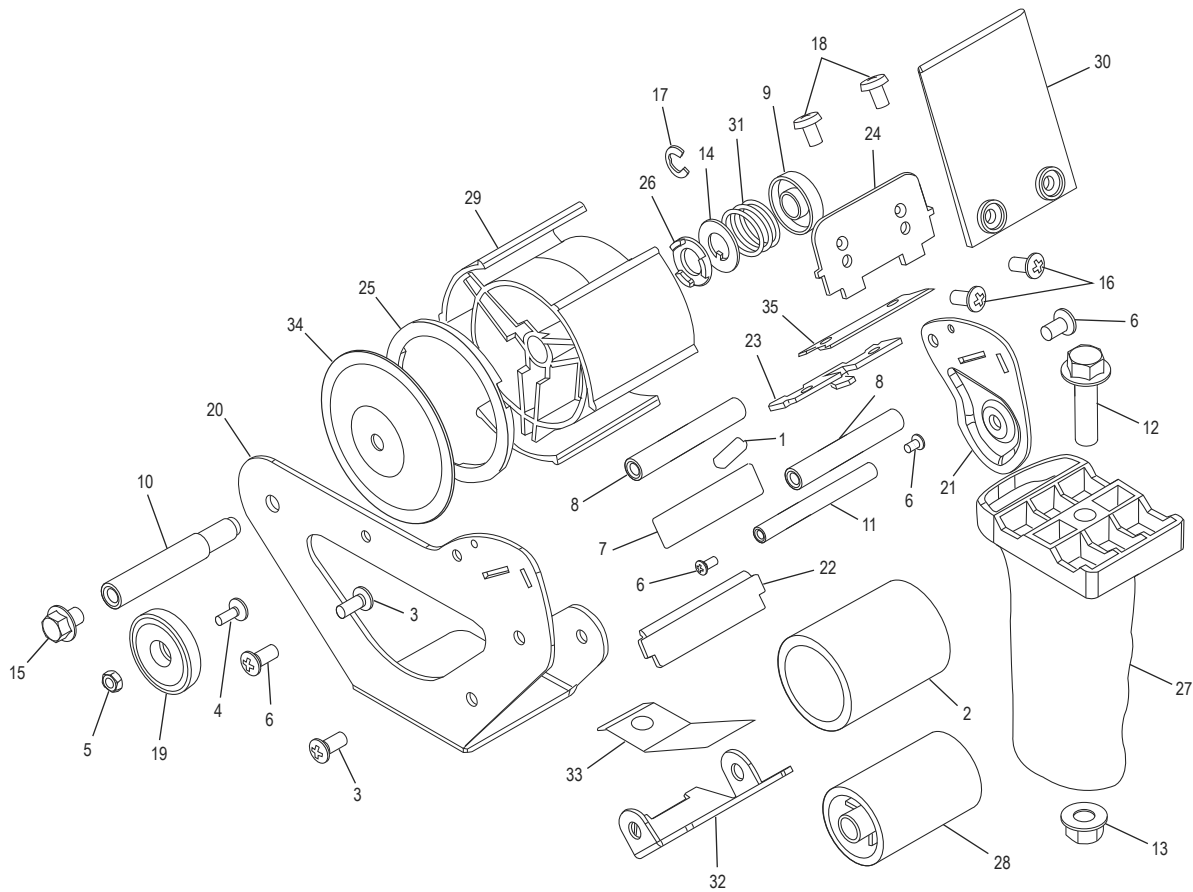

**2" DELUXE TAPE DISPENSER  
WITH MAGNET**

1-800-295-5510

uline.com

#	DESCRIPTION	QTY.	ULINE PART NO.	MFG. PART NO.
8	Iron Pipe	2	-----	223806
9	Adjustment Button	1	-----	223812
10	Iron Pillar	1	-----	233813
11	Baffle Iron Pipe	1	-----	223828
12	Screw	1	-----	223310
13	Flange Nut	1	-----	223808
14	E-Shaped Washer	1	-----	223809
15	Iron Screw	1	-----	223814
16	Flap Screw	2	-----	223822
17	E-Shaped Buckle	1	-----	232608
18	Screw	2	-----	83807
19	Magnet	1	-----	MG0001
20	Plate with Magnet Hole	1	-----	83801-MG
21	Sliding Plate	1	-----	83802
22	Sliding Suction Plate	1	-----	83803
23	Blade Slide Plate	1	-----	83804
24	Clapper Board	1	-----	83811
25	Big Brake Pad	1	-----	223810
26	Small Brake Pad	1	-----	223811
27	Handle	1	-----	223817-WUR
28	Inner Ring Eyelet	1	-----	223818
29	Core Holder	1	-----	223821
30	Wipedown Blade	1	H-8648WB	83806
31	Adjustment Button Spring	1	-----	210323
32	Bezel	1	-----	223804
33	Steel Sheet	1	-----	223805
34	Brake Cover	1	-----	223807R1
35	Blade	1	H-8648B	N823823S

**ULINE H-8648**

**DESPACHADOR DE CINTA  
MAGNÉTICO DE ALTA  
CALIDAD DE 2"**

800-295-5510

uline.mx

#	DESCRIPCIÓN	CANT.	NO. DE PARTE DE ULINE	NO. DE PARTE DEL FABRICANTE
1	Resorte	1	-----	83809
2	Rodillo de Caucho	1	-----	220912
3	Tornillo de Mandil	2	-----	223815
4	Tornillo de Cabeza de Cruz M4 x 10	1	-----	SW0001
5	Tuerca de Nylon M4	1	-----	SW0002
6	Tornillo de Tubo de Hierro	4	-----	Z3123801
7	Hoja Estática	1	-----	213001