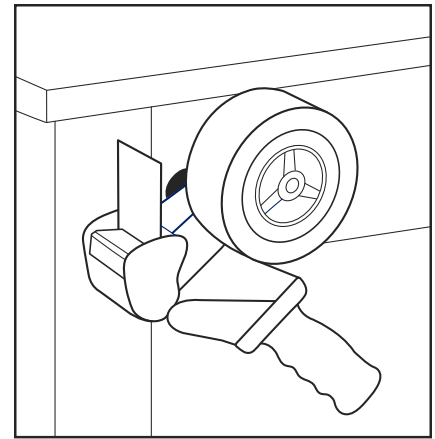

## 2" DELUXE TAPE DISPENSER WITH MAGNET

1-800-295-5510  
uline.com

Para Español, vea páginas 3-4.  
Pour le français, consulter les pages 5-6.

#	DESCRIPTION	QTY.	ULINE PART NO.	MFG. PART NO.
1	Spring	1	-----	83809
2	Rubber Roller	1	-----	220912
3	Apron Screw	2	-----	223815
4	Phillips Head Screw M4 x 10	1	-----	SW0001
5	Nylon Nut M4	1	-----	SW0002
6	Iron Pipe Screw	4	-----	Z3123801
7	Static Sheet	1	-----	213001