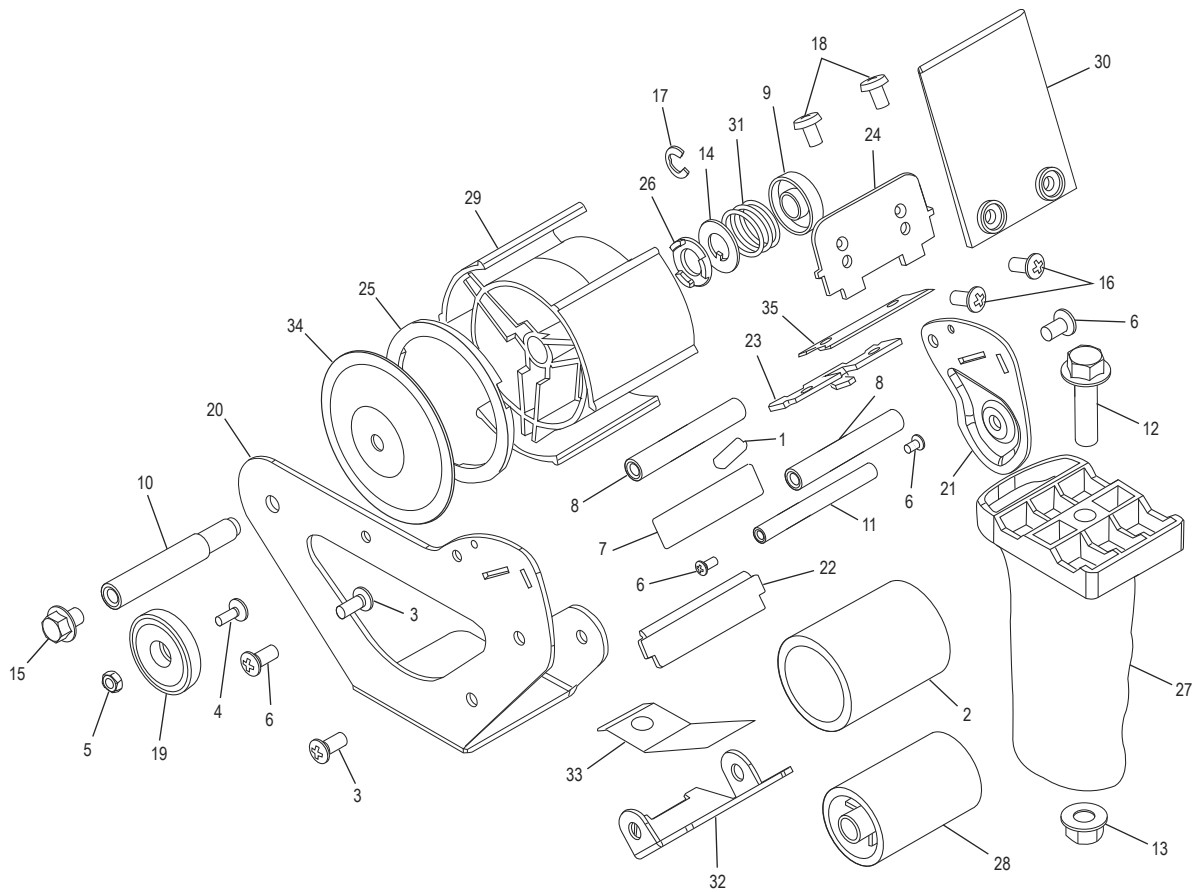

ULINE H-8648

DÉVIDOIR DE RUBAN ADHÉSIF DE LUXE AVEC AIMANT – 2 PO

1-800-295-5510

uline.ca

#	DESCRIPTION	QTÉ	RÉF. ULINE	RÉF. DU FABRICANT
1	Ressort	1	-----	83809
2	Rouleau en caoutchouc	1	-----	220912
3	Vis de tablier	2	-----	223815
4	Vis à tête cruciforme M4 x 10	1	-----	SW0001
5	Écrou M4 en nylon	1	-----	SW0002
6	Vis de tuyau en fer	4	-----	Z3123801
7	Plaque antistatique	1	-----	213001