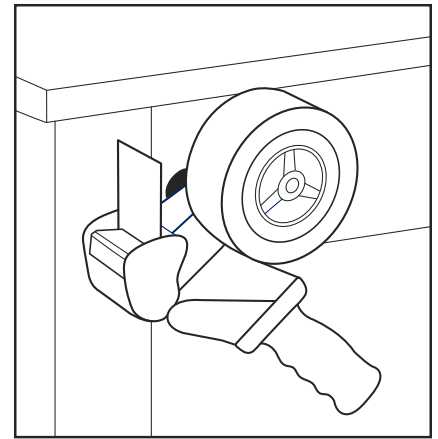

**2" DELUXE TAPE DISPENSER  
WITH MAGNET**

1-800-295-5510

uline.com

#	DESCRIPTION	QTY.	ULINE PART NO.	MFG. PART NO.
8	Iron Pipe	2	-----	223806
9	Adjustment Button	1	-----	223812
10	Iron Pillar	1	-----	233813
11	Baffle Iron Pipe	1	-----	223828
12	Screw	1	-----	223310
13	Flange Nut	1	-----	223808
14	E-Shaped Washer	1	-----	223809
15	Iron Screw	1	-----	223814
16	Flap Screw	2	-----	223822
17	E-Shaped Buckle	1	-----	232608
18	Screw	2	-----	83807
19	Magnet	1	-----	MG0001
20	Plate with Magnet Hole	1	-----	83801-MG
21	Sliding Plate	1	-----	83802
22	Sliding Suction Plate	1	-----	83803
23	Blade Slide Plate	1	-----	83804
24	Clapper Board	1	-----	83811
25	Big Brake Pad	1	-----	223810
26	Small Brake Pad	1	-----	223811
27	Handle	1	-----	223817-WUR
28	Inner Ring Eyelet	1	-----	223818
29	Core Holder	1	-----	223821
30	Wipedown Blade	1	H-8648WB	83806
31	Adjustment Button Spring	1	-----	210323
32	Bezel	1	-----	223804
33	Steel Sheet	1	-----	223805
34	Brake Cover	1	-----	223807R1
35	Blade	1	H-8648B	N823823S

**ULINE H-8648**

**DESPACHADOR DE CINTA  
MAGNÉTICO DE ALTA  
CALIDAD DE 2"**

800-295-5510

uline.mx

#	DESCRIPCIÓN	CANT.	NO. DE PARTE DE ULINE	NO. DE PARTE DEL FABRICANTE
1	Resorte	1	-----	83809
2	Rodillo de Caucho	1	-----	220912
3	Tornillo de Mandil	2	-----	223815
4	Tornillo de Cabeza de Cruz M4 x 10	1	-----	SW0001
5	Tuerca de Nylon M4	1	-----	SW0002
6	Tornillo de Tubo de Hierro	4	-----	Z3123801
7	Hoja Estática	1	-----	213001