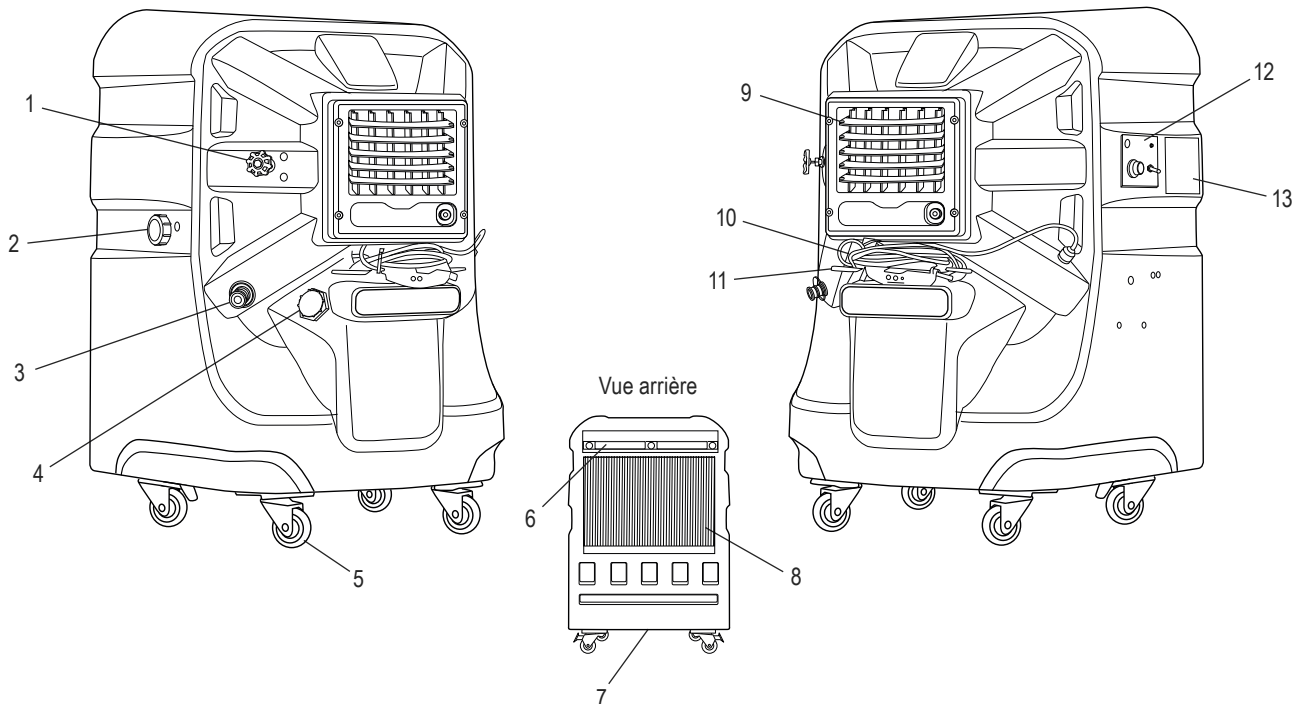

ULINE H-8657

**PORTACOOOL^{MC} – REFROIDISSEUR
PAR ÉVAPORATION COMPACT**

1 800 295-5510
uline.ca

#	DESCRIPTION	QTÉ	RÉF. ULINE	RÉF. DU FABRICANT
1	Soupape d'ajustement d'eau	1	H-7128-VALVE	VALVE-01
2	Indicateur de niveau de liquide	1	H-8657-IND	PARPS0J22000
3	Raccord de tuyau	1	-----	-----
4	Bouchon de remplissage d'eau manuel	1	H-7399	PARPACINJS006
5	Roulette robuste	4	H-8657-CAST	PARPACCST310
6	Rabat de dispositif de refroidissement	1	-----	-----
7	Drain de 2 po (sous l'appareil)	1	-----	-----
8	Tampon de recharge	1	H-8658	PARKULJ22000
9	Ensemble de recharge de lamelle	1	H-8657-LOUVR	PARLVR000200
10	Cordon d'alimentation	1	H-7126-EC	PARPCD00220A
11	Dispositif d'enroulement du cordon	1	-----	-----
12	Panneau de commande	1	H-8657-CPNL	PARCTLJ22000
13	Plaque signalétique	1	-----	-----
	Pompe (non illustré)	1	H-8657-PUMP	PARPMP00060A
	Moteur (non illustré)	1	H-8657-MA	PARFANJ220F0