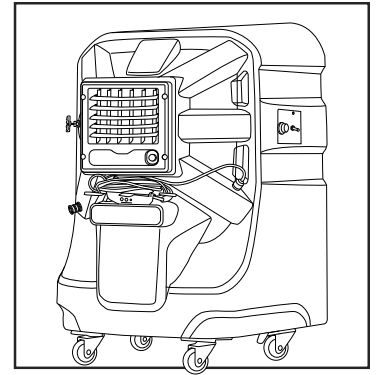

ULINE H-8657

**PORTACOOOL™ COMPACT
EVAPORATIVE COOLER**

1-800-295-5510

uline.com

#	DESCRIPTION	QTY.	ULINE PART NO.	MFG. PART NO.
	Cover (Not Shown)	1	H-8659	CVRR0001K
	3/4 Float Valve Assembly (Not Shown)	1	H-7128-FLTV	FLTS0005
	Gate Valve Assembly (Not Shown)	1	H-7128-GVASQ	VALS0001
	Hose Connection (Not Shown)	1	H-7128-HOSEQ	PLBR0016
	Control Knob (Not Shown)	1	H-7384	PARKNBJS0000
	3/4" Brass Swivel Hose Fitting (Not Shown)	1	H-3030-19	HOSE-FTG-05
	Hard Water Treatment Kit (Not Shown)	1	H-6108	PARPACHWTB00
	Floater Cut Off Switch When Full (Not Shown)	1	H-7126-FCOF	PARFLTP00001
	Bonnet Clamp Fastener (Not Shown)	1	H-7127-BCF	SPRAY-ACC-04

ULINE H-8657**PORTACOOL™ ENFRIADOR EVAPORATIVO COMPACTO**

800-295-5510

uline.mx

#	DESCRIPCIÓN	CANT.	NO. DE PARTE DE ULINE	NO. DE PARTE DEL FABRICANTE
1	Válvula de Ajuste del Agua	1	H-7128-VALVE	VALVE-01
2	Indicador del Nivel de Líquido	1	H-8657-IND	PARPS0J22000
3	Conexión de Manguera	1	-----	-----
4	Tapa de Llenado Manual del Agua	1	H-7399	PARPACINJS006
5	Rueda de Uso Pesado	4	H-8657-CAST	PARPACCST310
6	Solapa de Etiqueta	1	-----	-----
7	Desagüe de 2" (en la parte inferior)	1	-----	-----
8	Almohadilla de Repuesto	1	H-8658	PARKULJ22000
9	Kit de Repuesto de Rejilla	1	H-8657-LOUVR	PARLVR000200
10	Cable Eléctrico	1	H-7126-EC	PARPCD00220A
11	Envoltura de Cable	1	-----	-----
12	Panel de Control	1	H-8657-CPNL	PARCTLJ22000
13	Placa de Serie	1	-----	-----
	Bomba (No Se Muestra)	1	H-8657-PUMP	PARPMP00060A
	Motor (No Se Muestra)	1	H-8657-MA	PARFANJ220F0