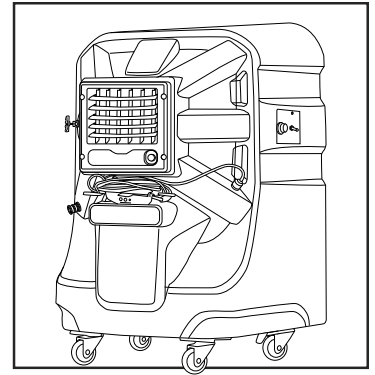

ULINE H-8657

**PORTACOOOL^{MC} – REFROIDISSEUR
PAR ÉVAPORATION COMPACT**

1 800 295-5510
uline.ca

#	DESCRIPTION	QTÉ	RÉF. ULINE	RÉF. DU FABRICANT
1	Soupape d'ajustement d'eau	1	H-7128-VALVE	VALVE-01
2	Indicateur de niveau de liquide	1	H-8657-IND	PARPS0J22000
3	Raccord de tuyau	1	-----	-----
4	Bouchon de remplissage d'eau manuel	1	H-7399	PARPACINJS006
5	Roulette robuste	4	H-8657-CAST	PARPACCST310
6	Rabat de dispositif de refroidissement	1	-----	-----
7	Drain de 2 po (sous l'appareil)	1	-----	-----
8	Tampon de recharge	1	H-8658	PARKULJ22000
9	Ensemble de recharge de lamelle	1	H-8657-LOUVR	PARLVR000200
10	Cordon d'alimentation	1	H-7126-EC	PARPCD00220A
11	Dispositif d'enroulement du cordon	1	-----	-----
12	Panneau de commande	1	H-8657-CPNL	PARCTLJ22000
13	Plaque signalétique	1	-----	-----
	Pompe (non illustré)	1	H-8657-PUMP	PARPMP00060A
	Moteur (non illustré)	1	H-8657-MA	PARFANJ220F0