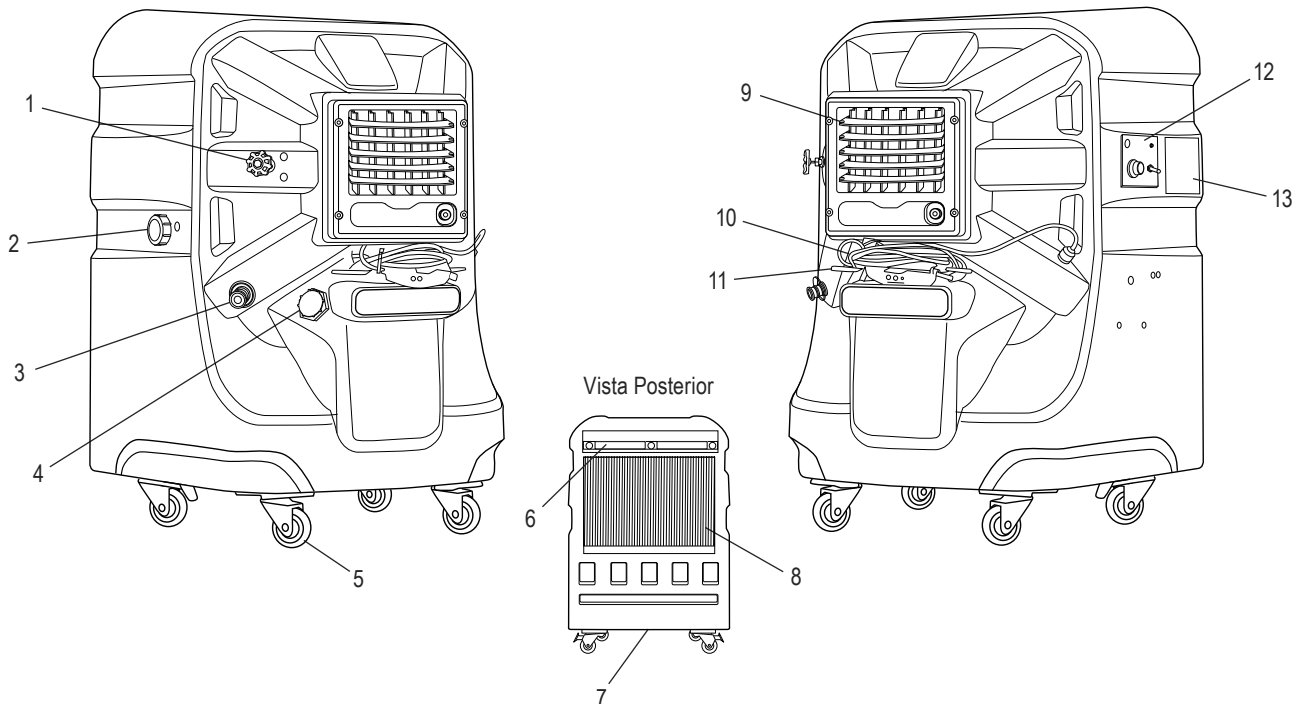

ULINE H-8657

**PORTACOOOL™ COMPACT
EVAPORATIVE COOLER**

1-800-295-5510

uline.com

#	DESCRIPTION	QTY.	ULINE PART NO.	MFG. PART NO.
	Cover (Not Shown)	1	H-8659	CVRR0001K
	3/4 Float Valve Assembly (Not Shown)	1	H-7128-FLTV	FLTS0005
	Gate Valve Assembly (Not Shown)	1	H-7128-GVASQ	VALS0001
	Hose Connection (Not Shown)	1	H-7128-HOSEQ	PLBR0016
	Control Knob (Not Shown)	1	H-7384	PARKNBJS0000
	3/4" Brass Swivel Hose Fitting (Not Shown)	1	H-3030-19	HOSE-FTG-05
	Hard Water Treatment Kit (Not Shown)	1	H-6108	PARPACHWTB00
	Floater Cut Off Switch When Full (Not Shown)	1	H-7126-FCOF	PARFLTP00001
	Bonnet Clamp Fastener (Not Shown)	1	H-7127-BCF	SPRAY-ACC-04

ULINE H-8657**PORTACOOL™ ENFRIADOR EVAPORATIVO COMPACTO**

800-295-5510

uline.mx

#	DESCRIPCIÓN	CANT.	NO. DE PARTE DE ULINE	NO. DE PARTE DEL FABRICANTE
1	Válvula de Ajuste del Agua	1	H-7128-VALVE	VALVE-01
2	Indicador del Nivel de Líquido	1	H-8657-IND	PARPS0J22000
3	Conexión de Manguera	1	-----	-----
4	Tapa de Llenado Manual del Agua	1	H-7399	PARPACINJS006
5	Rueda de Uso Pesado	4	H-8657-CAST	PARPACCST310
6	Solapa de Etiqueta	1	-----	-----
7	Desagüe de 2" (en la parte inferior)	1	-----	-----
8	Almohadilla de Repuesto	1	H-8658	PARKULJ22000
9	Kit de Repuesto de Rejilla	1	H-8657-LOUVR	PARLVR000200
10	Cable Eléctrico	1	H-7126-EC	PARPCD00220A
11	Envoltura de Cable	1	-----	-----
12	Panel de Control	1	H-8657-CPNL	PARCTLJ22000
13	Placa de Serie	1	-----	-----
	Bomba (No Se Muestra)	1	H-8657-PUMP	PARPMP00060A
	Motor (No Se Muestra)	1	H-8657-MA	PARFANJ220F0