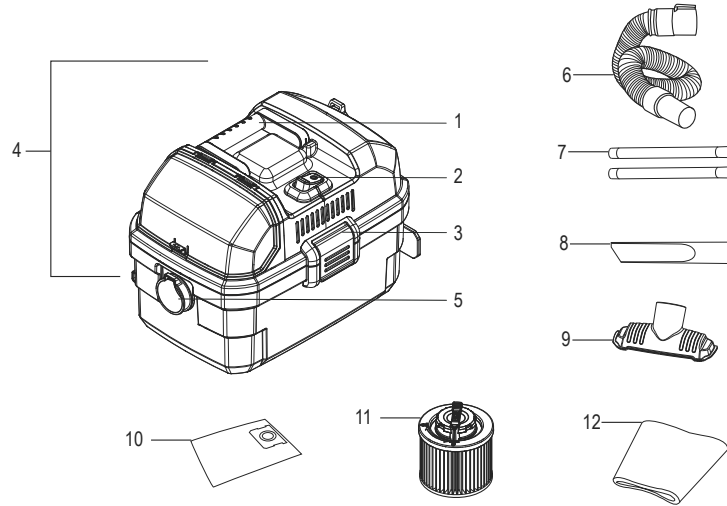

**ULINE H-8901**  
**DEWALT® PORTABLE**  
**WET/DRY VACUUM**

1-800-295-5510  
 uline.com

#	DESCRIPTION	QTY.	ULINE PART NO.	MFG. PART NO.
1	Handle	1	-----	Q5891034001
2	Power Switch	1	-----	Q5891013001
3	Lid Latch	2	-----	Q5898693001
4	Power Head	1	H-8901-PH	DXV04T-PH
5	Vacuum Port	1	-----	Q5122716001
6	1 7/8" Flexible Hose	1	H-9338	DXVA19-2600
7	Extension Wand	2	H-9071	DXVA19-1202
8	Crevice Nozzle	1	H-9067	DXVA19-1400
9	Utility Nozzle	1	H-9073	DXVA19-1300
10	Disposable Dust Bag	1	S-24036	DXVA25-4040
11	Cartridge Filter	1	S-24030	DXVC4001
12	Foam filter (Wet)	1	H-9082	DXVA20-1200A

**ULINE H-8901**

**DEWALT® ASPIRADORA  
PORTÁTIL PARA SÓLIDOS  
Y LÍQUIDOS**

800-295-5510  
uline.mx

#	DESCRIPCIÓN	CANT.	NO. DE PARTE DE ULINE	NO. DE PARTE DEL FABRICANTE
1	Asa	1	-----	Q5891034001
2	Interruptor de Energía	1	-----	Q5891013001
3	Pestillo de la Tapa	2	-----	Q5898693001
4	Motor	1	H-8901-PH	DXV04T-PH
5	Puerto de Aspirado	1	-----	Q5122716001
6	Manguera Flexible de 1 7/8"	1	H-9338	DXVA19-2600
7	Tubo	2	H-9071	DXVA19-1202
8	Boquilla para Hendiduras	1	H-9067	DXVA19-1400
9	Boquilla Utilitaria	1	H-9073	DXVA19-1300
10	Bolsa Desechable para Polvo	1	S-24036	DXVA25-4040
11	Filtro de Cartucho	1	S-24030	DXVC4001
12	Filtro de Espuma (Líquidos)	1	H-9082	DXVA20-1200A