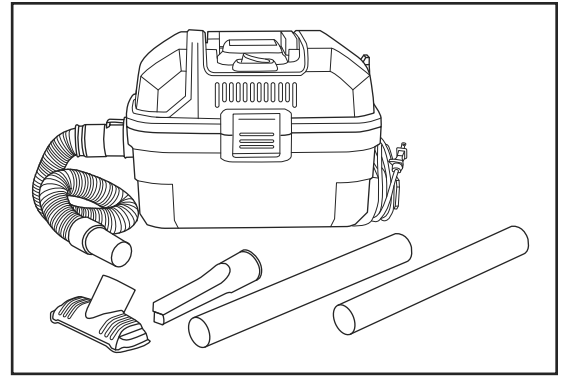

**ULINE H-8901**  
**DEWALT® PORTABLE**  
**WET/DRY VACUUM**

1-800-295-5510  
 uline.com

#	DESCRIPTION	QTY.	ULINE PART NO.	MFG. PART NO.
1	Handle	1	-----	Q5891034001
2	Power Switch	1	-----	Q5891013001
3	Lid Latch	2	-----	Q5898693001
4	Power Head	1	H-8901-PH	DXV04T-PH
5	Vacuum Port	1	-----	Q5122716001
6	1 7/8" Flexible Hose	1	H-9338	DXVA19-2600
7	Extension Wand	2	H-9071	DXVA19-1202
8	Crevice Nozzle	1	H-9067	DXVA19-1400
9	Utility Nozzle	1	H-9073	DXVA19-1300
10	Disposable Dust Bag	1	S-24036	DXVA25-4040
11	Cartridge Filter	1	S-24030	DXVC4001
12	Foam filter (Wet)	1	H-9082	DXVA20-1200A

**ULINE H-8901**

**DEWALT® ASPIRADORA  
PORTÁTIL PARA SÓLIDOS  
Y LÍQUIDOS**

800-295-5510  
uline.mx

#	DESCRIPCIÓN	CANT.	NO. DE PARTE DE ULINE	NO. DE PARTE DEL FABRICANTE
1	Asa	1	-----	Q5891034001
2	Interruptor de Energía	1	-----	Q5891013001
3	Pestillo de la Tapa	2	-----	Q5898693001
4	Motor	1	H-8901-PH	DXV04T-PH
5	Puerto de Aspirado	1	-----	Q5122716001
6	Manguera Flexible de 1 7/8"	1	H-9338	DXVA19-2600
7	Tubo	2	H-9071	DXVA19-1202
8	Boquilla para Hendiduras	1	H-9067	DXVA19-1400
9	Boquilla Utilitaria	1	H-9073	DXVA19-1300
10	Bolsa Desechable para Polvo	1	S-24036	DXVA25-4040
11	Filtro de Cartucho	1	S-24030	DXVC4001
12	Filtro de Espuma (Líquidos)	1	H-9082	DXVA20-1200A