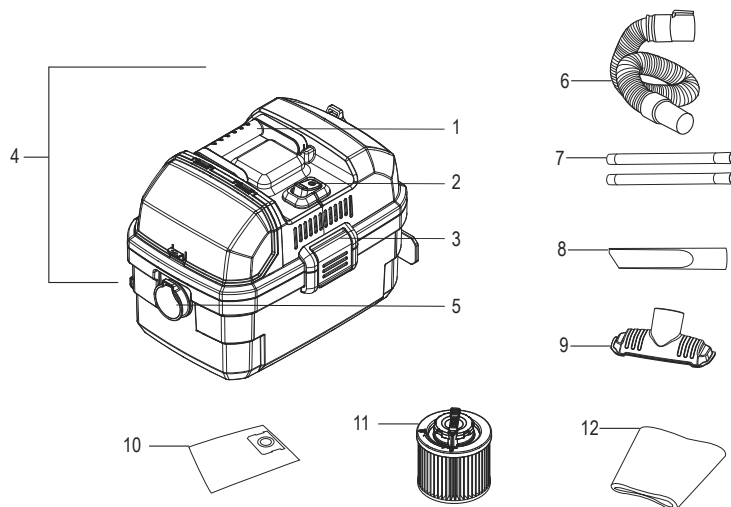

ULINE H-8901

**DEWALT^{MD} – ASPIRATEUR
EAU ET POUSSIÈRE
PORTATIF**

1-800-295-5510
uline.ca

#	DESCRIPTION	QTÉ	RÉF. ULINE	RÉF. DU FABRICANT
1	Poignée	1	-----	Q5891034001
2	Interrupteur d'alimentation	1	-----	Q5891013001
3	Loquet du couvercle	2	-----	Q5898693001
4	Ensemble moteur	1	H-8901-PH	DXV04T-PH
5	Orifice d'aspiration	1	-----	Q5122716001
6	Tuyau flexible de 1 7/8 po	1	H-9338	DXVA19-2600
7	Tube-rallonge	2	H-9071	DXVA19-1202
8	Suceur plat	1	H-9067	DXVA19-1400
9	Buse utilitaire	1	H-9073	DXVA19-1300
10	Sac-filtre jetable	1	S-24036	DXVA25-4040
11	Filtre à cartouche	1	S-24030	DXVC4001
12	Filtre en mousse (humide)	1	H-9082	DXVA20-1200A