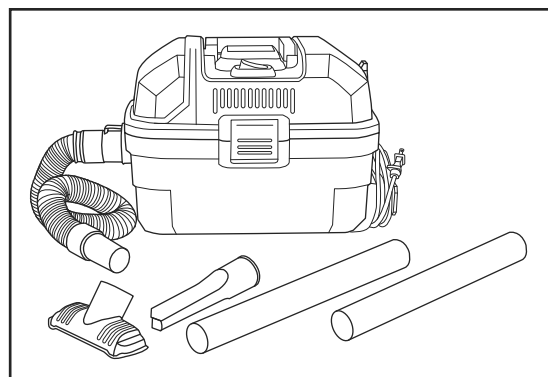

ULINE H-8901

**DEWALT^{MD} – ASPIRATEUR
EAU ET POUSSIÈRE
PORTATIF**

1-800-295-5510
uline.ca

#	DESCRIPTION	QTÉ	RÉF. ULINE	RÉF. DU FABRICANT
1	Poignée	1	-----	Q5891034001
2	Interrupteur d'alimentation	1	-----	Q5891013001
3	Loquet du couvercle	2	-----	Q5898693001
4	Ensemble moteur	1	H-8901-PH	DXV04T-PH
5	Orifice d'aspiration	1	-----	Q5122716001
6	Tuyau flexible de 1 7/8 po	1	H-9338	DXVA19-2600
7	Tube-rallonge	2	H-9071	DXVA19-1202
8	Suceur plat	1	H-9067	DXVA19-1400
9	Buse utilitaire	1	H-9073	DXVA19-1300
10	Sac-filtre jetable	1	S-24036	DXVA25-4040
11	Filtre à cartouche	1	S-24030	DXVC4001
12	Filtre en mousse (humide)	1	H-9082	DXVA20-1200A