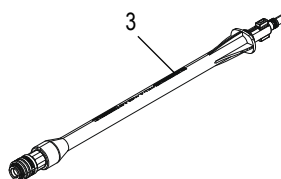

## LISTA DE PARTES

#	DESCRIPTION	QTY.	ULINE PART NO.	MFG PART NO.
1	Cañón de Espuma de Alta Presión (34 oz.)	1	-----	PW4620594
2	Manguera de Alta Presión	1	H-8942-HPHSQ	PW4222220
3	Extensión	1	H-8942-EXTQ	PW4222470
4	Pistola Rociadora	1	H-6651-GUNQ	PW4221401
5	Ensamble del Interruptor con Falla a Tierra	1	H-8942-PLUGQ	PW4221160
6	Boquilla de Conexión Rápida de 15°	1	-----	PW4221780
7	Adaptador de Manguera	1	-----	PW4221570
8	Kit de Anillos Tóricos	1	-----	PW95824
9	Portapistola	1	-----	PW4220040
10	Charola de la Boquilla	1	-----	PW4220050
11	Boquilla Giratoria	1	H-8942-NOZQ	PW4220680
	Manguera de Extensión para H-8942 (No Se Muestra)	1	S-17569	PW909UH-R
	Cepillo (No Se Muestra)	1	S-17570	PW909102KULINE
	Manguera Industrial Plus para Jardín de 5/8" (No Se Muestra)	1	S-18549	8845-50
	Boquilla de Conexión Rápida (No Se Muestra)	1	H-8942-QCQ	PW4221440

**ULINE H-8942**

**NETTOYEUR À PRESSION  
ÉLECTRIQUE POUR  
USAGE LÉGER**

1 800 295-5510  
uline.ca

**PIÈCES**

**NETTOYEUR À PRESSION  
ÉLECTRIQUE POUR  
USAGE LÉGER**

## LISTE DES PIÈCES

#	DESCRIPTION	QTÉ	RÉF. ULINE	RÉF. DU FABRICANT
1	Canon à mousse haute pression (34 oz)	1	-----	PW4620594
2	Tuyau haute pression	1	H-8942-HPHSQ	PW4222220
3	Lance-rallonge	1	H-8942-EXTQ	PW4222470
4	Pistolet de pulvérisation	1	H-6651-GUNQ	PW4221401
5	Ensemble DDFT	1	H-8942-PLUGQ	PW4221160
6	Buse à raccordement rapide de 15°	1	-----	PW4221780
7	Adaptateur pour tuyau d'arrosage	1	-----	PW4221570
8	Ensemble de joints toriques	1	-----	PW95824
9	Porte-pistolet	1	-----	PW4220040
10	Support de buse	1	-----	PW4220050
11	Buse rotative	1	H-8942-NOZQ	PW4220680
	Rallonge de tuyau pour H-8942 (non illustré)	1	S-17569	PW909UH-R
	Brosse à récurer (non illustré)	1	S-17570	PW909102KULINE
	Tuyau d'arrosage industriel plus de 5/8 po (non illustré)	1	S-18549	8845-50
	Buse à raccordement rapide (non illustré)	1	H-8942-QCQ	PW4221440