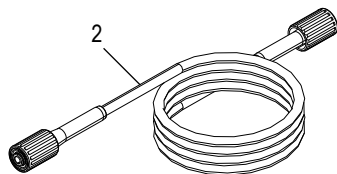

## PARTES

**HIDROLAVADORA ELÉCTRICA  
DE USO LIGERO**

## LISTA DE PARTES

#	DESCRIPTION	QTY.	ULINE PART NO.	MFG PART NO.
1	Cañón de Espuma de Alta Presión (34 oz.)	1	-----	PW4620594
2	Manguera de Alta Presión	1	H-8942-HPHSQ	PW4222220
3	Extensión	1	H-8942-EXTQ	PW4222470
4	Pistola Rociadora	1	H-6651-GUNQ	PW4221401
5	Ensamble del Interruptor con Falla a Tierra	1	H-8942-PLUGQ	PW4221160
6	Boquilla de Conexión Rápida de 15°	1	-----	PW4221780
7	Adaptador de Manguera	1	-----	PW4221570
8	Kit de Anillos Tóricos	1	-----	PW95824
9	Portapistola	1	-----	PW4220040
10	Charola de la Boquilla	1	-----	PW4220050
11	Boquilla Giratoria	1	H-8942-NOZQ	PW4220680
	Manguera de Extensión para H-8942 (No Se Muestra)	1	S-17569	PW909UH-R
	Cepillo (No Se Muestra)	1	S-17570	PW909102KULINE
	Manguera Industrial Plus para Jardín de 5/8" (No Se Muestra)	1	S-18549	8845-50
	Boquilla de Conexión Rápida (No Se Muestra)	1	H-8942-QCQ	PW4221440

**ULINE H-8942**

**NETTOYEUR À PRESSION  
ÉLECTRIQUE POUR  
USAGE LÉGER**

1 800 295-5510  
uline.ca

**PIÈCES**

**NETTOYEUR À PRESSION  
ÉLECTRIQUE POUR  
USAGE LÉGER**

## LISTE DES PIÈCES

#	DESCRIPTION	QTÉ	RÉF. ULINE	RÉF. DU FABRICANT
1	Canon à mousse haute pression (34 oz)	1	-----	PW4620594
2	Tuyau haute pression	1	H-8942-HPHSQ	PW4222220
3	Lance-rallonge	1	H-8942-EXTQ	PW4222470
4	Pistolet de pulvérisation	1	H-6651-GUNQ	PW4221401
5	Ensemble DDFT	1	H-8942-PLUGQ	PW4221160
6	Buse à raccordement rapide de 15°	1	-----	PW4221780
7	Adaptateur pour tuyau d'arrosage	1	-----	PW4221570
8	Ensemble de joints toriques	1	-----	PW95824
9	Porte-pistolet	1	-----	PW4220040
10	Support de buse	1	-----	PW4220050
11	Buse rotative	1	H-8942-NOZQ	PW4220680
	Rallonge de tuyau pour H-8942 (non illustré)	1	S-17569	PW909UH-R
	Brosse à récurer (non illustré)	1	S-17570	PW909102KULINE
	Tuyau d'arrosage industriel plus de 5/8 po (non illustré)	1	S-18549	8845-50
	Buse à raccordement rapide (non illustré)	1	H-8942-QCQ	PW4221440