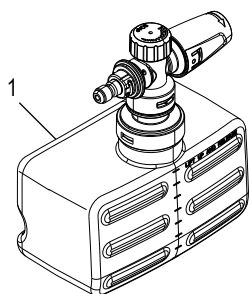

ULINE H-8942

**NETTOYEUR À PRESSION
ÉLECTRIQUE POUR
USAGE LÉGER**

1 800 295-5510
uline.ca

PIÈCES