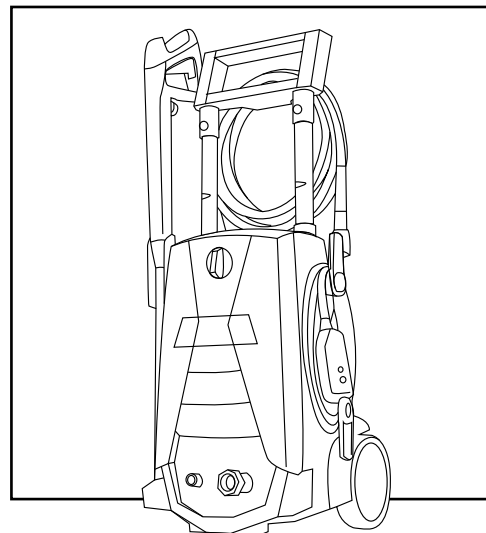

ULINE H-8942

**NETTOYEUR À PRESSION
ÉLECTRIQUE POUR
USAGE LÉGER**

1 800 295-5510
uline.ca