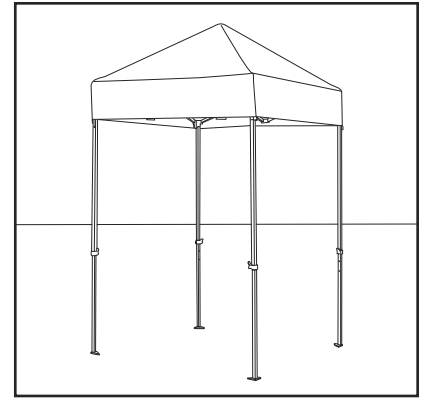

ULINE H-9105
STEEL FRAME CANOPY –
5 x 5'

1-800-295-5510
 uline.com

Para Español, vea páginas 3-4.
 Pour le français, consulter les pages 5-6

CANOPY TOP

#	DESCRIPTION	QTY.	ULINE PART NO.	MFG. PART NO.
1	5 x 5' Canopy Top – White	1	H-9114	INATSWH

STEEL FRAME CANOPY PARTS

#	DESCRIPTION	QTY.	ULINE PART NO.	MFG. PART NO.
2	5 x 5' Steel Frame Kit	1	H-9105-KIT	FSSHST5-F
3	Dome Cap	1	-----	H-9105-3
4	3P Joint (Part of a Kit)	2	H-9107-HDWQ	H-9105-4
5	Autoslider (Part of a Kit)	4	H-9107-HDWQ	H-9105-5
6	Truss Connector (Part of a Kit)	12	H-9107-HDWQ	FSSHST5-E
7	Upper Leg	4	-----	FSSHST5-B
8	Lower Leg	4	-----	FSSHST5-C
9	Peak Slider (Part of a Kit)	1	H-9107-HDWQ	H-9105-9
10	2P End Cap (Part of a Kit)	4	H-9107-HDWQ	FSSHST5-H
11	Peak Beam Cap (Part of a Kit)	1	H-9107-HDWQ	FSSHST5-O
12	Leg Adjuster	4	H-7266-ADJUS	FSSHST5-G
13	Foot Pad	4	-----	H-9105-13
	Joint Hardware For Canopy Kit (Not Shown) Includes: • 3P Joint #4 (8) • Autoslider #5 (4) • Truss Connector #6 (12) • Peak Slider #9 (3) • 2P End Cap #10 (4) • Peak Beam Cap #11 (3)	1	H-9107-HDWQ	H-9107-HDWQ
	Plastic Connector Screw For Canopy (Not Shown)	1	-----	H-9105-PC
	5 x 5' Instant Canopy Roller Bag (Not Shown)	1	H-9110	FST5RB
	Canopy Side Walls – White (Not Shown)	1	H-9112	-----
	Canopy Weight Discs (Not Shown)	1	H-8015	-----

ULINE H-9105

**CARPA CON ARMAZÓN
DE ACERO – 5 x 5'**

800-295-5510
uline.mx

CUBIERTA PARA CARPA

#	DESCRIPCIÓN	CANT.	NO. DE PARTE DE ULINE	NO. DE PARTE DEL FABRICANTE
1	Cubierta para Carpa de 5 x 5' – Blanca	1	H-9114	INATSWH

ULINE H-9105

**ABRI-SOLEIL AVEC
STRUCTURE EN ACIER –
5 X 5 PI**

1 800 295-5510
uline.ca

TOILE D'ABRI-SOLEIL

#	DESCRIPTION	QTÉ	RÉF. ULINE	RÉF. DU FABRICANT
1	Toile d'abri-soleil – 5 x 5 pi, blanc	1	H-9114	INATSWH