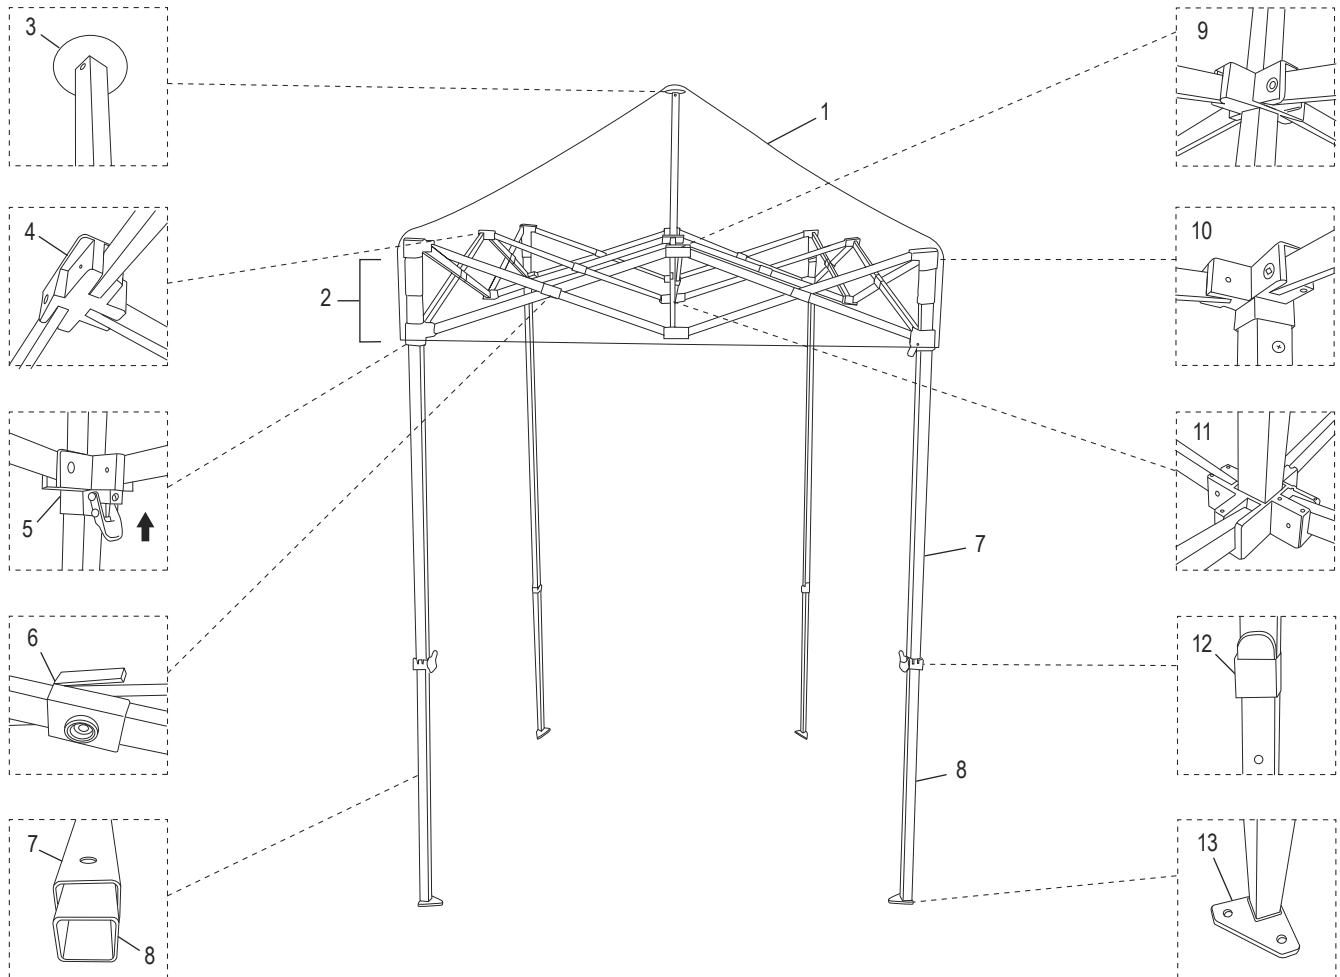

ULINE H-9105
STEEL FRAME CANOPY –
5 x 5'

1-800-295-5510
 uline.com

Para Español, vea páginas 3-4.
 Pour le français, consulter les pages 5-6

CANOPY TOP

#	DESCRIPTION	QTY.	ULINE PART NO.	MFG. PART NO.
1	5 x 5' Canopy Top – White	1	H-9114	INATSWH

STEEL FRAME CANOPY PARTS

#	DESCRIPTION	QTY.	ULINE PART NO.	MFG. PART NO.
2	5 x 5' Steel Frame Kit	1	H-9105-KIT	FSSHST5-F
3	Dome Cap	1	-----	H-9105-3
4	3P Joint (Part of a Kit)	2	H-9107-HDWQ	H-9105-4
5	Autoslider (Part of a Kit)	4	H-9107-HDWQ	H-9105-5
6	Truss Connector (Part of a Kit)	12	H-9107-HDWQ	FSSHST5-E
7	Upper Leg	4	-----	FSSHST5-B
8	Lower Leg	4	-----	FSSHST5-C
9	Peak Slider (Part of a Kit)	1	H-9107-HDWQ	H-9105-9
10	2P End Cap (Part of a Kit)	4	H-9107-HDWQ	FSSHST5-H
11	Peak Beam Cap (Part of a Kit)	1	H-9107-HDWQ	FSSHST5-O
12	Leg Adjuster	4	H-7266-ADJUS	FSSHST5-G
13	Foot Pad	4	-----	H-9105-13
	Joint Hardware For Canopy Kit (Not Shown) Includes: • 3P Joint #4 (8) • Autoslider #5 (4) • Truss Connector #6 (12) • Peak Slider #9 (3) • 2P End Cap #10 (4) • Peak Beam Cap #11 (3)	1	H-9107-HDWQ	H-9107-HDWQ
	Plastic Connector Screw For Canopy (Not Shown)	1	-----	H-9105-PC
	5 x 5' Instant Canopy Roller Bag (Not Shown)	1	H-9110	FST5RB
	Canopy Side Walls – White (Not Shown)	1	H-9112	-----
	Canopy Weight Discs (Not Shown)	1	H-8015	-----

ULINE H-9105

**ABRI-SOLEIL AVEC
STRUCTURE EN ACIER –
5 X 5 PI**

1 800 295-5510
uline.ca

TOILE D'ABRI-SOLEIL

#	DESCRIPTION	QTÉ	RÉF. ULINE	RÉF. DU FABRICANT
1	Toile d'abri-soleil – 5 x 5 pi, blanc	1	H-9114	INATSWH