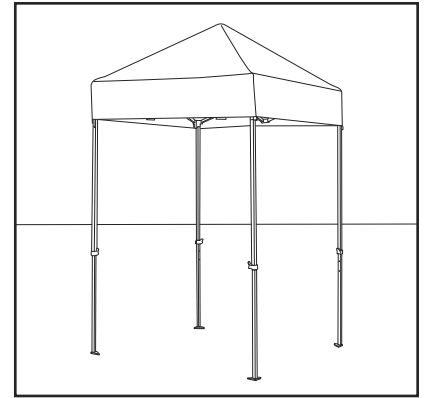

ULINE H-9106
ALUMINUM FRAME
CANOPY – 5 x 5'

1-800-295-5510
 uline.com

Para Español, vea páginas 3-4.
 Pour le français, consulter les pages 5-6.

CANOPY TOP

#	DESCRIPTION	QTY.	ULINE PART NO.	MFG. PART NO.
1	5 x 5' Canopy Top – White	1	H-9114	INATSWH

ULINE H-9106
ALUMINUM FRAME
CANOPY – 5 x 5'

1-800-295-5510
 uline.com

ALUMINUM FRAME CANOPY PARTS

#	DESCRIPTION	QTY.	ULINE PART NO.	MFG. PART NO.
2	5 x 5' Aluminum Canopy Frame	1	-----	TTALSH5-F
3	Dome Cap	1	H-2675-DMCAP	H-9105-3
4	3P Joint (Part of a Kit)	2	H-7265-HDWQ	H-9105-4
5	Autoslider (Part of a Kit)	4	H-7265-HDWQ	H-9105-5
6	Truss Connector (Part of a Kit)	12	H-7265-HDWQ	TTALSH5-E
7	Upper Leg	4	H-2675-UPPER	TTALSH5-B
8	Lower Leg	4	H-2675-LOWER	TTALSH5-C
9	Peak Slider (Part of a Kit)	1	H-7265-HDWQ	H-9105-9
10	2P End Cap (Part of a Kit)	4	H-7265-HDWQ	TTALSH5-H
11	Peak Beam Cap (Part of a Kit)	1	H-7265-HDWQ	TTALSH5-O
12	Leg Adjuster	4	H-2675LGADJ	TTALSH5-G
13	Foot Pad	4	H-2675FTPDQ	H-9105-13
	Joint Hardware For Canopy Kit (Not Shown) Includes: • 3P Joint #4 (8) • Autoslider #5 (4) • Truss Connector #6 (12) • Peak Slider #9 (3) • 2P End Cap #10 (4) • Peak Beam Cap #11 (3)	1	H-7265-HDWQ	H-7265-HDWQ
	Plastic Connector Screw For Canopy (Not Shown)	1	H-2675-SCRWQ	H-9105-PC
	5 x 5' Instant Canopy Roller Bag (Not Shown)	1	H-9110	FST5RB
	Canopy Weight Discs (Not Shown)	1	H-8015	U0041
	Side Walls (Not Shown)	1	H-9112	INASW4P5WH

ULINE H-9106

**CARPA CON ARMAZÓN
DE ALUMINIO – 5 x 5'**

800-295-5510
uline.mx

CUBIERTA PARA CARPA

#	DESCRIPCIÓN	CANT.	NO. DE PARTE DE ULINE	NO. DE PARTE DEL FABRICANTE
1	Cubierta para Carpa de 5 x 5' – Blanca	1	H-9114	INATSWH