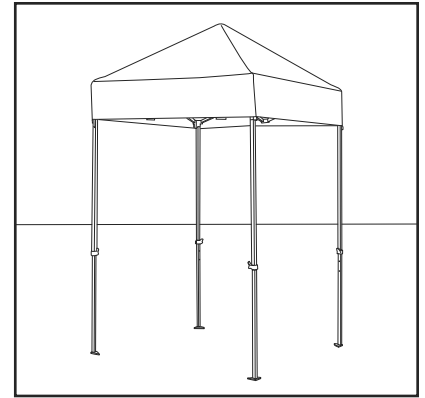

ULINE H-9106
ALUMINUM FRAME
CANOPY – 5 x 5'

1-800-295-5510
 uline.com

Para Español, vea páginas 3-4.
 Pour le français, consulter les pages 5-6.

CANOPY TOP

#	DESCRIPTION	QTY.	ULINE PART NO.	MFG. PART NO.
1	5 x 5' Canopy Top – White	1	H-9114	INATSWH

ULINE H-9106
ALUMINUM FRAME
CANOPY – 5 x 5'

1-800-295-5510
 uline.com

ALUMINUM FRAME CANOPY PARTS

#	DESCRIPTION	QTY.	ULINE PART NO.	MFG. PART NO.
2	5 x 5' Aluminum Canopy Frame	1	-----	TTALSH5-F
3	Dome Cap	1	H-2675-DMCAP	H-9105-3
4	3P Joint (Part of a Kit)	2	H-7265-HDWQ	H-9105-4
5	Autoslider (Part of a Kit)	4	H-7265-HDWQ	H-9105-5
6	Truss Connector (Part of a Kit)	12	H-7265-HDWQ	TTALSH5-E
7	Upper Leg	4	H-2675-UPPER	TTALSH5-B
8	Lower Leg	4	H-2675-LOWER	TTALSH5-C
9	Peak Slider (Part of a Kit)	1	H-7265-HDWQ	H-9105-9
10	2P End Cap (Part of a Kit)	4	H-7265-HDWQ	TTALSH5-H
11	Peak Beam Cap (Part of a Kit)	1	H-7265-HDWQ	TTALSH5-O
12	Leg Adjuster	4	H-2675LGADJ	TTALSH5-G
13	Foot Pad	4	H-2675FTPDQ	H-9105-13
	Joint Hardware For Canopy Kit (Not Shown) Includes: • 3P Joint #4 (8) • Autoslider #5 (4) • Truss Connector #6 (12) • Peak Slider #9 (3) • 2P End Cap #10 (4) • Peak Beam Cap #11 (3)	1	H-7265-HDWQ	H-7265-HDWQ
	Plastic Connector Screw For Canopy (Not Shown)	1	H-2675-SCRWQ	H-9105-PC
	5 x 5' Instant Canopy Roller Bag (Not Shown)	1	H-9110	FST5RB
	Canopy Weight Discs (Not Shown)	1	H-8015	U0041
	Side Walls (Not Shown)	1	H-9112	INASW4P5WH

ULINE H-9106

**CARPA CON ARMAZÓN
DE ALUMINIO – 5 x 5'**

800-295-5510
uline.mx

CUBIERTA PARA CARPA

#	DESCRIPCIÓN	CANT.	NO. DE PARTE DE ULINE	NO. DE PARTE DEL FABRICANTE
1	Cubierta para Carpa de 5 x 5' – Blanca	1	H-9114	INATSWH

ULINE H-9106

**ABRI-SOLEIL AVEC STRUCTURE
EN ALUMINIUM – 5 x 5 PI**

1 800 295-5510

uline.ca

TOILE D'ABRI-SOLEIL

#	DESCRIPTION	QTÉ	RÉF. ULINE	RÉF. DU FABRICANT
1	Toile d'abri-soleil – 5 x 5 pi, blanc	1	H-9114	INATSWH