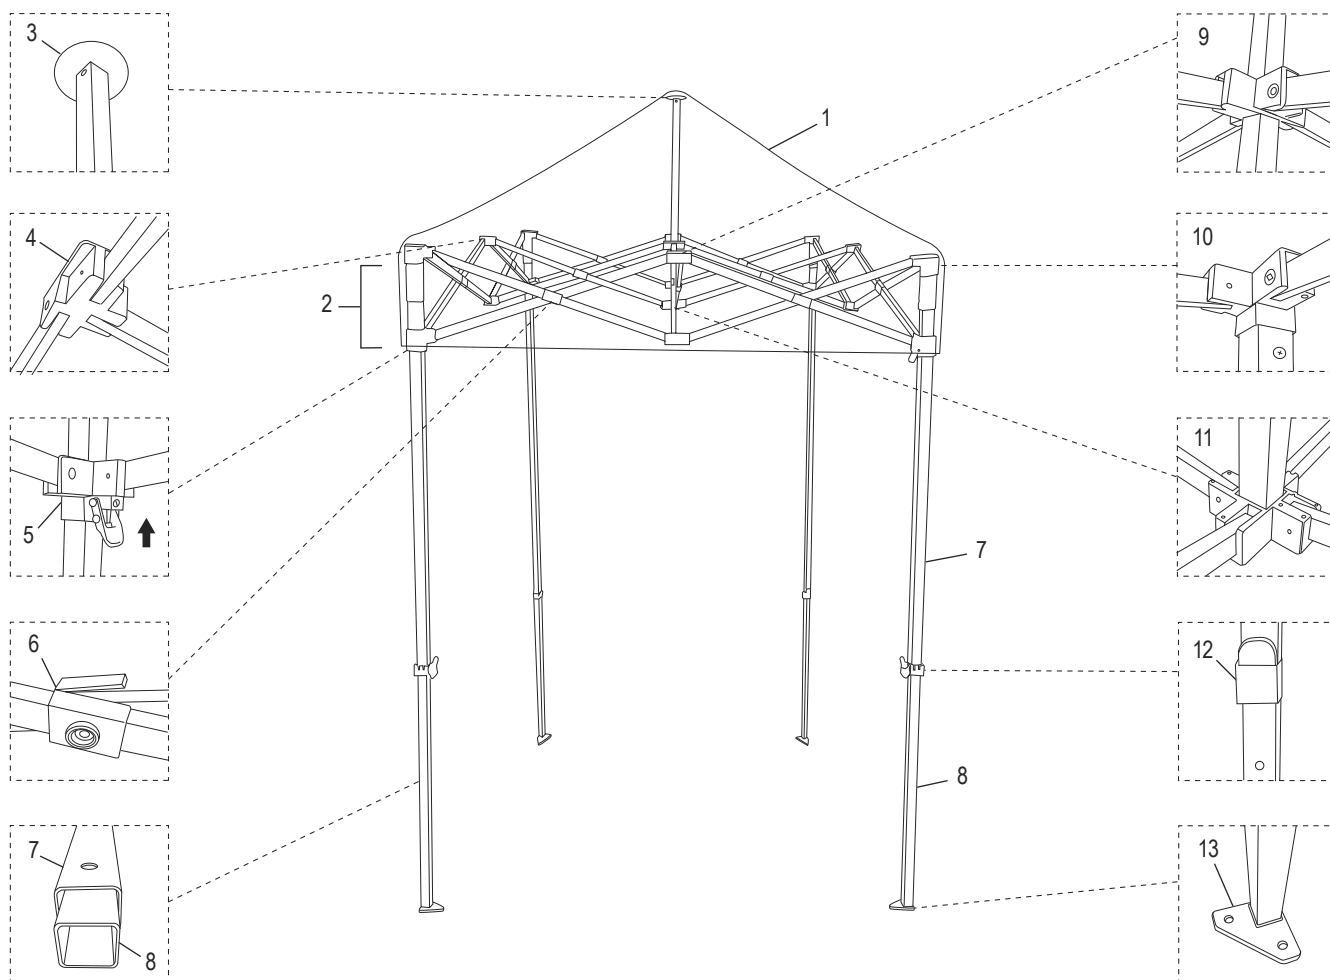

ULINE H-9106

**ABRI-SOLEIL AVEC STRUCTURE
EN ALUMINIUM – 5 x 5 PI**

1 800 295-5510

uline.ca

TOILE D'ABRI-SOLEIL

#	DESCRIPTION	QTÉ	RÉF. ULINE	RÉF. DU FABRICANT
1	Toile d'abri-soleil – 5 x 5 pi, blanc	1	H-9114	INATSWH