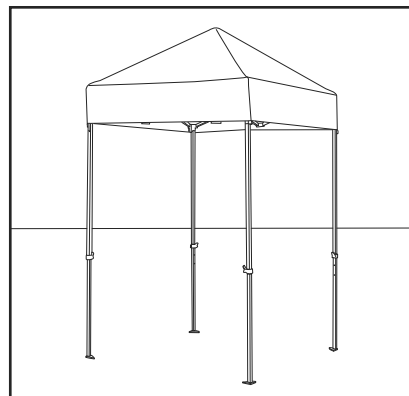

ULINE H-9106

**ABRI-SOLEIL AVEC STRUCTURE
EN ALUMINIUM – 5 x 5 PI**

1 800 295-5510

uline.ca

TOILE D'ABRI-SOLEIL

#	DESCRIPTION	QTÉ	RÉF. ULINE	RÉF. DU FABRICANT
1	Toile d'abri-soleil – 5 x 5 pi, blanc	1	H-9114	INATSWH