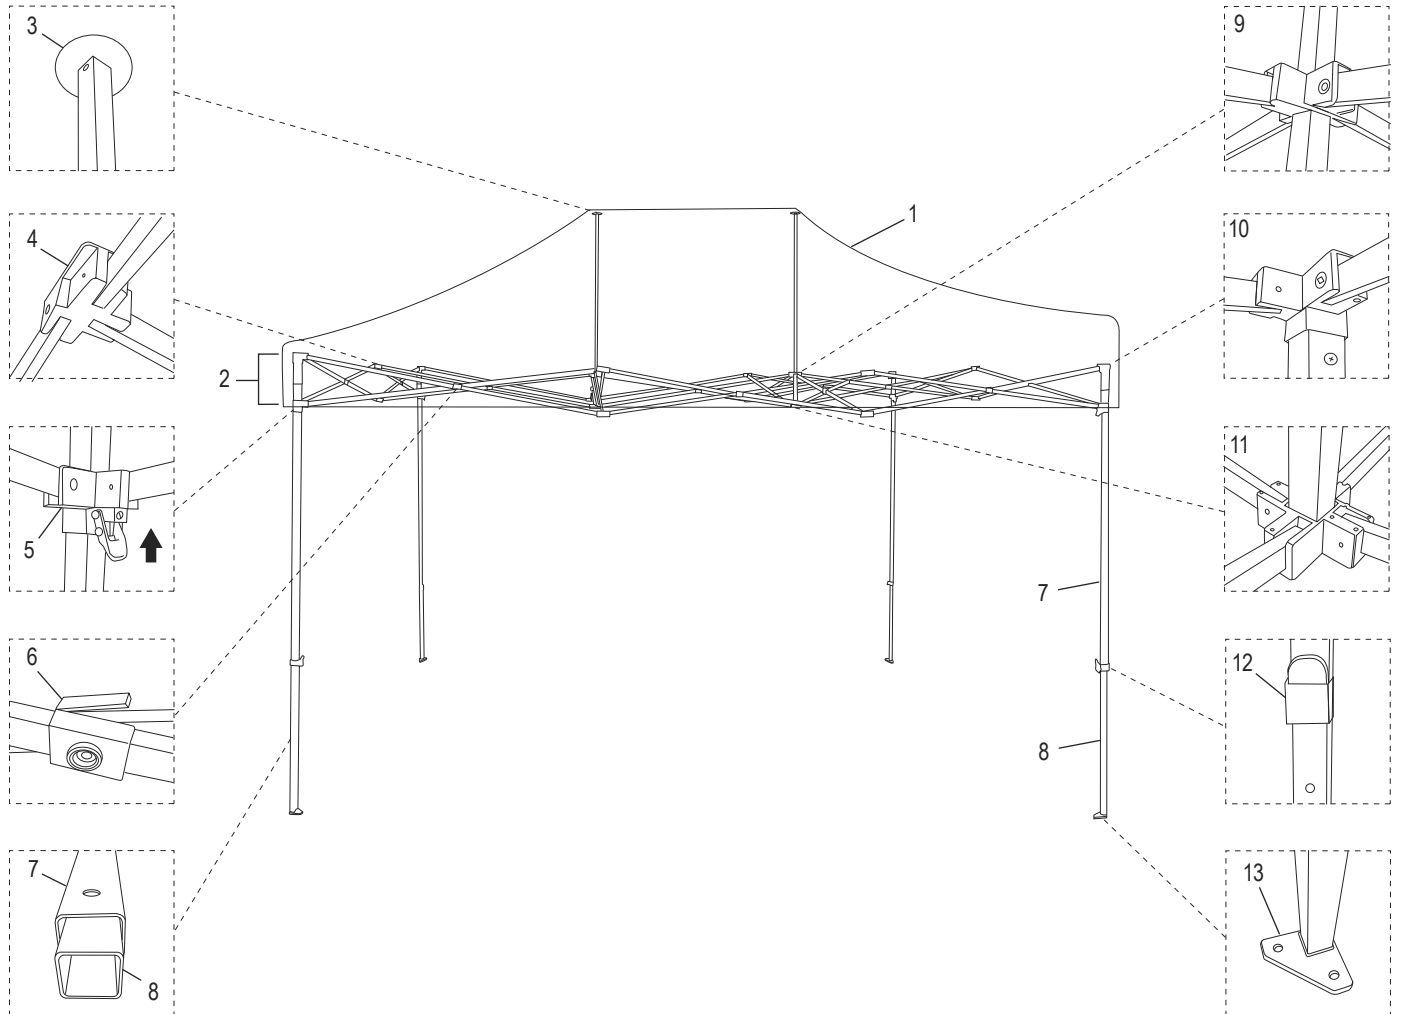

ULINE H-9107

**ABRI-SOLEIL AVEC
STRUCTURE EN ACIER –
10 x 15 PI**

1 800 295-5510
uline.ca

TOILE D'ABRI-SOLEIL

#	DESCRIPTION	QTÉ	RÉF. ULINE	RÉF. DU FABRICANT
1	Toile d'abri-soleil – 10 x 15 pi, blanc	1	H-9115	INAT15WH