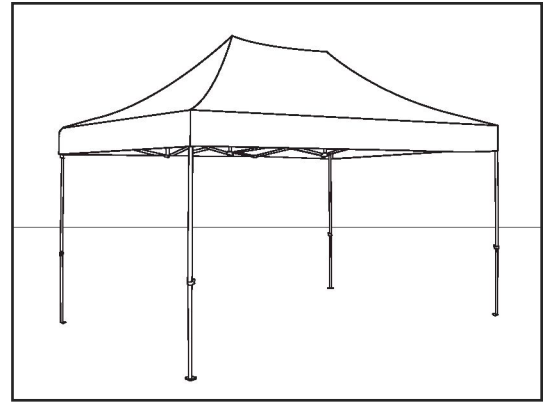

ULINE H-9107

**STEEL FRAME CANOPY –
 10 x 15'**

1-800-295-5510
 uline.com

CANOPY TOP

#	DESCRIPTION	QTY.	ULINE PART NO.	MFG. PART NO.
1	10 x 15' Canopy Top – White	1	H-9115	INAT15WH

STEEL FRAME CANOPY PARTS

#	DESCRIPTION	QTY.	ULINE PART NO.	MFG. PART NO.
2	10 x 15' Steel Canopy Frame	1	H-9107FA	FSSHST15-F
3	Dome Cap	2	-----	H-9107-3
4	3P Joint (Part of a Kit)	12	H-9107-HDWQ	H-9107-4
5	Autoslider (Part of a Kit)	4	H-9107-HDWQ	H-9107-5
6	Truss Connector (Part of a Kit)	17	H-9107-HDWQ	FSSHST15-E
7	Upper Leg	4	H-9107-7Q	FSSHST15-B
8	Lower Leg	4	H-7266B-LEGQ	FSSHST15-C
9	Peak Slider (Part of a Kit)	2	H-9107-HDWQ	H-9107-9
10	2P End Cap (Part of a Kit)	4	H-9107-HDWQ	FSSHST15-H
11	Peak Beam Cap (Part of a Kit)	2	H-9107-HDWQ	FSSHST15-O
12	Leg Adjuster	4	H-7266-ADJUS	FSSHST15-G
13	Foot Pad	4	-----	H-9107-13
	Joint Hardware For Canopy Kit (Not Shown) Includes: • 3P Joint #4 (8) • Autoslider #5 (4) • Truss Connector #6 (12) • Peak Slider #9 (3) • 2P End Cap #10 (4) • Peak Beam Cap #11 (3)	1	H-9107-HDWQ	H-9107-HDWQ
	Plastic Connector Screw For Canopy (Not Shown)	1	-----	H-9107-PC
	10 x 15' Instant Canopy Roller Bag (Not Shown)	1	H-9111	INAT15RB
	Canopy Side Walls (Not Shown)	1	H-9113	INASW4P15WH
	Canopy Weight Discs (Not Shown)	1	H-8015	U0041

ULINE H-9107

**CARPA CON ARMAZÓN
DE ACERO – 10 x 15'**

800-295-5510

uline.mx

CUBIERTA PARA CARPA

#	DESCRIPCIÓN	CANT.	NO. DE PARTE DE ULINE	NO. DE PARTE DEL FABRICANTE
1	Cubierta para Carpa de 10 x 15' – Blanca	1	H-9115	INAT15WH

ULINE H-9107

**ABRI-SOLEIL AVEC
STRUCTURE EN ACIER –
10 x 15 PI**

1 800 295-5510
uline.ca

TOILE D'ABRI-SOLEIL

#	DESCRIPTION	QTÉ	RÉF. ULINE	RÉF. DU FABRICANT
1	Toile d'abri-soleil – 10 x 15 pi, blanc	1	H-9115	INAT15WH