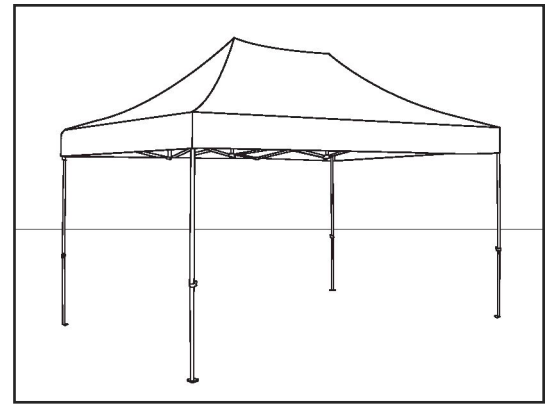

ULINE H-9108

**ABRI-SOLEIL AVEC
STRUCTURE EN
ALUMINIUM – 10 x 15 PI**

1 800 295-5510
uline.ca

TOILE D'ABRI-SOLEIL

#	DESCRIPTION	QTÉ	RÉF. ULINE	RÉF. DU FABRICANT
1	Toile d'abri-soleil – 10 x 15 pi, blanc	1	H-9115	INAT15WH