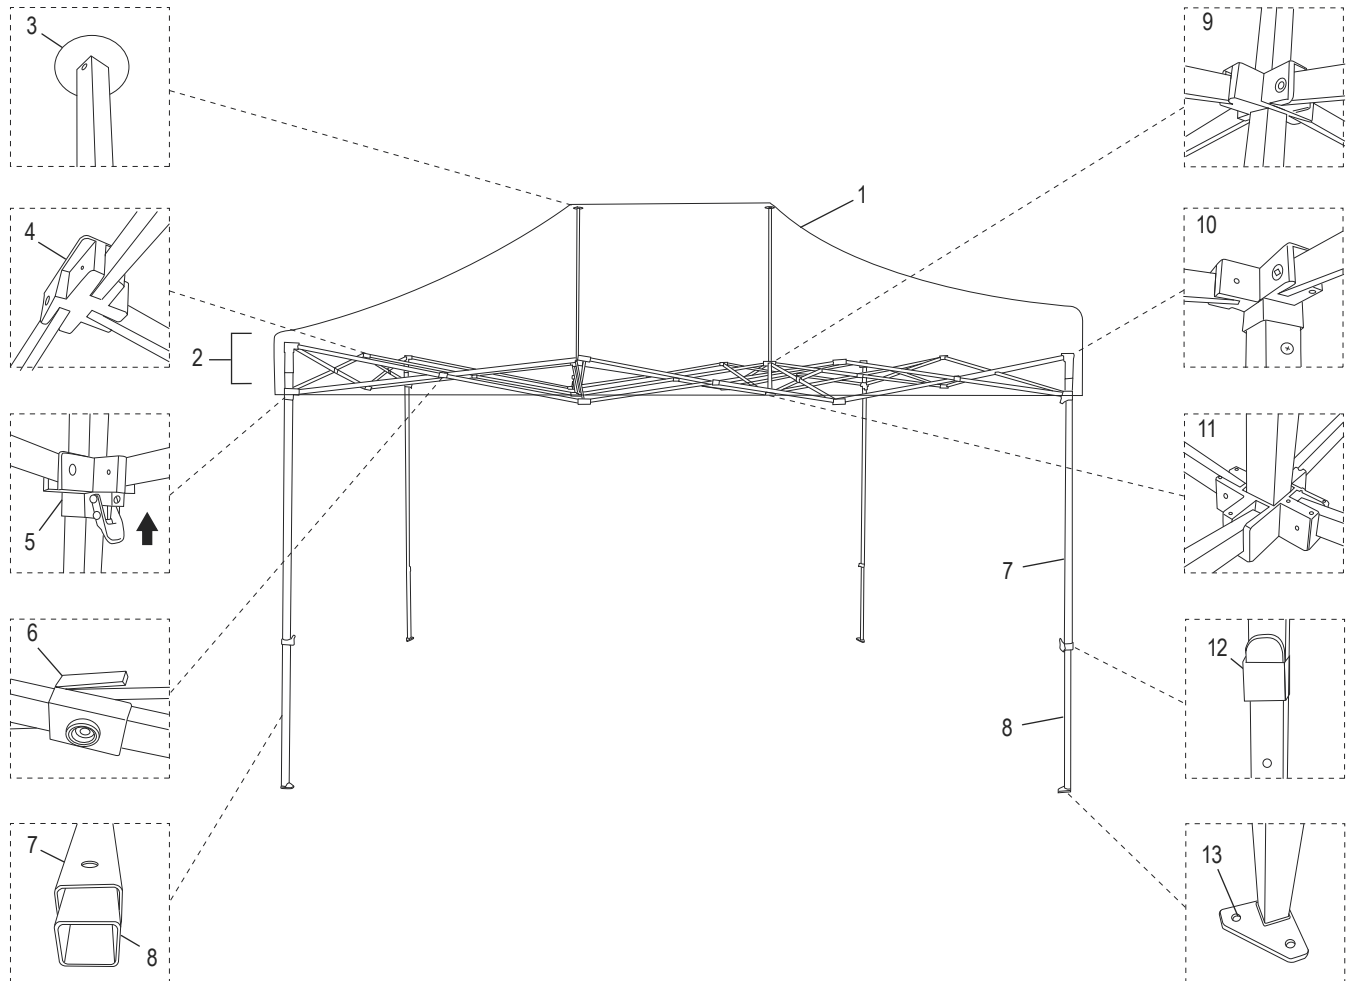

ULINE H-9108

**ABRI-SOLEIL AVEC
STRUCTURE EN
ALUMINIUM – 10 x 15 PI**

1 800 295-5510
uline.ca

TOILE D'ABRI-SOLEIL

#	DESCRIPTION	QTÉ	RÉF. ULINE	RÉF. DU FABRICANT
1	Toile d'abri-soleil – 10 x 15 pi, blanc	1	H-9115	INAT15WH