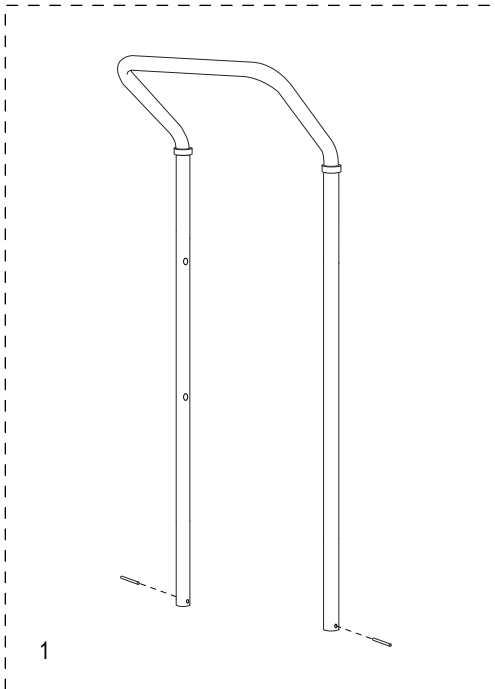

ULINE H-966

CONVERTIBLE STEEL HAND TRUCK

WITH SOLID RUBBER WHEELS

1-800-295-5510
uline.com

ULINE H-966
**CONVERTIBLE STEEL
HAND TRUCK**
WITH SOLID RUBBER WHEELS

1-800-295-5510
uline.com

#	DESCRIPTION	QTY.	ULINE PART NO.	MFG. PART NO.
1	Handle Hardware Kit Includes: <ul style="list-style-type: none">• Handle (1)• Round Pins (2)	1	H-966-HANDLE	H-966-HANDLE
2	Thumb Spring	1	H-966-14	H-966-14
3	Swivel Caster Hardware Kit Includes: <ul style="list-style-type: none">• Swivel Caster (1)• Locknut (1)	2	H-966-CASTER	H-966-CASTER
4	Axle/Wheel Hardware Kit Includes: <ul style="list-style-type: none">• Axle (1)• Washers (12)• Cotter Pins (2)	1	H-966-HDWR	H-966-HDWR
5	Wheel	2	H-100WH	H-100WH

ULINE H-966

**DIABLITO CONVERTIBLE
DE ACERO
CON LLANTAS DE CAUCHO SÓLIDAS**

800-295-5510
uline.mx

ULINE H-966**DIABLITO CONVERTIBLE
DE ACERO
CON LLANTAS DE CAUCHO SÓLIDAS**

800-295-5510

uline.mx

#	DESCRIPCIÓN	CANT.	NO. DE PARTE DE ULINE	NO. DE PARTE DEL FABRICANTE
1	Kit de accesorios del asa Incluye: • Asa (1) • Pasadores Redondos (2)	1	H-966-HANDLE	H-966-HANDLE
2	Resorte	1	H-966-14	H-966-14
3	Kit de Accesorios para Llantá Giratoria Incluye: • Rueda giratoria (1) • Tuerca de Seguridad (1)	2	H-966-CASTER	H-966-CASTER
4	Kit de Accesorios para Llantá/Eje Incluye: • Eje (1) • Rondanas (12) • Pasadores (2)	1	H-966-HDWR	H-966-HDWR
5	Llantá	2	H-100WH	H-100WH