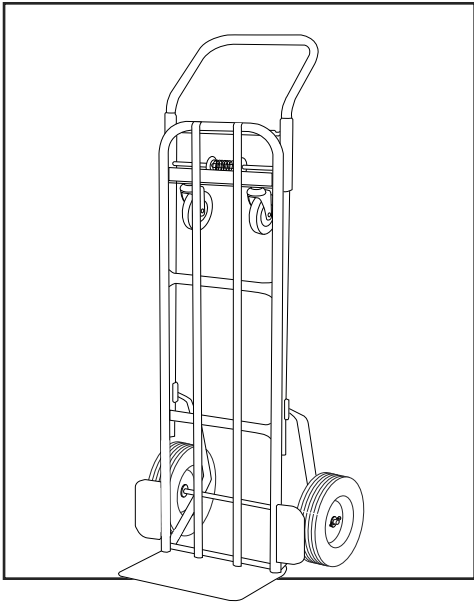

ULINE H-966

CONVERTIBLE STEEL HAND TRUCK

WITH SOLID RUBBER WHEELS

1-800-295-5510
uline.com

ULINE H-966
**CONVERTIBLE STEEL
HAND TRUCK**
WITH SOLID RUBBER WHEELS

1-800-295-5510
uline.com

#	DESCRIPTION	QTY.	ULINE PART NO.	MFG. PART NO.
1	Handle Hardware Kit Includes: <ul style="list-style-type: none">• Handle (1)• Round Pins (2)	1	H-966-HANDLE	H-966-HANDLE
2	Thumb Spring	1	H-966-14	H-966-14
3	Swivel Caster Hardware Kit Includes: <ul style="list-style-type: none">• Swivel Caster (1)• Locknut (1)	2	H-966-CASTER	H-966-CASTER
4	Axle/Wheel Hardware Kit Includes: <ul style="list-style-type: none">• Axle (1)• Washers (12)• Cotter Pins (2)	1	H-966-HDWR	H-966-HDWR
5	Wheel	2	H-100WH	H-100WH

ULINE H-966

**DIABLITO CONVERTIBLE
DE ACERO
CON LLANTAS DE CAUCHO SÓLIDAS**

800-295-5510
uline.mx

ULINE H-966**DIABLITO CONVERTIBLE
DE ACERO
CON LLANTAS DE CAUCHO SÓLIDAS**

800-295-5510

uline.mx

#	DESCRIPCIÓN	CANT.	NO. DE PARTE DE ULINE	NO. DE PARTE DEL FABRICANTE
1	Kit de accesorios del asa Incluye: • Asa (1) • Pasadores Redondos (2)	1	H-966-HANDLE	H-966-HANDLE
2	Resorte	1	H-966-14	H-966-14
3	Kit de Accesorios para Llantá Giratoria Incluye: • Rueda giratoria (1) • Tuerca de Seguridad (1)	2	H-966-CASTER	H-966-CASTER
4	Kit de Accesorios para Llantá/Eje Incluye: • Eje (1) • Rondanas (12) • Pasadores (2)	1	H-966-HDWR	H-966-HDWR
5	Llantá	2	H-100WH	H-100WH