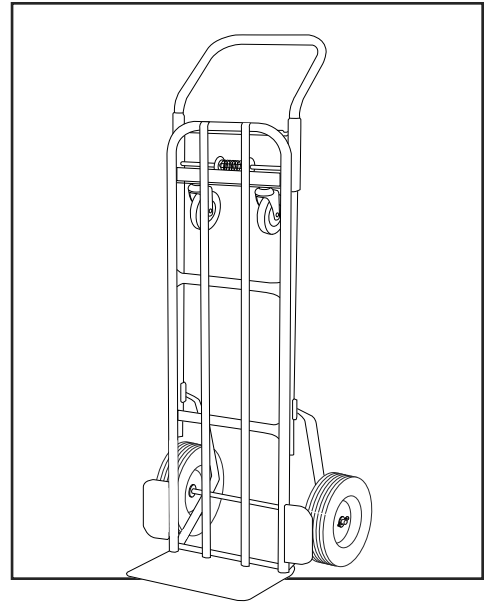

ULINE H-966

CONVERTIBLE STEEL HAND TRUCK

WITH SOLID RUBBER WHEELS

1-800-295-5510
uline.com

ULINE H-966
**CONVERTIBLE STEEL
HAND TRUCK**
WITH SOLID RUBBER WHEELS

1-800-295-5510
uline.com

#	DESCRIPTION	QTY.	ULINE PART NO.	MFG. PART NO.
1	Handle Hardware Kit Includes: <ul style="list-style-type: none">• Handle (1)• Round Pins (2)	1	H-966-HANDLE	H-966-HANDLE
2	Thumb Spring	1	H-966-14	H-966-14
3	Swivel Caster Hardware Kit Includes: <ul style="list-style-type: none">• Swivel Caster (1)• Locknut (1)	2	H-966-CASTER	H-966-CASTER
4	Axle/Wheel Hardware Kit Includes: <ul style="list-style-type: none">• Axle (1)• Washers (12)• Cotter Pins (2)	1	H-966-HDWR	H-966-HDWR
5	Wheel	2	H-100WH	H-100WH

ULINE H-966

**DIABLITO CONVERTIBLE
DE ACERO
CON LLANTAS DE CAUCHO SÓLIDAS**

800-295-5510
uline.mx

ULINE H-966**DIABLITO CONVERTIBLE
DE ACERO
CON LLANTAS DE CAUCHO SÓLIDAS**

800-295-5510

uline.mx

#	DESCRIPCIÓN	CANT.	NO. DE PARTE DE ULINE	NO. DE PARTE DEL FABRICANTE
1	Kit de accesorios del asa Incluye: • Asa (1) • Pasadores Redondos (2)	1	H-966-HANDLE	H-966-HANDLE
2	Resorte	1	H-966-14	H-966-14
3	Kit de Accesorios para Llantá Giratoria Incluye: • Rueda giratoria (1) • Tuerca de Seguridad (1)	2	H-966-CASTER	H-966-CASTER
4	Kit de Accesorios para Llantá/Eje Incluye: • Eje (1) • Rondanas (12) • Pasadores (2)	1	H-966-HDWR	H-966-HDWR
5	Llantá	2	H-100WH	H-100WH