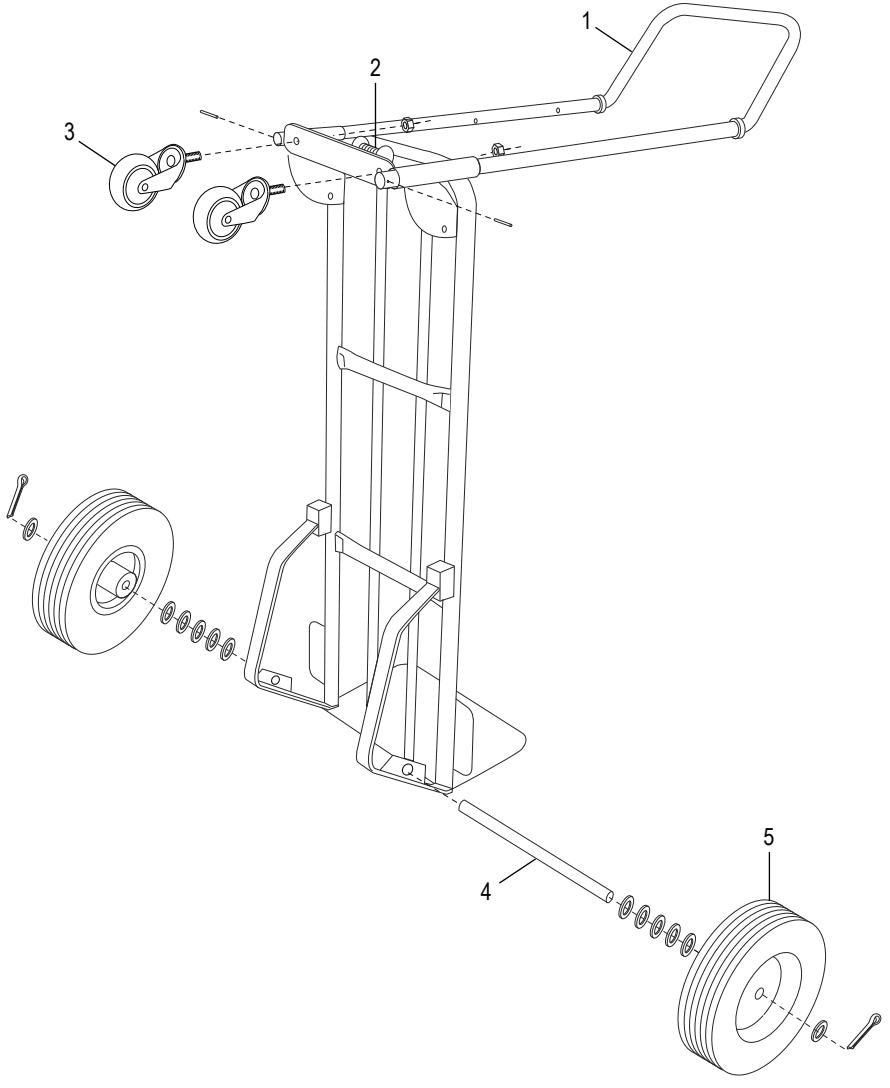

ULINE H-966

CONVERTIBLE STEEL HAND TRUCK

WITH SOLID RUBBER WHEELS

1-800-295-5510
uline.com

ULINE H-966
**CONVERTIBLE STEEL
HAND TRUCK**
WITH SOLID RUBBER WHEELS

1-800-295-5510
uline.com

#	DESCRIPTION	QTY.	ULINE PART NO.	MFG. PART NO.
1	Handle Hardware Kit Includes: <ul style="list-style-type: none">• Handle (1)• Round Pins (2)	1	H-966-HANDLE	H-966-HANDLE
2	Thumb Spring	1	H-966-14	H-966-14
3	Swivel Caster Hardware Kit Includes: <ul style="list-style-type: none">• Swivel Caster (1)• Locknut (1)	2	H-966-CASTER	H-966-CASTER
4	Axle/Wheel Hardware Kit Includes: <ul style="list-style-type: none">• Axle (1)• Washers (12)• Cotter Pins (2)	1	H-966-HDWR	H-966-HDWR
5	Wheel	2	H-100WH	H-100WH

ULINE H-966

**DIABLITO CONVERTIBLE
DE ACERO
CON LLANTAS DE CAUCHO SÓLIDAS**

800-295-5510
uline.mx

ULINE H-966**DIABLITO CONVERTIBLE
DE ACERO
CON LLANTAS DE CAUCHO SÓLIDAS**

800-295-5510

uline.mx

#	DESCRIPCIÓN	CANT.	NO. DE PARTE DE ULINE	NO. DE PARTE DEL FABRICANTE
1	Kit de accesorios del asa Incluye: • Asa (1) • Pasadores Redondos (2)	1	H-966-HANDLE	H-966-HANDLE
2	Resorte	1	H-966-14	H-966-14
3	Kit de Accesorios para Llantá Giratoria Incluye: • Rueda giratoria (1) • Tuerca de Seguridad (1)	2	H-966-CASTER	H-966-CASTER
4	Kit de Accesorios para Llantá/Eje Incluye: • Eje (1) • Rondanas (12) • Pasadores (2)	1	H-966-HDWR	H-966-HDWR
5	Llantá	2	H-100WH	H-100WH