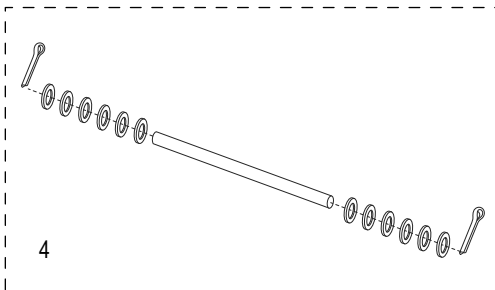

ULINE H-966

CONVERTIBLE STEEL HAND TRUCK

WITH SOLID RUBBER WHEELS

1-800-295-5510
uline.com

ULINE H-966
**CONVERTIBLE STEEL
HAND TRUCK**
WITH SOLID RUBBER WHEELS

1-800-295-5510
uline.com

#	DESCRIPTION	QTY.	ULINE PART NO.	MFG. PART NO.
1	Handle Hardware Kit Includes: <ul style="list-style-type: none">• Handle (1)• Round Pins (2)	1	H-966-HANDLE	H-966-HANDLE
2	Thumb Spring	1	H-966-14	H-966-14
3	Swivel Caster Hardware Kit Includes: <ul style="list-style-type: none">• Swivel Caster (1)• Locknut (1)	2	H-966-CASTER	H-966-CASTER
4	Axle/Wheel Hardware Kit Includes: <ul style="list-style-type: none">• Axle (1)• Washers (12)• Cotter Pins (2)	1	H-966-HDWR	H-966-HDWR
5	Wheel	2	H-100WH	H-100WH

ULINE H-966

**DIABLITO CONVERTIBLE
DE ACERO
CON LLANTAS DE CAUCHO SÓLIDAS**

800-295-5510
uline.mx

ULINE H-966**DIABLITO CONVERTIBLE
DE ACERO
CON LLANTAS DE CAUCHO SÓLIDAS**

800-295-5510

uline.mx

#	DESCRIPCIÓN	CANT.	NO. DE PARTE DE ULINE	NO. DE PARTE DEL FABRICANTE
1	Kit de accesorios del asa Incluye: • Asa (1) • Pasadores Redondos (2)	1	H-966-HANDLE	H-966-HANDLE
2	Resorte	1	H-966-14	H-966-14
3	Kit de Accesorios para Llantá Giratoria Incluye: • Rueda giratoria (1) • Tuerca de Seguridad (1)	2	H-966-CASTER	H-966-CASTER
4	Kit de Accesorios para Llantá/Eje Incluye: • Eje (1) • Rondanas (12) • Pasadores (2)	1	H-966-HDWR	H-966-HDWR
5	Llantá	2	H-100WH	H-100WH