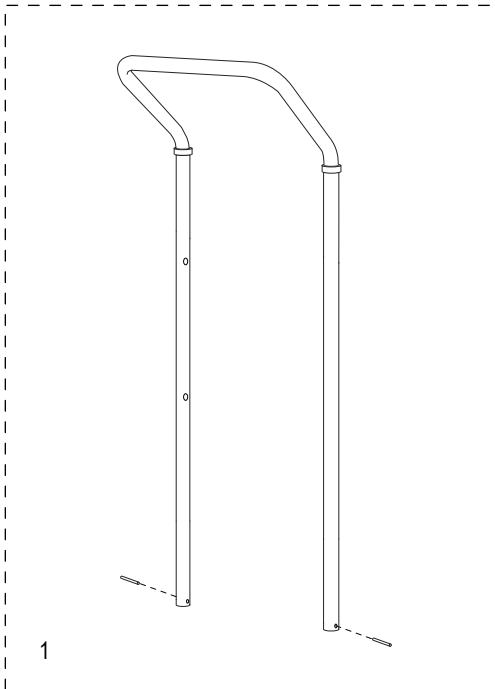

ULINE H-966

**DIABLITO CONVERTIBLE
DE ACERO
CON LLANTAS DE CAUCHO SÓLIDAS**

800-295-5510
uline.mx

ULINE H-966**DIABLITO CONVERTIBLE
DE ACERO
CON LLANTAS DE CAUCHO SÓLIDAS**

800-295-5510

uline.mx

#	DESCRIPCIÓN	CANT.	NO. DE PARTE DE ULINE	NO. DE PARTE DEL FABRICANTE
1	Kit de accesorios del asa Incluye: • Asa (1) • Pasadores Redondos (2)	1	H-966-HANDLE	H-966-HANDLE
2	Resorte	1	H-966-14	H-966-14
3	Kit de Accesorios para Llantá Giratoria Incluye: • Rueda giratoria (1) • Tuerca de Seguridad (1)	2	H-966-CASTER	H-966-CASTER
4	Kit de Accesorios para Llantá/Eje Incluye: • Eje (1) • Rondanas (12) • Pasadores (2)	1	H-966-HDWR	H-966-HDWR
5	Llantá	2	H-100WH	H-100WH

ULINE H-966

**DIABLE DE MANUTENTION
TRANSFORMABLE EN ACIER
À ROUES PLEINES**

1-800-295-5510
uline.ca

**DIABLE DE MANUTENTION
TRANSFORMABLE EN ACIER
À ROUES PLEINES**

#	DESCRIPTION	QTÉ	RÉF. ULINE	RÉF. DE FABRICATION
1	Ensemble de quincaillerie de la poignée Comprend : <ul style="list-style-type: none">• Poignée (1)• Goupilles (2)	1	H-966-HANDLE	H-966-HANDLE
2	Ressort de serrage	1	H-966-14	H-966-14
3	Ensemble de quincaillerie de la roulette pivotante Comprend : <ul style="list-style-type: none">• Roulette pivotante (1)• Écrou freiné (1)	2	H-966-CASTER	H-966-CASTER
4	Ensemble de quincaillerie de l'essieu/la roue Comprend : <ul style="list-style-type: none">• Essieu (1)• Rondelles (12)• Goupilles fendues (2)	1	H-966-HDWR	H-966-HDWR
5	Roue	2	H-100WH	H-100WH