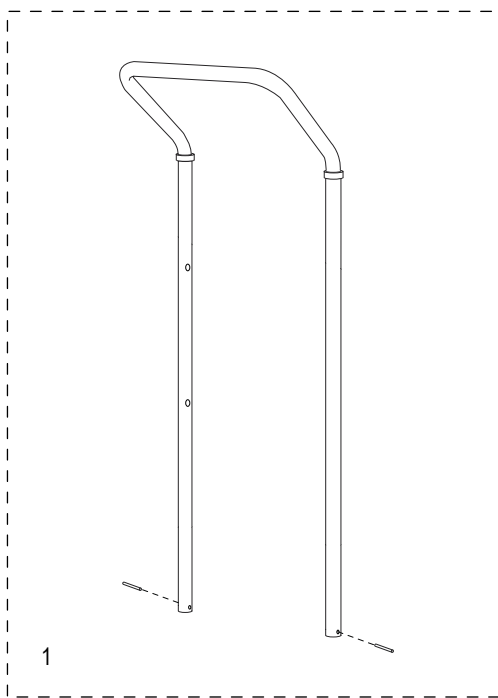

ULINE H-966

CONVERTIBLE STEEL HAND TRUCK

WITH SOLID RUBBER WHEELS

1-800-295-5510
uline.com

ULINE H-966
**CONVERTIBLE STEEL
HAND TRUCK**
WITH SOLID RUBBER WHEELS

1-800-295-5510
uline.com

#	DESCRIPTION	QTY.	ULINE PART NO.	MFG. PART NO.
1	Handle Hardware Kit Includes: <ul style="list-style-type: none">• Handle (1)• Round Pins (2)	1	H-966-HANDLE	H-966-HANDLE
2	Thumb Spring	1	H-966-14	H-966-14
3	Swivel Caster Hardware Kit Includes: <ul style="list-style-type: none">• Swivel Caster (1)• Locknut (1)	2	H-966-CASTER	H-966-CASTER
4	Axle/Wheel Hardware Kit Includes: <ul style="list-style-type: none">• Axle (1)• Washers (12)• Cotter Pins (2)	1	H-966-HDWR	H-966-HDWR
5	Wheel	2	H-100WH	H-100WH

ULINE H-966

**DIABLITO CONVERTIBLE
DE ACERO
CON LLANTAS DE CAUCHO SÓLIDAS**

800-295-5510
uline.mx

ULINE H-966**DIABLITO CONVERTIBLE
DE ACERO
CON LLANTAS DE CAUCHO SÓLIDAS**

800-295-5510

uline.mx

#	DESCRIPCIÓN	CANT.	NO. DE PARTE DE ULINE	NO. DE PARTE DEL FABRICANTE
1	Kit de accesorios del asa Incluye: • Asa (1) • Pasadores Redondos (2)	1	H-966-HANDLE	H-966-HANDLE
2	Resorte	1	H-966-14	H-966-14
3	Kit de Accesorios para Llantá Giratoria Incluye: • Rueda giratoria (1) • Tuerca de Seguridad (1)	2	H-966-CASTER	H-966-CASTER
4	Kit de Accesorios para Llantá/Eje Incluye: • Eje (1) • Rondanas (12) • Pasadores (2)	1	H-966-HDWR	H-966-HDWR
5	Llantá	2	H-100WH	H-100WH