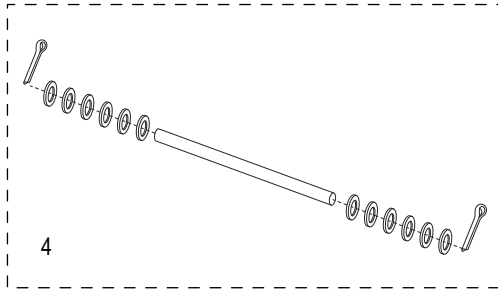

ULINE H-966

CONVERTIBLE STEEL HAND TRUCK

WITH SOLID RUBBER WHEELS

1-800-295-5510
uline.com

ULINE H-966
**CONVERTIBLE STEEL
HAND TRUCK**
WITH SOLID RUBBER WHEELS

1-800-295-5510
uline.com

#	DESCRIPTION	QTY.	ULINE PART NO.	MFG. PART NO.
1	Handle Hardware Kit Includes: <ul style="list-style-type: none">• Handle (1)• Round Pins (2)	1	H-966-HANDLE	H-966-HANDLE
2	Thumb Spring	1	H-966-14	H-966-14
3	Swivel Caster Hardware Kit Includes: <ul style="list-style-type: none">• Swivel Caster (1)• Locknut (1)	2	H-966-CASTER	H-966-CASTER
4	Axle/Wheel Hardware Kit Includes: <ul style="list-style-type: none">• Axle (1)• Washers (12)• Cotter Pins (2)	1	H-966-HDWR	H-966-HDWR
5	Wheel	2	H-100WH	H-100WH

ULINE H-966

**DIABLITO CONVERTIBLE
DE ACERO
CON LLANTAS DE CAUCHO SÓLIDAS**

800-295-5510
uline.mx

ULINE H-966**DIABLITO CONVERTIBLE
DE ACERO
CON LLANTAS DE CAUCHO SÓLIDAS**

800-295-5510

uline.mx

#	DESCRIPCIÓN	CANT.	NO. DE PARTE DE ULINE	NO. DE PARTE DEL FABRICANTE
1	Kit de accesorios del asa Incluye: • Asa (1) • Pasadores Redondos (2)	1	H-966-HANDLE	H-966-HANDLE
2	Resorte	1	H-966-14	H-966-14
3	Kit de Accesorios para Llantá Giratoria Incluye: • Rueda giratoria (1) • Tuerca de Seguridad (1)	2	H-966-CASTER	H-966-CASTER
4	Kit de Accesorios para Llantá/Eje Incluye: • Eje (1) • Rondanas (12) • Pasadores (2)	1	H-966-HDWR	H-966-HDWR
5	Llantá	2	H-100WH	H-100WH