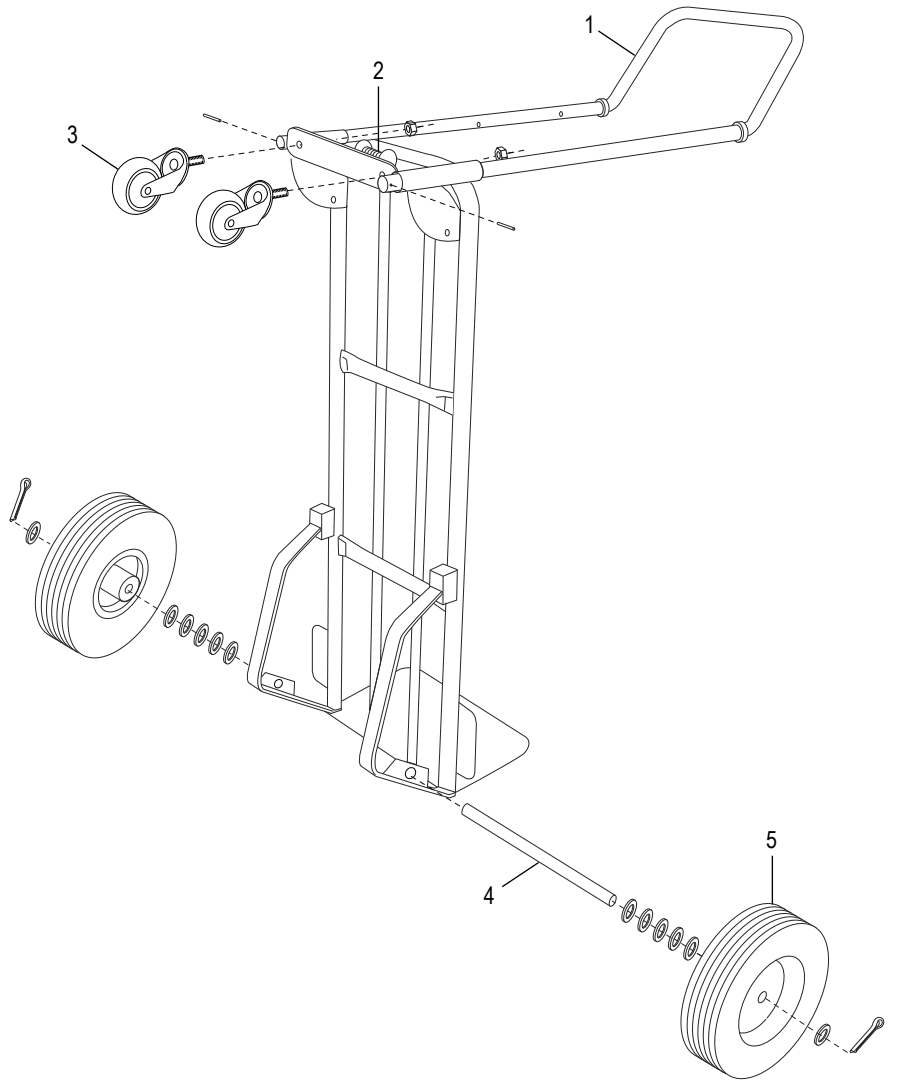

ULINE H-966

**DIABLITO CONVERTIBLE
DE ACERO
CON LLANTAS DE CAUCHO SÓLIDAS**

800-295-5510
uline.mx

ULINE H-966**DIABLITO CONVERTIBLE
DE ACERO
CON LLANTAS DE CAUCHO SÓLIDAS**

800-295-5510

uline.mx

#	DESCRIPCIÓN	CANT.	NO. DE PARTE DE ULINE	NO. DE PARTE DEL FABRICANTE
1	Kit de accesorios del asa Incluye: • Asa (1) • Pasadores Redondos (2)	1	H-966-HANDLE	H-966-HANDLE
2	Resorte	1	H-966-14	H-966-14
3	Kit de Accesorios para Llantá Giratoria Incluye: • Rueda giratoria (1) • Tuerca de Seguridad (1)	2	H-966-CASTER	H-966-CASTER
4	Kit de Accesorios para Llantá/Eje Incluye: • Eje (1) • Rondanas (12) • Pasadores (2)	1	H-966-HDWR	H-966-HDWR
5	Llantá	2	H-100WH	H-100WH

ULINE H-966

**DIABLE DE MANUTENTION
TRANSFORMABLE EN ACIER
À ROUES PLEINES**

1-800-295-5510
uline.ca

**DIABLE DE MANUTENTION
TRANSFORMABLE EN ACIER
À ROUES PLEINES**

#	DESCRIPTION	QTÉ	RÉF. ULINE	RÉF. DE FABRICATION
1	Ensemble de quincaillerie de la poignée Comprend : <ul style="list-style-type: none">• Poignée (1)• Goupilles (2)	1	H-966-HANDLE	H-966-HANDLE
2	Ressort de serrage	1	H-966-14	H-966-14
3	Ensemble de quincaillerie de la roulette pivotante Comprend : <ul style="list-style-type: none">• Roulette pivotante (1)• Écrou freiné (1)	2	H-966-CASTER	H-966-CASTER
4	Ensemble de quincaillerie de l'essieu/la roue Comprend : <ul style="list-style-type: none">• Essieu (1)• Rondelles (12)• Goupilles fendues (2)	1	H-966-HDWR	H-966-HDWR
5	Roue	2	H-100WH	H-100WH