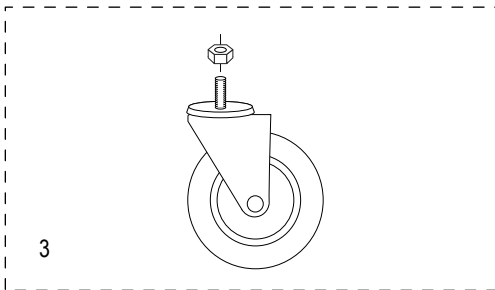

ULINE H-966

CONVERTIBLE STEEL HAND TRUCK

WITH SOLID RUBBER WHEELS

1-800-295-5510
uline.com

ULINE H-966
**CONVERTIBLE STEEL
HAND TRUCK**
WITH SOLID RUBBER WHEELS

1-800-295-5510
uline.com

#	DESCRIPTION	QTY.	ULINE PART NO.	MFG. PART NO.
1	Handle Hardware Kit Includes: <ul style="list-style-type: none">• Handle (1)• Round Pins (2)	1	H-966-HANDLE	H-966-HANDLE
2	Thumb Spring	1	H-966-14	H-966-14
3	Swivel Caster Hardware Kit Includes: <ul style="list-style-type: none">• Swivel Caster (1)• Locknut (1)	2	H-966-CASTER	H-966-CASTER
4	Axle/Wheel Hardware Kit Includes: <ul style="list-style-type: none">• Axle (1)• Washers (12)• Cotter Pins (2)	1	H-966-HDWR	H-966-HDWR
5	Wheel	2	H-100WH	H-100WH

ULINE H-966

**DIABLITO CONVERTIBLE
DE ACERO
CON LLANTAS DE CAUCHO SÓLIDAS**

800-295-5510
uline.mx

ULINE H-966**DIABLITO CONVERTIBLE
DE ACERO
CON LLANTAS DE CAUCHO SÓLIDAS**

800-295-5510

uline.mx

#	DESCRIPCIÓN	CANT.	NO. DE PARTE DE ULINE	NO. DE PARTE DEL FABRICANTE
1	Kit de accesorios del asa Incluye: • Asa (1) • Pasadores Redondos (2)	1	H-966-HANDLE	H-966-HANDLE
2	Resorte	1	H-966-14	H-966-14
3	Kit de Accesorios para Llantá Giratoria Incluye: • Rueda giratoria (1) • Tuerca de Seguridad (1)	2	H-966-CASTER	H-966-CASTER
4	Kit de Accesorios para Llantá/Eje Incluye: • Eje (1) • Rondanas (12) • Pasadores (2)	1	H-966-HDWR	H-966-HDWR
5	Llantá	2	H-100WH	H-100WH