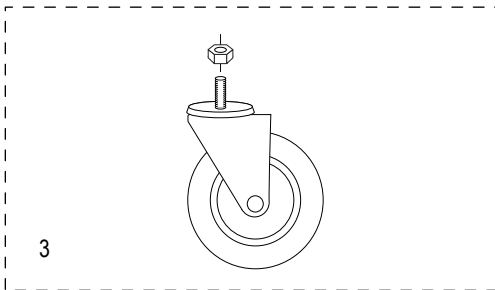

ULINE H-966

**DIABLITO CONVERTIBLE
DE ACERO
CON LLANTAS DE CAUCHO SÓLIDAS**

800-295-5510
uline.mx

ULINE H-966**DIABLITO CONVERTIBLE
DE ACERO
CON LLANTAS DE CAUCHO SÓLIDAS**

800-295-5510

uline.mx

#	DESCRIPCIÓN	CANT.	NO. DE PARTE DE ULINE	NO. DE PARTE DEL FABRICANTE
1	Kit de accesorios del asa Incluye: • Asa (1) • Pasadores Redondos (2)	1	H-966-HANDLE	H-966-HANDLE
2	Resorte	1	H-966-14	H-966-14
3	Kit de Accesorios para Llantá Giratoria Incluye: • Rueda giratoria (1) • Tuerca de Seguridad (1)	2	H-966-CASTER	H-966-CASTER
4	Kit de Accesorios para Llantá/Eje Incluye: • Eje (1) • Rondanas (12) • Pasadores (2)	1	H-966-HDWR	H-966-HDWR
5	Llantá	2	H-100WH	H-100WH

ULINE H-966

**DIABLE DE MANUTENTION
TRANSFORMABLE EN ACIER
À ROUES PLEINES**

1-800-295-5510
uline.ca

**DIABLE DE MANUTENTION
TRANSFORMABLE EN ACIER
À ROUES PLEINES**

#	DESCRIPTION	QTÉ	RÉF. ULINE	RÉF. DE FABRICATION
1	Ensemble de quincaillerie de la poignée Comprend : <ul style="list-style-type: none">• Poignée (1)• Goupilles (2)	1	H-966-HANDLE	H-966-HANDLE
2	Ressort de serrage	1	H-966-14	H-966-14
3	Ensemble de quincaillerie de la roulette pivotante Comprend : <ul style="list-style-type: none">• Roulette pivotante (1)• Écrou freiné (1)	2	H-966-CASTER	H-966-CASTER
4	Ensemble de quincaillerie de l'essieu/la roue Comprend : <ul style="list-style-type: none">• Essieu (1)• Rondelles (12)• Goupilles fendues (2)	1	H-966-HDWR	H-966-HDWR
5	Roue	2	H-100WH	H-100WH