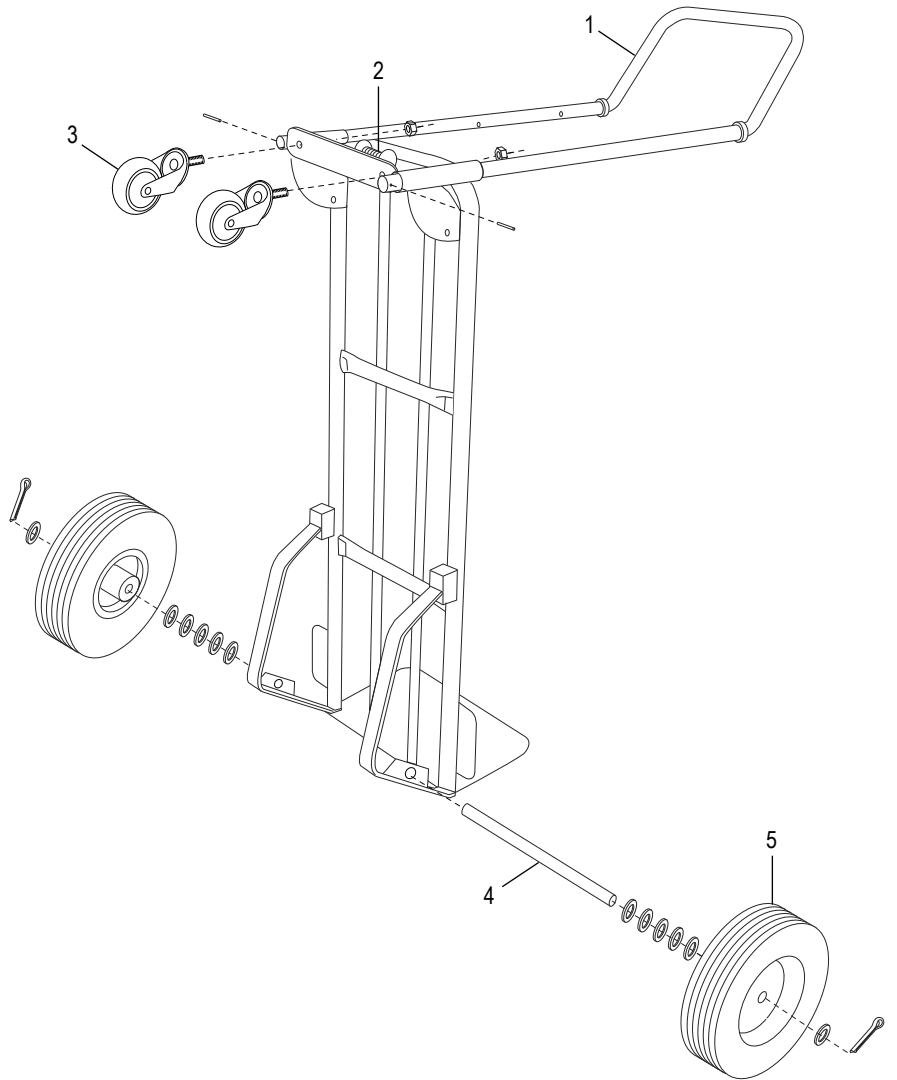

ULINE H-966

CONVERTIBLE STEEL HAND TRUCK

WITH SOLID RUBBER WHEELS

1-800-295-5510
uline.com

ULINE H-966
**CONVERTIBLE STEEL
HAND TRUCK**
WITH SOLID RUBBER WHEELS

1-800-295-5510
uline.com

#	DESCRIPTION	QTY.	ULINE PART NO.	MFG. PART NO.
1	Handle Hardware Kit Includes: <ul style="list-style-type: none">• Handle (1)• Round Pins (2)	1	H-966-HANDLE	H-966-HANDLE
2	Thumb Spring	1	H-966-14	H-966-14
3	Swivel Caster Hardware Kit Includes: <ul style="list-style-type: none">• Swivel Caster (1)• Locknut (1)	2	H-966-CASTER	H-966-CASTER
4	Axle/Wheel Hardware Kit Includes: <ul style="list-style-type: none">• Axle (1)• Washers (12)• Cotter Pins (2)	1	H-966-HDWR	H-966-HDWR
5	Wheel	2	H-100WH	H-100WH

ULINE H-966

**DIABLITO CONVERTIBLE
DE ACERO
CON LLANTAS DE CAUCHO SÓLIDAS**

800-295-5510
uline.mx

ULINE H-966**DIABLITO CONVERTIBLE
DE ACERO
CON LLANTAS DE CAUCHO SÓLIDAS**

800-295-5510

uline.mx

#	DESCRIPCIÓN	CANT.	NO. DE PARTE DE ULINE	NO. DE PARTE DEL FABRICANTE
1	Kit de accesorios del asa Incluye: • Asa (1) • Pasadores Redondos (2)	1	H-966-HANDLE	H-966-HANDLE
2	Resorte	1	H-966-14	H-966-14
3	Kit de Accesorios para Llantá Giratoria Incluye: • Rueda giratoria (1) • Tuerca de Seguridad (1)	2	H-966-CASTER	H-966-CASTER
4	Kit de Accesorios para Llantá/Eje Incluye: • Eje (1) • Rondanas (12) • Pasadores (2)	1	H-966-HDWR	H-966-HDWR
5	Llantá	2	H-100WH	H-100WH