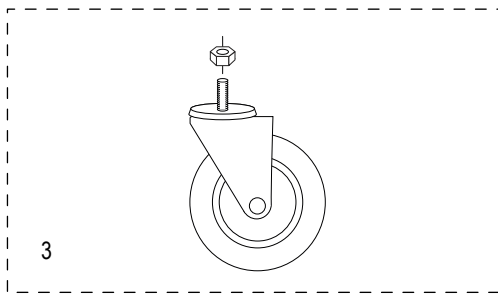

ULINE H-966

CONVERTIBLE STEEL HAND TRUCK

WITH SOLID RUBBER WHEELS

1-800-295-5510
uline.com

ULINE H-966
**CONVERTIBLE STEEL
HAND TRUCK**
WITH SOLID RUBBER WHEELS

1-800-295-5510
uline.com

#	DESCRIPTION	QTY.	ULINE PART NO.	MFG. PART NO.
1	Handle Hardware Kit Includes: <ul style="list-style-type: none">• Handle (1)• Round Pins (2)	1	H-966-HANDLE	H-966-HANDLE
2	Thumb Spring	1	H-966-14	H-966-14
3	Swivel Caster Hardware Kit Includes: <ul style="list-style-type: none">• Swivel Caster (1)• Locknut (1)	2	H-966-CASTER	H-966-CASTER
4	Axle/Wheel Hardware Kit Includes: <ul style="list-style-type: none">• Axle (1)• Washers (12)• Cotter Pins (2)	1	H-966-HDWR	H-966-HDWR
5	Wheel	2	H-100WH	H-100WH

ULINE H-966

**DIABLITO CONVERTIBLE
DE ACERO
CON LLANTAS DE CAUCHO SÓLIDAS**

800-295-5510
uline.mx

ULINE H-966**DIABLITO CONVERTIBLE
DE ACERO
CON LLANTAS DE CAUCHO SÓLIDAS**

800-295-5510

uline.mx

#	DESCRIPCIÓN	CANT.	NO. DE PARTE DE ULINE	NO. DE PARTE DEL FABRICANTE
1	Kit de accesorios del asa Incluye: • Asa (1) • Pasadores Redondos (2)	1	H-966-HANDLE	H-966-HANDLE
2	Resorte	1	H-966-14	H-966-14
3	Kit de Accesorios para Llantá Giratoria Incluye: • Rueda giratoria (1) • Tuerca de Seguridad (1)	2	H-966-CASTER	H-966-CASTER
4	Kit de Accesorios para Llantá/Eje Incluye: • Eje (1) • Rondanas (12) • Pasadores (2)	1	H-966-HDWR	H-966-HDWR
5	Llantá	2	H-100WH	H-100WH