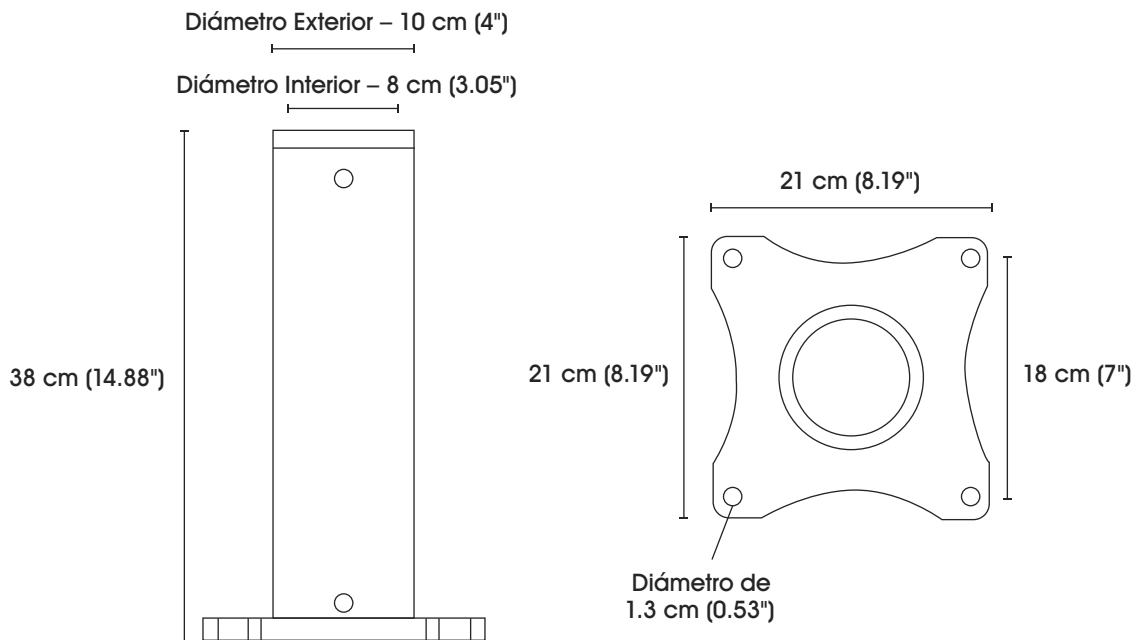

DESCRIPTION	BOOM	MAST	BASE
Product Weight	27 lbs.	23 lbs.	21 lbs.

DIMENSIONS

CRANE

BASE

ULINE

1-800-295-5510
uline.com

ULINE H-11689

**PLUMA PESCANTE DE ACERO –
500 LBS. CAPACIDAD**

800-295-5510
uline.mx

ESPECIFICACIONES

DESCRIPCIÓN	1ER. NIVEL	TAMBO MEDIO	TAMBO COMPLETO
Clasificación de Carga	227 kg (500 lbs.)	227 kg (500 lbs.)	227 kg (500 lbs.)

DESCRIPCIÓN	BRAZO	MÁSTIL	BASE
Peso del Producto	12 kg (27 lbs.)	10 kg (23 lbs.)	9.5 kg (21 lbs.)

DIMENSIONES

GRÚA

BASE

ULINE

800-295-5510
uline.mx

ULINE H-11689

**GRUE À BOSSOIR EN ACIER –
CAPACITÉ DE 500 lb**

1 800 295-5510
uline.ca

DIMENSIONS

GRUE

BASE

Diamètre externe – 10 cm (4 po)

Diamètre interne – 8 cm (3,05 po)

ULINE

1 800 295-5510
uline.ca