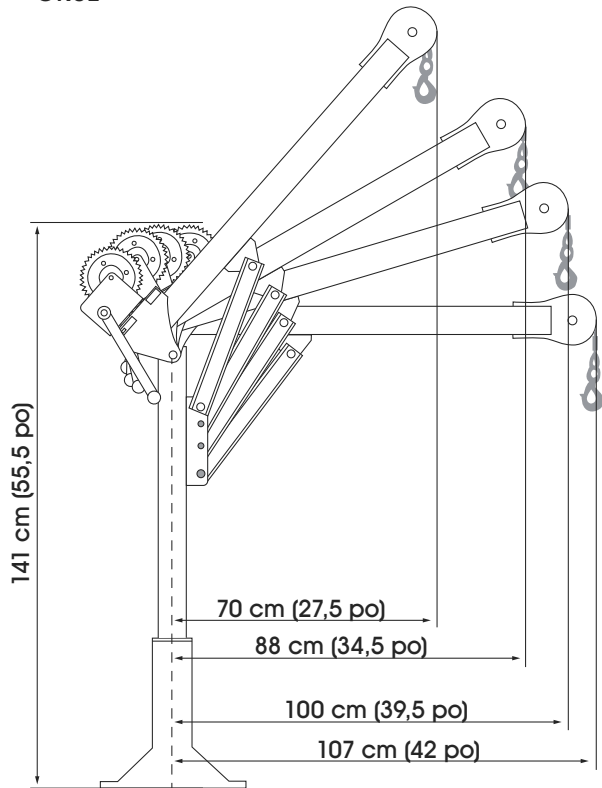

DESCRIPTION	BOOM	MAST	BASE
Product Weight	27 lbs.	23 lbs.	21 lbs.

DIMENSIONS

CRANE

BASE

ULINE

1-800-295-5510
uline.com

ULINE H-11689

**PLUMA PESCANTE DE ACERO –
500 LBS. CAPACIDAD**

DIMENSIONES

GRÚA

BASE

ULINE

800-295-5510
uline.mx

ULINE H-11689

**GRUE À BOSSOIR EN ACIER –
CAPACITÉ DE 500 lb**

1 800 295-5510
uline.ca

SPÉCIFICATIONS

DESCRIPTION	1 ^{ÈRE} COUCHE	MI-TAMBOUR	TAMBOUR PLEIN
Limite de charge	227 kg (500 lb)	227 kg (500 lb)	227 kg (500 lb)

DESCRIPTION	FLÈCHE	MÂT	BASE
Poids du produit	12 kg (27 lb)	10 kg (23 lb)	9.5 kg (21 lb)

DIMENSIONS

GRUE

BASE

Diamètre externe – 10 cm (4 po)

Diamètre interne – 8 cm (3,05 po)

ULINE

1 800 295-5510
uline.ca