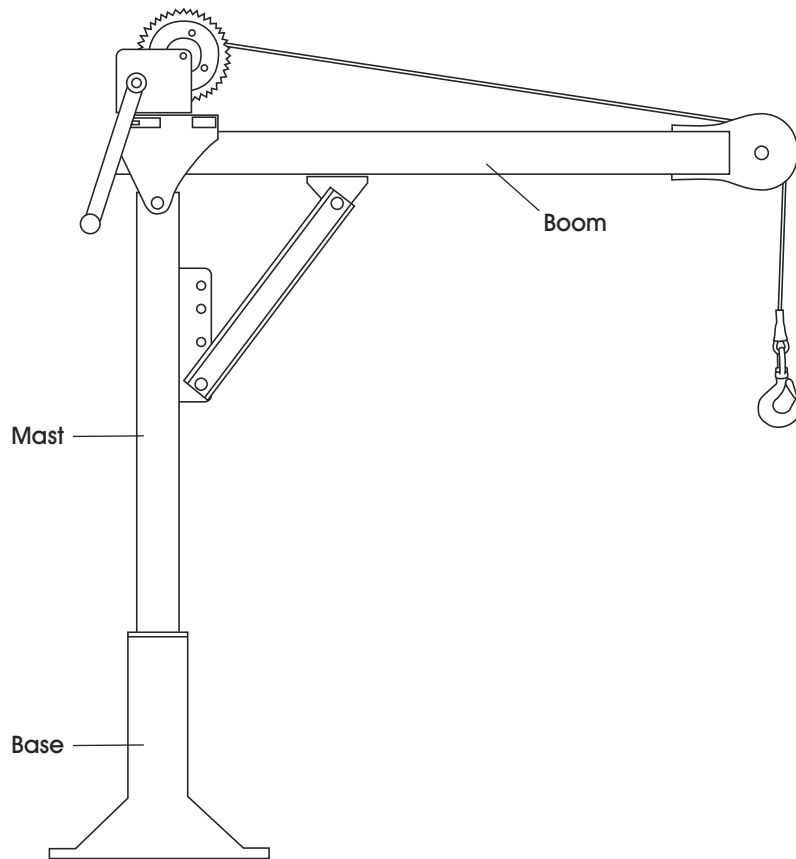

DESCRIPTION	1ST LAYER	MID DRUM	FULL DRUM
Load Rating	500 lbs.	500 lbs.	500 lbs.

DESCRIPTION	BOOM	MAST	BASE
Product Weight	27 lbs.	23 lbs.	21 lbs.