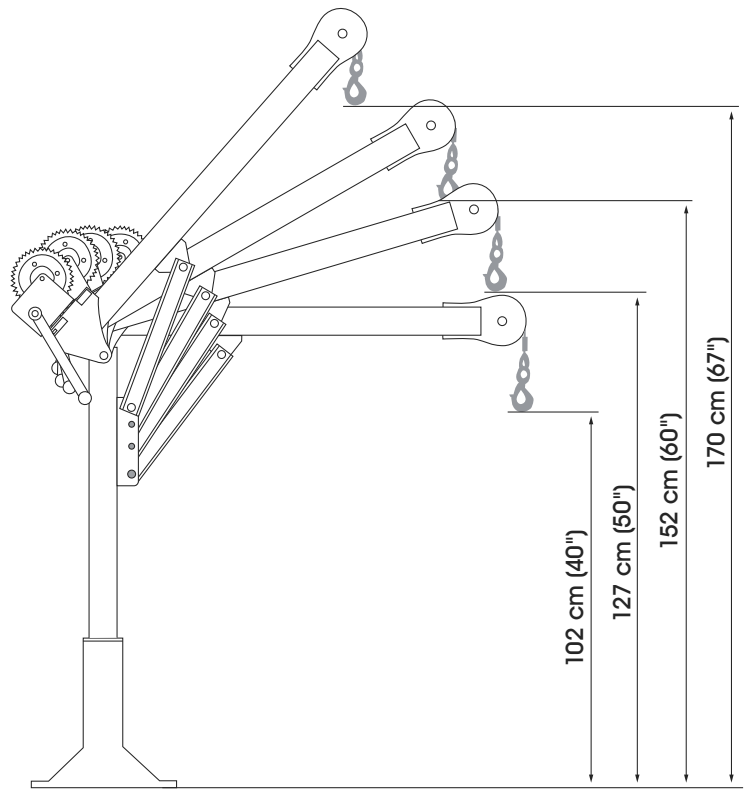

800-295-5510
uline.mx

ESPECIFICACIONES

DESCRIPCIÓN	1ER. NIVEL	TAMBO MEDIO	TAMBO COMPLETO
Clasificación de Carga	227 kg (500 lbs.)	227 kg (500 lbs.)	227 kg (500 lbs.)

DESCRIPCIÓN	BRAZO	MÁSTIL	BASE
Peso del Producto	12 kg (27 lbs.)	10 kg (23 lbs.)	9.5 kg (21 lbs.)

DIMENSIONES

GRÚA

BASE

ULINE

800-295-5510
uline.mx

ULINE H-11689

**GRUE À BOSSOIR EN ACIER –
CAPACITÉ DE 500 lb**

1 800 295-5510
uline.ca

SPÉCIFICATIONS

DESCRIPTION	1 ^{ÈRE} COUCHE	MI-TAMBOUR	TAMBOUR PLEIN
Limite de charge	227 kg (500 lb)	227 kg (500 lb)	227 kg (500 lb)

DESCRIPTION	FLÈCHE	MÂT	BASE
Poids du produit	12 kg (27 lb)	10 kg (23 lb)	9.5 kg (21 lb)

DIMENSIONS

GRUE

BASE

Diamètre externe – 10 cm (4 po)

Diamètre interne – 8 cm (3,05 po)

ULINE

1 800 295-5510
uline.ca