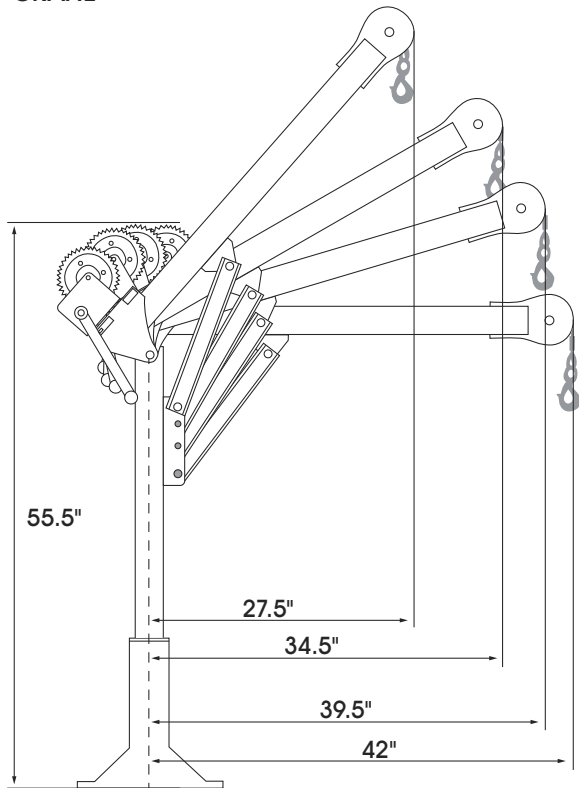

DESCRIPTION	BOOM	MAST	BASE
Product Weight	27 lbs.	23 lbs.	21 lbs.

DIMENSIONS

CRANE

BASE

ULINE

1-800-295-5510
uline.com

ULINE H-11689

**PLUMA PESCANTE DE ACERO –
500 LBS. CAPACIDAD**

DIMENSIONES

GRÚA

BASE

ULINE

800-295-5510
uline.mx

ULINE H-11689

**GRUE À BOSSOIR EN ACIER –
CAPACITÉ DE 500 lb**

1 800 295-5510
uline.ca

SPÉCIFICATIONS

DESCRIPTION	1 ^{ÈRE} COUCHE	MI-TAMBOUR	TAMBOUR PLEIN
Limite de charge	227 kg (500 lb)	227 kg (500 lb)	227 kg (500 lb)

DESCRIPTION	FLÈCHE	MÂT	BASE
Poids du produit	12 kg (27 lb)	10 kg (23 lb)	9.5 kg (21 lb)

DIMENSIONS

GRUE

BASE

Diamètre externe – 10 cm (4 po)

Diamètre interne – 8 cm (3,05 po)

ULINE

1 800 295-5510
uline.ca