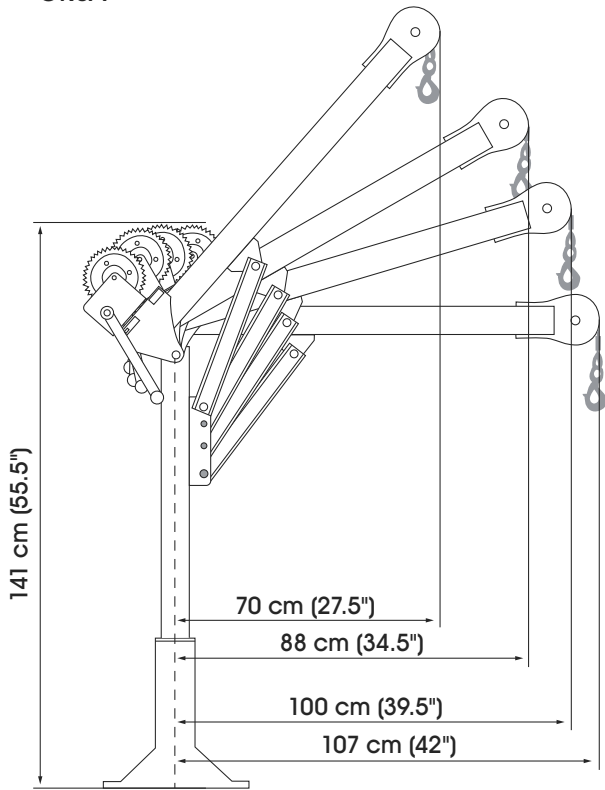

800-295-5510
uline.mx

ESPECIFICACIONES

DESCRIPCIÓN	1ER. NIVEL	TAMBO MEDIO	TAMBO COMPLETO
Clasificación de Carga	227 kg (500 lbs.)	227 kg (500 lbs.)	227 kg (500 lbs.)

DESCRIPCIÓN	BRAZO	MÁSTIL	BASE
Peso del Producto	12 kg (27 lbs.)	10 kg (23 lbs.)	9.5 kg (21 lbs.)

DIMENSIONES

GRÚA

BASE

ULINE

800-295-5510
uline.mx

ULINE H-11689

**GRUE À BOSSOIR EN ACIER –
CAPACITÉ DE 500 lb**

1 800 295-5510
uline.ca

SPÉCIFICATIONS

DESCRIPTION	1 ^{ÈRE} COUCHE	MI-TAMBOUR	TAMBOUR PLEIN
Limite de charge	227 kg (500 lb)	227 kg (500 lb)	227 kg (500 lb)

DESCRIPTION	FLÈCHE	MÂT	BASE
Poids du produit	12 kg (27 lb)	10 kg (23 lb)	9.5 kg (21 lb)

DIMENSIONS

GRUE

BASE

Diamètre externe – 10 cm (4 po)

Diamètre interne – 8 cm (3,05 po)

ULINE

1 800 295-5510
uline.ca