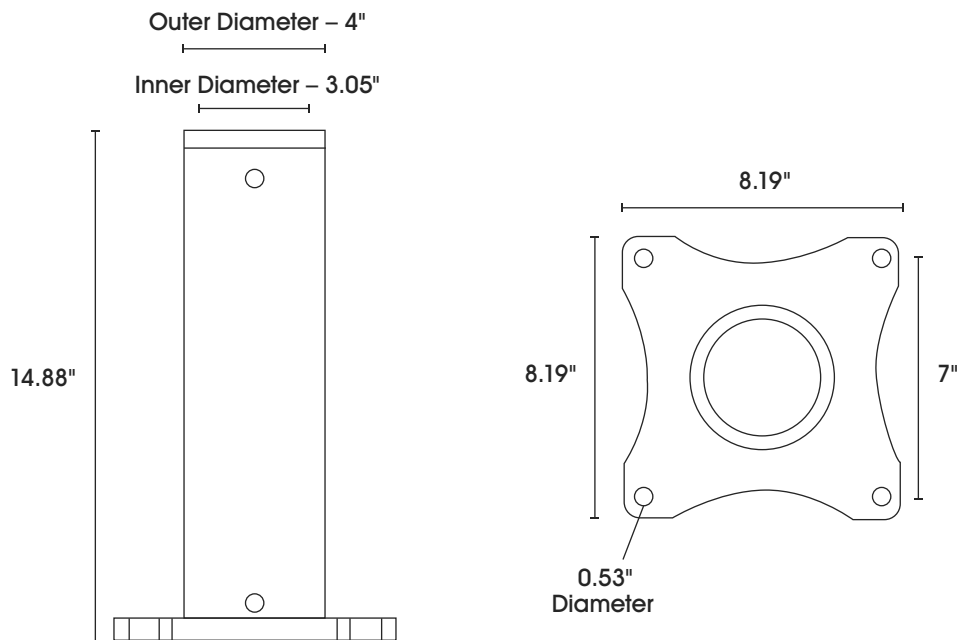

DESCRIPTION	BOOM	MAST	BASE
Product Weight	27 lbs.	23 lbs.	21 lbs.

DIMENSIONS

CRANE

BASE

ULINE

1-800-295-5510
uline.com

ULINE H-11689

**PLUMA PESCANTE DE ACERO –
500 LBS. CAPACIDAD**

DIMENSIONES

GRÚA

BASE

ULINE

800-295-5510
uline.mx

ULINE H-11689

**GRUE À BOSSOIR EN ACIER –
CAPACITÉ DE 500 lb**

1 800 295-5510
uline.ca

SPÉCIFICATIONS

DESCRIPTION	1 ^{ÈRE} COUCHE	MI-TAMBOUR	TAMBOUR PLEIN
Limite de charge	227 kg (500 lb)	227 kg (500 lb)	227 kg (500 lb)

DESCRIPTION	FLÈCHE	MÂT	BASE
Poids du produit	12 kg (27 lb)	10 kg (23 lb)	9.5 kg (21 lb)

DIMENSIONS

GRUE

BASE

Diamètre externe – 10 cm (4 po)

Diamètre interne – 8 cm (3,05 po)

ULINE

1 800 295-5510
uline.ca