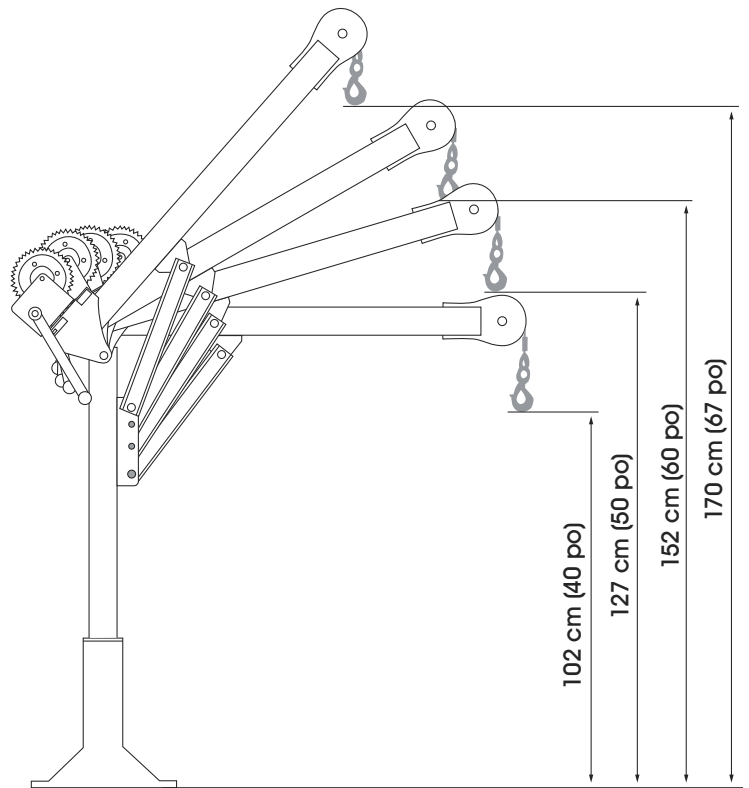

DESCRIPTION	BOOM	MAST	BASE
Product Weight	27 lbs.	23 lbs.	21 lbs.

DIMENSIONS

CRANE

BASE

ULINE

1-800-295-5510
uline.com

ULINE H-11689

**PLUMA PESCANTE DE ACERO –
500 LBS. CAPACIDAD**

DIMENSIONES

GRÚA

BASE

ULINE

800-295-5510
uline.mx

ULINE H-11689

**GRUE À BOSSOIR EN ACIER –
CAPACITÉ DE 500 lb**

1 800 295-5510
uline.ca

SPÉCIFICATIONS

DESCRIPTION	1 ^{ÈRE} COUCHE	MI-TAMBOUR	TAMBOUR PLEIN
Limite de charge	227 kg (500 lb)	227 kg (500 lb)	227 kg (500 lb)

DESCRIPTION	FLÈCHE	MÂT	BASE
Poids du produit	12 kg (27 lb)	10 kg (23 lb)	9.5 kg (21 lb)

DIMENSIONS

GRUE

BASE

Diamètre externe – 10 cm (4 po)

Diamètre interne – 8 cm (3,05 po)

ULINE

1 800 295-5510
uline.ca