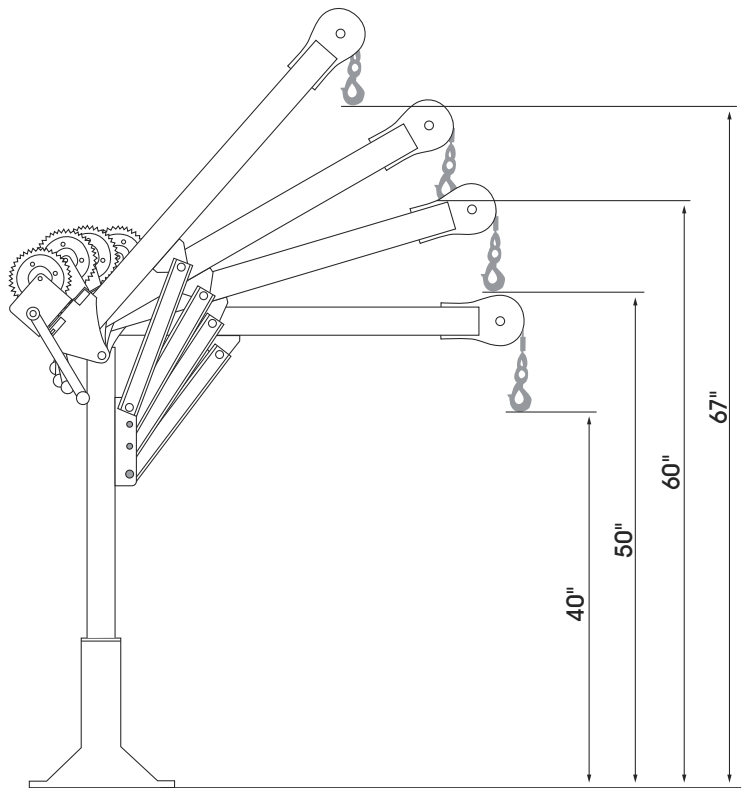

ULINE H-11689
STEEL DAVIT CRANE –
500 LB. CAPACITY

1-800-295-5510
 uline.com

Para Español, vea páginas 3-4.
 Pour le français, consulter les pages 5-6.

SPECIFICATIONS

DESCRIPTION	1ST LAYER	MID DRUM	FULL DRUM
Load Rating	500 lbs.	500 lbs.	500 lbs.

DESCRIPTION	BOOM	MAST	BASE
Product Weight	27 lbs.	23 lbs.	21 lbs.

DIMENSIONS

CRANE

BASE

ULINE

1-800-295-5510
uline.com

ULINE H-11689

**PLUMA PESCANTE DE ACERO –
500 LBS. CAPACIDAD**

SPÉCIFICATIONS

DESCRIPTION	1 ^{ÈRE} COUCHE	MI-TAMBOUR	TAMBOUR PLEIN
Limite de charge	227 kg (500 lb)	227 kg (500 lb)	227 kg (500 lb)

DESCRIPTION	FLÈCHE	MÂT	BASE
Poids du produit	12 kg (27 lb)	10 kg (23 lb)	9.5 kg (21 lb)

DIMENSIONS

GRUE

BASE

Diamètre externe – 10 cm (4 po)

Diamètre interne – 8 cm (3,05 po)

ULINE

1 800 295-5510
uline.ca