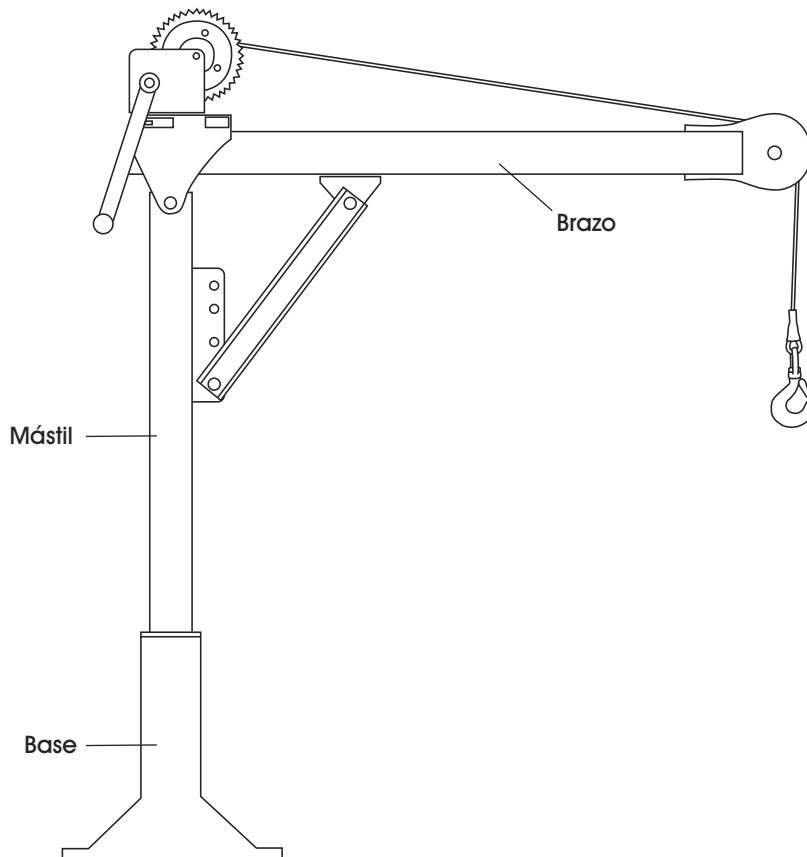

DESCRIPTION	BOOM	MAST	BASE
Product Weight	27 lbs.	23 lbs.	21 lbs.

DIMENSIONS

CRANE

BASE

ULINE

1-800-295-5510
uline.com

ULINE H-11689

**PLUMA PESCANTE DE ACERO –
500 LBS. CAPACIDAD**

800-295-5510
uline.mx

ESPECIFICACIONES

DESCRIPCIÓN	1ER. NIVEL	TAMBO MEDIO	TAMBO COMPLETO
Clasificación de Carga	227 kg (500 lbs.)	227 kg (500 lbs.)	227 kg (500 lbs.)

DESCRIPCIÓN	BRAZO	MÁSTIL	BASE
Peso del Producto	12 kg (27 lbs.)	10 kg (23 lbs.)	9.5 kg (21 lbs.)

SPÉCIFICATIONS

DESCRIPTION	1 ^{ÈRE} COUCHE	MI-TAMBOUR	TAMBOUR PLEIN
Limite de charge	227 kg (500 lb)	227 kg (500 lb)	227 kg (500 lb)

DESCRIPTION	FLÈCHE	MÂT	BASE
Poids du produit	12 kg (27 lb)	10 kg (23 lb)	9.5 kg (21 lb)

DIMENSIONS

GRUE

BASE

Diamètre externe – 10 cm (4 po)

Diamètre interne – 8 cm (3,05 po)

ULINE

1 800 295-5510
uline.ca