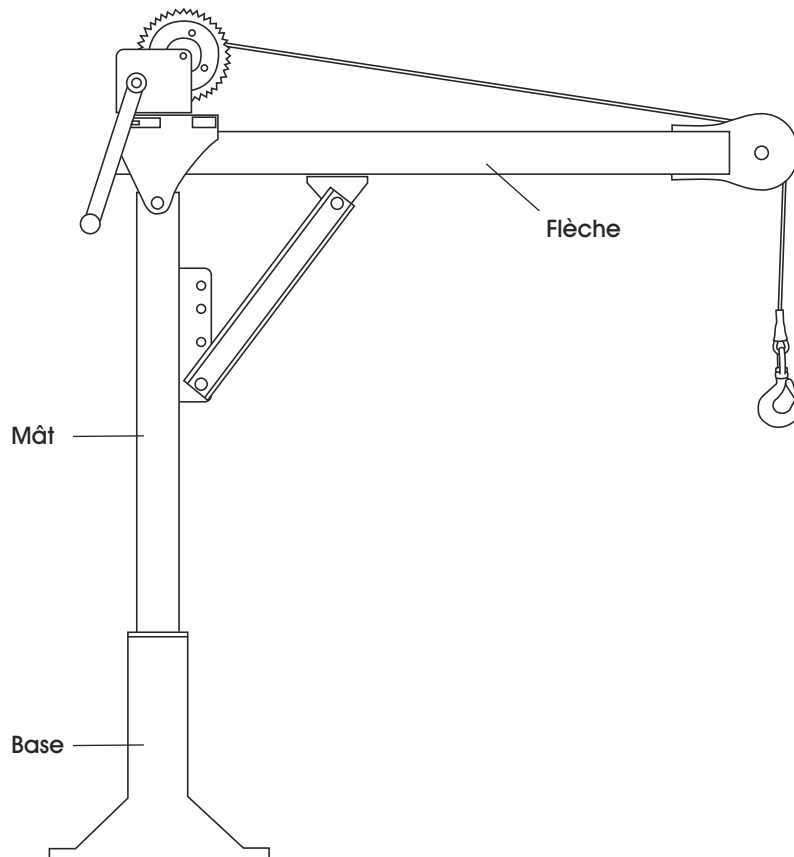

800-295-5510
uline.mx

ESPECIFICACIONES

DESCRIPCIÓN	1ER. NIVEL	TAMBO MEDIO	TAMBO COMPLETO
Clasificación de Carga	227 kg (500 lbs.)	227 kg (500 lbs.)	227 kg (500 lbs.)

DESCRIPCIÓN	BRAZO	MÁSTIL	BASE
Peso del Producto	12 kg (27 lbs.)	10 kg (23 lbs.)	9.5 kg (21 lbs.)

DIMENSIONES

GRÚA

BASE

ULINE

800-295-5510
uline.mx

ULINE H-11689

**GRUE À BOSSOIR EN ACIER –
CAPACITÉ DE 500 lb**

1 800 295-5510
uline.ca

SPÉCIFICATIONS

DESCRIPTION	1 ^{ÈRE} COUCHE	MI-TAMBOUR	TAMBOUR PLEIN
Limite de charge	227 kg (500 lb)	227 kg (500 lb)	227 kg (500 lb)

DESCRIPTION	FLÈCHE	MÂT	BASE
Poids du produit	12 kg (27 lb)	10 kg (23 lb)	9.5 kg (21 lb)

DIMENSIONS

GRUE

BASE

Diamètre externe – 10 cm (4 po)

Diamètre interne – 8 cm (3,05 po)

ULINE

1 800 295-5510
uline.ca