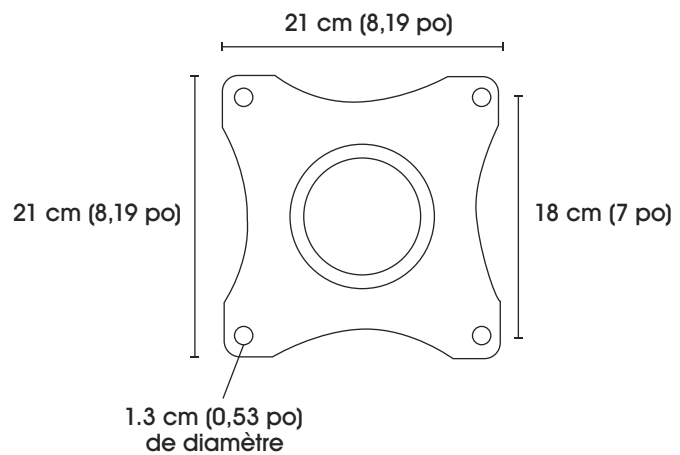

DESCRIPTION	BOOM	MAST	BASE
Product Weight	27 lbs.	23 lbs.	21 lbs.

DIMENSIONS

CRANE

BASE

ULINE

1-800-295-5510
uline.com

ULINE H-11689

**PLUMA PESCANTE DE ACERO –
500 LBS. CAPACIDAD**

DIMENSIONES

GRÚA

BASE

ULINE

800-295-5510
uline.mx

ULINE H-11689

**GRUE À BOSSOIR EN ACIER –
CAPACITÉ DE 500 lb**

1 800 295-5510
uline.ca

SPÉCIFICATIONS

DESCRIPTION	1 ^{ÈRE} COUCHE	MI-TAMBOUR	TAMBOUR PLEIN
Limite de charge	227 kg (500 lb)	227 kg (500 lb)	227 kg (500 lb)

DESCRIPTION	FLÈCHE	MÂT	BASE
Poids du produit	12 kg (27 lb)	10 kg (23 lb)	9.5 kg (21 lb)

DIMENSIONS

GRUE

BASE

Diamètre externe – 10 cm (4 po)

Diamètre interne – 8 cm (3,05 po)

ULINE

1 800 295-5510
uline.ca