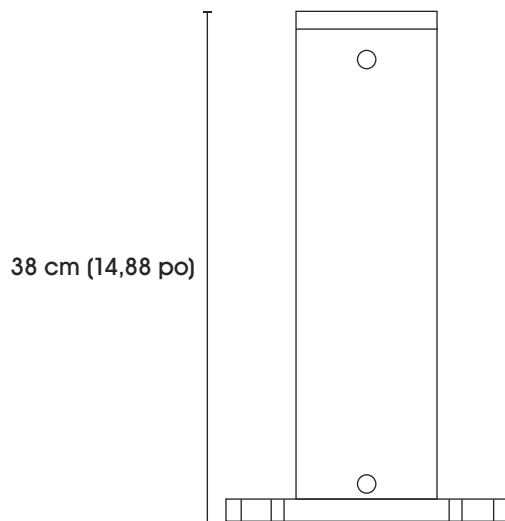

DESCRIPTION	BOOM	MAST	BASE
Product Weight	27 lbs.	23 lbs.	21 lbs.

DIMENSIONS

CRANE

BASE

ULINE

1-800-295-5510
uline.com

ULINE H-11689

**PLUMA PESCANTE DE ACERO –
500 LBS. CAPACIDAD**

DIMENSIONES

GRÚA

BASE

ULINE

800-295-5510
uline.mx

ULINE H-11689

**GRUE À BOSSOIR EN ACIER –
CAPACITÉ DE 500 lb**

1 800 295-5510
uline.ca

SPÉCIFICATIONS

DESCRIPTION	1 ^{ÈRE} COUCHE	MI-TAMBOUR	TAMBOUR PLEIN
Limite de charge	227 kg (500 lb)	227 kg (500 lb)	227 kg (500 lb)

DESCRIPTION	FLÈCHE	MÂT	BASE
Poids du produit	12 kg (27 lb)	10 kg (23 lb)	9.5 kg (21 lb)

DIMENSIONS

GRUE

BASE

Diamètre externe – 10 cm (4 po)

Diamètre interne – 8 cm (3,05 po)

ULINE

1 800 295-5510
uline.ca