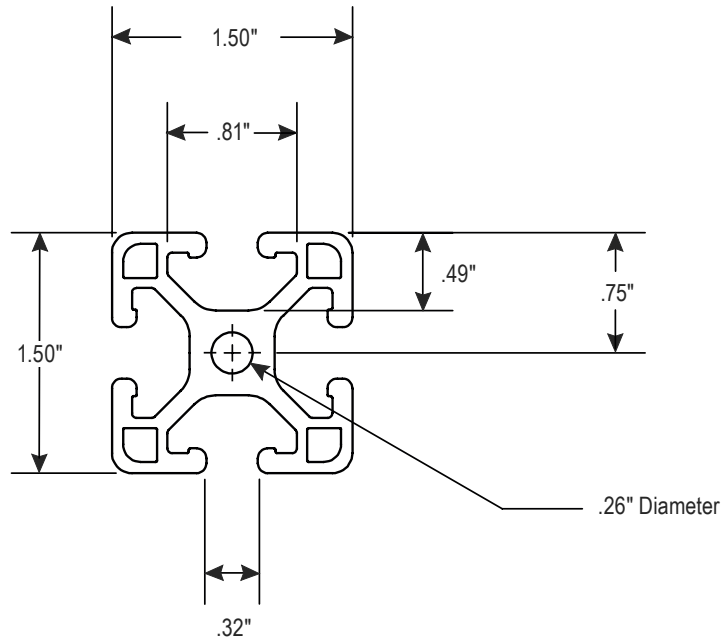

ULINE H-11987
4' ALUMINUM RAIL – T-SLOT

1-800-295-5510
uline.com

Para en Español, vea página 2.
Pour le français, consulter la page 3.

END VIEW

SIDE VIEW

ULINE H-11987
RIEL DE ALUMINIO –
4', RANURADO EN T

800-295-5510
uline.mx

VISTA DEL EXTREMO

VISTA LATERAL

ULINE H-11987

**RAIL EN ALUMINIUM DE 4 pi –
RAINURES EN T**

1 800 295-5510

uline.ca

VUE ARRIÈRE

VUE LATÉRALE