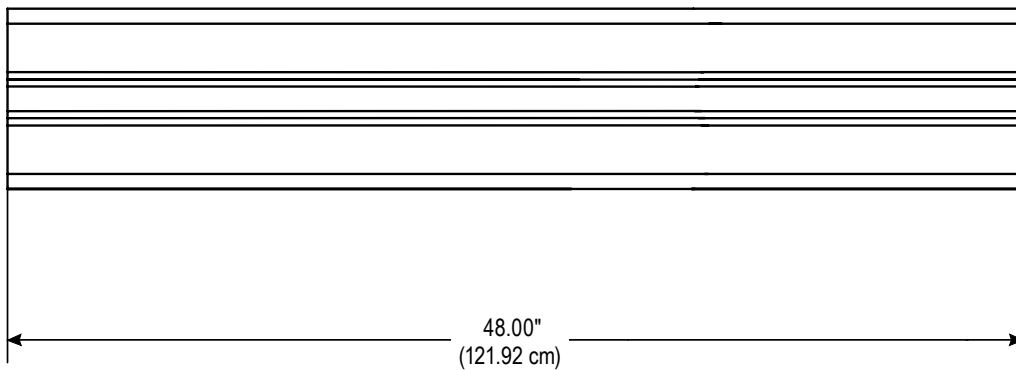

ULINE H-11987
SINGLE PROFILE
T-SLOT RAIL – 4'

1-800-295-5510
uline.com

Para en Español, vea página 2.
Pour le français, consulter la page 3.

END VIEW

SIDE VIEW

ULINE H-11987

**RIEL DE PERFIL SENCILLO
CON RANURAS EN T – 4'**

800-295-5510

uline.mx

VISTA DEL EXTREMO

VISTA LATERAL

ULINE H-11987

**RAIL À RAINURES EN T À
PROFIL SIMPLE – 4 pi**

1 800 295-5510

uline.ca