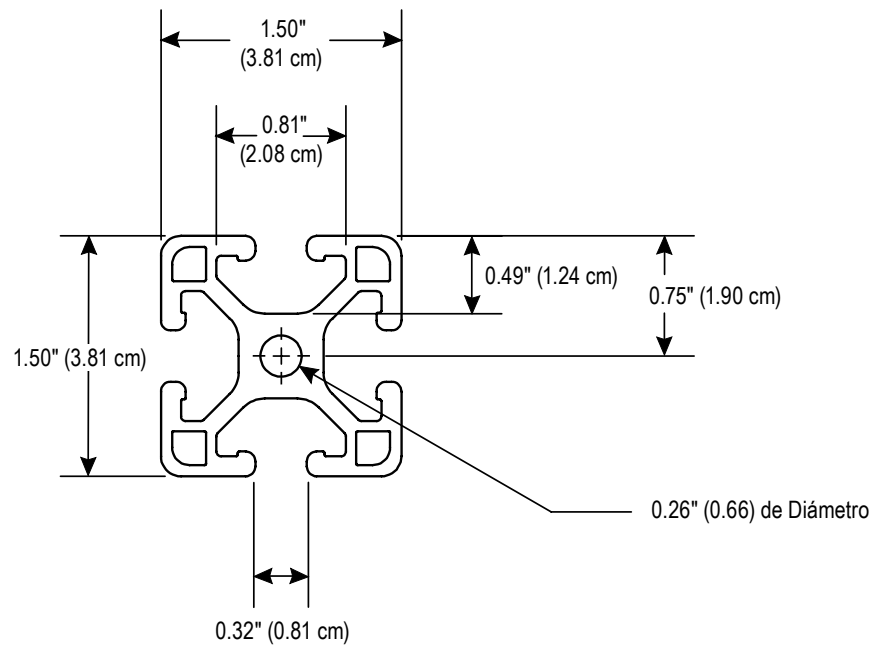

ULINE H-11987
SINGLE PROFILE
T-SLOT RAIL – 4'

1-800-295-5510
uline.com

Para en Español, vea página 2.
Pour le français, consulter la page 3.

END VIEW

SIDE VIEW

ULINE H-11987

**RIEL DE PERFIL SENCILLO
CON RANURAS EN T – 4'**

800-295-5510

uline.mx

VISTA DEL EXTREMO

VISTA LATERAL

ULINE H-11987

**RAIL À RAINURES EN T À
PROFIL SIMPLE – 4 pi**

1 800 295-5510

uline.ca

VUE ARRIÈRE

VUE LATÉRALE