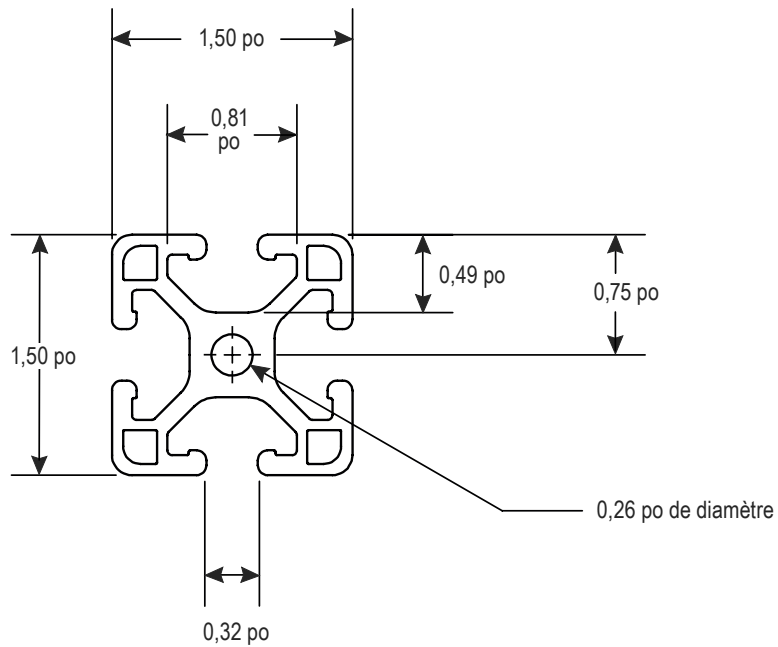

ULINE H-11987
4' ALUMINUM RAIL – T-SLOT

1-800-295-5510
uline.com

Para en Español, vea página 2.
Pour le français, consulter la page 3.

END VIEW

SIDE VIEW

ULINE H-11987
RIEL DE ALUMINIO –
4', RANURADO EN T

800-295-5510
uline.mx

VISTA DEL EXTREMO

VISTA LATERAL

ULINE H-11987

**RAIL EN ALUMINIUM DE 4 pi –
RAINURES EN T**

1 800 295-5510

uline.ca

VUE ARRIÈRE

VUE LATÉRALE