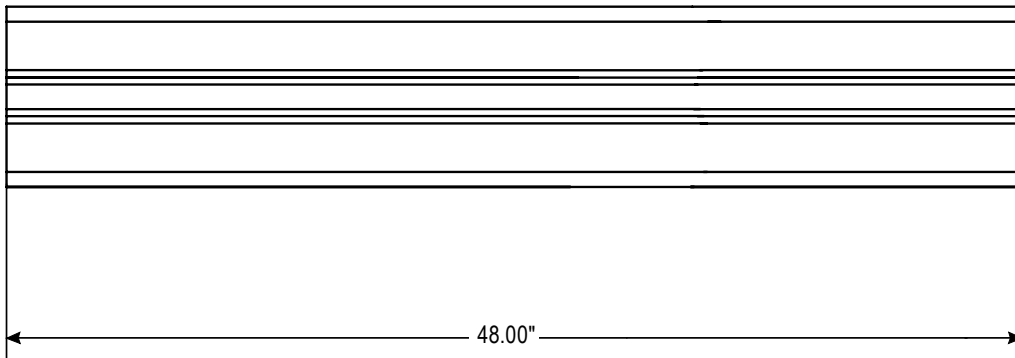

ULINE H-11987
SINGLE PROFILE
T-SLOT RAIL – 4'

1-800-295-5510
uline.com

Para en Español, vea página 2.
Pour le français, consulter la page 3.

END VIEW

SIDE VIEW

ULINE H-11987

**RIEL DE PERFIL SENCILLO
CON RANURAS EN T – 4'**

800-295-5510

uline.mx

VISTA DEL EXTREMO

VISTA LATERAL

ULINE H-11987

**RAIL À RAINURES EN T À
PROFIL SIMPLE – 4 pi**

1 800 295-5510

uline.ca