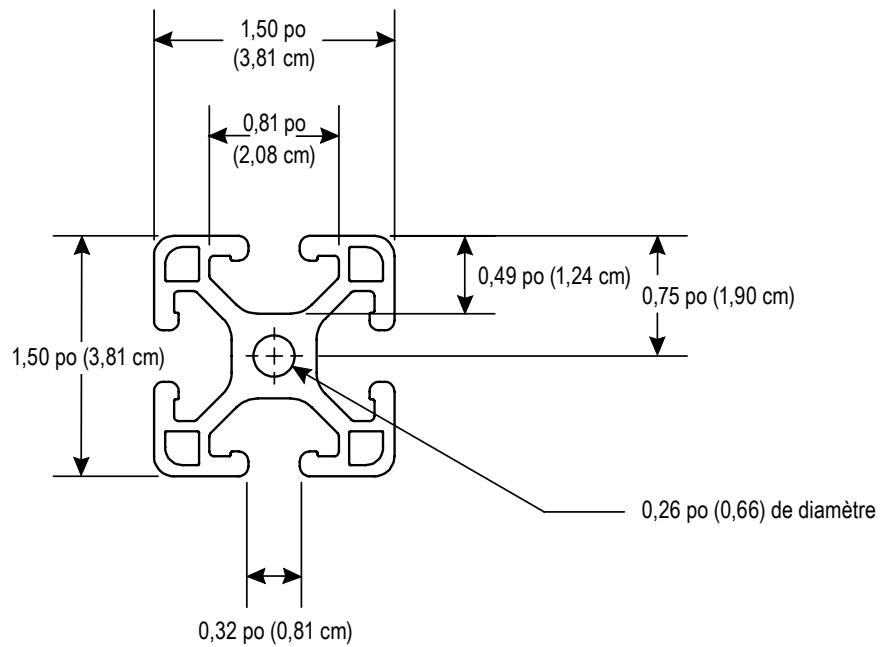

ULINE H-11987
SINGLE PROFILE
T-SLOT RAIL – 4'

1-800-295-5510
uline.com

Para en Español, vea página 2.
Pour le français, consulter la page 3.

END VIEW

SIDE VIEW

ULINE H-11987

**RIEL DE PERFIL SENCILLO
CON RANURAS EN T – 4'**

800-295-5510

uline.mx

VISTA DEL EXTREMO

VISTA LATERAL

ULINE H-11987

**RAIL À RAINURES EN T À
PROFIL SIMPLE – 4 pi**

1 800 295-5510

uline.ca

VUE ARRIÈRE

VUE LATÉRALE