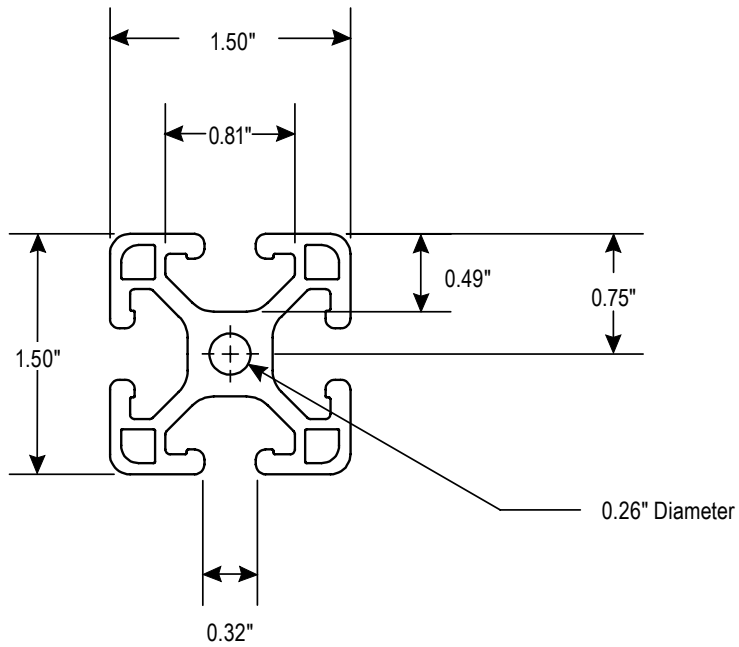

ULINE H-11987
SINGLE PROFILE
T-SLOT RAIL – 4'

1-800-295-5510
uline.com

Para en Español, vea página 2.
Pour le français, consulter la page 3.

END VIEW

SIDE VIEW

ULINE H-11987

**RIEL DE PERFIL SENCILLO
CON RANURAS EN T – 4'**

800-295-5510

uline.mx

VISTA DEL EXTREMO

VISTA LATERAL

ULINE H-11987

**RAIL À RAINURES EN T À
PROFIL SIMPLE – 4 pi**

1 800 295-5510

uline.ca

VUE ARRIÈRE

VUE LATÉRALE