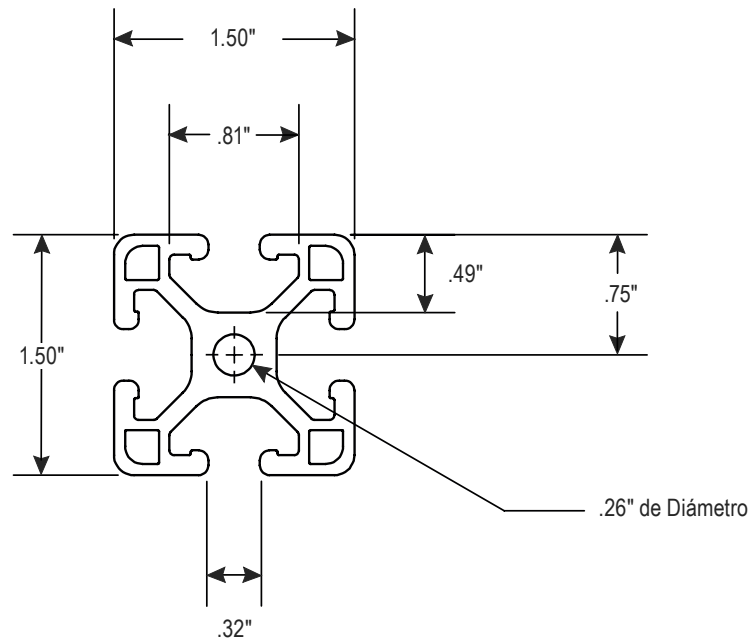

ULINE H-11987
4' ALUMINUM RAIL – T-SLOT

1-800-295-5510
uline.com

Para en Español, vea página 2.
Pour le français, consulter la page 3.

END VIEW

SIDE VIEW

ULINE H-11987
RIEL DE ALUMINIO –
4', RANURADO EN T

800-295-5510
uline.mx

VISTA DEL EXTREMO

VISTA LATERAL

ULINE H-11987

**RAIL EN ALUMINIUM DE 4 pi –
RAINURES EN T**

1 800 295-5510

uline.ca

VUE ARRIÈRE

VUE LATÉRALE