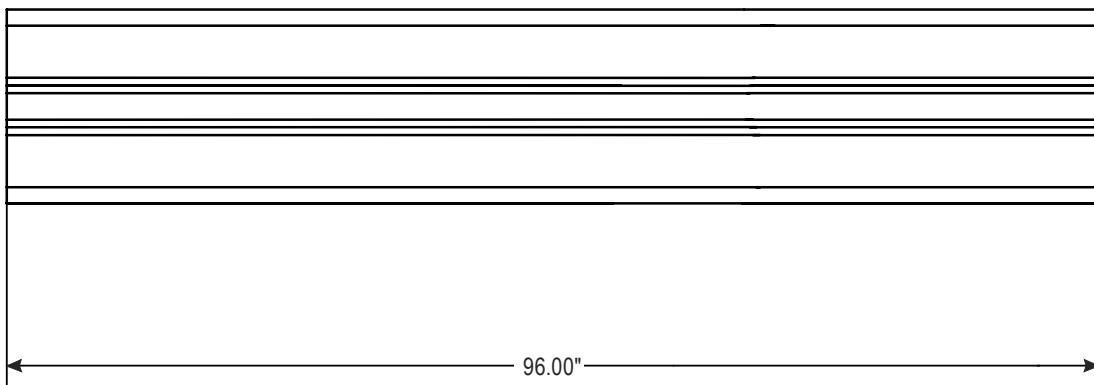

ULINE H-11988
8' ALUMINUM RAIL – T-SLOT

1-800-295-5510
uline.com

Para en Español, vea página 2.
Pour le français, consulter la page 3.

END VIEW

SIDE VIEW

ULINE H-11988

**RIEL DE ALUMINIO –
8', RANURADO EN T**

800-295-5510
uline.mx

VISTA DEL EXTREMO

VISTA LATERAL

ULINE H-11988

**RAIL EN ALUMINIUM DE 8 pi –
RAINURES EN T**

1 800 295-5510
uline.ca

VUE ARRIÈRE

VUE LATÉRALE