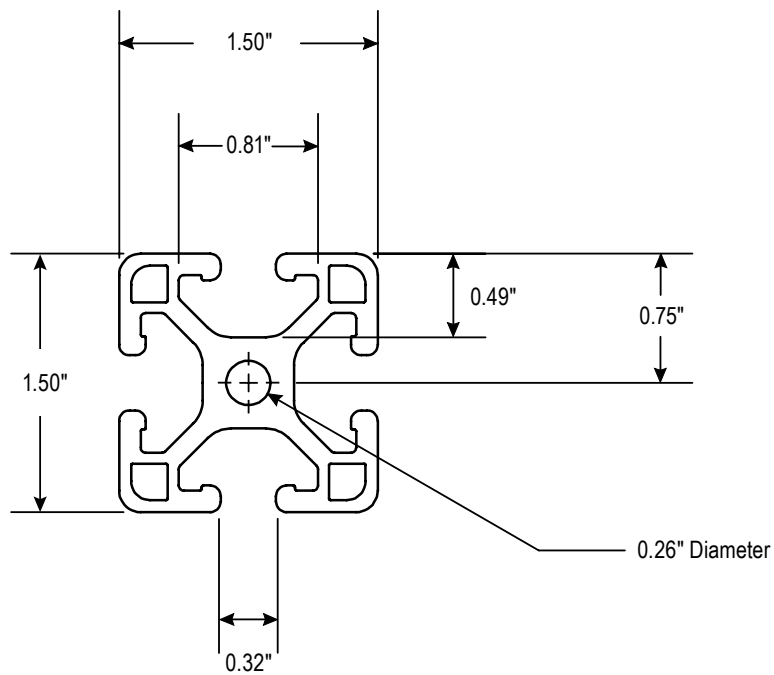

ULINE H-11988
SINGLE PROFILE T-SLOT
RAIL – 8'

1-800-295-5510
uline.com

Para en Español, vea página 2.
Pour le français, consulter la page 3.

END VIEW

SIDE VIEW

ULINE H-11988

**RIEL DE PERFIL SENCILLO
CON RANURAS EN T – 8'**

800-295-5510
uline.mx

VISTA DEL EXTREMO

VISTA LATERAL

ULINE H-11988

**RAIL À RAINURES EN T À PROFIL
SIMPLE – 8 pi**

1 800 295-5510

uline.ca

VUE ARRIÈRE

VUE LATÉRALE