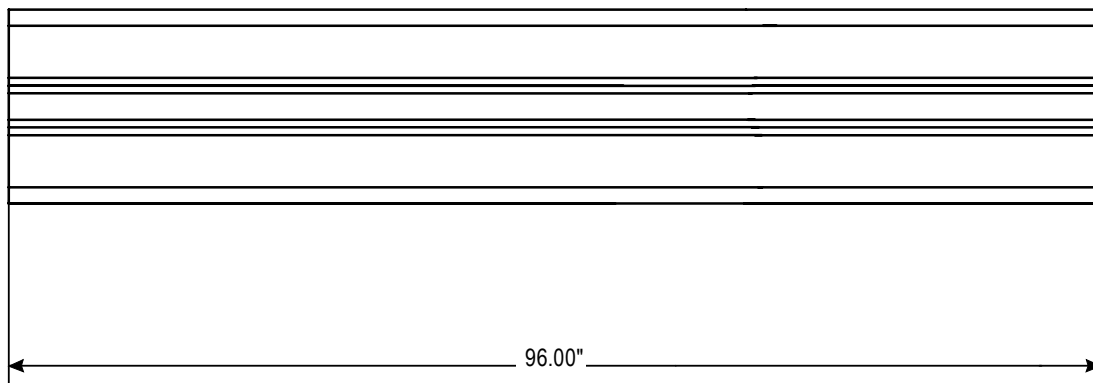

ULINE H-11988
SINGLE PROFILE T-SLOT
RAIL – 8'

1-800-295-5510
uline.com

Para en Español, vea página 2.
Pour le français, consulter la page 3.

END VIEW

SIDE VIEW

ULINE H-11988

**RIEL DE PERFIL SENCILLO
CON RANURAS EN T – 8'**

800-295-5510
uline.mx

VISTA DEL EXTREMO

VISTA LATERAL

ULINE H-11988

**RAIL À RAINURES EN T À PROFIL
SIMPLE – 8 pi**

1 800 295-5510

uline.ca

VUE ARRIÈRE

VUE LATÉRALE