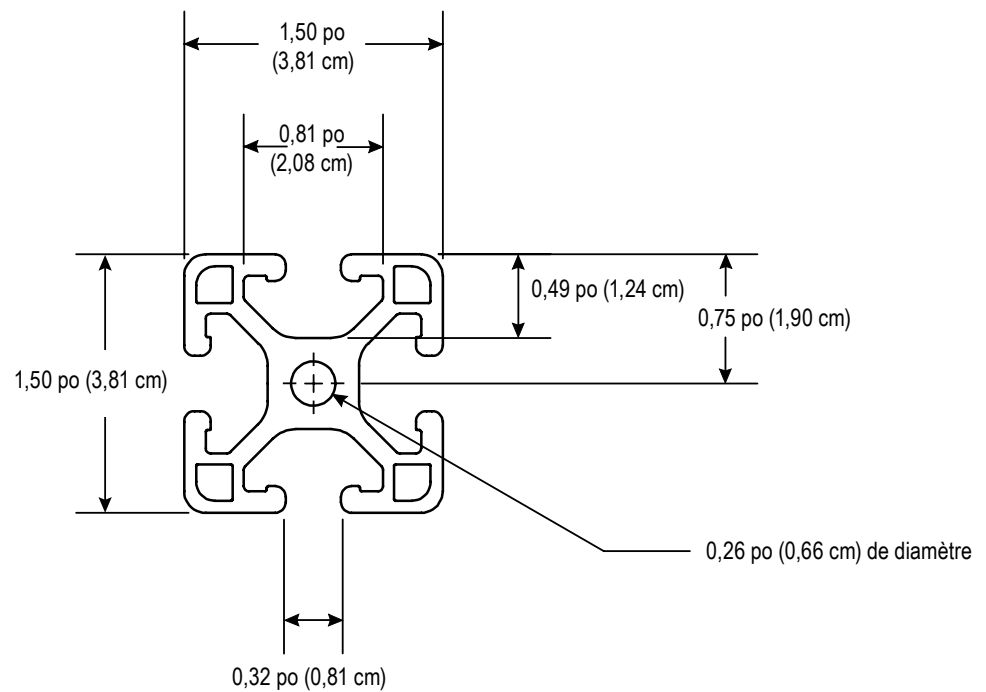

ULINE H-11988
SINGLE PROFILE T-SLOT
RAIL – 8'

1-800-295-5510
uline.com

Para en Español, vea página 2.
Pour le français, consulter la page 3.

END VIEW

SIDE VIEW

ULINE H-11988

**RIEL DE PERFIL SENCILLO
CON RANURAS EN T – 8'**

800-295-5510
uline.mx

VISTA DEL EXTREMO

VISTA LATERAL

ULINE H-11988

**RAIL À RAINURES EN T À PROFIL
SIMPLE – 8 pi**

1 800 295-5510

uline.ca

VUE ARRIÈRE

VUE LATÉRALE