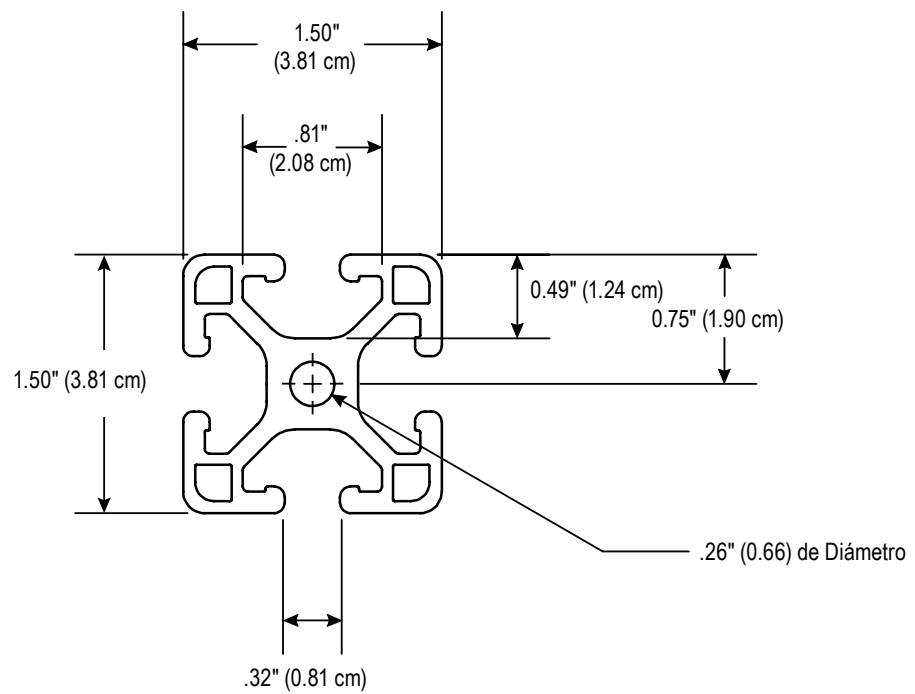

ULINE H-11988
SINGLE PROFILE T-SLOT
RAIL – 8'

1-800-295-5510
uline.com

Para en Español, vea página 2.
Pour le français, consulter la page 3.

END VIEW

SIDE VIEW

ULINE H-11988

**RIEL DE PERFIL SENCILLO
CON RANURAS EN T – 8'**

800-295-5510
uline.mx

VISTA DEL EXTREMO

VISTA LATERAL

ULINE H-11988

**RAIL À RAINURES EN T À PROFIL
SIMPLE – 8 pi**

1 800 295-5510

uline.ca

VUE ARRIÈRE

VUE LATÉRALE