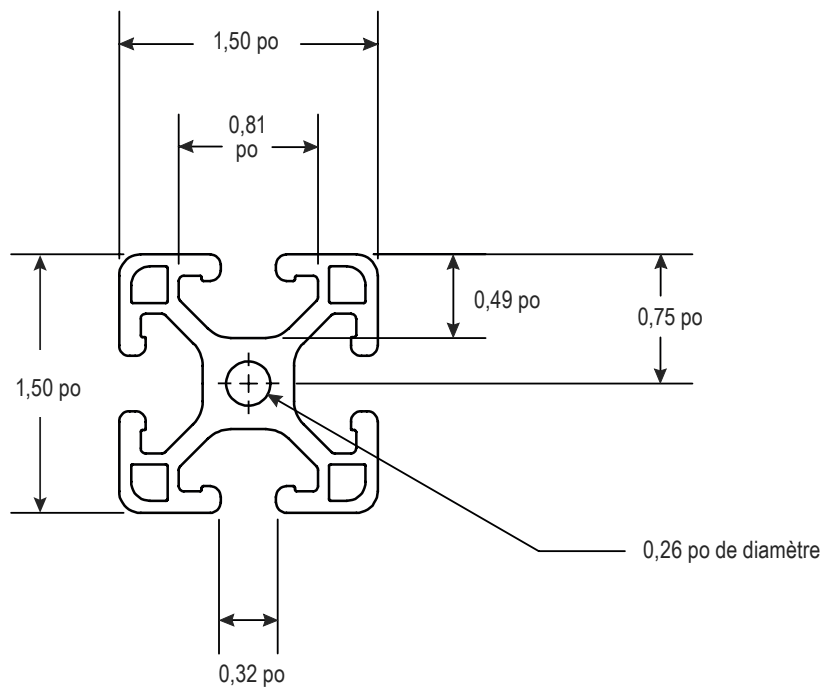

ULINE H-11988
8' ALUMINUM RAIL – T-SLOT

1-800-295-5510
uline.com

Para en Español, vea página 2.
Pour le français, consulter la page 3.

END VIEW

SIDE VIEW

ULINE H-11988

**RIEL DE ALUMINIO –
8', RANURADO EN T**

800-295-5510
uline.mx

VISTA DEL EXTREMO

VISTA LATERAL

ULINE H-11988

**RAIL EN ALUMINIUM DE 8 pi –
RAINURES EN T**

1 800 295-5510
uline.ca

VUE ARRIÈRE

VUE LATÉRALE