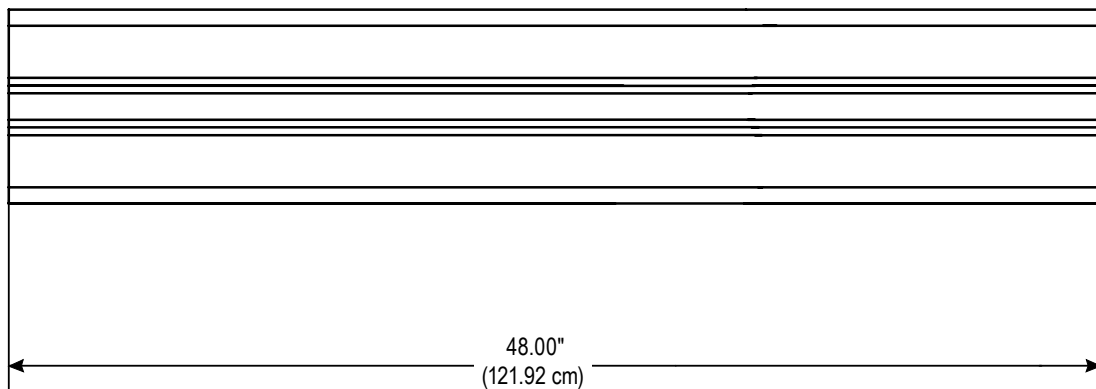

ULINE H-11988
SINGLE PROFILE T-SLOT
RAIL – 8'

1-800-295-5510
uline.com

Para en Español, vea página 2.
Pour le français, consulter la page 3.

END VIEW

SIDE VIEW

ULINE H-11988

**RIEL DE PERFIL SENCILLO
CON RANURAS EN T – 8'**

800-295-5510
uline.mx

VISTA DEL EXTREMO

VISTA LATERAL

ULINE H-11988

**RAIL À RAINURES EN T À PROFIL
SIMPLE – 8 pi**

1 800 295-5510

uline.ca

VUE ARRIÈRE

VUE LATÉRALE