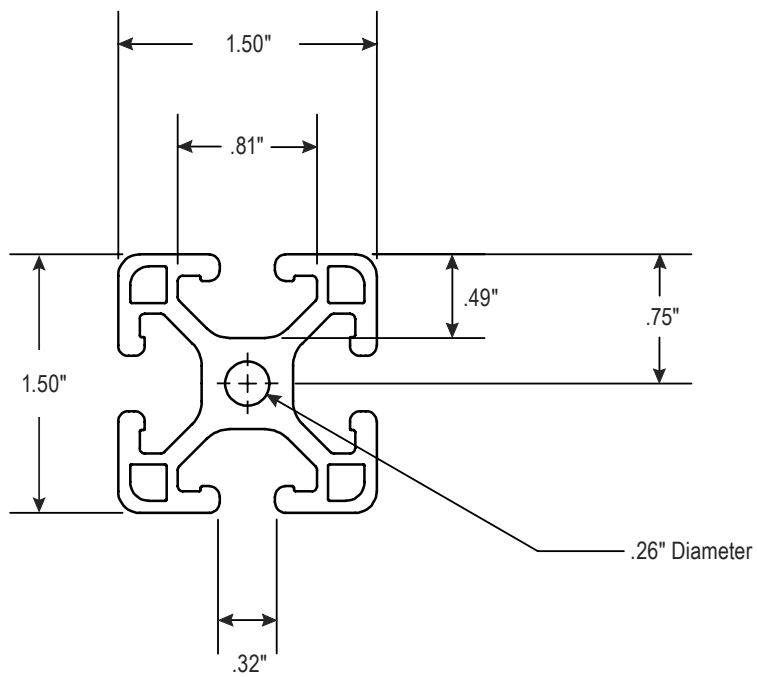

ULINE H-11988
8' ALUMINUM RAIL – T-SLOT

1-800-295-5510
uline.com

Para en Español, vea página 2.
Pour le français, consulter la page 3.

END VIEW

SIDE VIEW

ULINE H-11988

**RIEL DE ALUMINIO –
8', RANURADO EN T**

800-295-5510
uline.mx

VISTA DEL EXTREMO

VISTA LATERAL

ULINE H-11988

**RAIL EN ALUMINIUM DE 8 pi –
RAINURES EN T**

1 800 295-5510
uline.ca

VUE ARRIÈRE

VUE LATÉRALE