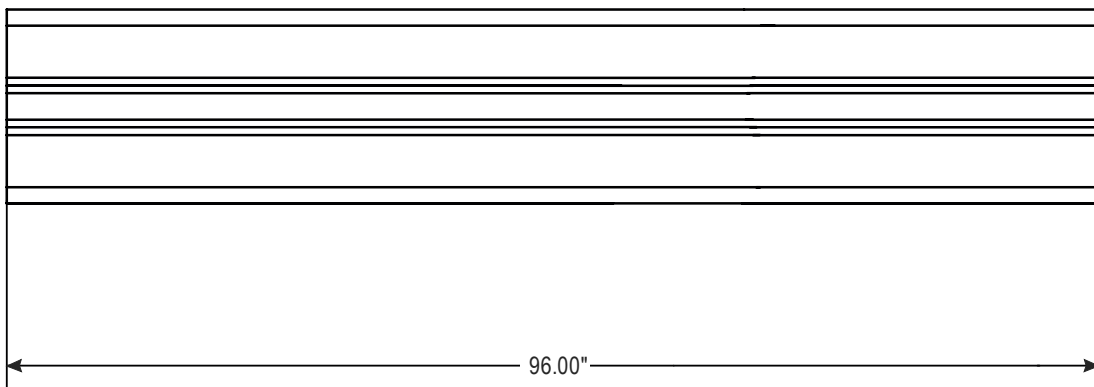

ULINE H-11988
8' ALUMINUM RAIL – T-SLOT

1-800-295-5510
uline.com

Para en Español, vea página 2.
Pour le français, consulter la page 3.

END VIEW

SIDE VIEW

ULINE H-11988

**RIEL DE ALUMINIO –
8', RANURADO EN T**

800-295-5510
uline.mx

VISTA DEL EXTREMO

VISTA LATERAL

ULINE H-11988

**RAIL EN ALUMINIUM DE 8 pi –
RAINURES EN T**

1 800 295-5510
uline.ca

VUE ARRIÈRE

VUE LATÉRALE