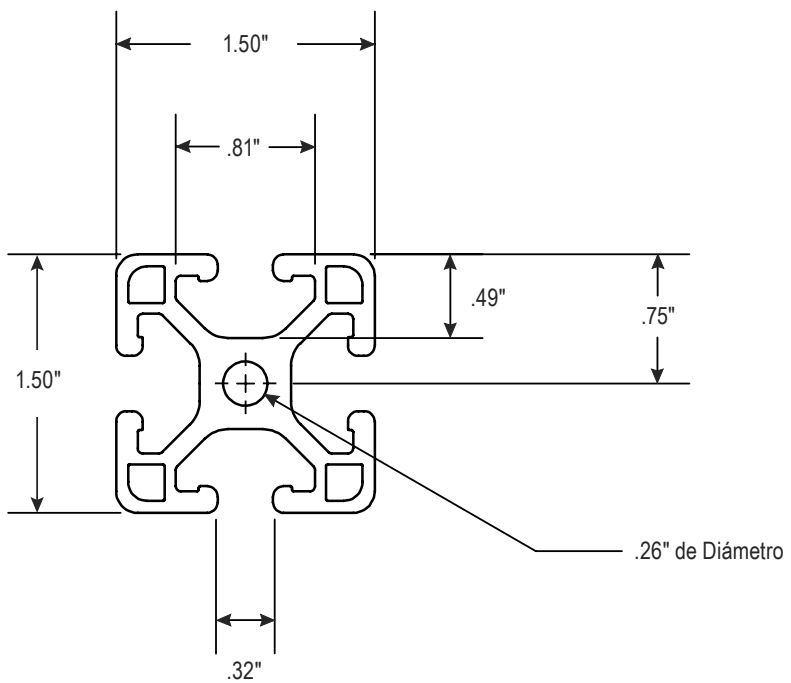

ULINE H-11988
8' ALUMINUM RAIL – T-SLOT

1-800-295-5510
uline.com

Para en Español, vea página 2.
Pour le français, consulter la page 3.

END VIEW

SIDE VIEW

ULINE H-11988

**RIEL DE ALUMINIO –
8', RANURADO EN T**

800-295-5510
uline.mx

VISTA DEL EXTREMO

VISTA LATERAL

ULINE H-11988

**RAIL EN ALUMINIUM DE 8 pi –
RAINURES EN T**

1 800 295-5510
uline.ca

VUE ARRIÈRE

VUE LATÉRALE