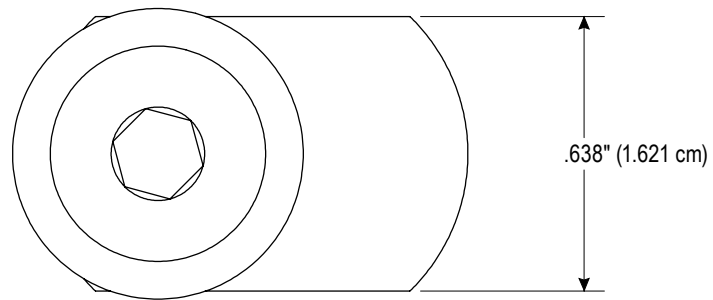

ULINE H-11989
**SLIDE-IN FASTENER FOR
T-SLOT RAIL**

1-800-295-5510
uline.com

Para en Español, vea página 2.
Pour le français, consulter la page 3.

TOP VIEW

SIDE VIEW

ULINE H-11989

**TUERCA PLANA PARA RIEL
CON RANURAS EN T**

800-295-5510

uline.mx

VISTA SUPERIOR

VISTA LATERAL

ULINE H-11989

**ATTACHE À FAIRE COULISSER
POUR RAIL À RAINURES EN T**

1 800 295-5510

uline.ca

VUE DE DESSUS

VUE LATÉRALE