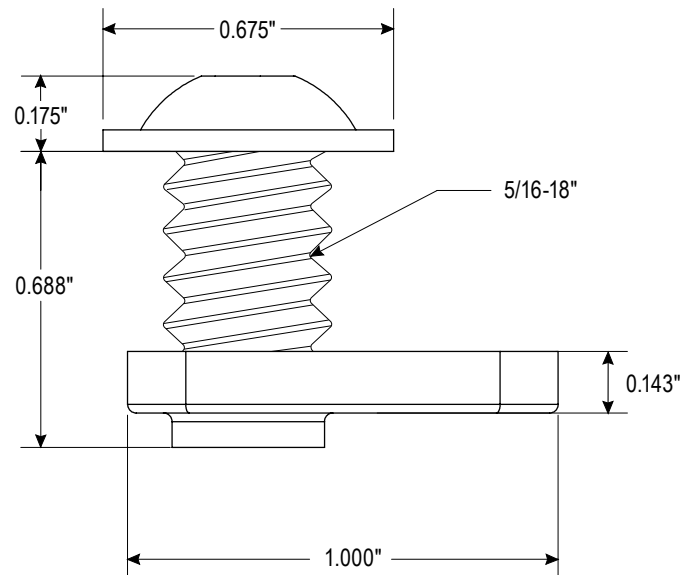

ULINE H-11989
**SLIDE-IN FASTENER FOR
T-SLOT RAIL**

1-800-295-5510
uline.com

Para en Español, vea página 2.
Pour le français, consulter la page 3.

TOP VIEW

SIDE VIEW

ULINE H-11989

**TUERCA PLANA PARA RIEL
CON RANURAS EN T**

800-295-5510

uline.mx

VISTA SUPERIOR

VISTA LATERAL

ULINE H-11989

**ATTACHE À FAIRE COULISSER
POUR RAIL À RAINURES EN T**

1 800 295-5510

uline.ca