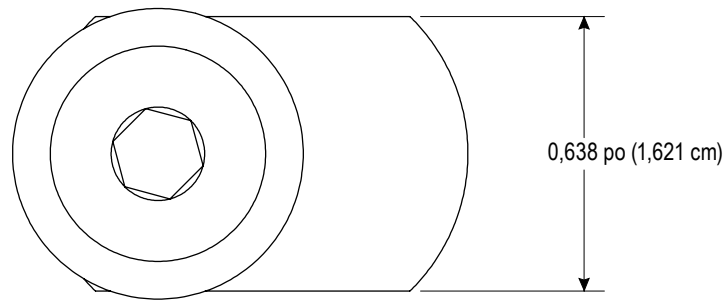

800-295-5510

uline.mx

VISTA SUPERIOR

VISTA LATERAL

ULINE H-11989

**ATTACHE À FAIRE COULISSER
POUR RAIL À RAINURES EN T**

1 800 295-5510

uline.ca

VUE DE DESSUS

VUE LATÉRALE