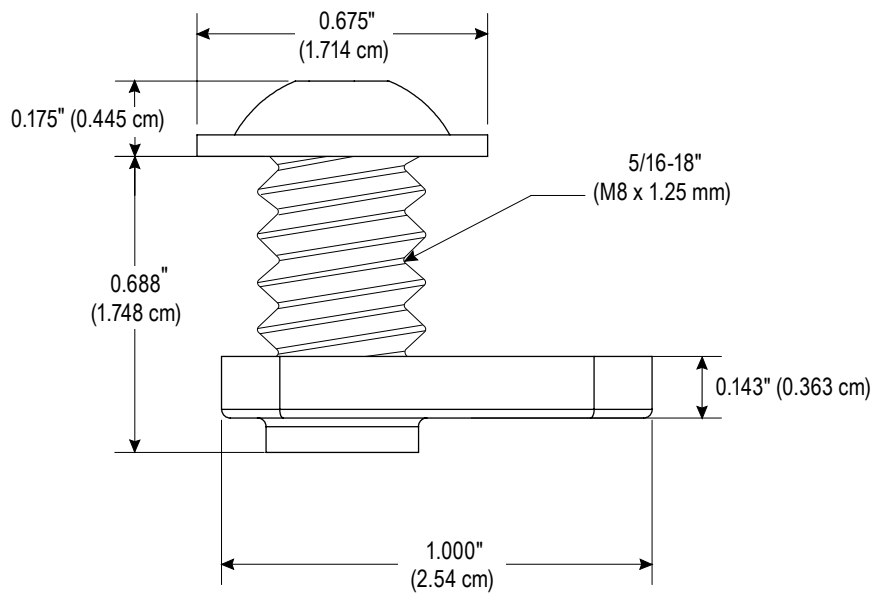

800-295-5510

uline.mx

VISTA SUPERIOR

VISTA LATERAL

ULINE H-11989

**ATTACHE À FAIRE COULISSER
POUR RAIL À RAINURES EN T**

1 800 295-5510

uline.ca

VUE DE DESSUS

VUE LATÉRALE