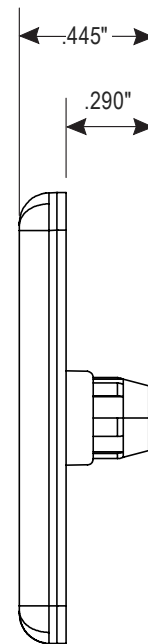

ULINE H-11990
END CAP – T-SLOT

1-800-295-5510
uline.com

Para en Español, vea página 2.
Pour le français, consulter la page 3.

TOP VIEW

FRONT VIEW

SIDE VIEW

ULINE H-11990

**TAPA PARA EXTREMOS –
RANURADO EN T**

800-295-5510
uline.mx

VISTA SUPERIOR

VISTA FRONTAL

VISTA LATERAL

ULINE H-11990
EMBOUT – RAINURES EN T

1 800 295-5510
uline.ca

VUE DE DESSUS

VUE AVANT

VUE LATÉRALE