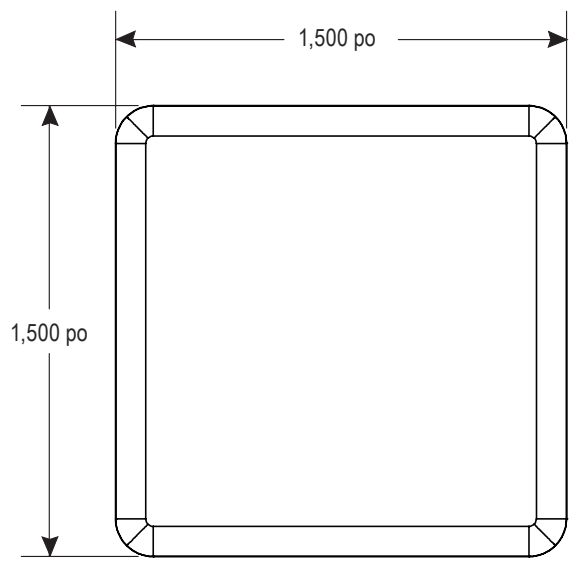

800-295-5510
uline.mx

VISTA SUPERIOR

VISTA FRONTAL

VISTA LATERAL

ULINE H-11990
EMBOUT – RAINURES EN T

1 800 295-5510
uline.ca

VUE DE DESSUS

VUE AVANT

VUE LATÉRALE