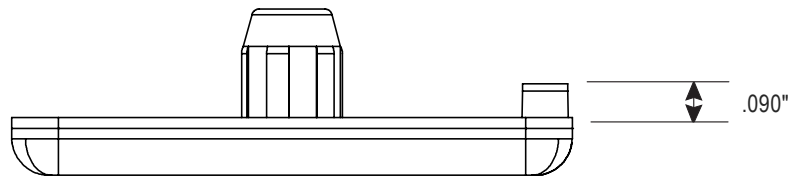

ULINE H-11990
END CAP – T-SLOT

1-800-295-5510
uline.com

Para en Español, vea página 2.
Pour le français, consulter la page 3.

TOP VIEW

FRONT VIEW

SIDE VIEW

ULINE H-11990

**TAPA PARA EXTREMOS –
RANURADO EN T**

800-295-5510
uline.mx

VISTA SUPERIOR

VISTA FRONTAL

VISTA LATERAL

ULINE H-11990
EMBOUT – RAINURES EN T

1 800 295-5510
uline.ca

VUE DE DESSUS

VUE AVANT