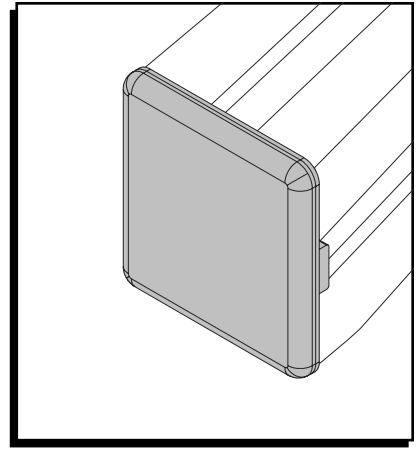

800-295-5510
uline.mx

VISTA SUPERIOR

VISTA FRONTAL

VISTA LATERAL

ULINE H-11990

**EMBOUT À PROFIL SIMPLE
POUR RAIL À RAINURES EN T**

1 800 295-5510
uline.ca

VUE DE DESSUS

VUE AVANT

VUE LATÉRALE