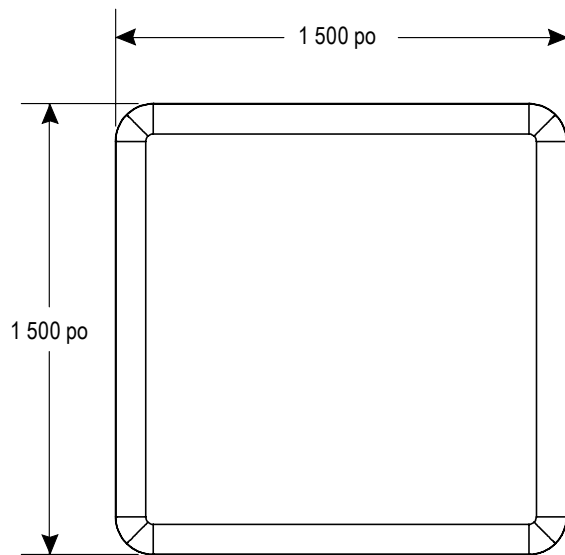

800-295-5510
uline.mx

VISTA SUPERIOR

VISTA FRONTAL

VISTA LATERAL

ULINE H-11990

**EMBOUT À PROFIL SIMPLE
POUR RAIL À RAINURES EN T**

1 800 295-5510
uline.ca

VUE DE DESSUS

VUE AVANT

VUE LATÉRALE