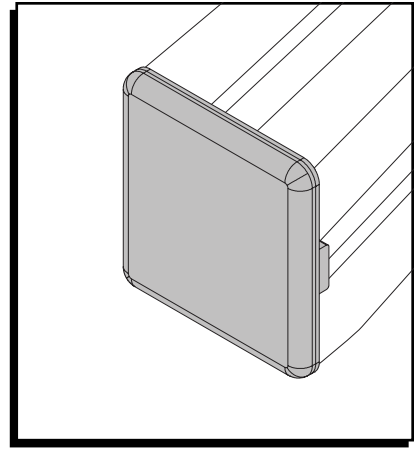

ULINE H-11990
**SINGLE PROFILE END CAP
FOR T-SLOT RAIL**

1-800-295-5510
uline.com

Para en Español, vea página 2.
Pour le français, consulter la page 3.

TOP VIEW

FRONT VIEW

SIDE VIEW

ULINE H-11990

**TAPA PARA EXTREMOS PARA
RIEL DE PERFIL SENCILLO
CON RANURAS EN T**

800-295-5510
uline.mx

VISTA SUPERIOR

VISTA FRONTAL

VISTA LATERAL

ULINE H-11990

**EMBOUT À PROFIL SIMPLE
POUR RAIL À RAINURES EN T**

1 800 295-5510
uline.ca

VUE DE DESSUS