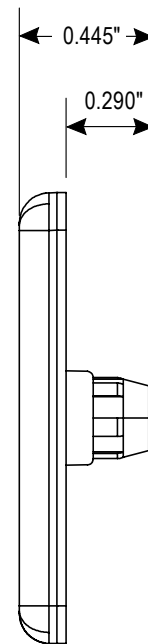

ULINE H-11990
**SINGLE PROFILE END CAP
FOR T-SLOT RAIL**

1-800-295-5510
uline.com

Para en Español, vea página 2.
Pour le français, consulter la page 3.

TOP VIEW

FRONT VIEW

SIDE VIEW

ULINE H-11990

**TAPA PARA EXTREMOS PARA
RIEL DE PERFIL SENCILLO
CON RANURAS EN T**

800-295-5510
uline.mx

VISTA SUPERIOR

VISTA FRONTAL

VISTA LATERAL

ULINE H-11990

**EMBOUT À PROFIL SIMPLE
POUR RAIL À RAINURES EN T**

1 800 295-5510
uline.ca

VUE DE DESSUS

VUE AVANT

VUE LATÉRALE