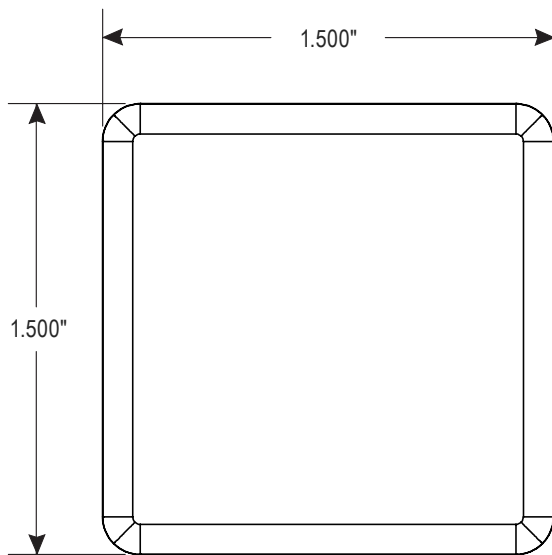

ULINE H-11990
END CAP – T-SLOT

1-800-295-5510
uline.com

Para en Español, vea página 2.
Pour le français, consulter la page 3.

TOP VIEW

FRONT VIEW

SIDE VIEW

ULINE H-11990

**TAPA PARA EXTREMOS –
RANURADO EN T**

800-295-5510
uline.mx

VISTA SUPERIOR

VISTA FRONTAL

VISTA LATERAL

ULINE H-11990
EMBOUT – RAINURES EN T

1 800 295-5510
uline.ca

VUE DE DESSUS

VUE AVANT

VUE LATÉRALE