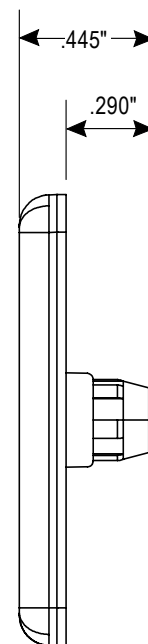

ULINE H-11990
**SINGLE PROFILE END CAP
FOR T-SLOT RAIL**

1-800-295-5510
uline.com

Para en Español, vea página 2.
Pour le français, consulter la page 3.

TOP VIEW

FRONT VIEW

SIDE VIEW

ULINE H-11990

**TAPA PARA EXTREMOS PARA
RIEL DE PERFIL SENCILLO
CON RANURAS EN T**

800-295-5510
uline.mx

VISTA SUPERIOR

VISTA FRONTAL

VISTA LATERAL

ULINE H-11990

**EMBOUT À PROFIL SIMPLE
POUR RAIL À RAINURES EN T**

1 800 295-5510
uline.ca

VUE DE DESSUS

VUE AVANT

VUE LATÉRALE