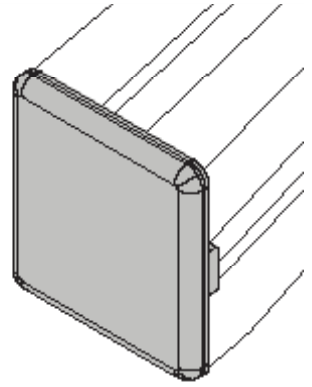

ULINE H-11990
**SINGLE PROFILE END CAP
FOR T-SLOT RAIL**

1-800-295-5510
uline.com

Para en Español, vea página 2.
Pour le français, consulter la page 3.

TOP VIEW

FRONT VIEW

SIDE VIEW

ULINE H-11990

**TAPA PARA EXTREMOS PARA
RIEL DE PERFIL SENCILLO
CON RANURAS EN T**

800-295-5510
uline.mx

VISTA SUPERIOR

VISTA FRONTAL

VISTA LATERAL

ULINE H-11990

**EMBOUT À PROFIL SIMPLE
POUR RAIL À RAINURES EN T**

1 800 295-5510
uline.ca

VUE DE DESSUS

VUE AVANT

VUE LATÉRALE