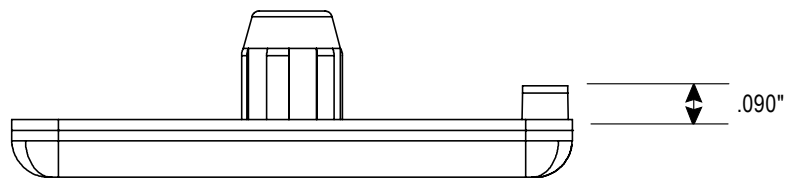

ULINE H-11990
**SINGLE PROFILE END CAP
FOR T-SLOT RAIL**

1-800-295-5510
uline.com

Para en Español, vea página 2.
Pour le français, consulter la page 3.

TOP VIEW

FRONT VIEW

SIDE VIEW

ULINE H-11990

**TAPA PARA EXTREMOS PARA
RIEL DE PERFIL SENCILLO
CON RANURAS EN T**

800-295-5510
uline.mx

VISTA SUPERIOR

VISTA FRONTAL

VISTA LATERAL

ULINE H-11990

**EMBOUT À PROFIL SIMPLE
POUR RAIL À RAINURES EN T**

1 800 295-5510
uline.ca

VUE DE DESSUS