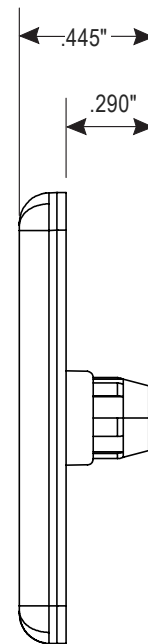

ULINE H-11990
END CAP – T-SLOT

1-800-295-5510
uline.com

Para en Español, vea página 2.
Pour le français, consulter la page 3.

TOP VIEW

FRONT VIEW

SIDE VIEW

ULINE H-11990

**TAPA PARA EXTREMOS –
RANURADO EN T**

800-295-5510
uline.mx

VISTA SUPERIOR

VISTA FRONTAL

VISTA LATERAL

ULINE H-11990
EMBOUT – RAINURES EN T

1 800 295-5510
uline.ca

VUE DE DESSUS

VUE AVANT

VUE LATÉRALE