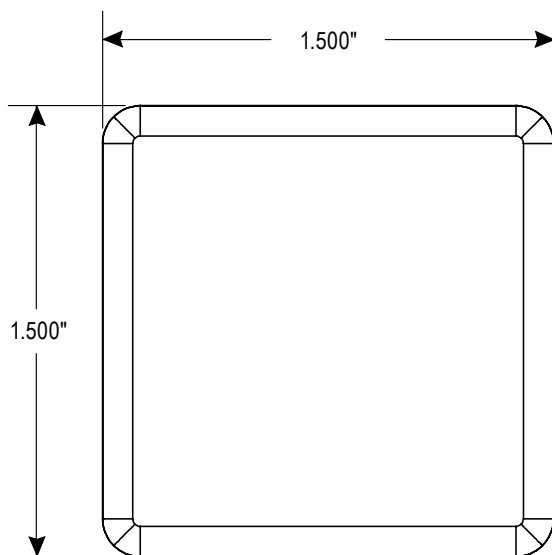

ULINE H-11990
**SINGLE PROFILE END CAP
FOR T-SLOT RAIL**

1-800-295-5510
uline.com

Para en Español, vea página 2.
Pour le français, consulter la page 3.

TOP VIEW

FRONT VIEW

SIDE VIEW

ULINE H-11990

**TAPA PARA EXTREMOS PARA
RIEL DE PERFIL SENCILLO
CON RANURAS EN T**

800-295-5510
uline.mx

VISTA SUPERIOR

VISTA FRONTAL

VISTA LATERAL

ULINE H-11990

**EMBOUT À PROFIL SIMPLE
POUR RAIL À RAINURES EN T**

1 800 295-5510
uline.ca

VUE DE DESSUS

VUE AVANT

VUE LATÉRALE