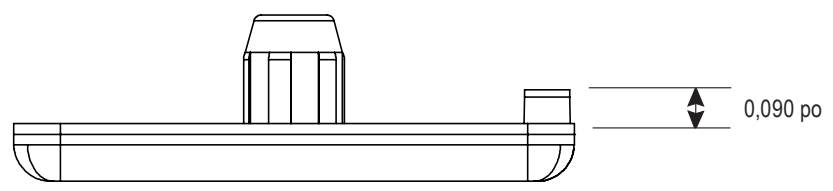

800-295-5510
uline.mx

VISTA SUPERIOR

VISTA FRONTAL

VISTA LATERAL

ULINE H-11990
EMBOUT – RAINURES EN T

1 800 295-5510
uline.ca

VUE DE DESSUS

VUE AVANT