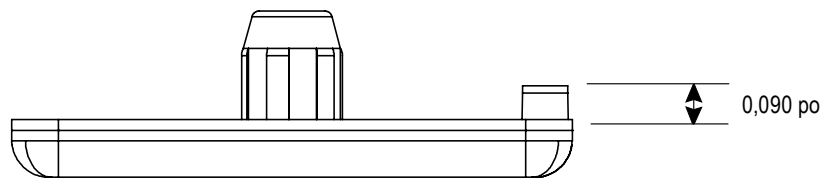

800-295-5510
uline.mx

VISTA SUPERIOR

VISTA FRONTAL

VISTA LATERAL

ULINE H-11990

**EMBOUT À PROFIL SIMPLE
POUR RAIL À RAINURES EN T**

1 800 295-5510
uline.ca

VUE DE DESSUS