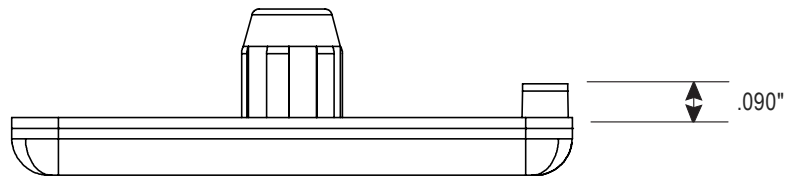

800-295-5510
uline.mx

VISTA SUPERIOR

VISTA FRONTAL

VISTA LATERAL

ULINE H-11990
EMBOUT – RAINURES EN T

1 800 295-5510
uline.ca

VUE DE DESSUS

VUE AVANT