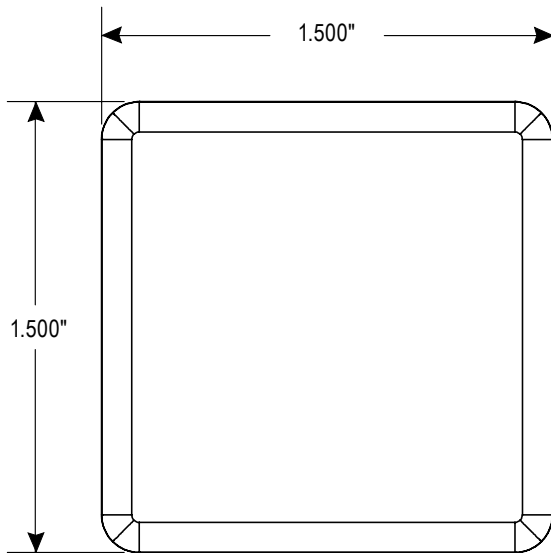

ULINE H-11990
**SINGLE PROFILE END CAP
FOR T-SLOT RAIL**

1-800-295-5510
uline.com

Para en Español, vea página 2.
Pour le français, consulter la page 3.

TOP VIEW

FRONT VIEW

SIDE VIEW

ULINE H-11990

**TAPA PARA EXTREMOS PARA
RIEL DE PERFIL SENCILLO
CON RANURAS EN T**

800-295-5510
uline.mx

VISTA SUPERIOR

VISTA FRONTAL

VISTA LATERAL

ULINE H-11990

**EMBOUT À PROFIL SIMPLE
POUR RAIL À RAINURES EN T**

1 800 295-5510
uline.ca

VUE DE DESSUS

VUE AVANT

VUE LATÉRALE