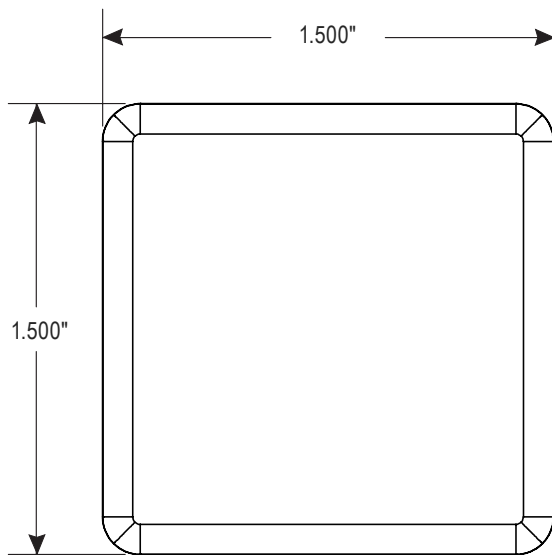

ULINE H-11990
END CAP – T-SLOT

1-800-295-5510
uline.com

Para en Español, vea página 2.
Pour le français, consulter la page 3.

TOP VIEW

FRONT VIEW

SIDE VIEW

ULINE H-11990

**TAPA PARA EXTREMOS –
RANURADO EN T**

800-295-5510
uline.mx

VISTA SUPERIOR

VISTA FRONTAL

VISTA LATERAL

ULINE H-11990
EMBOUT – RAINURES EN T

1 800 295-5510
uline.ca

VUE DE DESSUS

VUE AVANT

VUE LATÉRALE