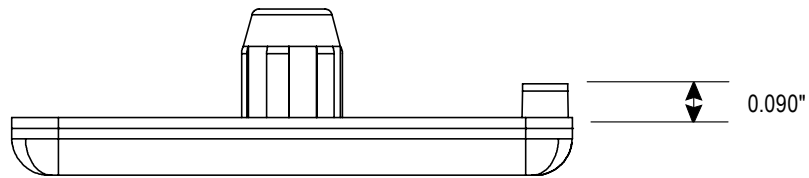

ULINE H-11990
**SINGLE PROFILE END CAP
FOR T-SLOT RAIL**

1-800-295-5510
uline.com

Para en Español, vea página 2.
Pour le français, consulter la page 3.

TOP VIEW

FRONT VIEW

SIDE VIEW

ULINE H-11990

**TAPA PARA EXTREMOS PARA
RIEL DE PERFIL SENCILLO
CON RANURAS EN T**

800-295-5510
uline.mx

VISTA SUPERIOR

VISTA FRONTAL

VISTA LATERAL

ULINE H-11990

**EMBOUT À PROFIL SIMPLE
POUR RAIL À RAINURES EN T**

1 800 295-5510
uline.ca

VUE DE DESSUS