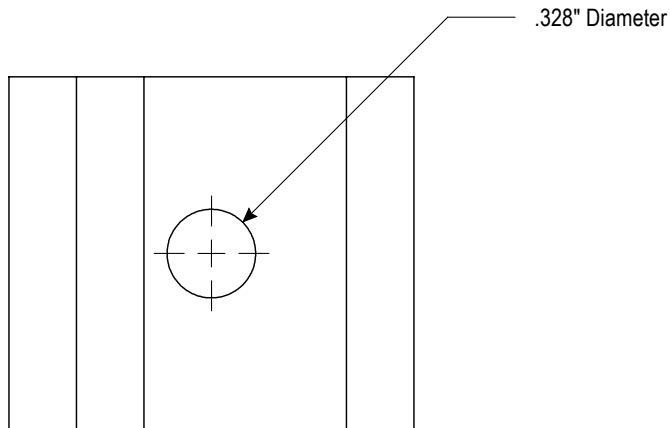

ULINE H-11991
**INNER CORNER BRACKET
FOR T-SLOT RAIL**

1-800-295-5510
uline.com

Para en Español, vea página 2.
Pour le français, consulter la page 3.

TOP VIEW

SIDE VIEW

FRONT VIEW

ULINE H-11991

**SOPORTE PARA ESQUINA
INTERIOR PARA RIEL CON
RANURAS EN T**

800-295-5510
uline.mx

VISTA SUPERIOR

VISTA FRONTAL

VISTA LATERAL

ULINE H-11991

**SUPPORT INTÉRIEUR DE COIN
POUR RAIL À RAINURES EN T**

1 800 295-5510
uline.ca

VUE DE DESSUS

VUE AVANT

VUE LATÉRALE