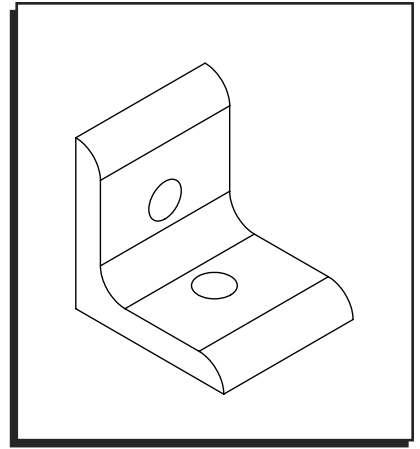

ULINE H-11991

2-HOLE INNER CORNER BRACKET – T-SLOT

1-800-295-5510
uline.com

TOP VIEW

SIDE VIEW

FRONT VIEW

ULINE H-11991

**SOPORTE DE 2 ORIFICIOS
PARA ESQUINA INTERIOR –
RANURADO EN T**

800-295-5510
uline.mx

VISTA SUPERIOR

VISTA FRONTAL

VISTA LATERAL

ULINE H-11991

**SUPPORT INTÉRIEUR DE COIN À
2 TROUS – RAINURES EN T**

1 800 295-5510
uline.ca

VUE DE DESSUS

VUE AVANT

VUE LATÉRALE