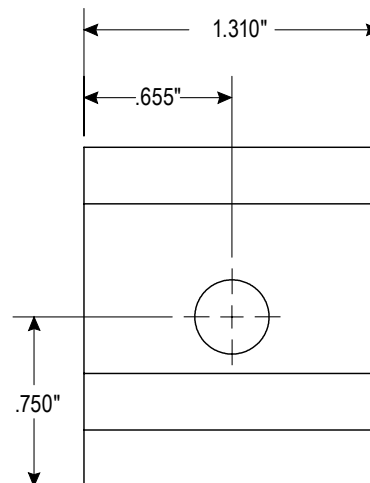

ULINE H-11991
**INNER CORNER BRACKET
FOR T-SLOT RAIL**

1-800-295-5510
uline.com

Para en Español, vea página 2.
Pour le français, consulter la page 3.

TOP VIEW

SIDE VIEW

FRONT VIEW

ULINE H-11991

**SOPORTE PARA ESQUINA
INTERIOR PARA RIEL CON
RANURAS EN T**

800-295-5510
uline.mx

VISTA SUPERIOR

VISTA FRONTAL

VISTA LATERAL

ULINE H-11991

**SUPPORT INTÉRIEUR DE COIN
POUR RAIL À RAINURES EN T**

1 800 295-5510
uline.ca

VUE DE DESSUS

VUE AVANT

VUE LATÉRALE