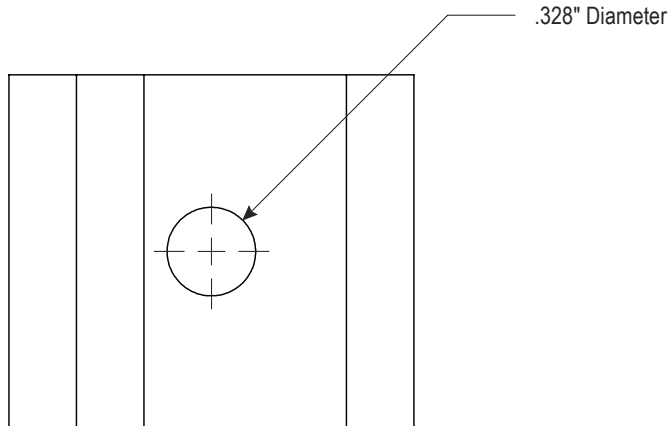

ULINE H-11991

2-HOLE INNER CORNER BRACKET – T-SLOT

1-800-295-5510
uline.com

TOP VIEW

SIDE VIEW

FRONT VIEW

ULINE H-11991

**SOPORTE DE 2 ORIFICIOS
PARA ESQUINA INTERIOR –
RANURADO EN T**

800-295-5510
uline.mx

VISTA SUPERIOR

VISTA FRONTAL

VISTA LATERAL

ULINE H-11991

**SUPPORT INTÉRIEUR DE COIN À
2 TROUS – RAINURES EN T**

1 800 295-5510
uline.ca

VUE DE DESSUS

VUE AVANT

VUE LATÉRALE