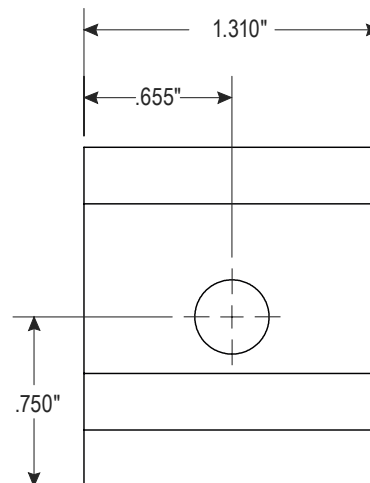

ULINE H-11991

2-HOLE INNER CORNER BRACKET – T-SLOT

1-800-295-5510
uline.com

TOP VIEW

SIDE VIEW

FRONT VIEW

ULINE H-11991

**SOPORTE DE 2 ORIFICIOS
PARA ESQUINA INTERIOR –
RANURADO EN T**

800-295-5510
uline.mx

VISTA SUPERIOR

VISTA FRONTAL

VISTA LATERAL

ULINE H-11991

**SUPPORT INTÉRIEUR DE COIN À
2 TROUS – RAINURES EN T**

1 800 295-5510
uline.ca

VUE DE DESSUS

VUE AVANT

VUE LATÉRALE