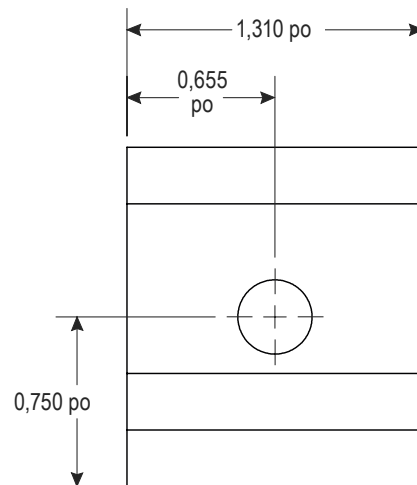

800-295-5510
uline.mx

VISTA SUPERIOR

VISTA FRONTAL

VISTA LATERAL

ULINE H-11991

**SUPPORT INTÉRIEUR DE COIN À
2 TROUS – RAINURES EN T**

1 800 295-5510
uline.ca

VUE DE DESSUS

VUE AVANT

VUE LATÉRALE