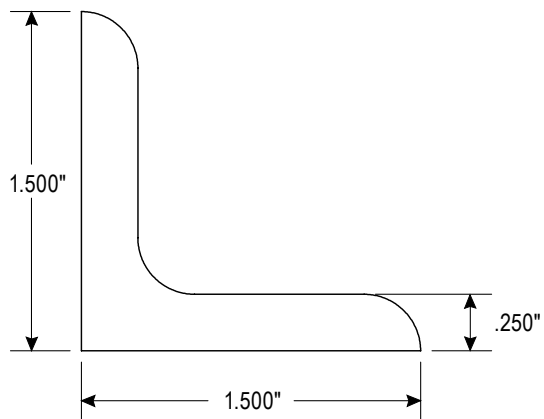

ULINE H-11991
**INNER CORNER BRACKET
FOR T-SLOT RAIL**

1-800-295-5510
uline.com

Para en Español, vea página 2.
Pour le français, consulter la page 3.

TOP VIEW

SIDE VIEW

FRONT VIEW

ULINE H-11991

**SOPORTE PARA ESQUINA
INTERIOR PARA RIEL CON
RANURAS EN T**

800-295-5510
uline.mx

VISTA SUPERIOR

VISTA FRONTAL

VISTA LATERAL

ULINE H-11991

**SUPPORT INTÉRIEUR DE COIN
POUR RAIL À RAINURES EN T**

1 800 295-5510
uline.ca

VUE DE DESSUS

VUE AVANT

VUE LATÉRALE