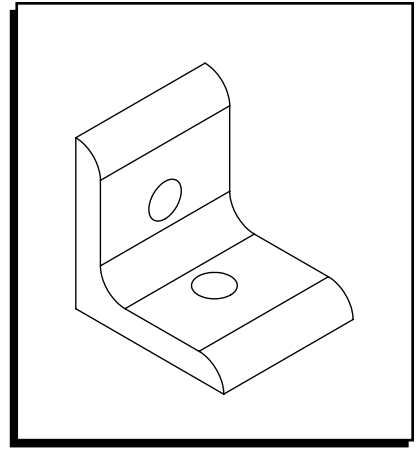

ULINE H-11991
**INNER CORNER BRACKET
FOR T-SLOT RAIL**

1-800-295-5510
uline.com

Para en Español, vea página 2.
Pour le français, consulter la page 3.

TOP VIEW

SIDE VIEW

FRONT VIEW

ULINE H-11991

**SOPORTE PARA ESQUINA
INTERIOR PARA RIEL CON
RANURAS EN T**

800-295-5510
uline.mx

VISTA SUPERIOR

VISTA FRONTAL

VISTA LATERAL

ULINE H-11991

**SUPPORT INTÉRIEUR DE COIN
POUR RAIL À RAINURES EN T**

1 800 295-5510
uline.ca

VUE DE DESSUS