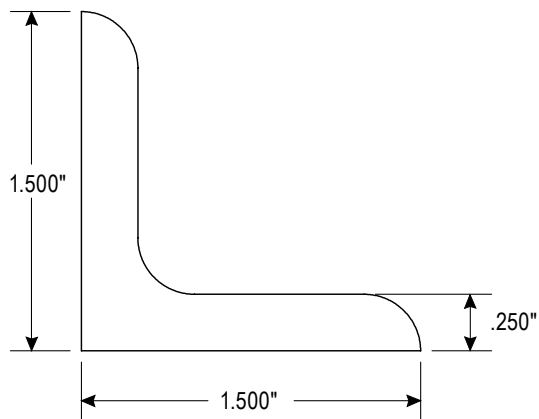

800-295-5510
uline.mx

VISTA SUPERIOR

VISTA FRONTAL

VISTA LATERAL

ULINE H-11991

**SUPPORT INTÉRIEUR DE COIN
POUR RAIL À RAINURES EN T**

1 800 295-5510
uline.ca

VUE DE DESSUS

VUE AVANT

VUE LATÉRALE