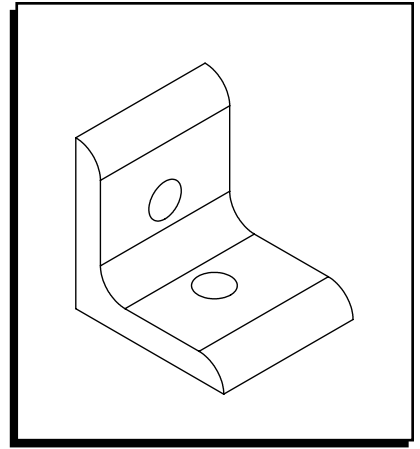

ULINE H-11991
**INNER CORNER BRACKET
FOR T-SLOT RAIL**

1-800-295-5510
uline.com

Para en Español, vea página 2.
Pour le français, consulter la page 3.

TOP VIEW

SIDE VIEW

FRONT VIEW

ULINE H-11991

**SOPORTE PARA ESQUINA
INTERIOR PARA RIEL CON
RANURAS EN T**

800-295-5510
uline.mx

VISTA SUPERIOR

VISTA FRONTAL

VISTA LATERAL

ULINE H-11991

**SUPPORT INTÉRIEUR DE COIN
POUR RAIL À RAINURES EN T**

1 800 295-5510
uline.ca

VUE DE DESSUS

VUE AVANT

VUE LATÉRALE