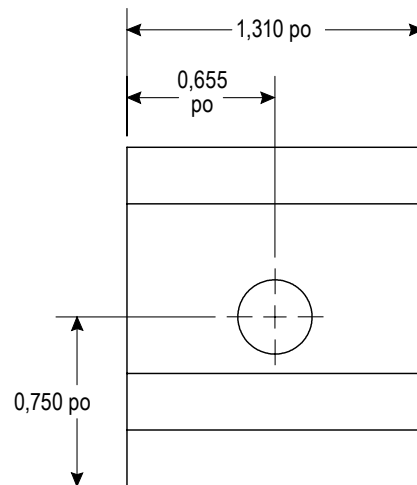

800-295-5510
uline.mx

VISTA SUPERIOR

VISTA FRONTAL

VISTA LATERAL

ULINE H-11991

**SUPPORT INTÉRIEUR DE COIN
POUR RAIL À RAINURES EN T**

1 800 295-5510
uline.ca

VUE DE DESSUS

VUE AVANT

VUE LATÉRALE