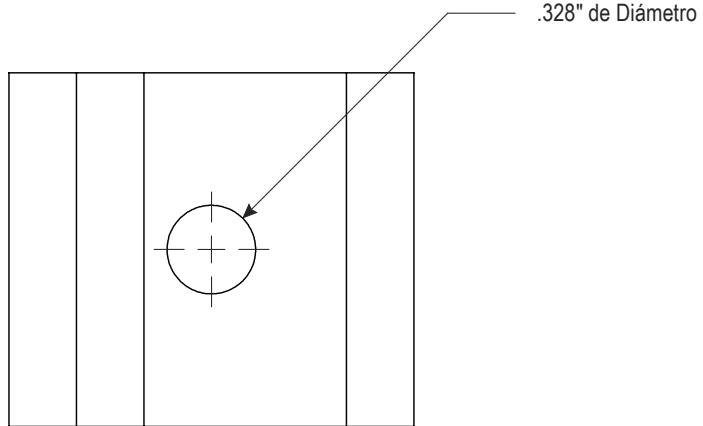

ULINE H-11991

2-HOLE INNER CORNER BRACKET – T-SLOT

1-800-295-5510
uline.com

TOP VIEW

SIDE VIEW

FRONT VIEW

ULINE H-11991

**SOPORTE DE 2 ORIFICIOS
PARA ESQUINA INTERIOR –
RANURADO EN T**

800-295-5510
uline.mx

VISTA SUPERIOR

VISTA FRONTAL

VISTA LATERAL

ULINE H-11991

**SUPPORT INTÉRIEUR DE COIN À
2 TROUS – RAINURES EN T**

1 800 295-5510
uline.ca

VUE DE DESSUS

VUE AVANT

VUE LATÉRALE