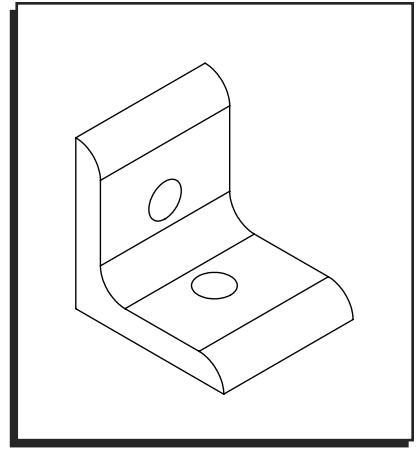

ULINE H-11991

2-HOLE INNER CORNER BRACKET – T-SLOT

1-800-295-5510
uline.com

TOP VIEW

SIDE VIEW

FRONT VIEW

ULINE H-11991

**SOPORTE DE 2 ORIFICIOS
PARA ESQUINA INTERIOR –
RANURADO EN T**

800-295-5510
uline.mx

VISTA SUPERIOR

VISTA FRONTAL

VISTA LATERAL

ULINE H-11991

**SUPPORT INTÉRIEUR DE COIN À
2 TROUS – RAINURES EN T**

1 800 295-5510
uline.ca

VUE DE DESSUS