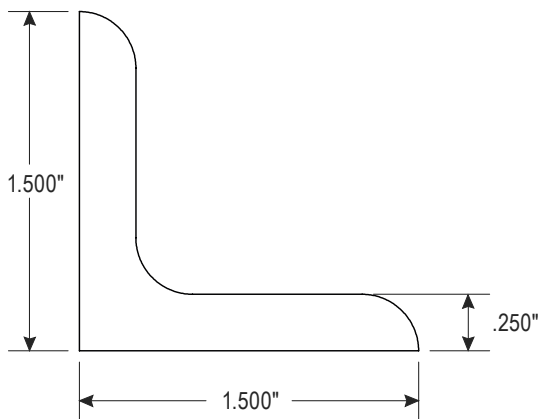

ULINE H-11991

2-HOLE INNER CORNER BRACKET – T-SLOT

1-800-295-5510
uline.com

TOP VIEW

SIDE VIEW

FRONT VIEW

ULINE H-11991

**SOPORTE DE 2 ORIFICIOS
PARA ESQUINA INTERIOR –
RANURADO EN T**

800-295-5510
uline.mx

VISTA SUPERIOR

VISTA FRONTAL

VISTA LATERAL

ULINE H-11991

**SUPPORT INTÉRIEUR DE COIN À
2 TROUS – RAINURES EN T**

1 800 295-5510
uline.ca

VUE DE DESSUS

VUE AVANT

VUE LATÉRALE