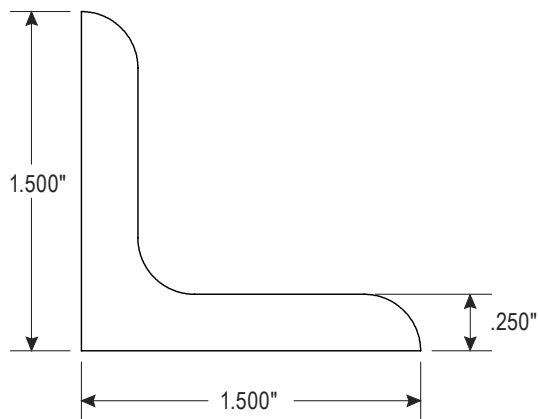

800-295-5510
uline.mx

VISTA SUPERIOR

VISTA FRONTAL

VISTA LATERAL

ULINE H-11991

**SUPPORT INTÉRIEUR DE COIN À
2 TROUS – RAINURES EN T**

1 800 295-5510
uline.ca

VUE DE DESSUS

VUE AVANT

VUE LATÉRALE