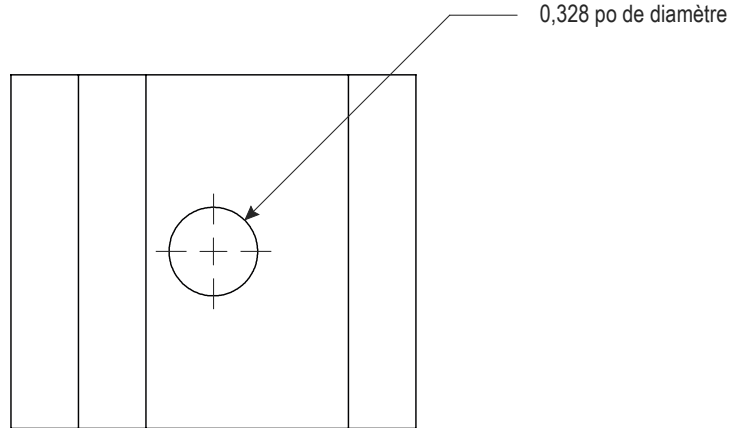

800-295-5510
uline.mx

VISTA SUPERIOR

VISTA FRONTAL

VISTA LATERAL

ULINE H-11991

**SUPPORT INTÉRIEUR DE COIN À
2 TROUS – RAINURES EN T**

1 800 295-5510
uline.ca

VUE DE DESSUS

VUE AVANT

VUE LATÉRALE