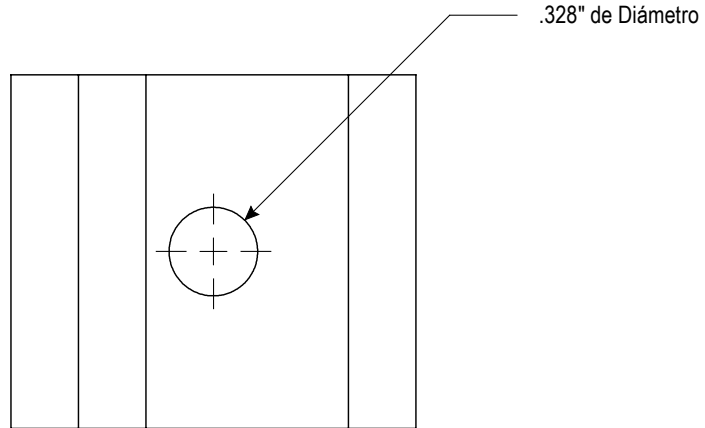

ULINE H-11991
**INNER CORNER BRACKET
FOR T-SLOT RAIL**

1-800-295-5510
uline.com

Para en Español, vea página 2.
Pour le français, consulter la page 3.

TOP VIEW

SIDE VIEW

FRONT VIEW

ULINE H-11991

**SOPORTE PARA ESQUINA
INTERIOR PARA RIEL CON
RANURAS EN T**

800-295-5510
uline.mx

VISTA SUPERIOR

VISTA FRONTAL

VISTA LATERAL

ULINE H-11991

**SUPPORT INTÉRIEUR DE COIN
POUR RAIL À RAINURES EN T**

1 800 295-5510
uline.ca

VUE DE DESSUS

VUE AVANT

VUE LATÉRALE