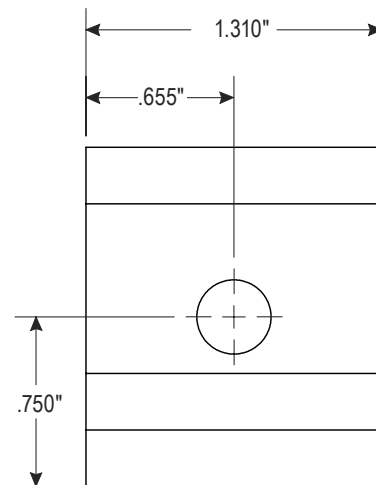

ULINE H-11991

2-HOLE INNER CORNER BRACKET – T-SLOT

1-800-295-5510
uline.com

TOP VIEW

SIDE VIEW

FRONT VIEW

ULINE H-11991

**SOPORTE DE 2 ORIFICIOS
PARA ESQUINA INTERIOR –
RANURADO EN T**

800-295-5510
uline.mx

VISTA SUPERIOR

VISTA FRONTAL

VISTA LATERAL

ULINE H-11991

**SUPPORT INTÉRIEUR DE COIN À
2 TROUS – RAINURES EN T**

1 800 295-5510
uline.ca

VUE DE DESSUS

VUE AVANT

VUE LATÉRALE