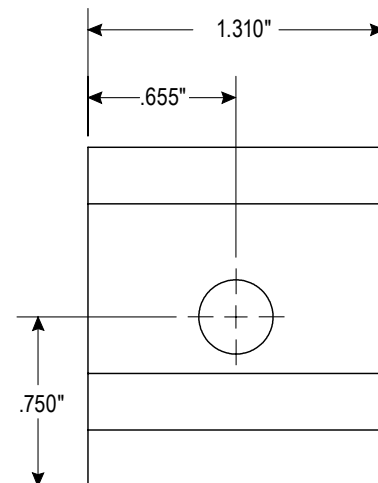

ULINE H-11991
**INNER CORNER BRACKET
FOR T-SLOT RAIL**

1-800-295-5510
uline.com

Para en Español, vea página 2.
Pour le français, consulter la page 3.

TOP VIEW

SIDE VIEW

FRONT VIEW

ULINE H-11991

**SOPORTE PARA ESQUINA
INTERIOR PARA RIEL CON
RANURAS EN T**

800-295-5510
uline.mx

VISTA SUPERIOR

VISTA FRONTAL

VISTA LATERAL

ULINE H-11991

**SUPPORT INTÉRIEUR DE COIN
POUR RAIL À RAINURES EN T**

1 800 295-5510
uline.ca

VUE DE DESSUS

VUE AVANT

VUE LATÉRALE