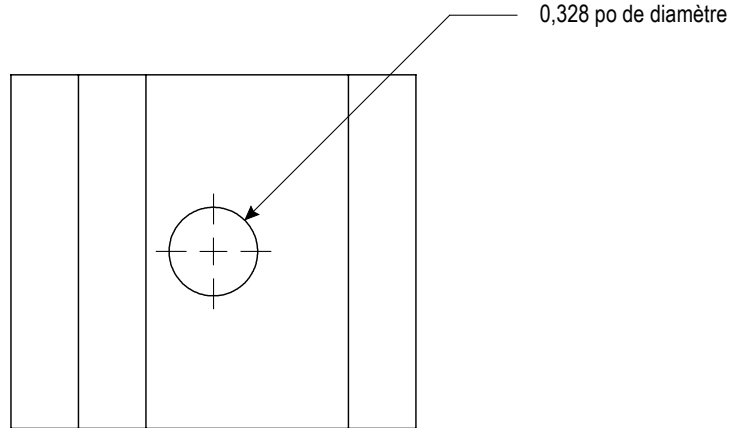

800-295-5510
uline.mx

VISTA SUPERIOR

VISTA FRONTAL

VISTA LATERAL

ULINE H-11991

**SUPPORT INTÉRIEUR DE COIN
POUR RAIL À RAINURES EN T**

1 800 295-5510
uline.ca

VUE DE DESSUS

VUE AVANT

VUE LATÉRALE