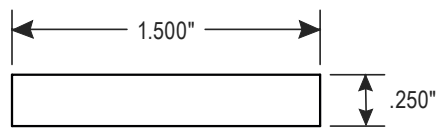

ULINE H-11992
**2-HOLE JOINING
STRIP – T-SLOT**

1-800-295-5510
uline.com

Para en Español, vea página 2.
Pour le français, consulter la page 3.

TOP VIEW

FRONT VIEW

ULINE H-11992

**PLACA DE UNIÓN DE 2
ORIFICIOS – RANURADO EN T**

800-295-5510
uline.mx

VISTA SUPERIOR

VISTA FRONTAL

ULINE H-11992
BANDE D'ASSEMBLAGE À 2
TROUS – RAINURES EN T

1 800 295-5510
uline.ca

VUE DE DESSUS

VUE AVANT