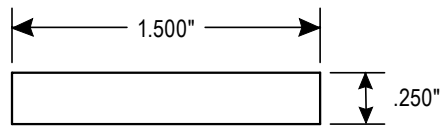

ULINE H-11992
**JOINING STRIP
FOR T-SLOT RAIL**

1-800-295-5510
uline.com

Para en Español, vea página 2.
Pour le français, consulter la page 3.

TOP VIEW

FRONT VIEW

ULINE H-11992

**PLACA DE UNIÓN PARA
RIEL CON RANURAS EN T**