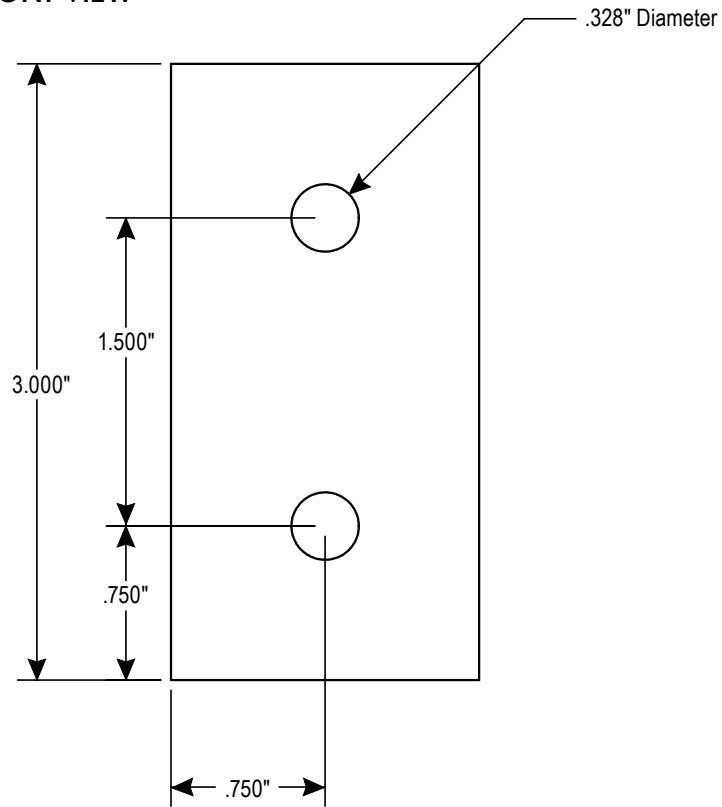

ULINE H-11992
**JOINING STRIP
FOR T-SLOT RAIL**

1-800-295-5510
uline.com

Para en Español, vea página 2.
Pour le français, consulter la page 3.

TOP VIEW

FRONT VIEW

ULINE H-11992

**PLACA DE UNIÓN PARA
RIEL CON RANURAS EN T**

800-295-5510
uline.mx

VISTA SUPERIOR

VISTA FRONTAL

ULINE H-11992
**BANDE D'ASSEMBLAGE
POUR RAIL À RAINURES EN T**

1 800 295-5510
uline.ca

VUE DE DESSUS

VUE AVANT