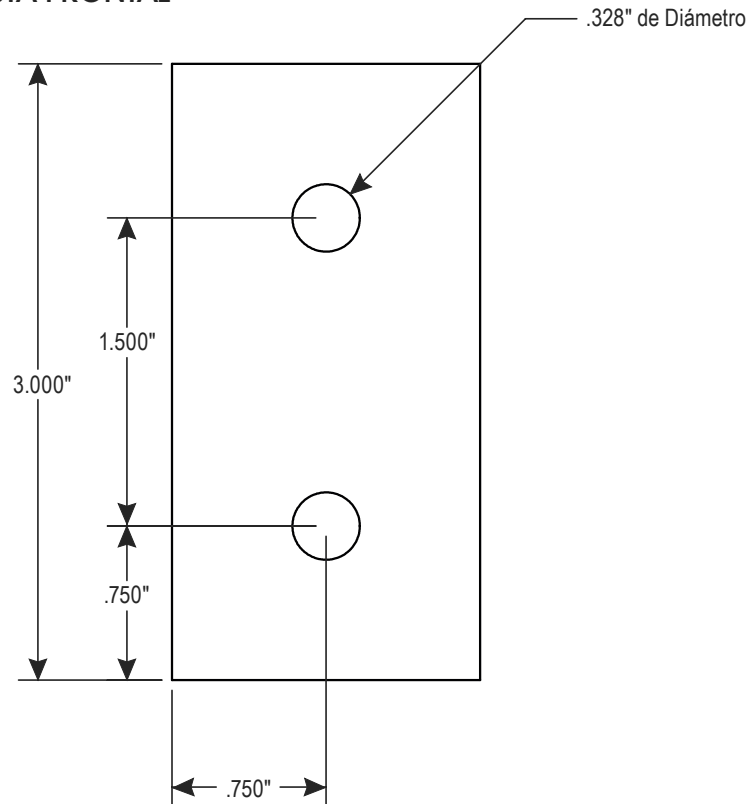

ULINE H-11992
**2-HOLE JOINING
STRIP – T-SLOT**

1-800-295-5510
uline.com

Para en Español, vea página 2.
Pour le français, consulter la page 3.

TOP VIEW

FRONT VIEW

ULINE H-11992

**PLACA DE UNIÓN DE 2
ORIFICIOS – RANURADO EN T**

800-295-5510
uline.mx

VISTA SUPERIOR

VISTA FRONTAL

ULINE H-11992
BANDE D'ASSEMBLAGE À 2
TROUS – RAINURES EN T

1 800 295-5510
uline.ca

VUE DE DESSUS

VUE AVANT