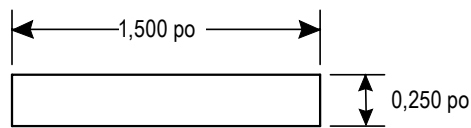

800-295-5510
uline.mx

VISTA SUPERIOR

VISTA FRONTAL

ULINE H-11992
**BANDE D'ASSEMBLAGE
POUR RAIL À RAINURES EN T**

1 800 295-5510
uline.ca

VUE DE DESSUS

VUE AVANT