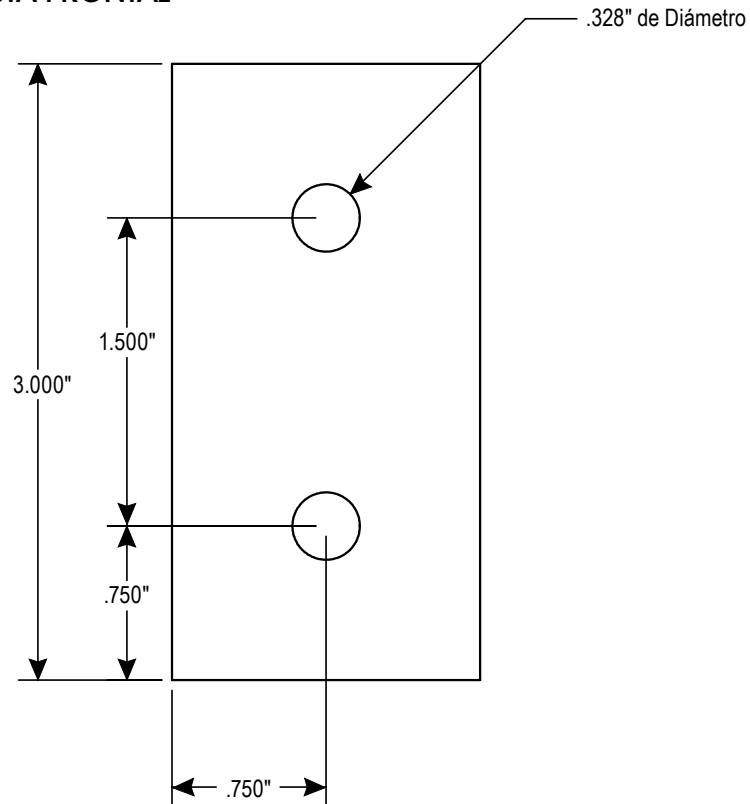

ULINE H-11992
**JOINING STRIP
FOR T-SLOT RAIL**

1-800-295-5510
uline.com

Para en Español, vea página 2.
Pour le français, consulter la page 3.

TOP VIEW

FRONT VIEW

ULINE H-11992

**PLACA DE UNIÓN PARA
RIEL CON RANURAS EN T**

800-295-5510
uline.mx

VISTA SUPERIOR

VISTA FRONTAL

ULINE H-11992
**BANDE D'ASSEMBLAGE
POUR RAIL À RAINURES EN T**

1 800 295-5510
uline.ca

VUE DE DESSUS

VUE AVANT