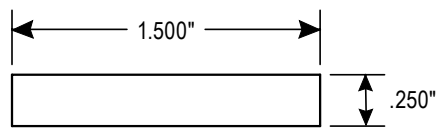

VISTA SUPERIOR