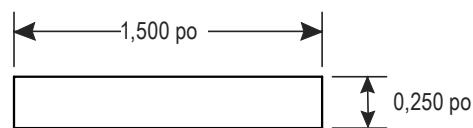

800-295-5510
uline.mx

VISTA SUPERIOR

VISTA FRONTAL

ULINE H-11992
BANDE D'ASSEMBLAGE À 2
TROUS – RAINURES EN T

1 800 295-5510
uline.ca

VUE DE DESSUS

VUE AVANT