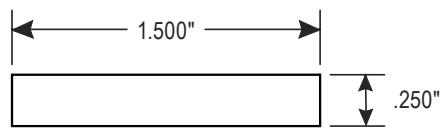

ULINE H-11992
**2-HOLE JOINING
STRIP – T-SLOT**

1-800-295-5510
uline.com

Para en Español, vea página 2.
Pour le français, consulter la page 3.

TOP VIEW

FRONT VIEW

ULINE H-11992

**PLACA DE UNIÓN DE 2
ORIFICIOS – RANURADO EN T**

800-295-5510
uline.mx

VISTA SUPERIOR

VISTA FRONTAL

ULINE H-11992
BANDE D'ASSEMBLAGE À 2
TROUS – RAINURES EN T

1 800 295-5510
uline.ca

VUE DE DESSUS

VUE AVANT