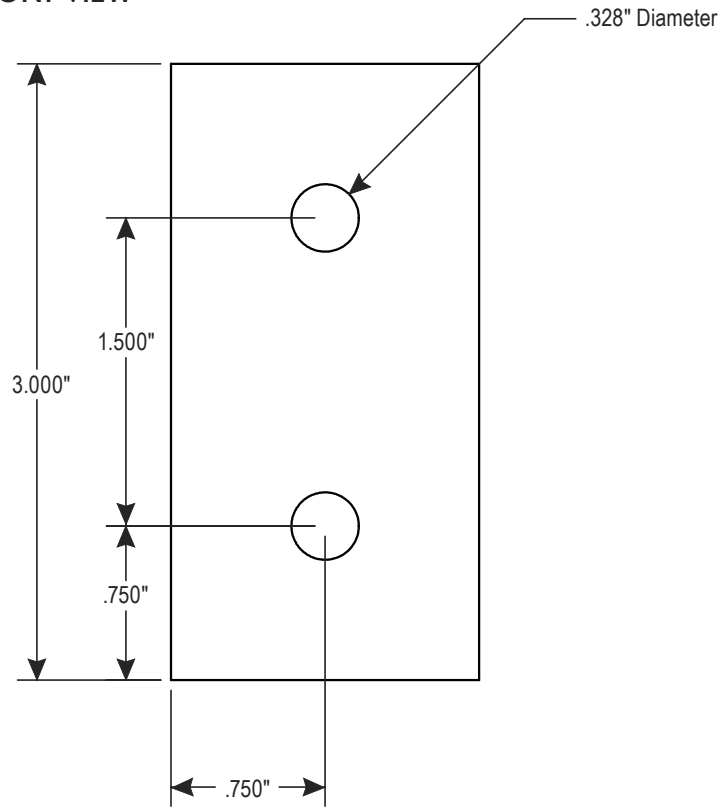

ULINE H-11992
**2-HOLE JOINING
STRIP – T-SLOT**

1-800-295-5510
uline.com

Para en Español, vea página 2.
Pour le français, consulter la page 3.

TOP VIEW

FRONT VIEW

ULINE H-11992

**PLACA DE UNIÓN DE 2
ORIFICIOS – RANURADO EN T**

800-295-5510
uline.mx

VISTA SUPERIOR

VISTA FRONTAL

ULINE H-11992
BANDE D'ASSEMBLAGE À 2
TROUS – RAINURES EN T

1 800 295-5510
uline.ca

VUE DE DESSUS

VUE AVANT