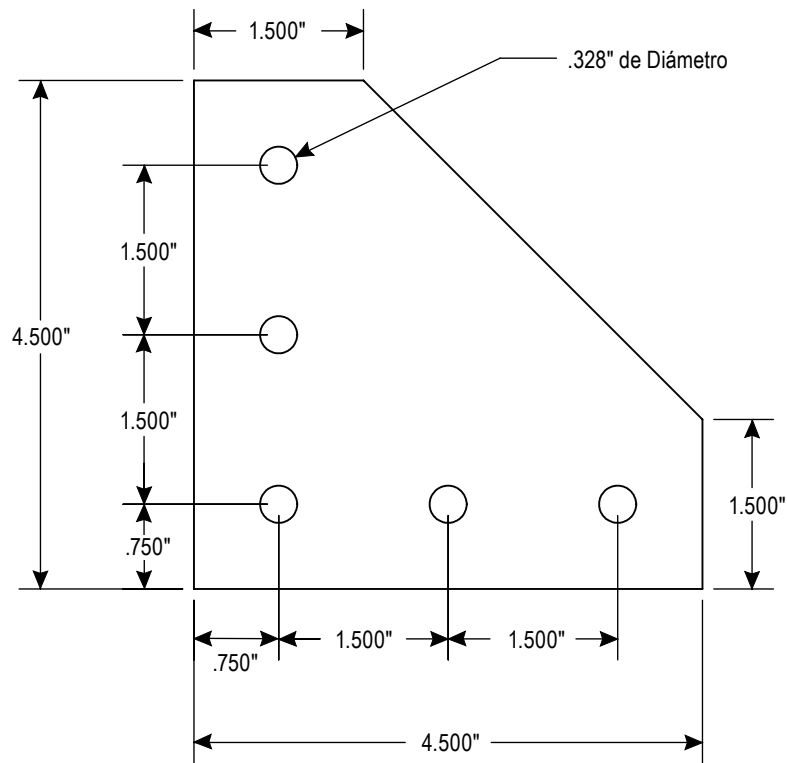

**ULINE** H-11993

**PLACA DE UNIÓN DE 90°  
PARA RIEL CON RANURAS  
EN T**

800-295-5510  
uline.mx

VISTA LATERAL

VISTA DEL EXTREMO

**ULINE** H-11993

**PLAQUE D'ASSEMBLAGE À 90°  
POUR RAIL À RAINURES EN T**

1 800 295-5510  
uline.ca

VUE LATÉRALE

VUE ARRIÈRE