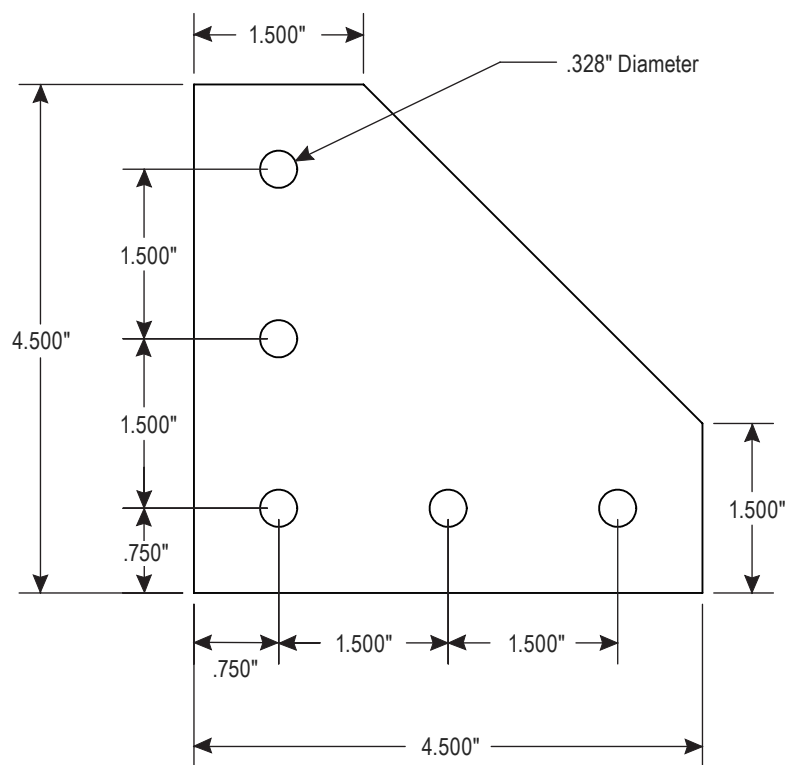

## 5-HOLE 90° JOINING PLATE – T-SLOT

1-800-295-5510  
uline.com

SIDE VIEW

END VIEW

**ULINE** H-11993

**PLACA DE UNIÓN DE 90°  
Y 5 ORIFICIOS – RANURADO EN T**

800-295-5510

uline.mx

VISTA LATERAL

VISTA DEL EXTREMO

**ULINE** H-11993

**PLAQUE D'ASSEMBLAGE À 90°  
À 5 TROUS – RAINURES EN T**

1 800 295-5510  
uline.ca

VUE LATÉRALE

VUE ARRIÈRE