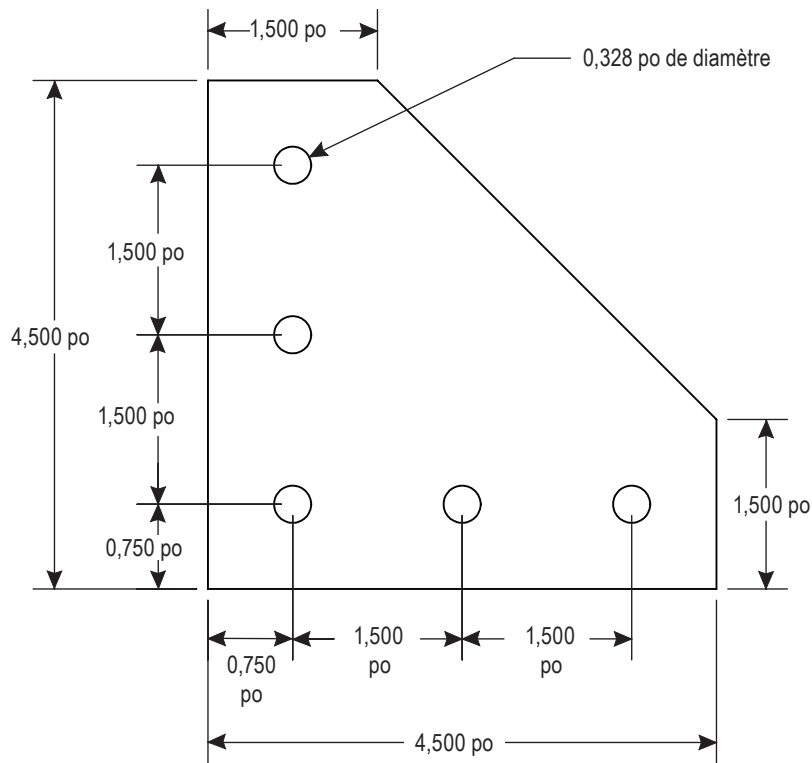

## 5-HOLE 90° JOINING PLATE – T-SLOT

1-800-295-5510  
uline.com

SIDE VIEW

END VIEW

**ULINE** H-11993

**PLACA DE UNIÓN DE 90°  
Y 5 ORIFICIOS – RANURADO EN T**

800-295-5510

uline.mx

VISTA LATERAL

VISTA DEL EXTREMO

**ULINE** H-11993

**PLAQUE D'ASSEMBLAGE À 90°  
À 5 TROUS – RAINURES EN T**

1 800 295-5510  
uline.ca

VUE LATÉRALE

VUE ARRIÈRE