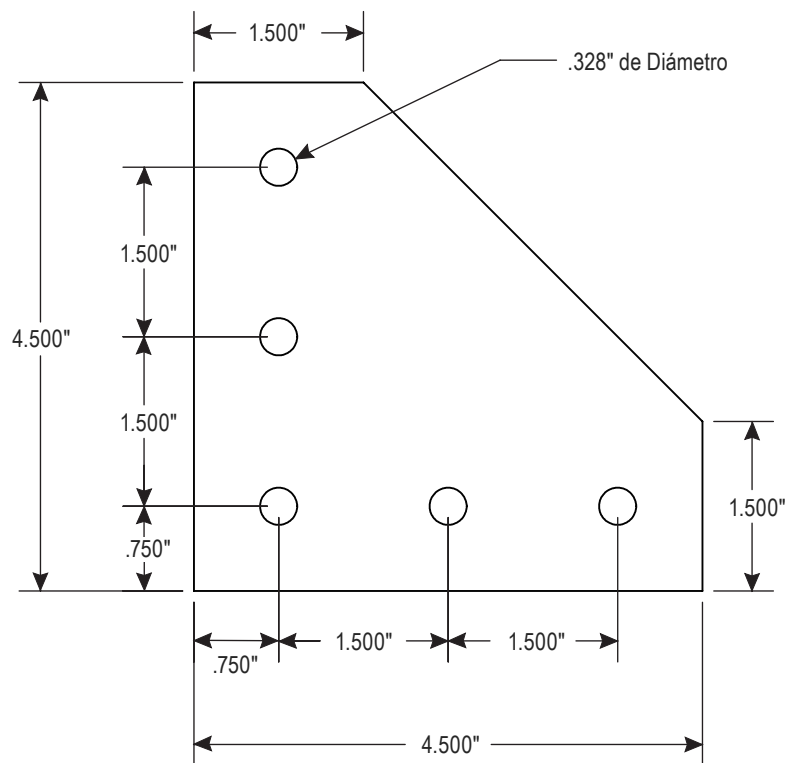

## 5-HOLE 90° JOINING PLATE – T-SLOT

1-800-295-5510  
uline.com

SIDE VIEW

END VIEW

**ULINE** H-11993

**PLACA DE UNIÓN DE 90°  
Y 5 ORIFICIOS – RANURADO EN T**

800-295-5510

uline.mx

VISTA LATERAL

VISTA DEL EXTREMO

**ULINE** H-11993

**PLAQUE D'ASSEMBLAGE À 90°  
À 5 TROUS – RAINURES EN T**

1 800 295-5510  
uline.ca

VUE LATÉRALE

VUE ARRIÈRE