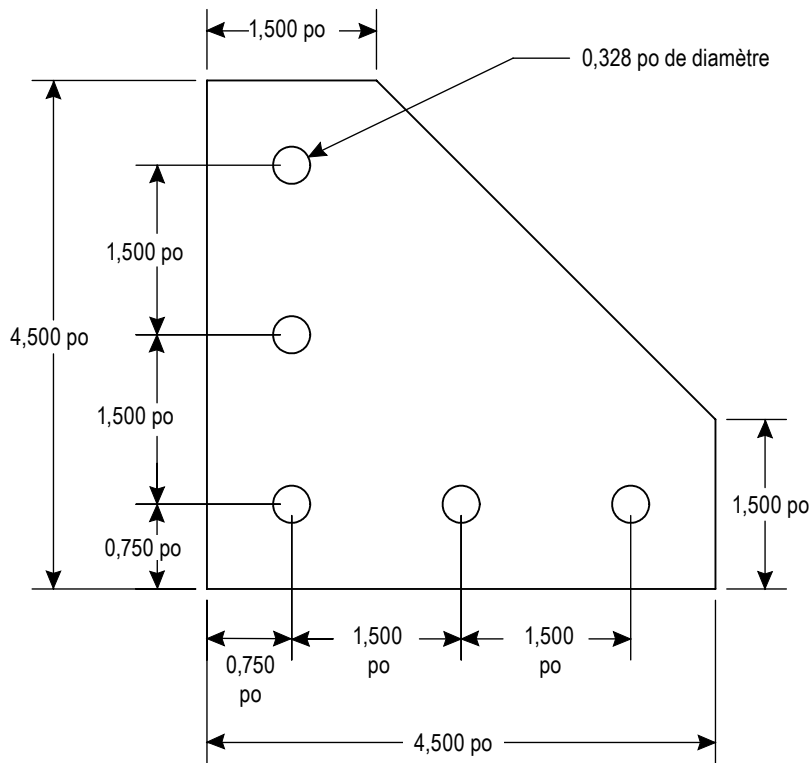

**ULINE** H-11993

**PLACA DE UNIÓN DE 90°  
PARA RIEL CON RANURAS  
EN T**

800-295-5510  
uline.mx

VISTA LATERAL

VISTA DEL EXTREMO

**ULINE** H-11993

**PLAQUE D'ASSEMBLAGE À 90°  
POUR RAIL À RAINURES EN T**

1 800 295-5510  
uline.ca

VUE LATÉRALE

VUE ARRIÈRE