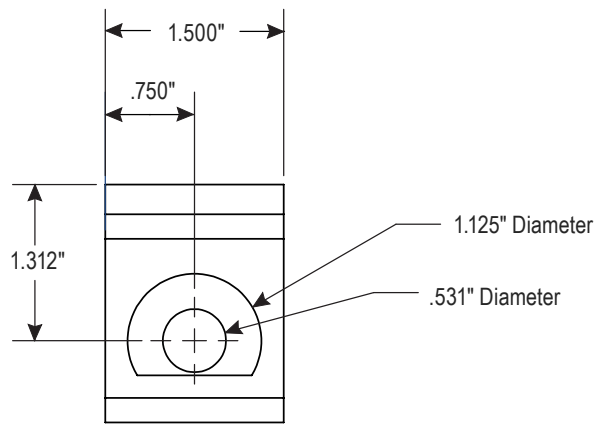

ULINE H-11994
1.5 x 5" FLOOR MOUNT
BRACKET – T-SLOT

1-800-295-5510
uline.com

Para en Español, vea página 2.
Pour le français, consulter la page 3.

TOP VIEW

BACK VIEW

SIDE VIEW

ULINE H-11994

**SOPORTE PARA INSTALACIÓN
EN PISO DE 1.5 x 5" –
RANURADO EN T**

800-295-5510
uline.mx

VISTA SUPERIOR

VISTA LATERAL

VISTA POSTERIOR

ULINE H-11994

**SUPPORT DE FIXATION
AU SOL DE 1,5 x 5 po –
RAINURES EN T**

1 800 295-5510
uline.ca

VUE DE DESSUS