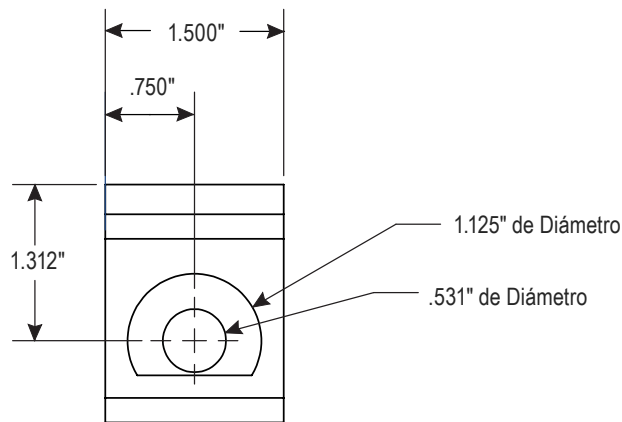

ULINE H-11994
1.5 x 5" FLOOR MOUNT
BRACKET – T-SLOT

1-800-295-5510
uline.com

Para en Español, vea página 2.
Pour le français, consulter la page 3.

TOP VIEW

BACK VIEW

SIDE VIEW

ULINE H-11994

**SOPORTE PARA INSTALACIÓN
EN PISO DE 1.5 x 5" –
RANURADO EN T**

800-295-5510
uline.mx

VISTA SUPERIOR

VISTA LATERAL

VISTA POSTERIOR

ULINE H-11994

**SUPPORT DE FIXATION
AU SOL DE 1,5 x 5 po –
RAINURES EN T**

1 800 295-5510
uline.ca

VUE DE DESSUS