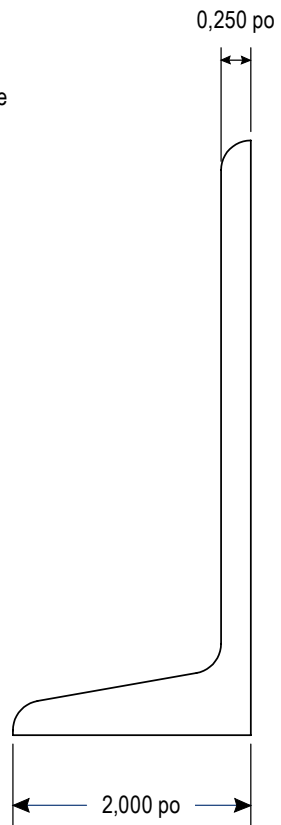

800-295-5510
uline.mx

VISTA SUPERIOR

VISTA LATERAL

VISTA POSTERIOR

ULINE H-11994

**SUPPORT DE FIXATION
AU SOL POUR RAIL À
RAINURES EN T**

1 800 295-5510
uline.ca

VUE DE DESSUS

VUE LATÉRALE

VUE ARRIÈRE