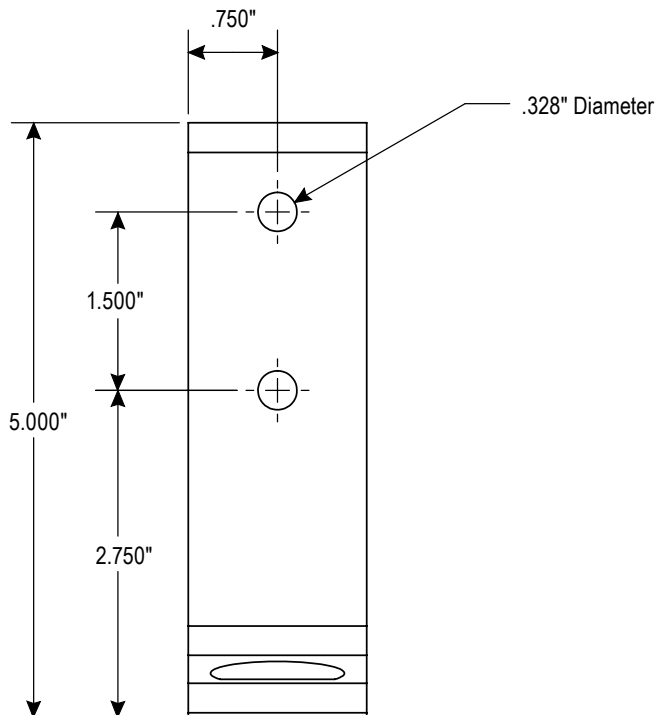

ULINE H-11994
FLOOR MOUNT BRACKET
FOR T-SLOT RAIL

1-800-295-5510
uline.com

Para en Español, vea página 2.
Pour le français, consulter la page 3.

TOP VIEW

SIDE VIEW

BACK VIEW

ULINE H-11994

SOPORTE PARA INSTALACIÓN EN PISO PARA RIEL CON RANURAS EN T

800-295-5510
uline.mx

VISTA SUPERIOR

VISTA LATERAL

VISTA POSTERIOR

ULINE H-11994

**SUPPORT DE FIXATION
AU SOL POUR RAIL À
RAINURES EN T**

1 800 295-5510
uline.ca

VUE DE DESSUS