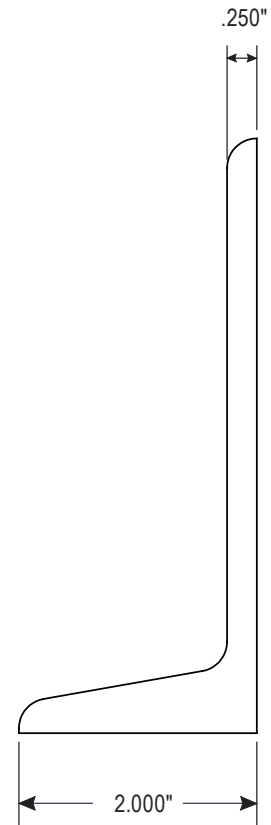

ULINE H-11994
1.5 x 5" FLOOR MOUNT
BRACKET – T-SLOT

1-800-295-5510
uline.com

Para en Español, vea página 2.
Pour le français, consulter la page 3.

TOP VIEW

BACK VIEW

SIDE VIEW

ULINE H-11994

**SOPORTE PARA INSTALACIÓN
EN PISO DE 1.5 x 5" –
RANURADO EN T**

800-295-5510
uline.mx

VISTA SUPERIOR

VISTA LATERAL

VISTA POSTERIOR

ULINE H-11994

**SUPPORT DE FIXATION
AU SOL DE 1,5 x 5 po –
RAINURES EN T**

1 800 295-5510
uline.ca

VUE DE DESSUS

VUE LATÉRALE

VUE ARRIÈRE