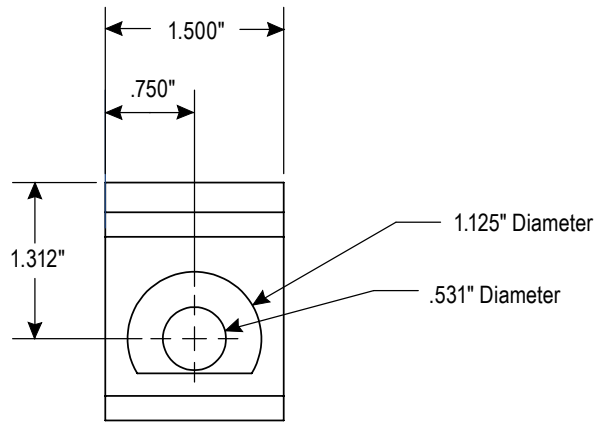

ULINE H-11994
FLOOR MOUNT BRACKET
FOR T-SLOT RAIL

1-800-295-5510
uline.com

Para en Español, vea página 2.
Pour le français, consulter la page 3.

TOP VIEW

SIDE VIEW

BACK VIEW

ULINE H-11994

SOPORTE PARA INSTALACIÓN EN PISO PARA RIEL CON RANURAS EN T

800-295-5510
uline.mx

VISTA SUPERIOR

VISTA LATERAL

VISTA POSTERIOR

ULINE H-11994

**SUPPORT DE FIXATION
AU SOL POUR RAIL À
RAINURES EN T**

1 800 295-5510
uline.ca

VUE DE DESSUS