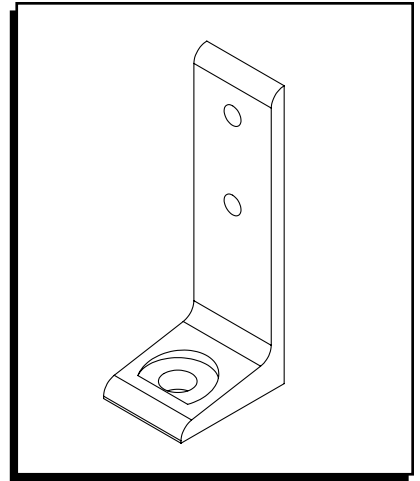

ULINE H-11994
FLOOR MOUNT BRACKET
FOR T-SLOT RAIL

1-800-295-5510
uline.com

Para en Español, vea página 2.
Pour le français, consulter la page 3.

TOP VIEW

SIDE VIEW

BACK VIEW

ULINE H-11994

SOPORTE PARA INSTALACIÓN EN PISO PARA RIEL CON RANURAS EN T

800-295-5510
uline.mx

VISTA SUPERIOR

VISTA LATERAL

VISTA POSTERIOR

ULINE H-11994

**SUPPORT DE FIXATION
AU SOL POUR RAIL À
RAINURES EN T**

1 800 295-5510
uline.ca

VUE DE DESSUS