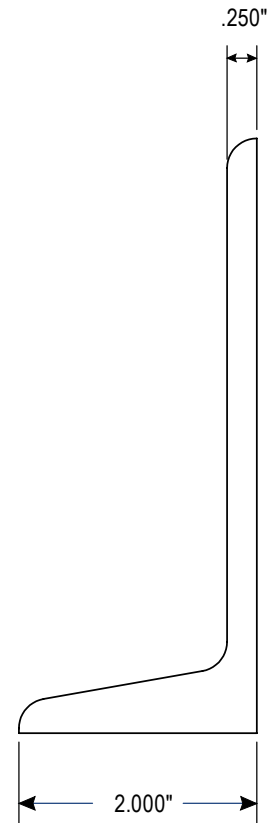

ULINE H-11994
FLOOR MOUNT BRACKET
FOR T-SLOT RAIL

1-800-295-5510
uline.com

Para en Español, vea página 2.
Pour le français, consulter la page 3.

TOP VIEW

SIDE VIEW

BACK VIEW

ULINE H-11994

SOPORTE PARA INSTALACIÓN EN PISO PARA RIEL CON RANURAS EN T

800-295-5510
uline.mx

VISTA SUPERIOR

VISTA LATERAL

VISTA POSTERIOR

ULINE H-11994

**SUPPORT DE FIXATION
AU SOL POUR RAIL À
RAINURES EN T**

1 800 295-5510
uline.ca

VUE DE DESSUS

VUE LATÉRALE

VUE ARRIÈRE