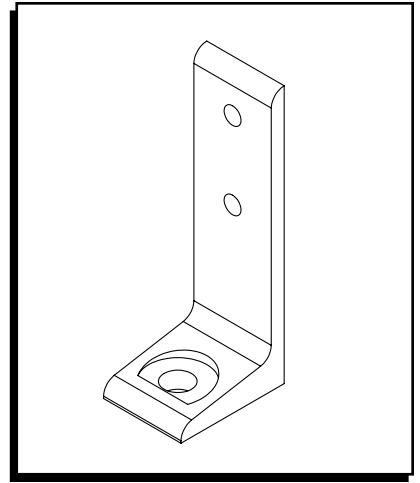

ULINE H-11994
FLOOR MOUNT BRACKET
FOR T-SLOT RAIL

1-800-295-5510
uline.com

Para en Español, vea página 2.
Pour le français, consulter la page 3.

TOP VIEW

SIDE VIEW

BACK VIEW

ULINE H-11994

SOPORTE PARA INSTALACIÓN EN PISO PARA RIEL CON RANURAS EN T

800-295-5510
uline.mx

VISTA SUPERIOR

VISTA LATERAL

VISTA POSTERIOR

ULINE H-11994

**SUPPORT DE FIXATION
AU SOL POUR RAIL À
RAINURES EN T**

1 800 295-5510
uline.ca

VUE DE DESSUS