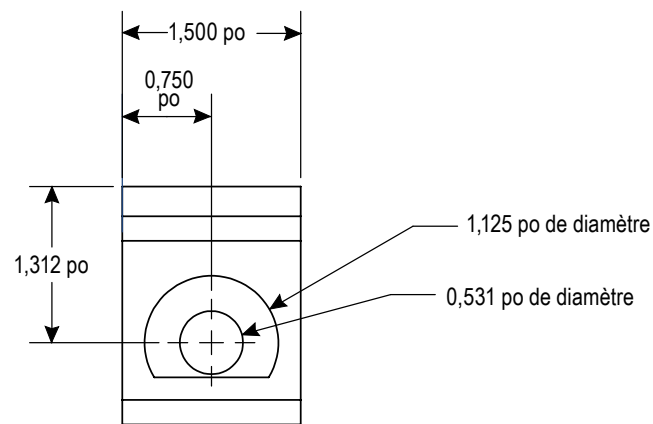

800-295-5510
uline.mx

VISTA SUPERIOR

VISTA LATERAL

VISTA POSTERIOR

ULINE H-11994

**SUPPORT DE FIXATION
AU SOL POUR RAIL À
RAINURES EN T**

1 800 295-5510
uline.ca

VUE DE DESSUS