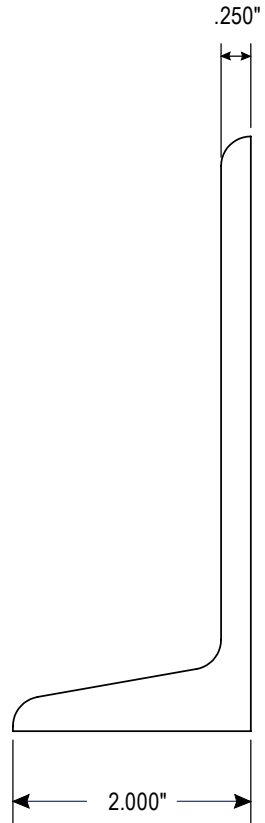

ULINE H-11994
FLOOR MOUNT BRACKET
FOR T-SLOT RAIL

1-800-295-5510
uline.com

Para en Español, vea página 2.
Pour le français, consulter la page 3.

TOP VIEW

SIDE VIEW

BACK VIEW

ULINE H-11994

SOPORTE PARA INSTALACIÓN EN PISO PARA RIEL CON RANURAS EN T

800-295-5510
uline.mx

VISTA SUPERIOR

VISTA LATERAL

VISTA POSTERIOR

ULINE H-11994

**SUPPORT DE FIXATION
AU SOL POUR RAIL À
RAINURES EN T**

1 800 295-5510
uline.ca

VUE DE DESSUS

VUE LATÉRALE

VUE ARRIÈRE