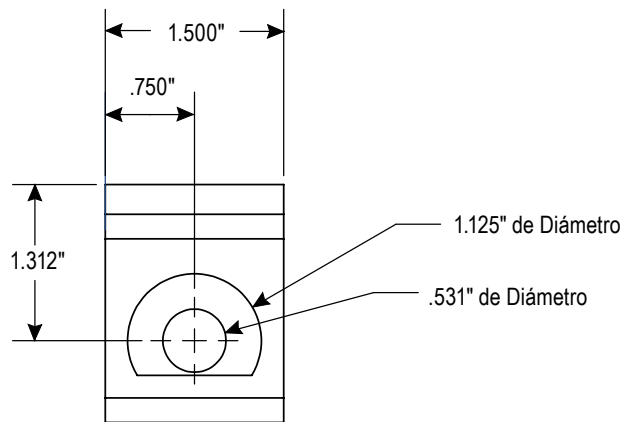

ULINE H-11994
FLOOR MOUNT BRACKET
FOR T-SLOT RAIL

1-800-295-5510
uline.com

Para en Español, vea página 2.
Pour le français, consulter la page 3.

TOP VIEW

SIDE VIEW

BACK VIEW

ULINE H-11994

SOPORTE PARA INSTALACIÓN EN PISO PARA RIEL CON RANURAS EN T

800-295-5510
uline.mx

VISTA SUPERIOR

VISTA LATERAL

VISTA POSTERIOR

ULINE H-11994

**SUPPORT DE FIXATION
AU SOL POUR RAIL À
RAINURES EN T**

1 800 295-5510
uline.ca

VUE DE DESSUS