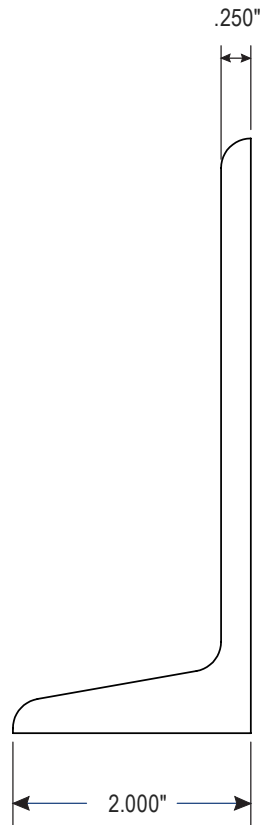

ULINE H-11994
1.5 x 5" FLOOR MOUNT
BRACKET – T-SLOT

1-800-295-5510
uline.com

Para en Español, vea página 2.
Pour le français, consulter la page 3.

TOP VIEW

BACK VIEW

SIDE VIEW

ULINE H-11994

**SOPORTE PARA INSTALACIÓN
EN PISO DE 1.5 x 5" –
RANURADO EN T**

800-295-5510
uline.mx

VISTA SUPERIOR

VISTA LATERAL

VISTA POSTERIOR

ULINE H-11994

**SUPPORT DE FIXATION
AU SOL DE 1,5 x 5 po –
RAINURES EN T**

1 800 295-5510
uline.ca

VUE DE DESSUS

VUE LATÉRALE

VUE ARRIÈRE