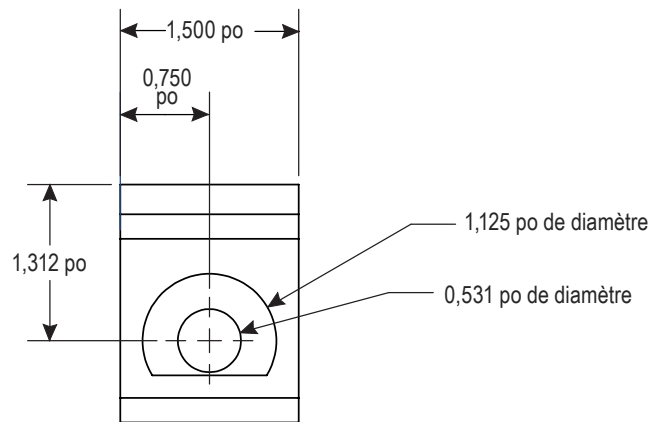

800-295-5510
uline.mx

VISTA SUPERIOR

VISTA LATERAL

VISTA POSTERIOR

ULINE H-11994

**SUPPORT DE FIXATION
AU SOL DE 1,5 x 5 po –
RAINURES EN T**

1 800 295-5510
uline.ca

VUE DE DESSUS