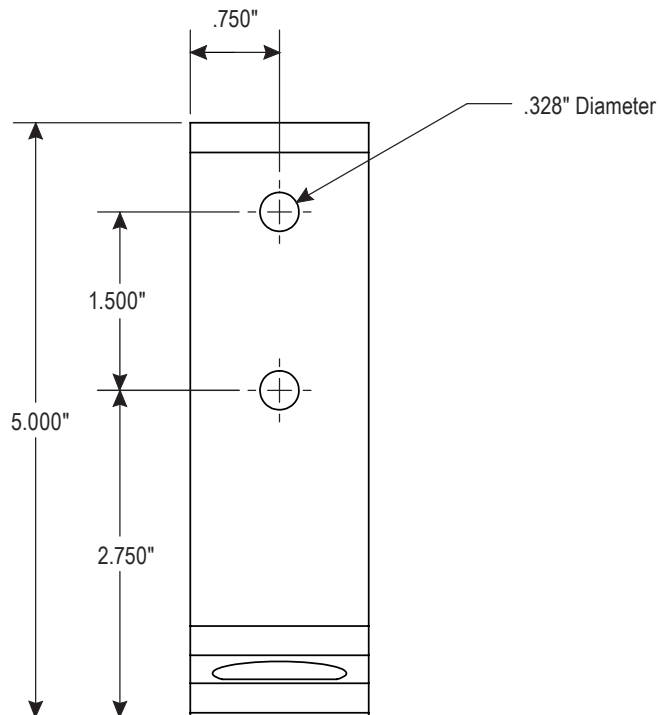

ULINE H-11994
1.5 x 5" FLOOR MOUNT
BRACKET – T-SLOT

1-800-295-5510
uline.com

Para en Español, vea página 2.
Pour le français, consulter la page 3.

TOP VIEW

BACK VIEW

SIDE VIEW

ULINE H-11994

**SOPORTE PARA INSTALACIÓN
EN PISO DE 1.5 x 5" –
RANURADO EN T**

800-295-5510
uline.mx

VISTA SUPERIOR

VISTA LATERAL

VISTA POSTERIOR

ULINE H-11994

**SUPPORT DE FIXATION
AU SOL DE 1,5 x 5 po –
RAINURES EN T**

1 800 295-5510
uline.ca

VUE DE DESSUS