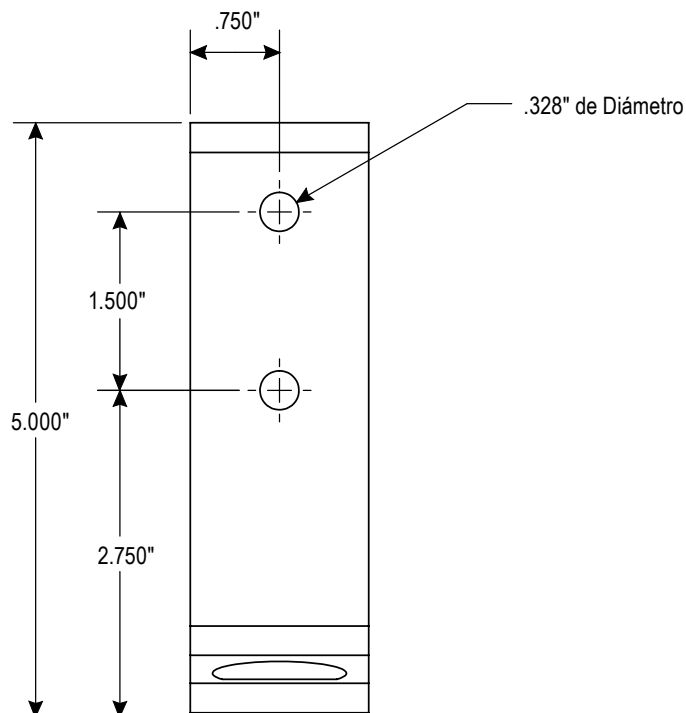

800-295-5510
uline.mx

VISTA SUPERIOR

VISTA LATERAL

VISTA POSTERIOR

ULINE H-11994

**SUPPORT DE FIXATION
AU SOL POUR RAIL À
RAINURES EN T**

1 800 295-5510
uline.ca

VUE DE DESSUS