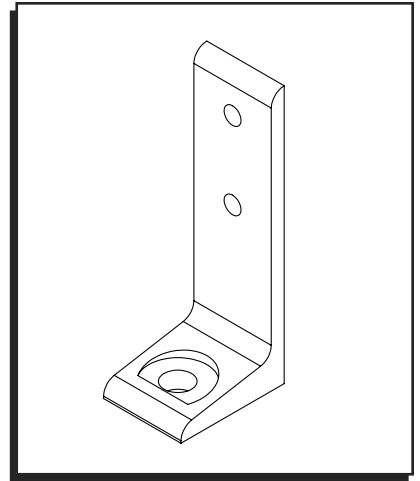

ULINE H-11994
1.5 x 5" FLOOR MOUNT
BRACKET – T-SLOT

1-800-295-5510
uline.com

Para en Español, vea página 2.
Pour le français, consulter la page 3.

TOP VIEW

BACK VIEW

SIDE VIEW

ULINE H-11994

**SOPORTE PARA INSTALACIÓN
EN PISO DE 1.5 x 5" –
RANURADO EN T**

800-295-5510
uline.mx

VISTA SUPERIOR

VISTA LATERAL

VISTA POSTERIOR

ULINE H-11994

**SUPPORT DE FIXATION
AU SOL DE 1,5 x 5 po –
RAINURES EN T**

1 800 295-5510
uline.ca

VUE DE DESSUS