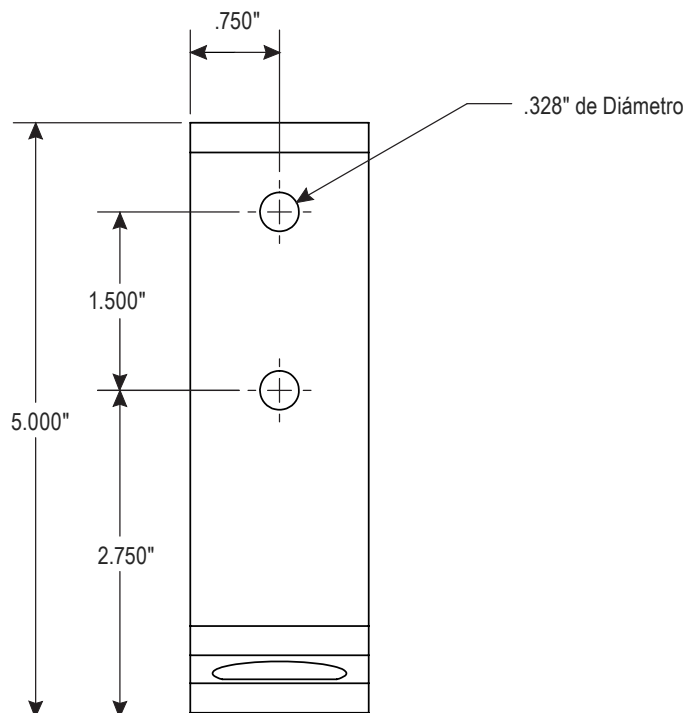

800-295-5510
uline.mx

VISTA SUPERIOR

VISTA LATERAL

VISTA POSTERIOR

ULINE H-11994

**SUPPORT DE FIXATION
AU SOL DE 1,5 x 5 po –
RAINURES EN T**

1 800 295-5510
uline.ca

VUE DE DESSUS