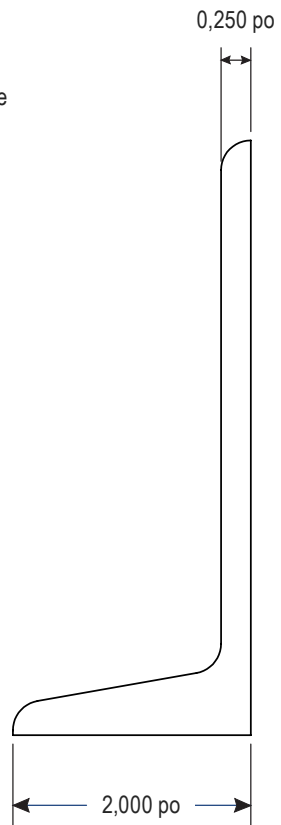

ULINE H-11994
1.5 x 5" FLOOR MOUNT
BRACKET – T-SLOT

1-800-295-5510
uline.com

Para en Español, vea página 2.
Pour le français, consulter la page 3.

TOP VIEW

BACK VIEW

SIDE VIEW

ULINE H-11994

**SOPORTE PARA INSTALACIÓN
EN PISO DE 1.5 x 5" –
RANURADO EN T**

800-295-5510
uline.mx

VISTA SUPERIOR

VISTA LATERAL

VISTA POSTERIOR

ULINE H-11994

**SUPPORT DE FIXATION
AU SOL DE 1,5 x 5 po –
RAINURES EN T**

1 800 295-5510
uline.ca

VUE DE DESSUS

VUE LATÉRALE

VUE ARRIÈRE