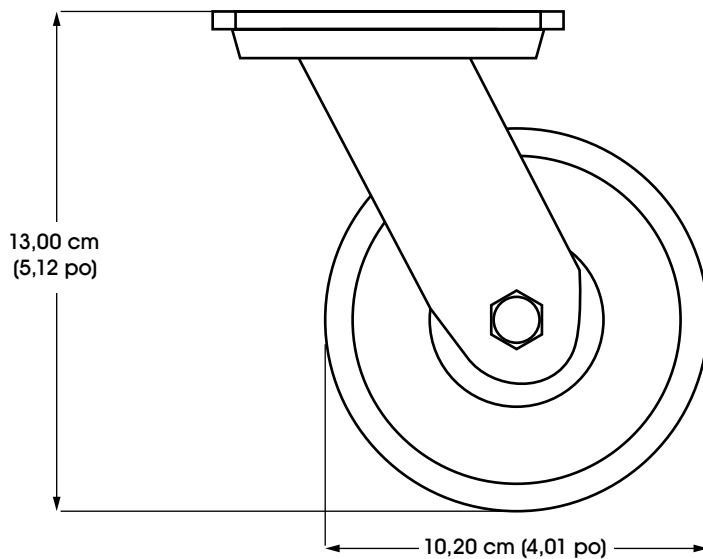

**ULINE** H-7446S

**4 x 1¼" STAINLESS STEEL  
SWIVEL CASTER**

1-800-295-5510  
uline.com

PLATE DIMENSIONS

SIDE VIEW

FRONT VIEW

**SPECIFICATIONS**

MODEL #	MATERIAL	OPERATING TEMPERATURE	WHEEL HARDNESS	DESCRIPTION	CAPACITY	SIZE (DIAM. x W)
H-7446S	Rubber	-40° to 180°F	65 (Shore A Scale)	Swivel	275 lbs.	4 x 1¼"

## ESPECIFICACIONES

MODELO NO.	MATERIAL	TEMPERATURA DE FUNCIONAMIENTO	DUREZA DE LLANTA	DESCRIPCIÓN	CAPACIDAD	TAMAÑO (DIÁM. x ANCHO)
H-7446S	Caucho	-40°C a 82°C (-40°F a 180°F)	65 (Escala Shore A)	Giratoria	125 kg (275 lbs.)	10.16 x 3.18 cm (4 x 1¼")

**ULINE** H-7446S

**ROULETTE EN ACIER  
INOXYDABLE – PIVOTANT,  
4 x 1 ¼ po**

1 800 295-5510  
uline.ca

DIMENSIONS DE LA PLAQUE

VUE LATÉRALE

VUE AVANT

## SPÉCIFICATIONS

N° DE MODÈLE	MATÉRIAU	TEMPÉRATURE DE FONCTIONNEMENT	DURETÉ DE LA ROUE	DESCRIPTION	CAPACITÉ	DIMENSIONS (diam. x larg.)
H-7446S	Caoutchouc	-40 °C à 82 °C (-40 °F à 180 °F)	65 (échelle Shore A)	Pivotant	125 kg (275 lb)	10,16 x 3,18 cm (4 x 1 ¼ po)