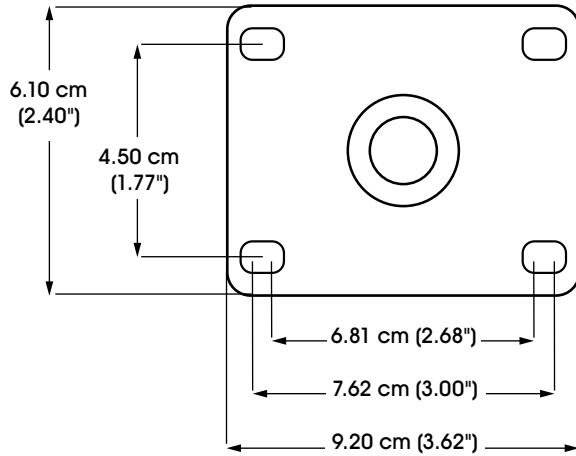

DIMENSIONES DE LA PLACA