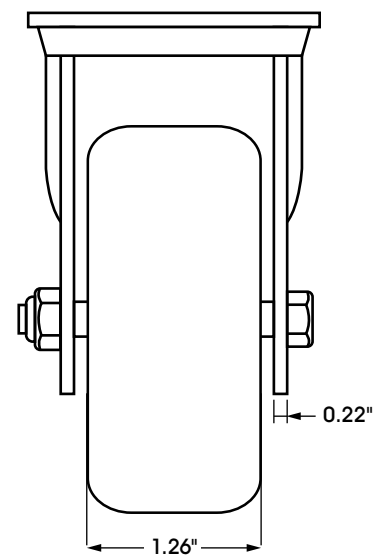

**ULINE** H-7446S

**4 x 1¼" STAINLESS STEEL  
SWIVEL CASTER**

1-800-295-5510  
uline.com

PLATE DIMENSIONS

SIDE VIEW

FRONT VIEW

**SPECIFICATIONS**

MODEL #	MATERIAL	OPERATING TEMPERATURE	WHEEL HARDNESS	DESCRIPTION	CAPACITY	SIZE (DIAM. x W)
H-7446S	Rubber	-40° to 180°F	65 (Shore A Scale)	Swivel	275 lbs.	4 x 1¼"

**ULINE** H-7446S

**RUEDA DE ACERO  
INOXIDABLE GIRATORIA,  
4 x 1¼"**

800-295-5510  
uline.mx

**DIMENSIONES DE LA PLACA**

**VISTA LATERAL**

**VISTA FRONTAL**

## ESPECIFICACIONES

MODELO NO.	MATERIAL	TEMPERATURA DE FUNCIONAMIENTO	DUREZA DE LLANTA	DESCRIPCIÓN	CAPACIDAD	TAMAÑO (DIÁM. x ANCHO)
H-7446S	Caucho	-40°C a 82°C (-40°F a 180°F)	65 (Escala Shore A)	Giratoria	125 kg (275 lbs.)	10.16 x 3.18 cm (4 x 1¼")

## SPÉCIFICATIONS

N° DE MODÈLE	MATÉRIAU	TEMPÉRATURE DE FONCTIONNEMENT	DURETÉ DE LA ROUE	DESCRIPTION	CAPACITÉ	DIMENSIONS (diam. x larg.)
H-7446S	Caoutchouc	-40 °C à 82 °C (-40 °F à 180 °F)	65 (échelle Shore A)	Pivotant	125 kg (275 lb)	10,16 x 3,18 cm (4 x 1 ¼ po)