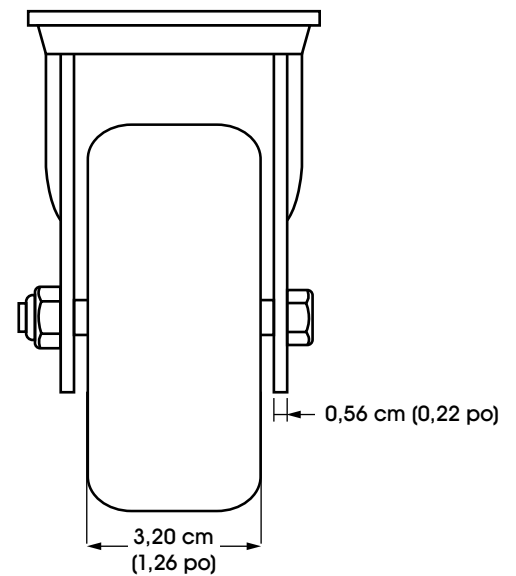

**ULINE** H-7446S

**4 x 1¼" STAINLESS STEEL  
SWIVEL CASTER**

1-800-295-5510  
uline.com

PLATE DIMENSIONS

SIDE VIEW

FRONT VIEW

**SPECIFICATIONS**

MODEL #	MATERIAL	OPERATING TEMPERATURE	WHEEL HARDNESS	DESCRIPTION	CAPACITY	SIZE (DIAM. x W)
H-7446S	Rubber	-40° to 180°F	65 (Shore A Scale)	Swivel	275 lbs.	4 x 1¼"

## ESPECIFICACIONES

MODELO NO.	MATERIAL	TEMPERATURA DE FUNCIONAMIENTO	DUREZA DE LLANTA	DESCRIPCIÓN	CAPACIDAD	TAMAÑO (DIÁM. x ANCHO)
H-7446S	Caucho	-40°C a 82°C (-40°F a 180°F)	65 (Escala Shore A)	Giratoria	125 kg (275 lbs.)	10.16 x 3.18 cm (4 x 1¼")

**ULINE** H-7446S

**ROULETTE EN ACIER  
INOXYDABLE – PIVOTANT,  
4 x 1 ¼ po**

1 800 295-5510  
uline.ca

DIMENSIONS DE LA PLAQUE

VUE LATÉRALE

VUE AVANT

## SPÉCIFICATIONS

N° DE MODÈLE	MATÉRIAU	TEMPÉRATURE DE FONCTIONNEMENT	DURETÉ DE LA ROUE	DESCRIPTION	CAPACITÉ	DIMENSIONS (diam. x larg.)
H-7446S	Caoutchouc	-40 °C à 82 °C (-40 °F à 180 °F)	65 (échelle Shore A)	Pivotant	125 kg (275 lb)	10,16 x 3,18 cm (4 x 1 ¼ po)