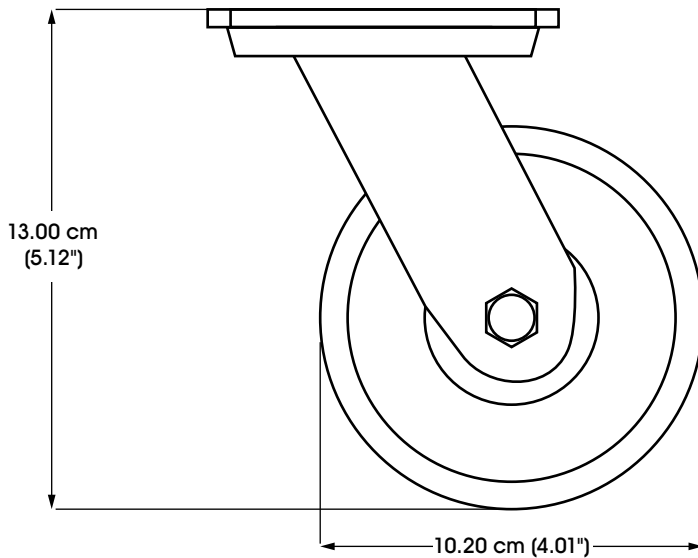

**ULINE** H-7446S

**4 x 1¼" STAINLESS STEEL  
SWIVEL CASTER**

1-800-295-5510  
uline.com

PLATE DIMENSIONS

SIDE VIEW

FRONT VIEW

**SPECIFICATIONS**

MODEL #	MATERIAL	OPERATING TEMPERATURE	WHEEL HARDNESS	DESCRIPTION	CAPACITY	SIZE (DIAM. x W)
H-7446S	Rubber	-40° to 180°F	65 (Shore A Scale)	Swivel	275 lbs.	4 x 1¼"

**ULINE** H-7446S

**RUEDA DE ACERO  
INOXIDABLE GIRATORIA,  
4 x 1¼"**

800-295-5510  
uline.mx

**DIMENSIONES DE LA PLACA**

**VISTA LATERAL**

**VISTA FRONTAL**

## ESPECIFICACIONES

MODELO NO.	MATERIAL	TEMPERATURA DE FUNCIONAMIENTO	DUREZA DE LLANTA	DESCRIPCIÓN	CAPACIDAD	TAMAÑO (DIÁM. x ANCHO)
H-7446S	Caucho	-40°C a 82°C (-40°F a 180°F)	65 (Escala Shore A)	Giratoria	125 kg (275 lbs.)	10.16 x 3.18 cm (4 x 1¼")

## SPÉCIFICATIONS

N° DE MODÈLE	MATÉRIAU	TEMPÉRATURE DE FONCTIONNEMENT	DURETÉ DE LA ROUE	DESCRIPTION	CAPACITÉ	DIMENSIONS (diam. x larg.)
H-7446S	Caoutchouc	-40 °C à 82 °C (-40 °F à 180 °F)	65 (échelle Shore A)	Pivotant	125 kg (275 lb)	10,16 x 3,18 cm (4 x 1 ¼ po)