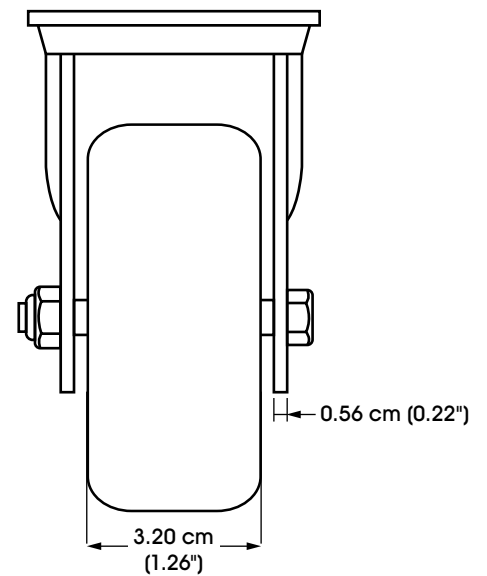

**ULINE** H-7446S

**4 x 1¼" STAINLESS STEEL  
SWIVEL CASTER**

1-800-295-5510  
uline.com

PLATE DIMENSIONS

SIDE VIEW

FRONT VIEW

**SPECIFICATIONS**

MODEL #	MATERIAL	OPERATING TEMPERATURE	WHEEL HARDNESS	DESCRIPTION	CAPACITY	SIZE (DIAM. x W)
H-7446S	Rubber	-40° to 180°F	65 (Shore A Scale)	Swivel	275 lbs.	4 x 1¼"

## ESPECIFICACIONES

MODELO NO.	MATERIAL	TEMPERATURA DE FUNCIONAMIENTO	DUREZA DE LLANTA	DESCRIPCIÓN	CAPACIDAD	TAMAÑO (DIÁM. x ANCHO)
H-7446S	Caucho	-40°C a 82°C (-40°F a 180°F)	65 (Escala Shore A)	Giratoria	125 kg (275 lbs.)	10.16 x 3.18 cm (4 x 1¼")

**ULINE** H-7446S

**ROULETTE EN ACIER  
INOXYDABLE – PIVOTANT,  
4 x 1 ¼ po**

1 800 295-5510  
uline.ca

DIMENSIONS DE LA PLAQUE

VUE LATÉRALE

VUE AVANT

## SPÉCIFICATIONS

N° DE MODÈLE	MATÉRIAU	TEMPÉRATURE DE FONCTIONNEMENT	DURETÉ DE LA ROUE	DESCRIPTION	CAPACITÉ	DIMENSIONS (diam. x larg.)
H-7446S	Caoutchouc	-40 °C à 82 °C (-40 °F à 180 °F)	65 (échelle Shore A)	Pivotant	125 kg (275 lb)	10,16 x 3,18 cm (4 x 1 ¼ po)