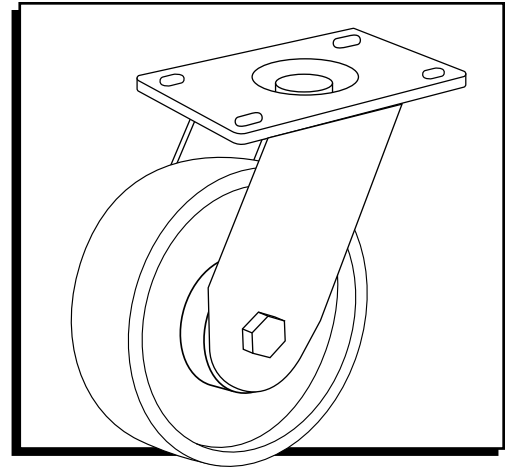

**ULINE** H-7446S

**4 x 1¼" STAINLESS STEEL  
SWIVEL CASTER**

1-800-295-5510  
uline.com

PLATE DIMENSIONS

SIDE VIEW

FRONT VIEW

**SPECIFICATIONS**

MODEL #	MATERIAL	OPERATING TEMPERATURE	WHEEL HARDNESS	DESCRIPTION	CAPACITY	SIZE (DIAM. x W)
H-7446S	Rubber	-40° to 180°F	65 (Shore A Scale)	Swivel	275 lbs.	4 x 1¼"

**ULINE** H-7446S

**RUEDA DE ACERO  
INOXIDABLE GIRATORIA,  
4 x 1¼"**

800-295-5510  
uline.mx

**DIMENSIONES DE LA PLACA**

**VISTA LATERAL**

**VISTA FRONTAL**

## ESPECIFICACIONES

MODELO NO.	MATERIAL	TEMPERATURA DE FUNCIONAMIENTO	DUREZA DE LLANTA	DESCRIPCIÓN	CAPACIDAD	TAMAÑO (DIÁM. x ANCHO)
H-7446S	Caucho	-40°C a 82°C (-40°F a 180°F)	65 (Escala Shore A)	Giratoria	125 kg (275 lbs.)	10.16 x 3.18 cm (4 x 1¼")

## SPÉCIFICATIONS

N° DE MODÈLE	MATÉRIAU	TEMPÉRATURE DE FONCTIONNEMENT	DURETÉ DE LA ROUE	DESCRIPTION	CAPACITÉ	DIMENSIONS (diam. x larg.)
H-7446S	Caoutchouc	-40 °C à 82 °C (-40 °F à 180 °F)	65 (échelle Shore A)	Pivotant	125 kg (275 lb)	10,16 x 3,18 cm (4 x 1 ¼ po)