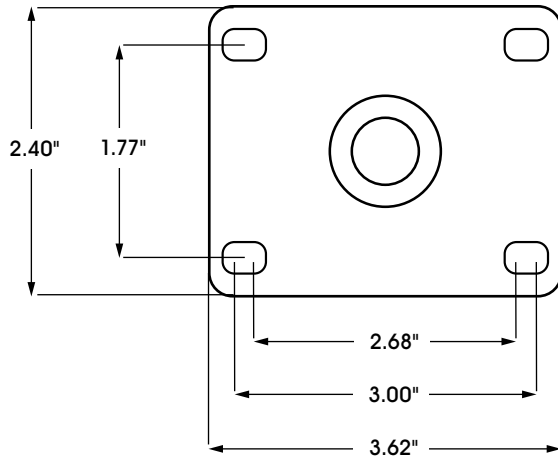

**ULINE** H-7446S

**4 x 1¼" STAINLESS STEEL  
SWIVEL CASTER**

1-800-295-5510  
uline.com

PLATE DIMENSIONS

SIDE VIEW

FRONT VIEW

**SPECIFICATIONS**

MODEL #	MATERIAL	OPERATING TEMPERATURE	WHEEL HARDNESS	DESCRIPTION	CAPACITY	SIZE (DIAM. x W)
H-7446S	Rubber	-40° to 180°F	65 (Shore A Scale)	Swivel	275 lbs.	4 x 1¼"

## ESPECIFICACIONES

MODELO NO.	MATERIAL	TEMPERATURA DE FUNCIONAMIENTO	DUREZA DE LLANTA	DESCRIPCIÓN	CAPACIDAD	TAMAÑO (DIÁM. x ANCHO)
H-7446S	Caucho	-40°C a 82°C (-40°F a 180°F)	65 (Escala Shore A)	Giratoria	125 kg (275 lbs.)	10.16 x 3.18 cm (4 x 1¼")

**ULINE** H-7446S

**ROULETTE EN ACIER  
INOXYDABLE – PIVOTANT,  
4 x 1 ¼ po**

1 800 295-5510  
uline.ca

DIMENSIONS DE LA PLAQUE

VUE LATÉRALE

VUE AVANT

## SPÉCIFICATIONS

N° DE MODÈLE	MATÉRIAU	TEMPÉRATURE DE FONCTIONNEMENT	DURETÉ DE LA ROUE	DESCRIPTION	CAPACITÉ	DIMENSIONS (diam. x larg.)
H-7446S	Caoutchouc	-40 °C à 82 °C (-40 °F à 180 °F)	65 (échelle Shore A)	Pivotant	125 kg (275 lb)	10,16 x 3,18 cm (4 x 1 ¼ po)