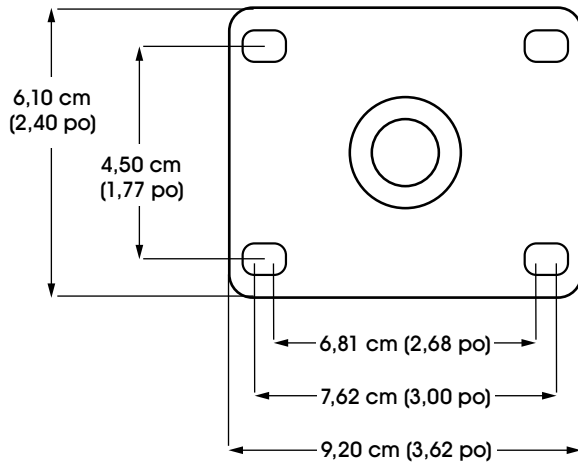

**ULINE** H-7446S

**4 x 1¼" STAINLESS STEEL  
SWIVEL CASTER**

1-800-295-5510  
uline.com

PLATE DIMENSIONS

SIDE VIEW

FRONT VIEW

**SPECIFICATIONS**

MODEL #	MATERIAL	OPERATING TEMPERATURE	WHEEL HARDNESS	DESCRIPTION	CAPACITY	SIZE (DIAM. x W)
H-7446S	Rubber	-40° to 180°F	65 (Shore A Scale)	Swivel	275 lbs.	4 x 1¼"

## ESPECIFICACIONES

MODELO NO.	MATERIAL	TEMPERATURA DE FUNCIONAMIENTO	DUREZA DE LLANTA	DESCRIPCIÓN	CAPACIDAD	TAMAÑO (DIÁM. x ANCHO)
H-7446S	Caucho	-40°C a 82°C (-40°F a 180°F)	65 (Escala Shore A)	Giratoria	125 kg (275 lbs.)	10.16 x 3.18 cm (4 x 1¼")

**ULINE** H-7446S

**ROULETTE EN ACIER  
INOXYDABLE – PIVOTANT,  
4 x 1 ¼ po**

1 800 295-5510  
uline.ca

DIMENSIONS DE LA PLAQUE

VUE LATÉRALE

VUE AVANT

## SPÉCIFICATIONS

N° DE MODÈLE	MATÉRIAU	TEMPÉRATURE DE FONCTIONNEMENT	DURETÉ DE LA ROUE	DESCRIPTION	CAPACITÉ	DIMENSIONS (diam. x larg.)
H-7446S	Caoutchouc	-40 °C à 82 °C (-40 °F à 180 °F)	65 (échelle Shore A)	Pivotant	125 kg (275 lb)	10,16 x 3,18 cm (4 x 1 ¼ po)