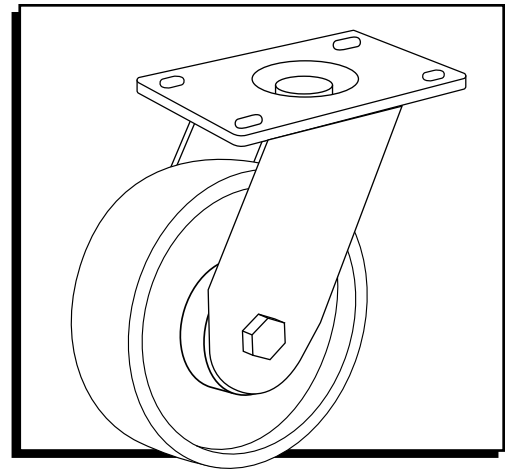

**ULINE** H-7446S

**4 x 1¼" STAINLESS STEEL  
SWIVEL CASTER**

1-800-295-5510  
uline.com

PLATE DIMENSIONS

SIDE VIEW

FRONT VIEW

**SPECIFICATIONS**

MODEL #	MATERIAL	OPERATING TEMPERATURE	WHEEL HARDNESS	DESCRIPTION	CAPACITY	SIZE (DIAM. x W)
H-7446S	Rubber	-40° to 180°F	65 (Shore A Scale)	Swivel	275 lbs.	4 x 1¼"

**ULINE** H-7446S

**RUEDA DE ACERO  
INOXIDABLE GIRATORIA,  
4 x 1¼"**

800-295-5510  
uline.mx

**DIMENSIONES DE LA PLACA**

**VISTA LATERAL**

**VISTA FRONTAL**

## ESPECIFICACIONES

MODELO NO.	MATERIAL	TEMPERATURA DE FUNCIONAMIENTO	DUREZA DE LLANTA	DESCRIPCIÓN	CAPACIDAD	TAMAÑO (DIÁM. x ANCHO)
H-7446S	Caucho	-40°C a 82°C (-40°F a 180°F)	65 (Escala Shore A)	Giratoria	125 kg (275 lbs.)	10.16 x 3.18 cm (4 x 1¼")

## SPÉCIFICATIONS

N° DE MODÈLE	MATÉRIAU	TEMPÉRATURE DE FONCTIONNEMENT	DURETÉ DE LA ROUE	DESCRIPTION	CAPACITÉ	DIMENSIONS (diam. x larg.)
H-7446S	Caoutchouc	-40 °C à 82 °C (-40 °F à 180 °F)	65 (échelle Shore A)	Pivotant	125 kg (275 lb)	10,16 x 3,18 cm (4 x 1 ¼ po)