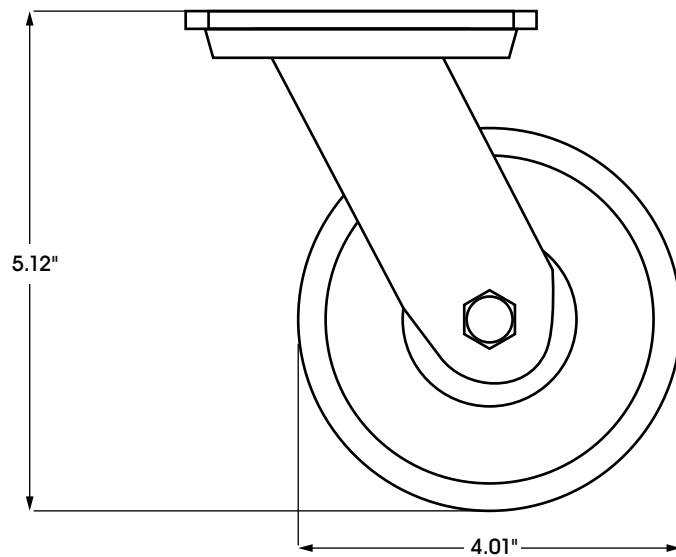

**ULINE** H-7446S

**4 x 1¼" STAINLESS STEEL  
SWIVEL CASTER**

1-800-295-5510  
uline.com

PLATE DIMENSIONS

SIDE VIEW

FRONT VIEW

**SPECIFICATIONS**

MODEL #	MATERIAL	OPERATING TEMPERATURE	WHEEL HARDNESS	DESCRIPTION	CAPACITY	SIZE (DIAM. x W)
H-7446S	Rubber	-40° to 180°F	65 (Shore A Scale)	Swivel	275 lbs.	4 x 1¼"

**ULINE** H-7446S

**RUEDA DE ACERO  
INOXIDABLE GIRATORIA,  
4 x 1¼"**

800-295-5510  
uline.mx

**DIMENSIONES DE LA PLACA**

**VISTA LATERAL**

**VISTA FRONTAL**

## ESPECIFICACIONES

MODELO NO.	MATERIAL	TEMPERATURA DE FUNCIONAMIENTO	DUREZA DE LLANTA	DESCRIPCIÓN	CAPACIDAD	TAMAÑO (DIÁM. x ANCHO)
H-7446S	Caucho	-40°C a 82°C (-40°F a 180°F)	65 (Escala Shore A)	Giratoria	125 kg (275 lbs.)	10.16 x 3.18 cm (4 x 1¼")

## SPÉCIFICATIONS

N° DE MODÈLE	MATÉRIAU	TEMPÉRATURE DE FONCTIONNEMENT	DURETÉ DE LA ROUE	DESCRIPTION	CAPACITÉ	DIMENSIONS (diam. x larg.)
H-7446S	Caoutchouc	-40 °C à 82 °C (-40 °F à 180 °F)	65 (échelle Shore A)	Pivotant	125 kg (275 lb)	10,16 x 3,18 cm (4 x 1 ¼ po)