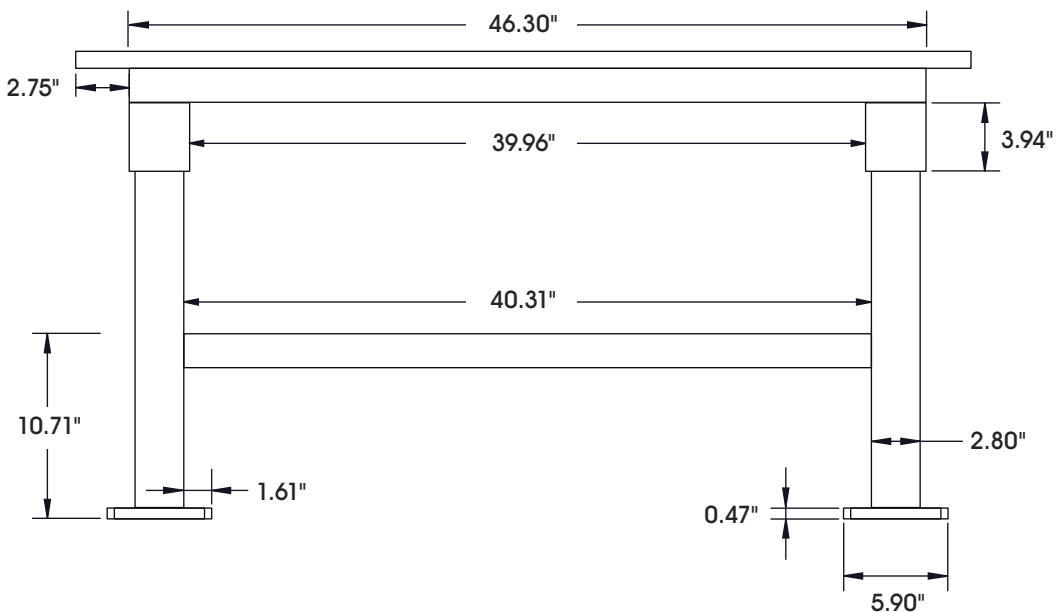

ULINE H-9704 IBC STAND

1-800-295-5510
uline.com

FRONT VIEW

SIDE VIEW

ULINE H-9704
SOPORTE PARA
TANQUE IBC

800-295-5510
 uline.mx

VISTA FRONTAL

VISTA LATERAL

VUE DE FACE

VUE LATÉRALE