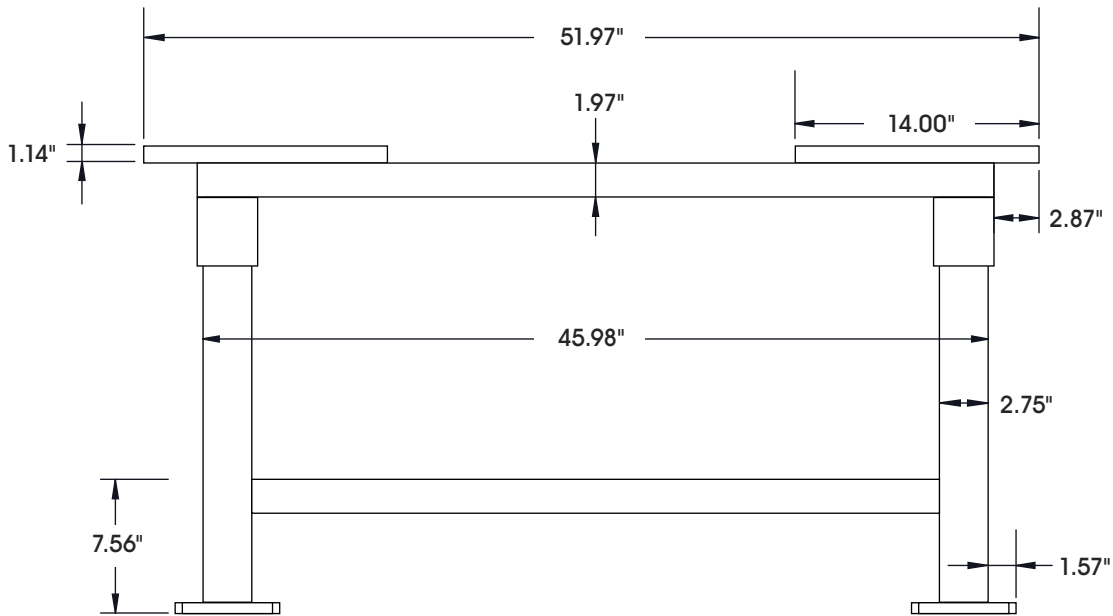

ULINE H-9704 IBC STAND

1-800-295-5510
uline.com

FRONT VIEW

SIDE VIEW

ULINE H-9704
SOPORTE PARA
TANQUE IBC

800-295-5510
 uline.mx

VISTA FRONTAL

VISTA LATERAL

VUE DE FACE

VUE LATÉRALE