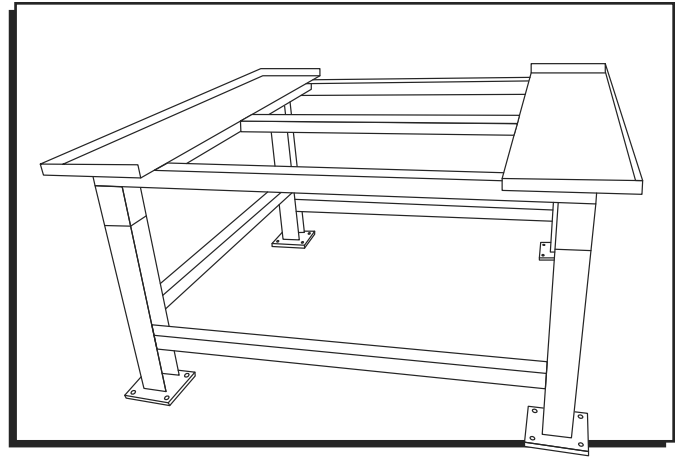

ULINE H-9704 IBC STAND

1-800-295-5510
uline.com

FRONT VIEW

SIDE VIEW

ULINE H-9704
SOPORTE PARA
TANQUE IBC

800-295-5510
 uline.mx

VISTA FRONTAL

VISTA LATERAL

VUE DE FACE

VUE LATÉRALE