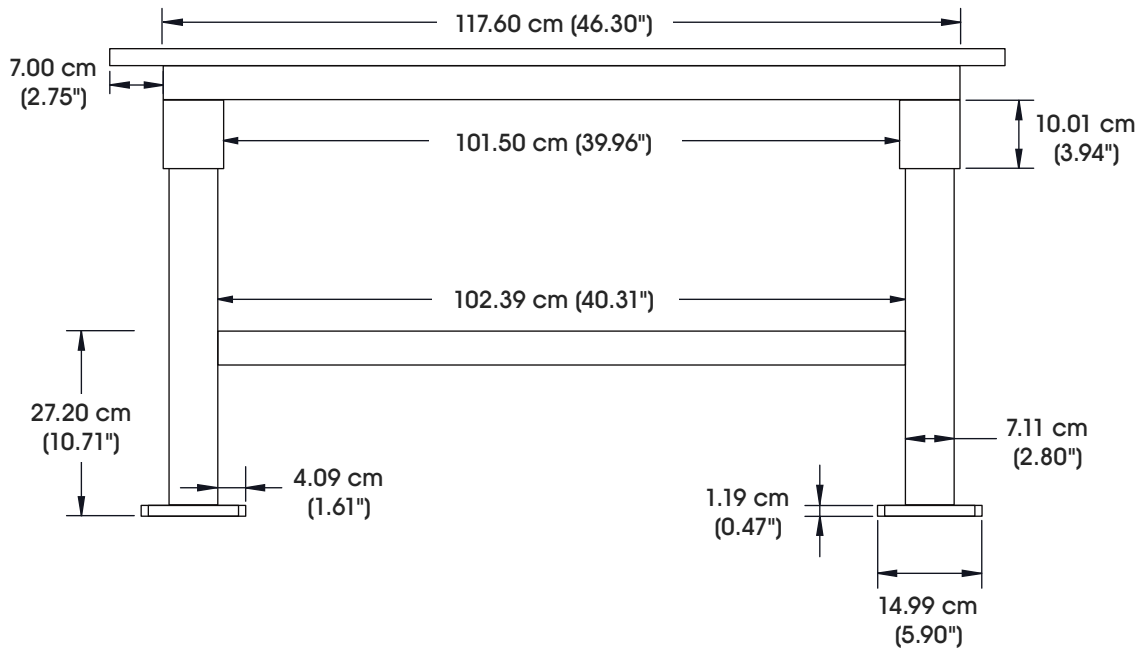

ULINE H-9704 IBC STAND

1-800-295-5510
uline.com

FRONT VIEW

SIDE VIEW

ULINE H-9704
SOPORTE PARA
TANQUE IBC

800-295-5510
 uline.mx

VISTA FRONTAL

VISTA LATERAL

VUE DE FACE

VUE LATÉRALE