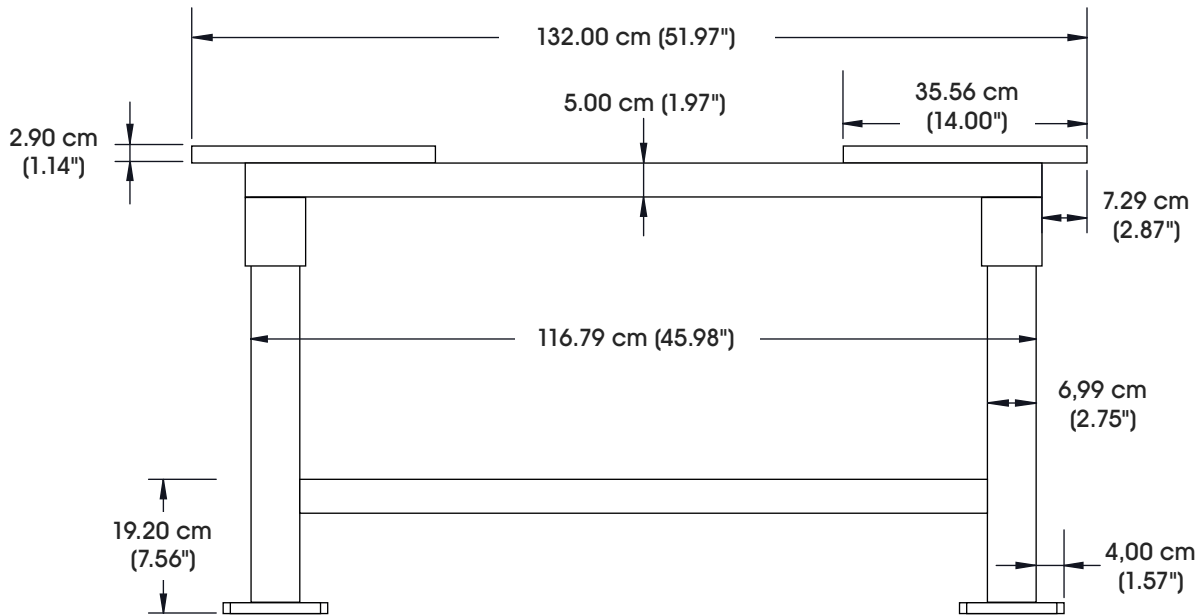

ULINE H-9704 IBC STAND

1-800-295-5510
uline.com

FRONT VIEW

SIDE VIEW

ULINE H-9704
SOPORTE PARA
TANQUE IBC

800-295-5510
 uline.mx

VISTA FRONTAL

VISTA LATERAL

VUE DE FACE

VUE LATÉRALE