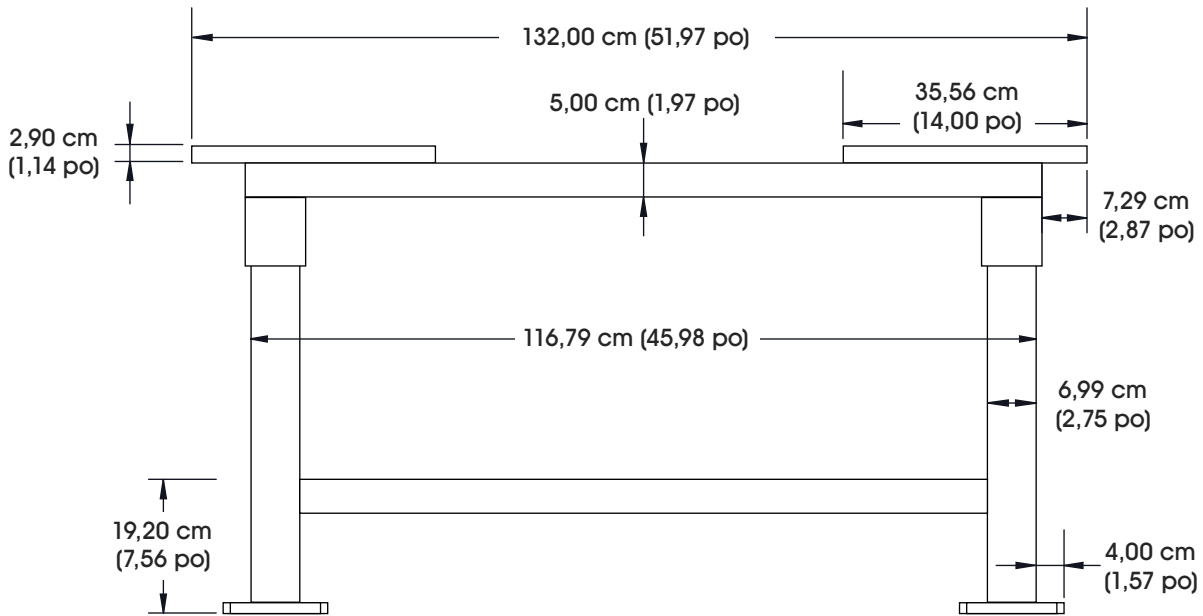

ULINE H-9704 IBC STAND

1-800-295-5510
uline.com

FRONT VIEW

SIDE VIEW

ULINE H-9704
SOPORTE PARA
TANQUE IBC

800-295-5510
 uline.mx

VISTA FRONTAL

VISTA LATERAL

VUE DE FACE

VUE LATÉRALE