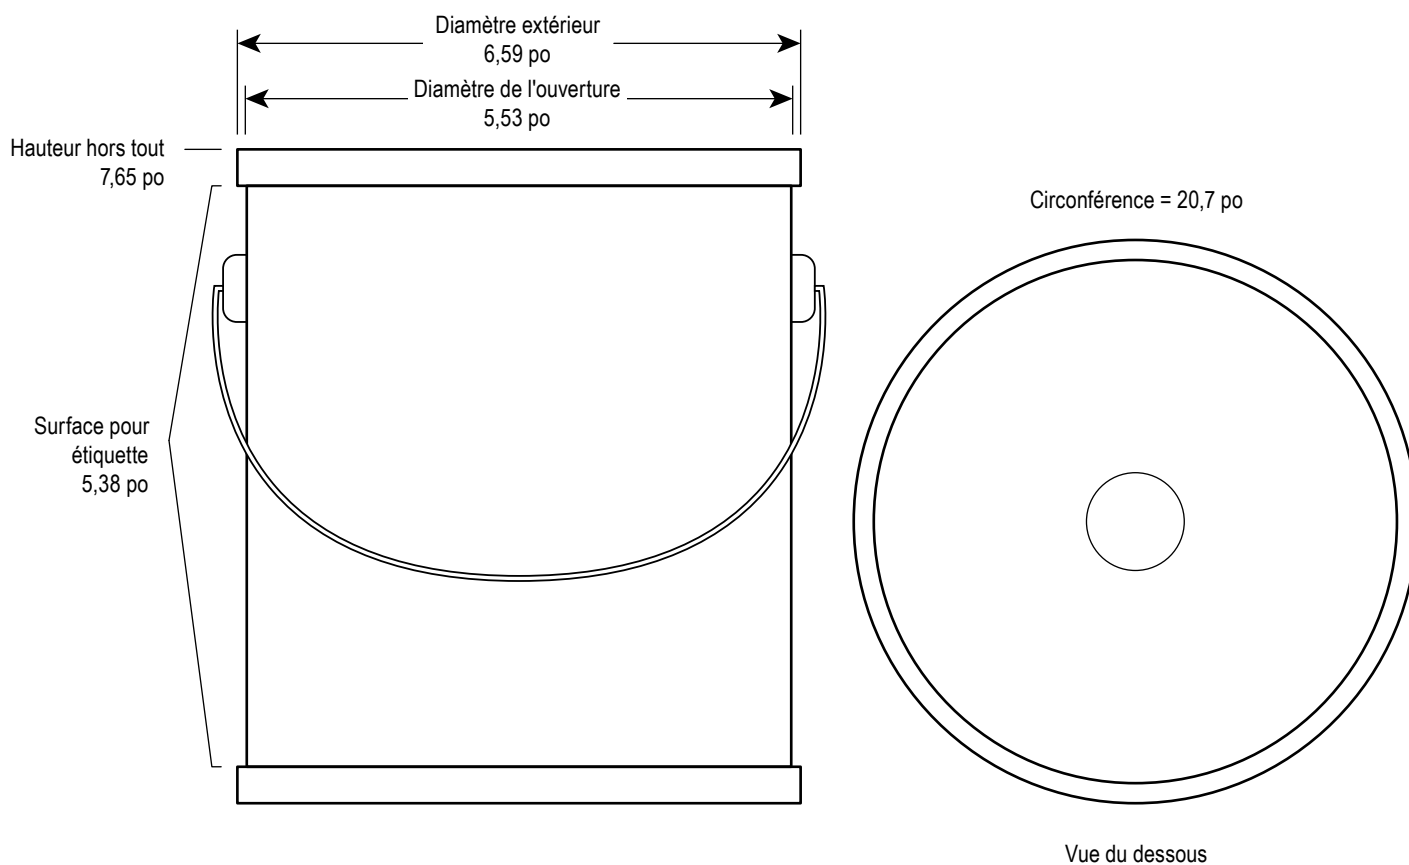

ULINE S-12980

1 GALLON METAL PAINT CAN

1-800-295-5510
uline.com

SPECIFICATIONS

	MATERIAL	SIZE	WEIGHT	STEEL GAUGE (BODY/BOTTOM/RING)	RECYCLABLE
CAN*	Tin Plate	1 Gallon	295 +/- 5 grams	85/75/85	Yes

*Not UN Rated

ULINE S-12980

**BOTE DE METAL DE 1 GALÓN PARA
PINTURA CON ASA**

800-295-5510

uline.mx

ESPECIFICACIONES

	MATERIAL	TAMAÑO	PESO	CALIBRE DEL ACERO (CUERPO/BASE/ANILLO)	RECICLABLE
BOTE*	Hojalata	1 Galón	295 +/- 5 gramos	85/75/85	Sí

*Sin Clasificación ONU

ULINE S-12980

POT DE PEINTURE EN MÉTAL AVEC POIGNÉE – 1 GALLON

1-800-295-5510

uline.ca

CARACTÉRISTIQUES

	MATÉRIAU	CAPACITÉ	POIDS	CALIBRE DE L'ACIER (CORPS/FOND/BAGUE)	RECYCLABLE
POT*	Fer blanc	1 gallon	295 +/- 5 grammes	85/75/85	Oui