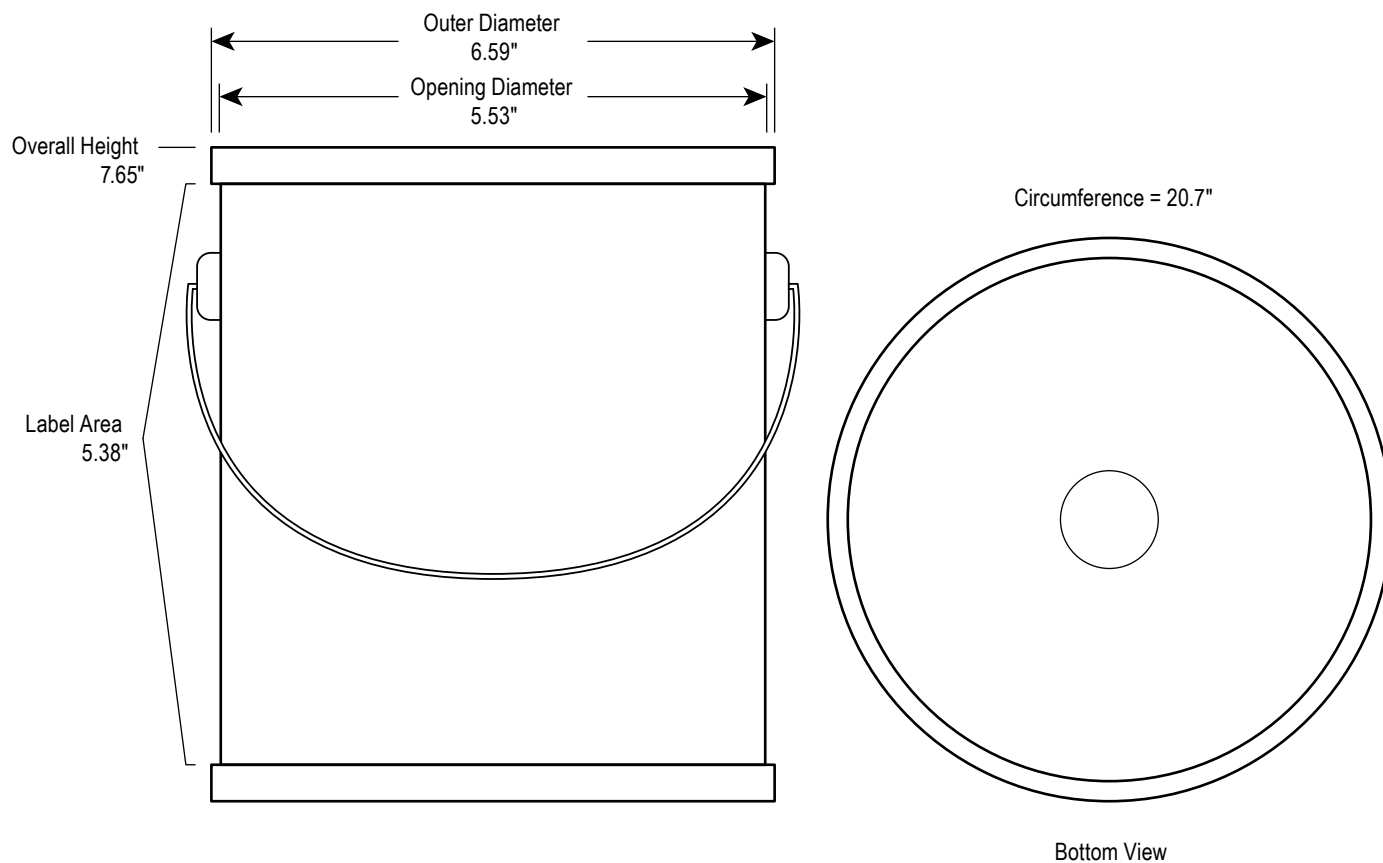

ULINE S-12980

1 GALLON METAL PAINT CAN

1-800-295-5510
uline.com

SPECIFICATIONS

	MATERIAL	SIZE	WEIGHT	STEEL GAUGE (BODY/BOTTOM/RING)	RECYCLABLE
CAN*	Tin Plate	1 Gallon	295 +/- 5 grams	85/75/85	Yes

*Not UN Rated

ULINE S-12980

**BOTE DE METAL DE 1 GALÓN PARA
PINTURA CON ASA**

800-295-5510

uline.mx

ESPECIFICACIONES

	MATERIAL	TAMAÑO	PESO	CALIBRE DEL ACERO (CUERPO/BASE/ANILLO)	RECICLABLE
BOTE*	Hojalata	1 Galón	295 +/- 5 gramos	85/75/85	Sí

*Sin Clasificación ONU

ULINE S-12980

POT DE PEINTURE EN MÉTAL AVEC POIGNÉE – 1 GALLON

1-800-295-5510

uline.ca

CARACTÉRISTIQUES

	MATÉRIAU	CAPACITÉ	POIDS	CALIBRE DE L'ACIER (CORPS/FOND/BAGUE)	RECYCLABLE
POT*	Fer blanc	1 gallon	295 +/- 5 grammes	85/75/85	Oui