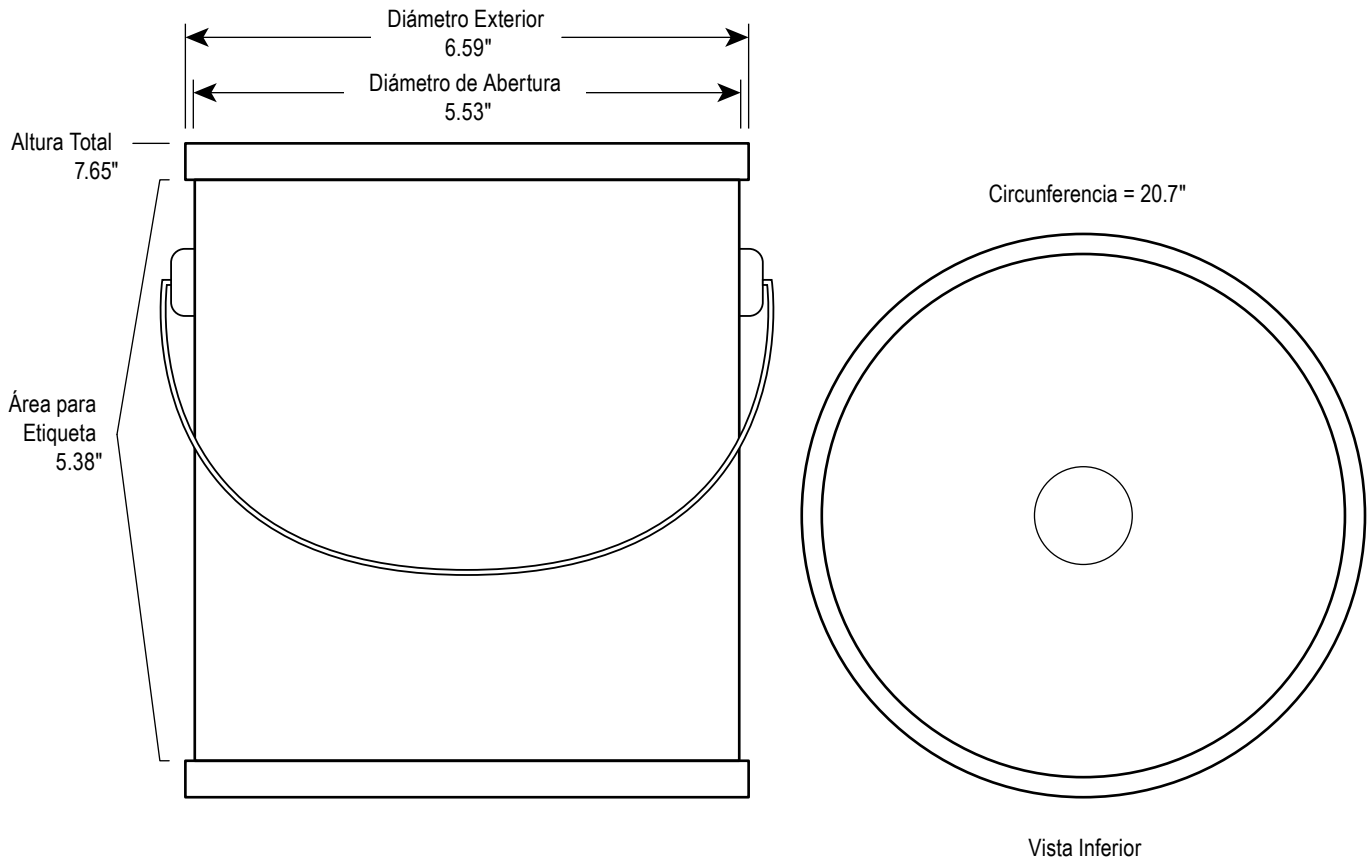

ULINE S-12980

1 GALLON METAL PAINT CAN

1-800-295-5510
uline.com

SPECIFICATIONS

	MATERIAL	SIZE	WEIGHT	STEEL GAUGE (BODY/BOTTOM/RING)	RECYCLABLE
CAN*	Tin Plate	1 Gallon	295 +/- 5 grams	85/75/85	Yes

*Not UN Rated

ULINE S-12980

**BOTE DE METAL DE 1 GALÓN PARA
PINTURA CON ASA**

800-295-5510

uline.mx

ESPECIFICACIONES

	MATERIAL	TAMAÑO	PESO	CALIBRE DEL ACERO (CUERPO/BASE/ANILLO)	RECICLABLE
BOTE*	Hojalata	1 Galón	295 +/- 5 gramos	85/75/85	Sí

*Sin Clasificación ONU

ULINE S-12980

POT DE PEINTURE EN MÉTAL AVEC POIGNÉE – 1 GALLON

1-800-295-5510

uline.ca

CARACTÉRISTIQUES

	MATÉRIAU	CAPACITÉ	POIDS	CALIBRE DE L'ACIER (CORPS/FOND/BAGUE)	RECYCLABLE
POT*	Fer blanc	1 gallon	295 +/- 5 grammes	85/75/85	Oui