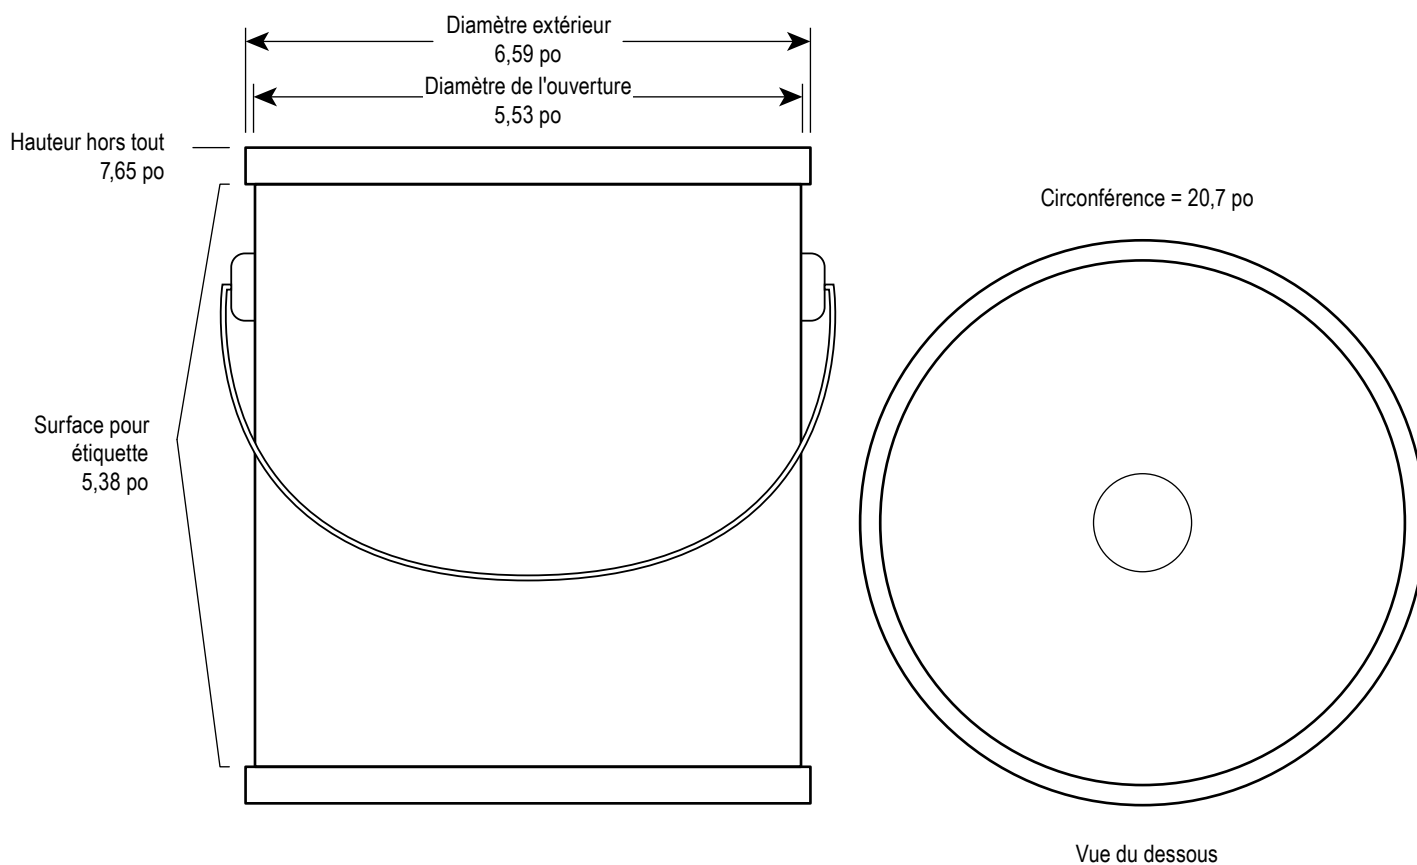

ULINE S-14644

**POT DE PEINTURE EN MÉTAL –
1 GALLON**

1-800-295-5510

uline.ca

CARACTÉRISTIQUES

	MATÉRIAU	CAPACITÉ	POIDS	CALIBRE DE L'ACIER (CORPS/FOND/BAGUE)	RECYCLABLE
POT*	Fer blanc	1 gallon	268 +/- 5 grammes	85/75/85	Oui

*Non homologué par l'ONU