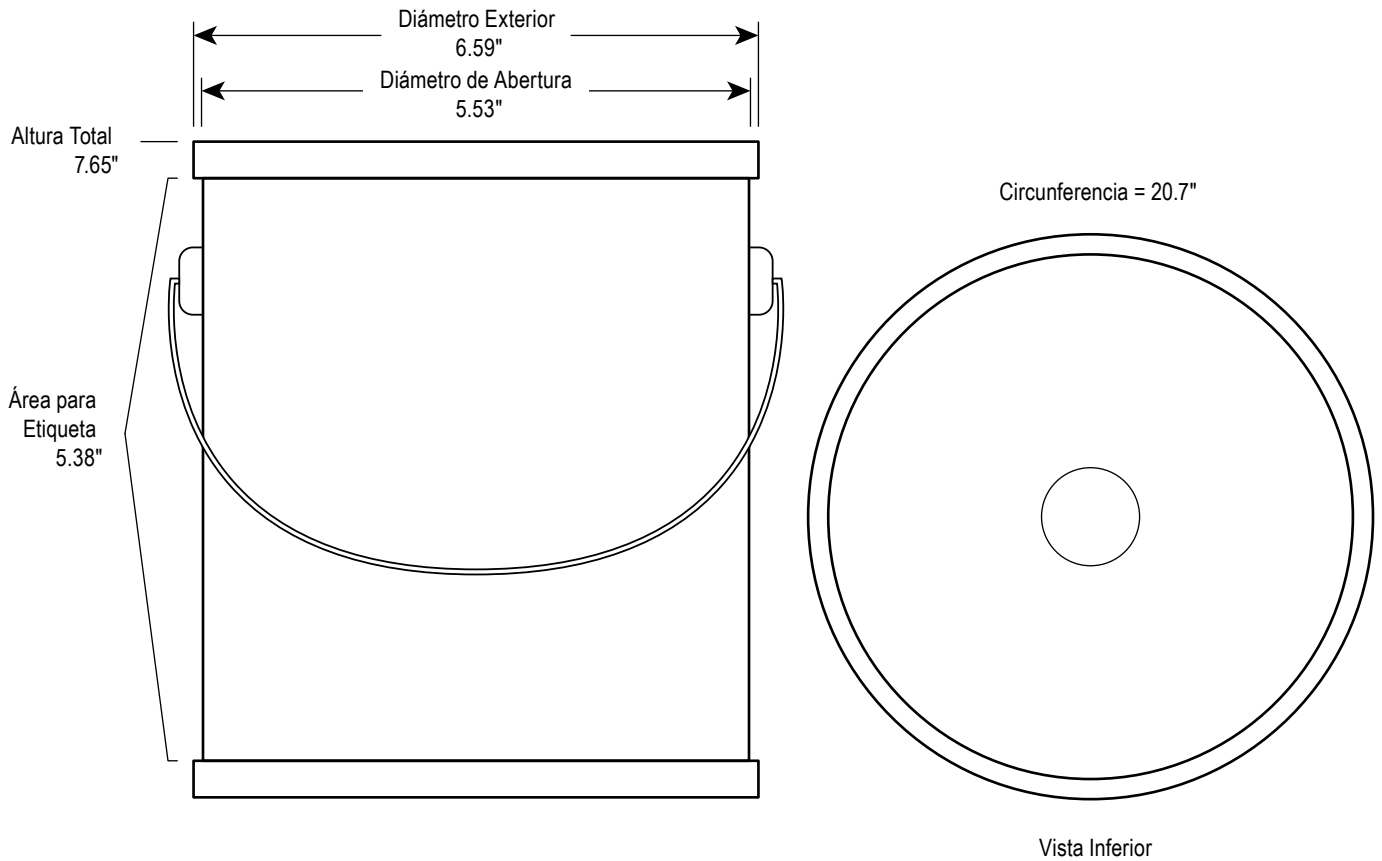

## SPECIFICATIONS

	MATERIAL	SIZE	WEIGHT	STEEL GAUGE (BODY/BOTTOM/RING)	RECYCLABLE
CAN*	Tin Plate	1 Gallon	268 +/- 5 grams	85/75/85	Yes

\*Not UN Rated

**ULINE** S-14644

**BOTE DE METAL DE 1 GALÓN PARA  
PINTURA CON RECUBRIMIENTO  
EPÓXICO Y ASA**

800-295-5510  
uline.mx

**ESPECIFICACIONES**

	MATERIAL	TAMAÑO	PESO	CALIBRE DEL ACERO (CUERPO/BASE/ANILLO)	RECICLABLE
BOTE*	Hojalata	1 Galón	268 +/- 5 gramos	85/75/85	Sí

\*Sin Clasificación ONU

**ULINE** S-14644