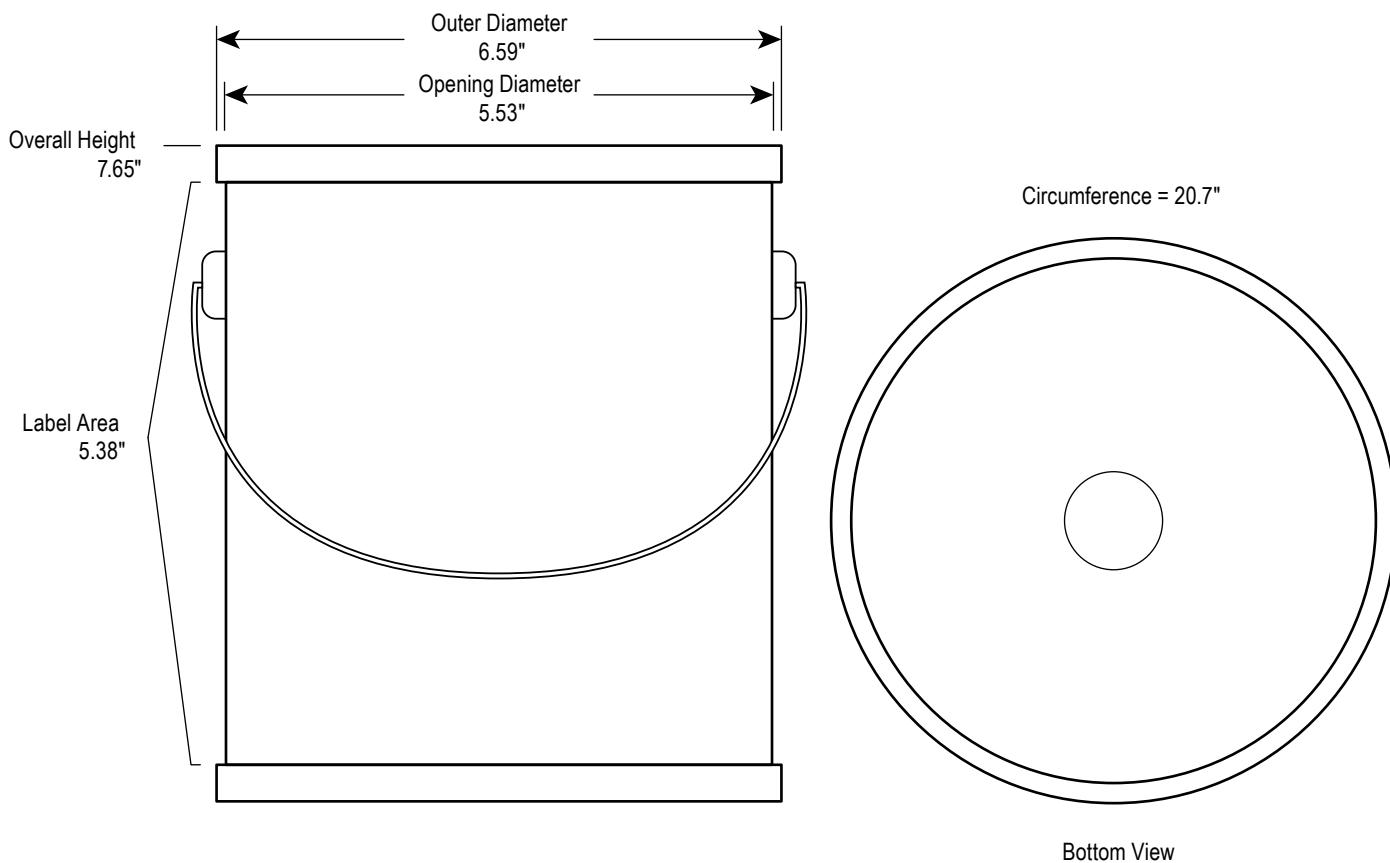

## SPECIFICATIONS

	MATERIAL	SIZE	WEIGHT	STEEL GAUGE (BODY/BOTTOM/RING)	RECYCLABLE
CAN*	Tin Plate	1 Gallon	268 +/- 5 grams	85/75/85	Yes

\*Not UN Rated

**ULINE** S-14644

**BOTE DE METAL DE 1 GALÓN PARA  
PINTURA CON RECUBRIMIENTO  
EPÓXICO Y ASA**

800-295-5510  
uline.mx

**ESPECIFICACIONES**

	MATERIAL	TAMAÑO	PESO	CALIBRE DEL ACERO (CUERPO/BASE/ANILLO)	RECICLABLE
BOTE*	Hojalata	1 Galón	268 +/- 5 gramos	85/75/85	Sí

\*Sin Clasificación ONU

**ULINE** S-14644