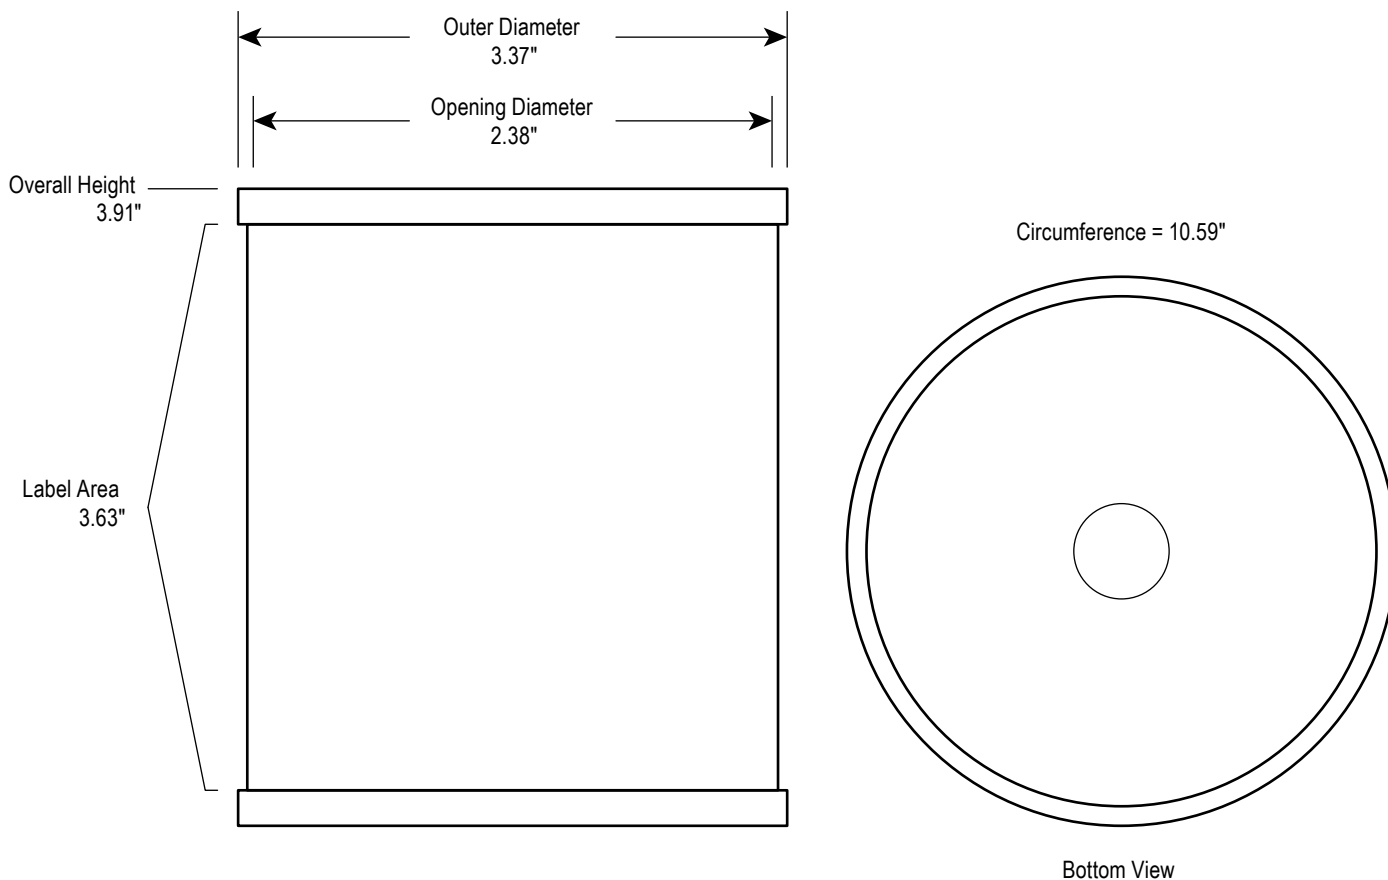

ULINE S-15743
1 PINT METAL PAINT CAN

1-800-295-5510
 uline.com

SPECIFICATIONS

	MATERIAL	SIZE	WEIGHT	STEEL GAUGE (BODY/BOTTOM/RING)	RECYCLABLE
CAN*	Tin Plate	1 Pint	68 +/- 5 grams	65/75/85	Yes

*Not UN Rated

ULINE S-15743

**BOTE DE METAL DE 1 PINTA
PARA PINTURA**

800-295-5510

uline.mx

ESPECIFICACIONES

	MATERIAL	TAMAÑO	PESO	CALIBRE DEL ACERO (CUERPO/BASE/ANILLO)	RECICLABLE
BOTE*	Hojalata	1 Pinta	68 +/- 5 gramos	65/75/85	Sí

*Sin Clasificación ONU

ULINE S-15743

**POT DE PEINTURE EN MÉTAL –
1 CHOPINE**

1-800-295-5510

uline.ca

CARACTÉRISTIQUES

	MATÉRIAU	CAPACITÉ	POIDS	CALIBRE DE L'ACIER (CORPS/FOND/BAGUE)	RECYCLABLE
POT*	Fer blanc	1 chopine	68 +/- 5 grammes	65/75/85	Oui