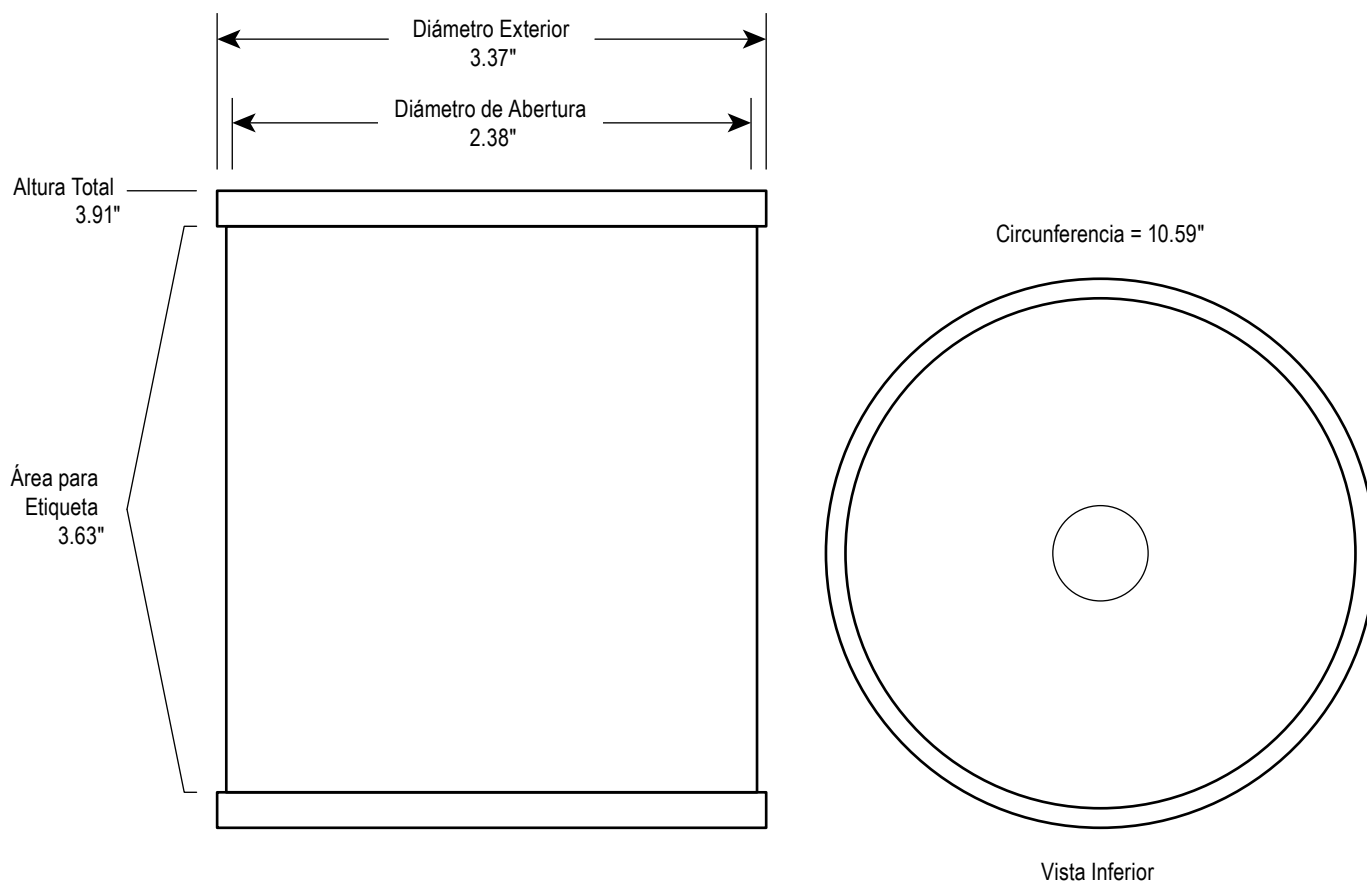

ULINE S-15743
1 PINT METAL PAINT CAN

1-800-295-5510
 uline.com

SPECIFICATIONS

	MATERIAL	SIZE	WEIGHT	STEEL GAUGE (BODY/BOTTOM/RING)	RECYCLABLE
CAN*	Tin Plate	1 Pint	68 +/- 5 grams	65/75/85	Yes

*Not UN Rated

ULINE S-15743

**BOTE DE METAL DE 1 PINTA
PARA PINTURA**

800-295-5510

uline.mx

ESPECIFICACIONES

	MATERIAL	TAMAÑO	PESO	CALIBRE DEL ACERO (CUERPO/BASE/ANILLO)	RECICLABLE
BOTE*	Hojalata	1 Pinta	68 +/- 5 gramos	65/75/85	Sí