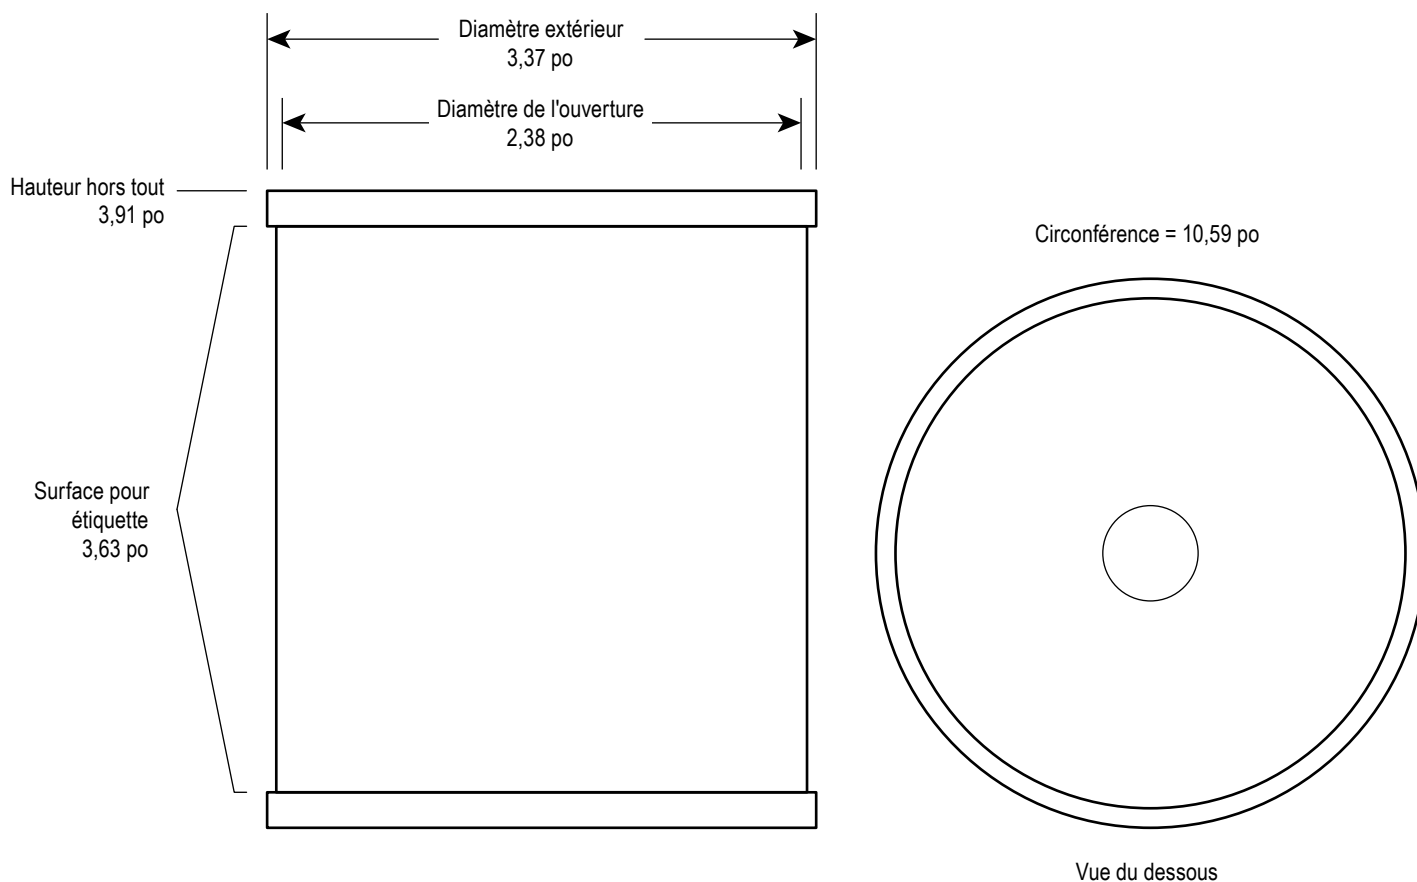

ULINE S-15743
1 PINT METAL PAINT CAN

1-800-295-5510
 uline.com

SPECIFICATIONS

	MATERIAL	SIZE	WEIGHT	STEEL GAUGE (BODY/BOTTOM/RING)	RECYCLABLE
CAN*	Tin Plate	1 Pint	68 +/- 5 grams	65/75/85	Yes

*Not UN Rated

ULINE S-15743

**BOTE DE METAL DE 1 PINTA
PARA PINTURA**

800-295-5510

uline.mx

ESPECIFICACIONES

	MATERIAL	TAMAÑO	PESO	CALIBRE DEL ACERO (CUERPO/BASE/ANILLO)	RECICLABLE
BOTE*	Hojalata	1 Pinta	68 +/- 5 gramos	65/75/85	Sí

*Sin Clasificación ONU

ULINE S-15743

**POT DE PEINTURE EN MÉTAL –
1 CHOPINE**

1-800-295-5510

uline.ca

CARACTÉRISTIQUES

	MATÉRIAU	CAPACITÉ	POIDS	CALIBRE DE L'ACIER (CORPS/FOND/BAGUE)	RECYCLABLE
POT*	Fer blanc	1 chopine	68 +/- 5 grammes	65/75/85	Oui