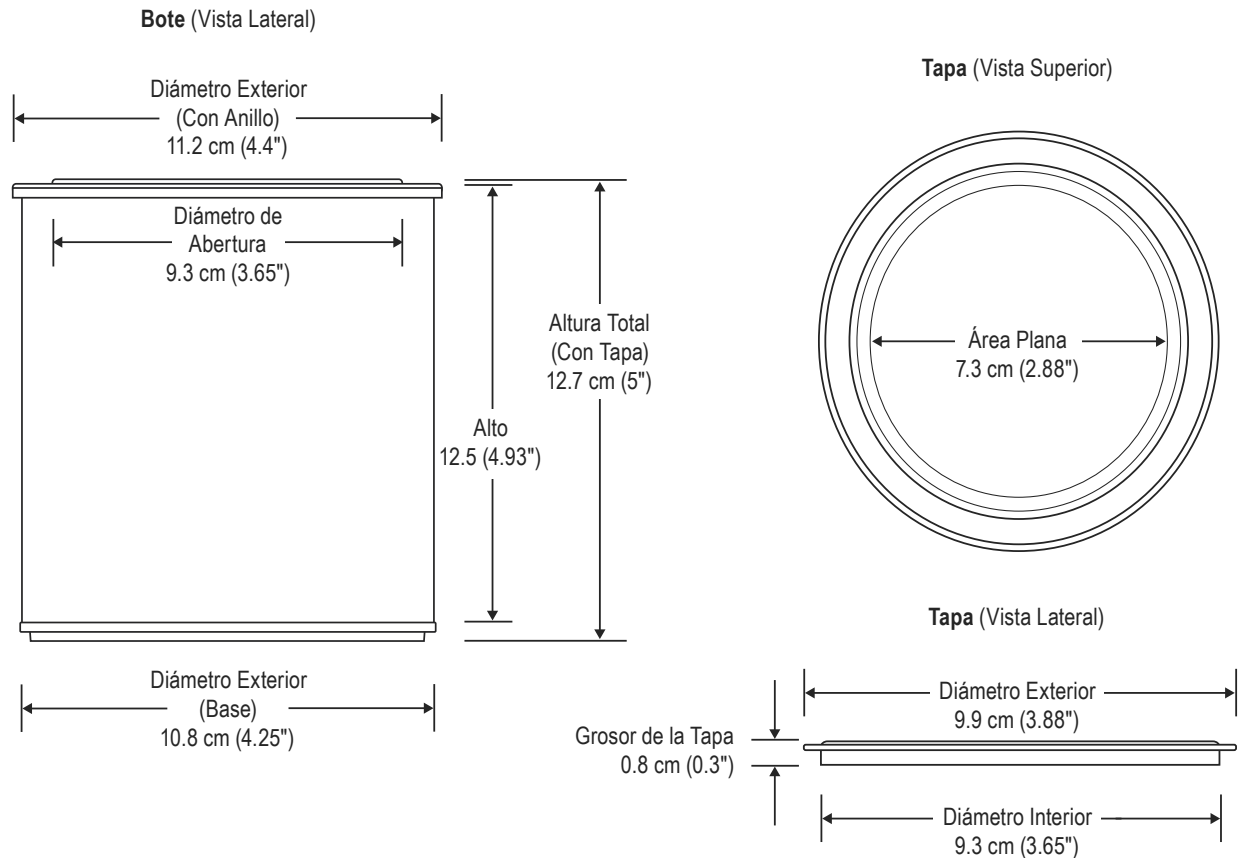

ULINE S-25172

1 QUART PLASTIC PAINT CAN WITH LID

1-800-295-5510
 uline.com

SPECIFICATIONS

	MATERIAL	SIZE	COLOR	CAPACITY	WEIGHT	THICKNESS	RECYCLABLE
Can	Recycled Polypropylene	1 Quart	Black	0.95 Liter	79 g	-----	#5PP

ULINE S-25172

BOTE DE PLÁSTICO PARA PINTURA CON TAPA – 1 CUARTO DE GALÓN

800-295-5510

uline.mx

ESPECIFICACIONES

	MATERIAL	TAMAÑO	COLOR	CAPACIDAD	PESO	GROSOR	RECICLABLE
Bote	Polipropileno Reciclado	1 Cuarto de Galón	Negro	0.95 Litros	79g	-----	#5PP

ULINE S-25172

1-800-295-5510

uline.ca

POT DE PEINTURE EN PLASTIQUE AVEC COUVERCLE – 1 PINTÉ

CARACTÉRISTIQUES

	MATÉRIAU	FORMAT	COULEUR	CAPACITÉ	POIDS	ÉPAISSEUR	RECYCLABLE
Pot	Polypropylène recyclé	1 pinte	Noir	0,95 litre	79 g	-----	n° 5 PP