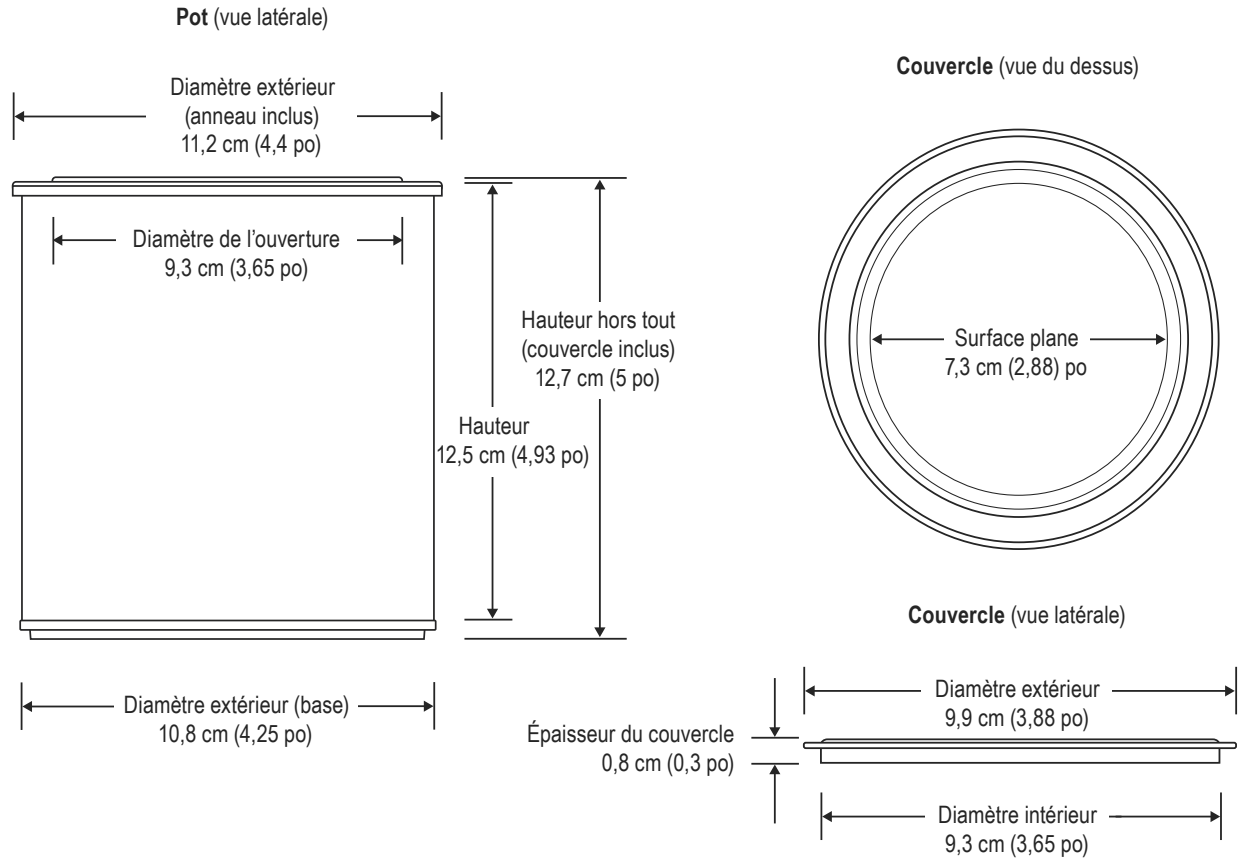

ULINE S-25172

1 QUART PLASTIC PAINT CAN WITH LID

1-800-295-5510
 uline.com

SPECIFICATIONS

	MATERIAL	SIZE	COLOR	CAPACITY	WEIGHT	THICKNESS	RECYCLABLE
Can	Recycled Polypropylene	1 Quart	Black	0.95 Liter	79 g	-----	#5PP

ULINE S-25172

BOTE DE PLÁSTICO PARA PINTURA CON TAPA – 1 CUARTO DE GALÓN

800-295-5510

uline.mx

ESPECIFICACIONES

	MATERIAL	TAMAÑO	COLOR	CAPACIDAD	PESO	GROSOR	RECICLABLE
Bote	Polipropileno Reciclado	1 Cuarto de Galón	Negro	0.95 Litros	79g	-----	#5PP

ULINE S-25172

1-800-295-5510

uline.ca

POT DE PEINTURE EN PLASTIQUE AVEC COUVERCLE – 1 PINTÉ

CARACTÉRISTIQUES

	MATÉRIAU	FORMAT	COULEUR	CAPACITÉ	POIDS	ÉPAISSEUR	RECYCLABLE
Pot	Polypropylène recyclé	1 pinte	Noir	0,95 litre	79 g	-----	n° 5 PP