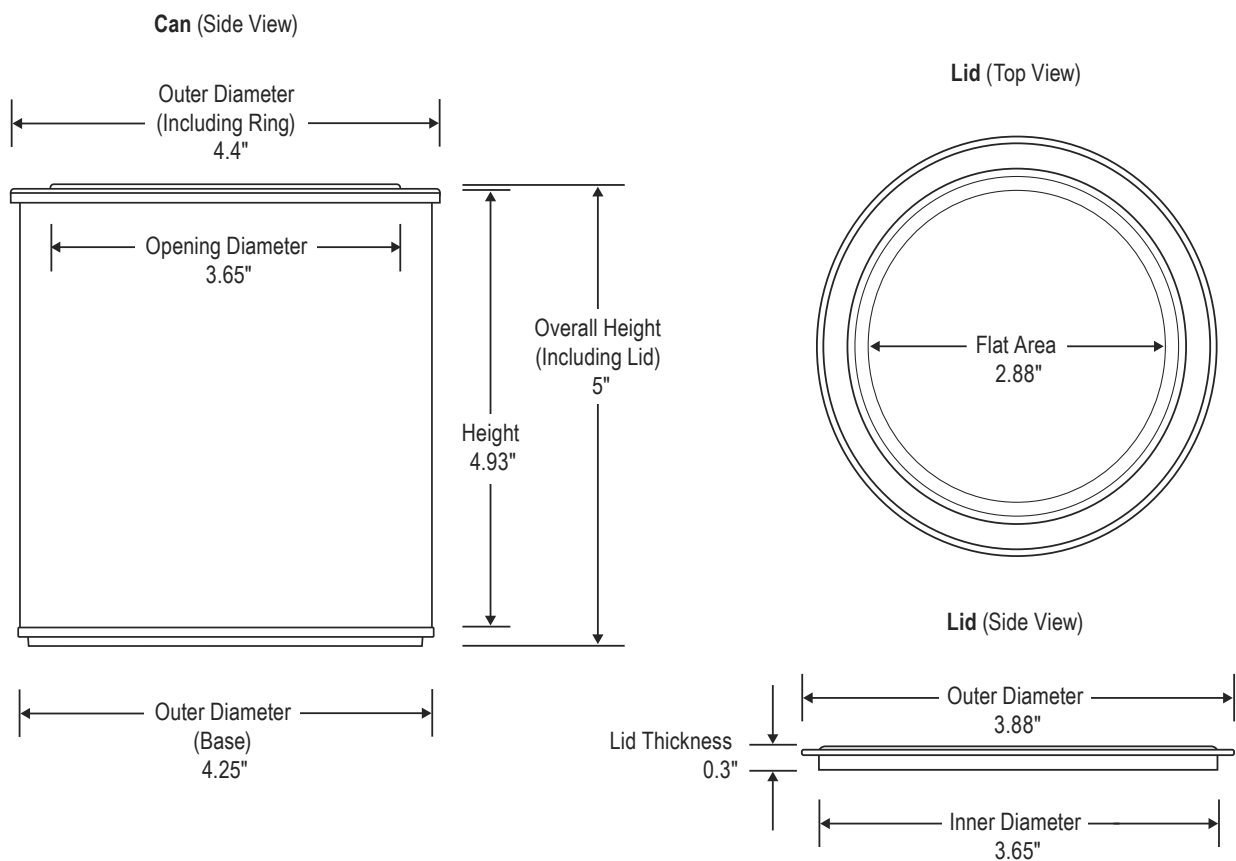

ULINE S-25172

1 QUART PLASTIC PAINT CAN WITH LID

1-800-295-5510
 uline.com

SPECIFICATIONS

	MATERIAL	SIZE	COLOR	CAPACITY	WEIGHT	THICKNESS	RECYCLABLE
Can	Recycled Polypropylene	1 Quart	Black	0.95 Liter	79 g	-----	#5PP

ULINE S-25172

BOTE DE PLÁSTICO PARA PINTURA CON TAPA – 1 CUARTO DE GALÓN

800-295-5510

uline.mx

ESPECIFICACIONES

	MATERIAL	TAMAÑO	COLOR	CAPACIDAD	PESO	GROSOR	RECICLABLE
Bote	Polipropileno Reciclado	1 Cuarto de Galón	Negro	0.95 Litros	79g	-----	#5PP

ULINE S-25172

1-800-295-5510

uline.ca

POT DE PEINTURE EN PLASTIQUE AVEC COUVERCLE – 1 PINTÉ

CARACTÉRISTIQUES

	MATÉRIAU	FORMAT	COULEUR	CAPACITÉ	POIDS	ÉPAISSEUR	RECYCLABLE
Pot	Polypropylène recyclé	1 pinte	Noir	0,95 litre	79 g	-----	n° 5 PP