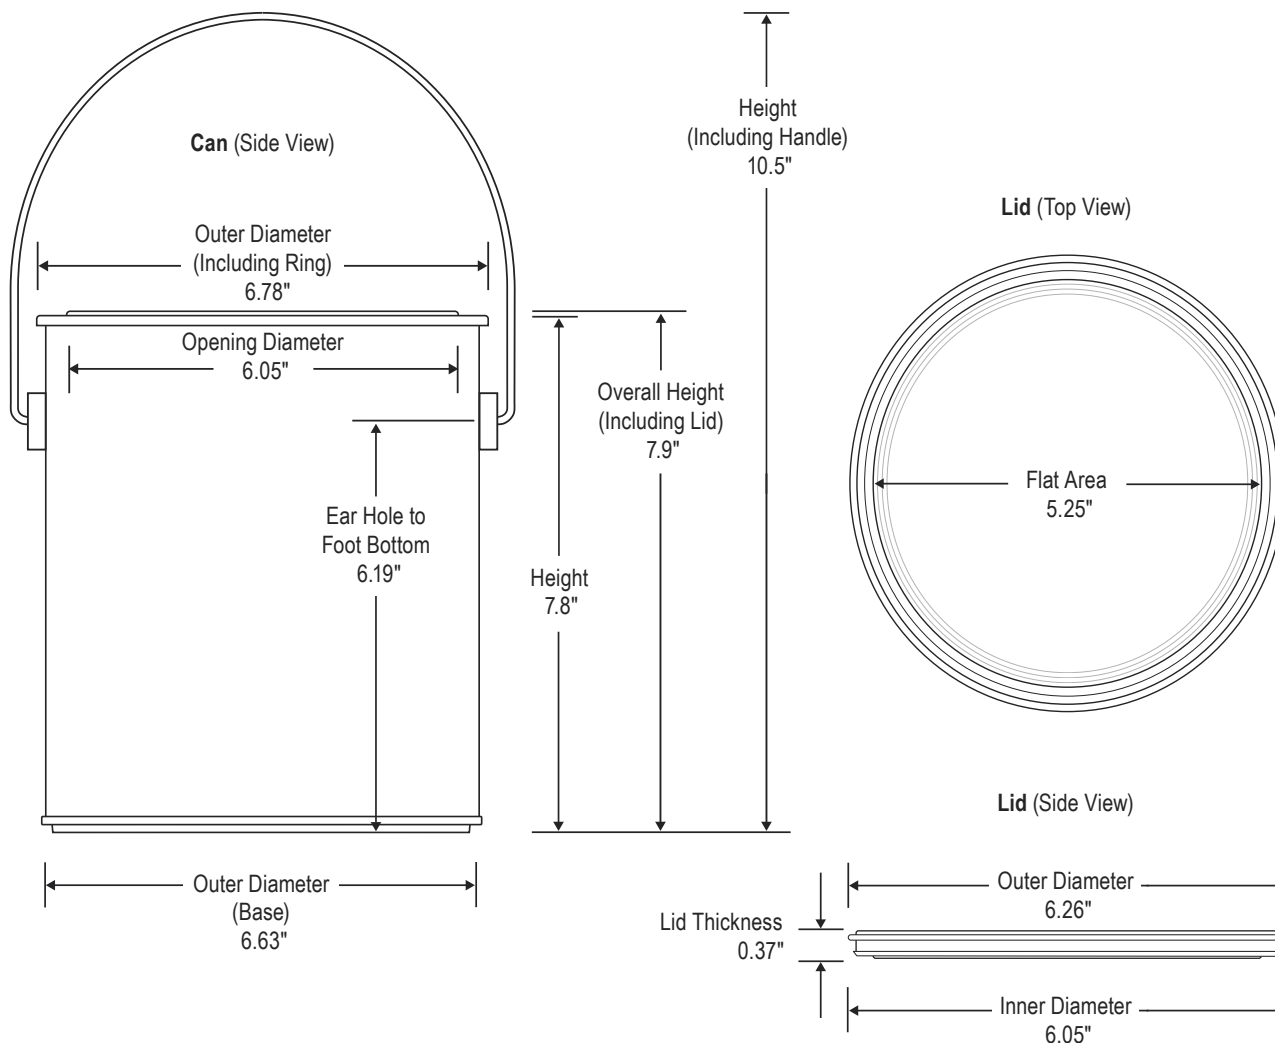

### SPECIFICATIONS

|     | MATERIAL               | SIZE     | COLOR | CAPACITY   | WEIGHT | THICKNESS | RECYCLABLE |
|-----|------------------------|----------|-------|------------|--------|-----------|------------|
| Can | Recycled Polypropylene | 1 Gallon | Black | 3.79 Liter | 235 g  | -----     | #5PP       |

# BOTE DE PLÁSTICO PARA PINTURA CON TAPA Y ASA – 1 GALÓN

## ESPECIFICACIONES

|      | MATERIAL                | TAMAÑO  | COLOR | CAPACIDAD   | PESO  | GROSOR | RECICLABLE |
|------|-------------------------|---------|-------|-------------|-------|--------|------------|
| Bote | Polipropileno Reciclado | 1 Galón | Negro | 3.79 Litros | 235 g | -----  | #5PP       |

**POT DE PEINTURE EN PLASTIQUE AVEC  
COUVERCLE ET MANCHE – 1 GALLON****CARACTÉRISTIQUES**

|     | MATÉRIAU              | FORMAT   | COULEUR | CAPACITÉ    | POIDS | ÉPAISSEUR | RECYCLABLE |
|-----|-----------------------|----------|---------|-------------|-------|-----------|------------|
| Pot | Polypropylène recyclé | 1 gallon | Noir    | 3,79 litres | 235 g | -----     | n° 5 PP    |