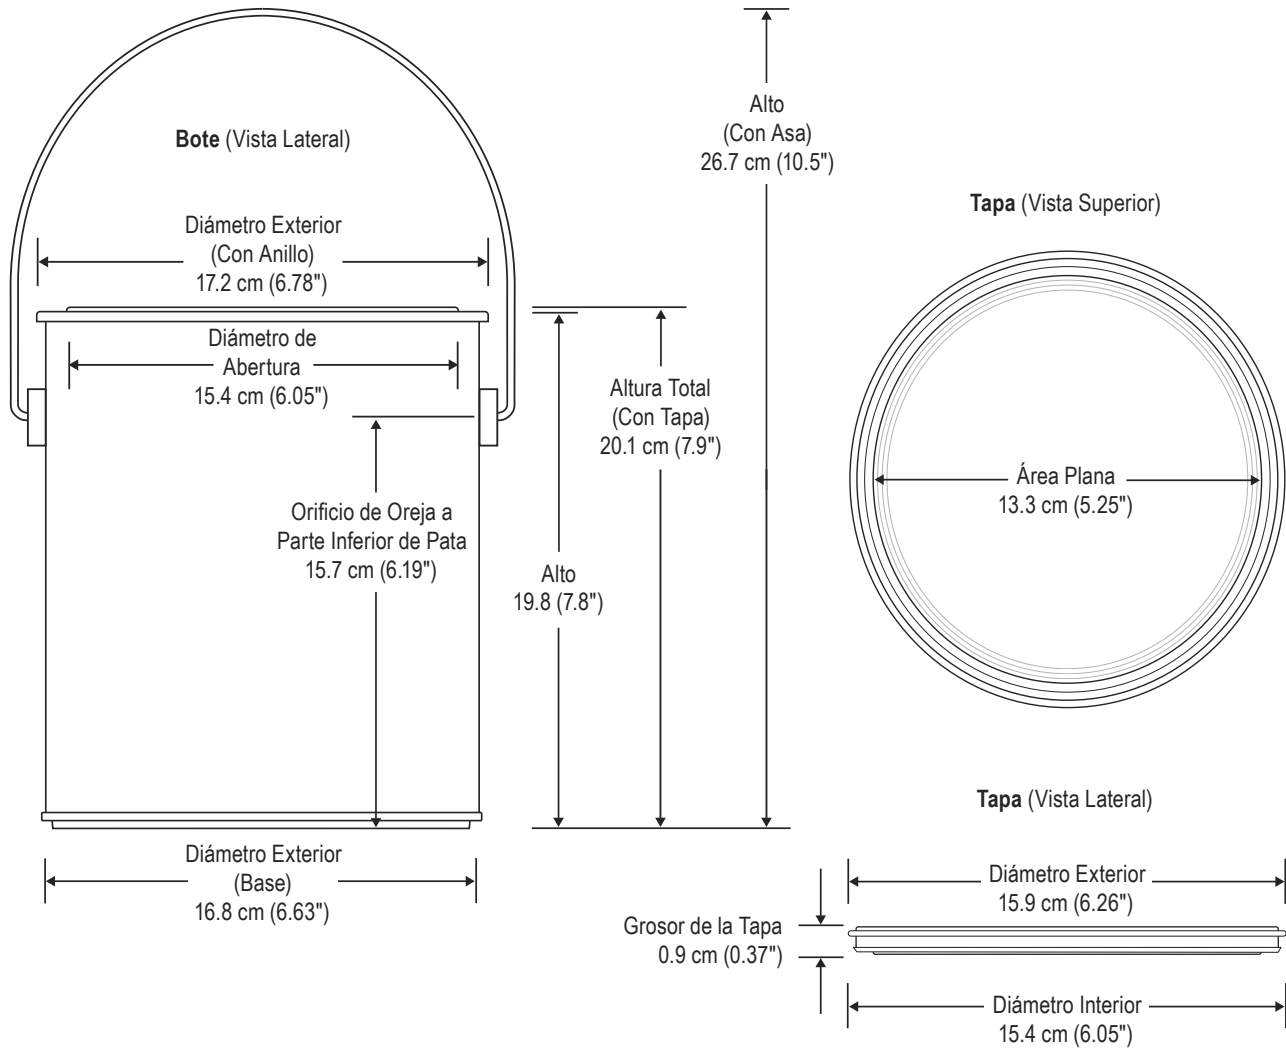

### SPECIFICATIONS

|     | MATERIAL               | SIZE     | COLOR | CAPACITY   | WEIGHT | THICKNESS | RECYCLABLE |
|-----|------------------------|----------|-------|------------|--------|-----------|------------|
| Can | Recycled Polypropylene | 1 Gallon | Black | 3.79 Liter | 235 g  | -----     | #5PP       |

# BOTE DE PLÁSTICO PARA PINTURA CON TAPA Y ASA – 1 GALÓN

## ESPECIFICACIONES

|      | MATERIAL                | TAMAÑO  | COLOR | CAPACIDAD   | PESO  | GROSOR | RECICLABLE |
|------|-------------------------|---------|-------|-------------|-------|--------|------------|
| Bote | Polipropileno Reciclado | 1 Galón | Negro | 3.79 Litros | 235 g | -----  | #5PP       |

**POT DE PEINTURE EN PLASTIQUE AVEC  
COUVERCLE ET MANCHE – 1 GALLON****CARACTÉRISTIQUES**

|     | MATÉRIAU              | FORMAT   | COULEUR | CAPACITÉ    | POIDS | ÉPAISSEUR | RECYCLABLE |
|-----|-----------------------|----------|---------|-------------|-------|-----------|------------|
| Pot | Polypropylène recyclé | 1 gallon | Noir    | 3,79 litres | 235 g | -----     | n° 5 PP    |