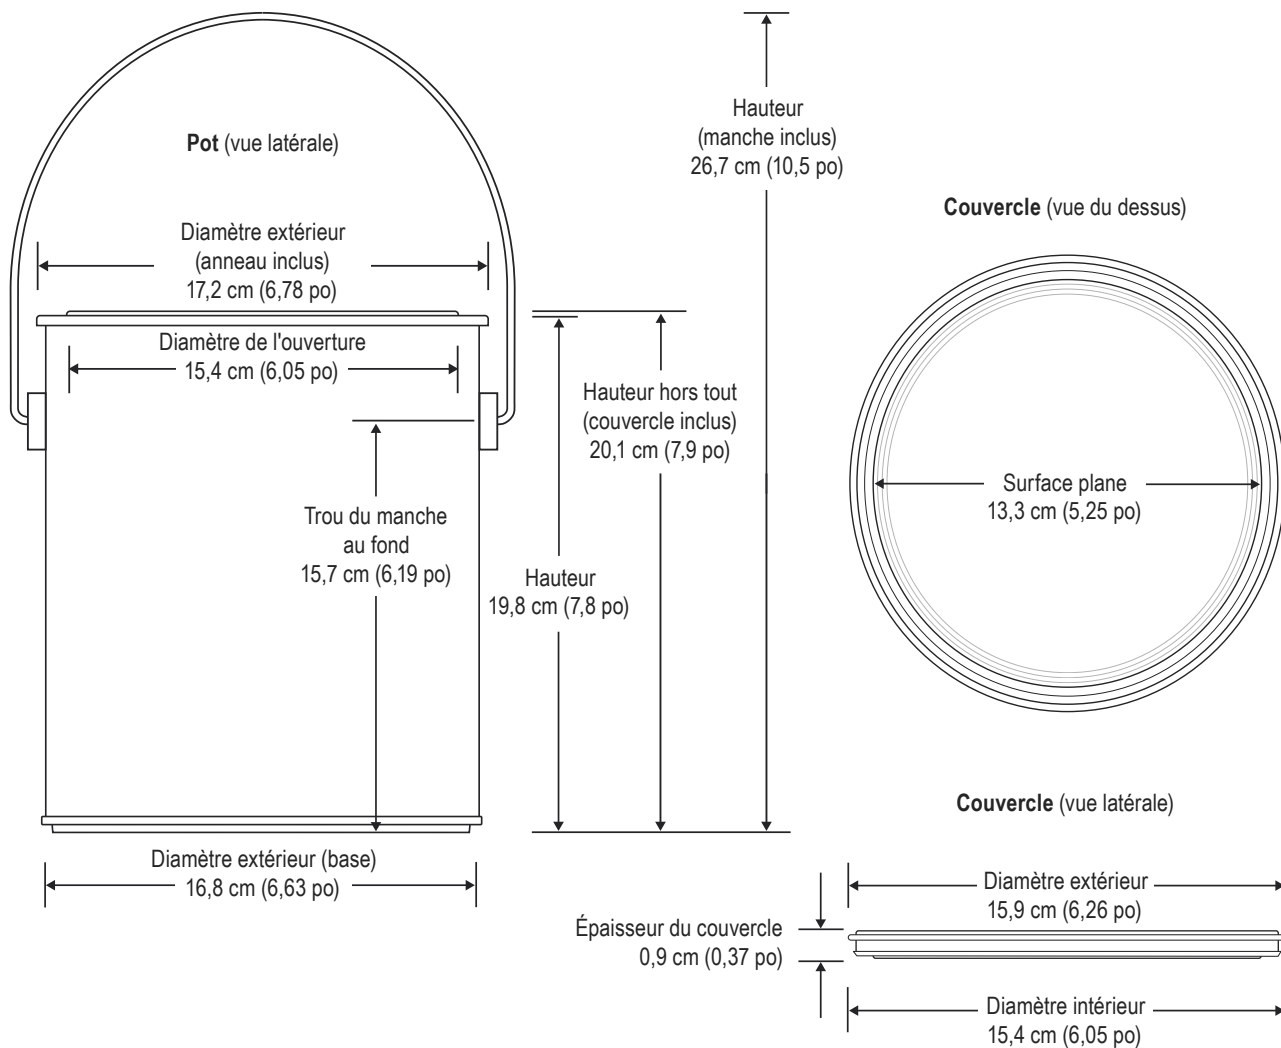

### SPECIFICATIONS

|     | MATERIAL               | SIZE     | COLOR | CAPACITY   | WEIGHT | THICKNESS | RECYCLABLE |
|-----|------------------------|----------|-------|------------|--------|-----------|------------|
| Can | Recycled Polypropylene | 1 Gallon | Black | 3.79 Liter | 235 g  | -----     | #5PP       |

## ESPECIFICACIONES

|      | MATERIAL                | TAMAÑO  | COLOR | CAPACIDAD   | PESO  | GROSOR | RECICLABLE |
|------|-------------------------|---------|-------|-------------|-------|--------|------------|
| Bote | Polipropileno Reciclado | 1 Galón | Negro | 3.79 Litros | 235 g | -----  | #5PP       |

**POT DE PEINTURE EN PLASTIQUE AVEC  
COUVERCLE ET MANCHE – 1 GALLON****CARACTÉRISTIQUES**

|     | MATÉRIAU              | FORMAT   | COULEUR | CAPACITÉ    | POIDS | ÉPAISSEUR | RECYCLABLE |
|-----|-----------------------|----------|---------|-------------|-------|-----------|------------|
| Pot | Polypropylène recyclé | 1 gallon | Noir    | 3,79 litres | 235 g | -----     | n° 5 PP    |