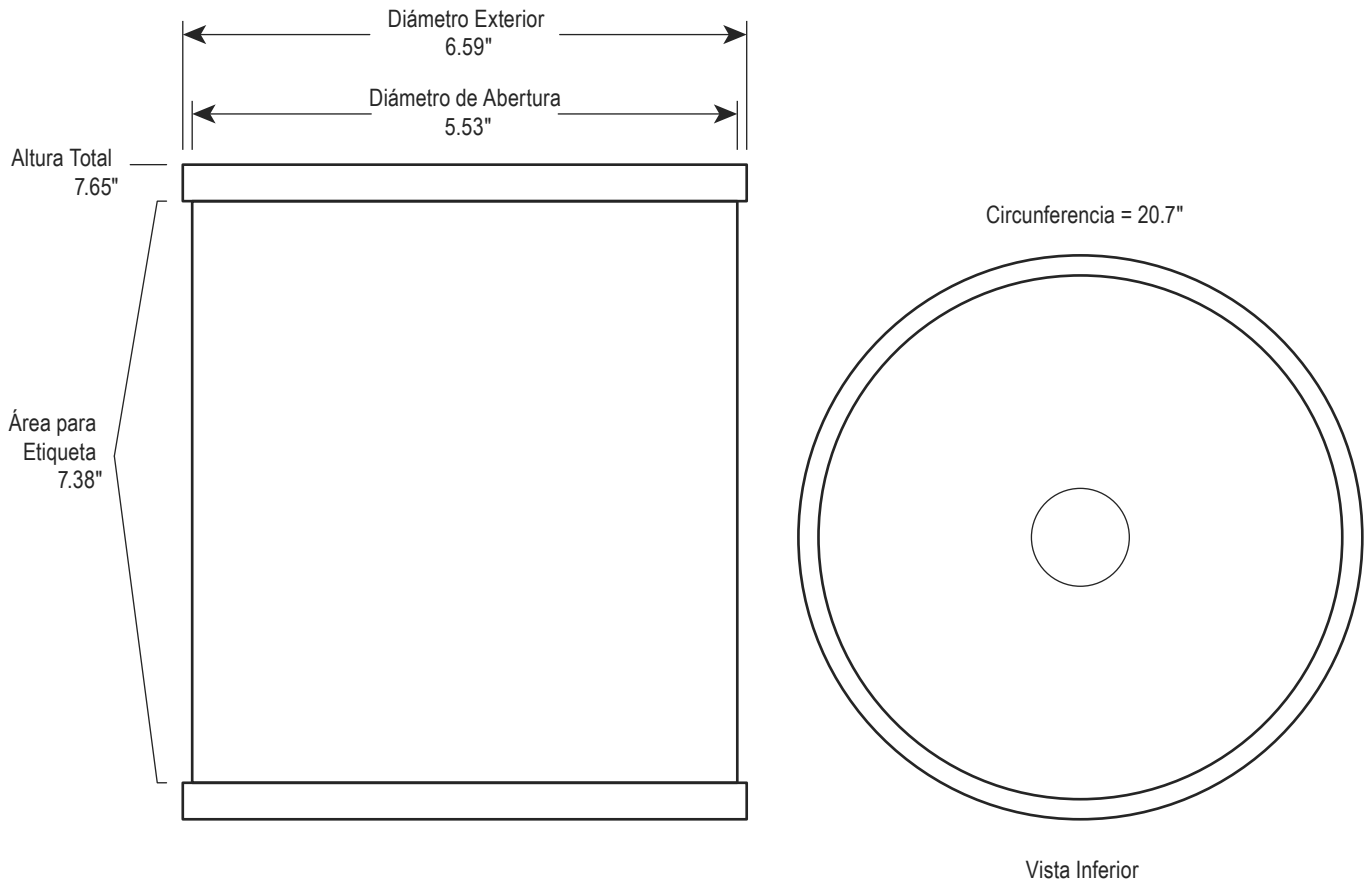

ULINE S-26189

1 GALLON EPOXY-LINED METAL PAINT CAN

1-800-295-5510
uline.com

SPECIFICATIONS

	MATERIAL	SIZE	WEIGHT	STEEL GAUGE (BODY/BOTTOM/RING)	RECYCLABLE
CAN*	Tin Plate	1 Gallon	262 +/- 5 grams	85/75/85	Yes

*Not UN Rated

ULINE S-26189

800-295-5510

uline.mx

BOTE DE METAL DE 1 GALÓN PARA PINTURA CON RECUBRIMIENTO EPÓXICO

ESPECIFICACIONES

	MATERIAL	TAMAÑO	PESO	CALIBRE DEL ACERO (CUERPO/BASE/ANILLO)	RECICLABLE
BOTE*	Hojalata	1 Galón	262 +/- 5 gramos	85/75/85	Sí

*Sin Clasificación ONU

ULINE S-26189

1 800 295-5510

uline.ca

**POT DE PEINTURE EN MÉTAL
AVEC REVÊTEMENT INTÉRIEUR
À BASE D'ÉPOXY – 1 GALLON**

CARACTÉRISTIQUES

	MATÉRIAU	CAPACITÉ	POIDS	CALIBRE DE L'ACIER (CORPS/FOND/BAGUE)	RECYCLABLE
POT*	Fer blanc	1 gallon	262 +/- 5 grammes	85/75/85	Oui