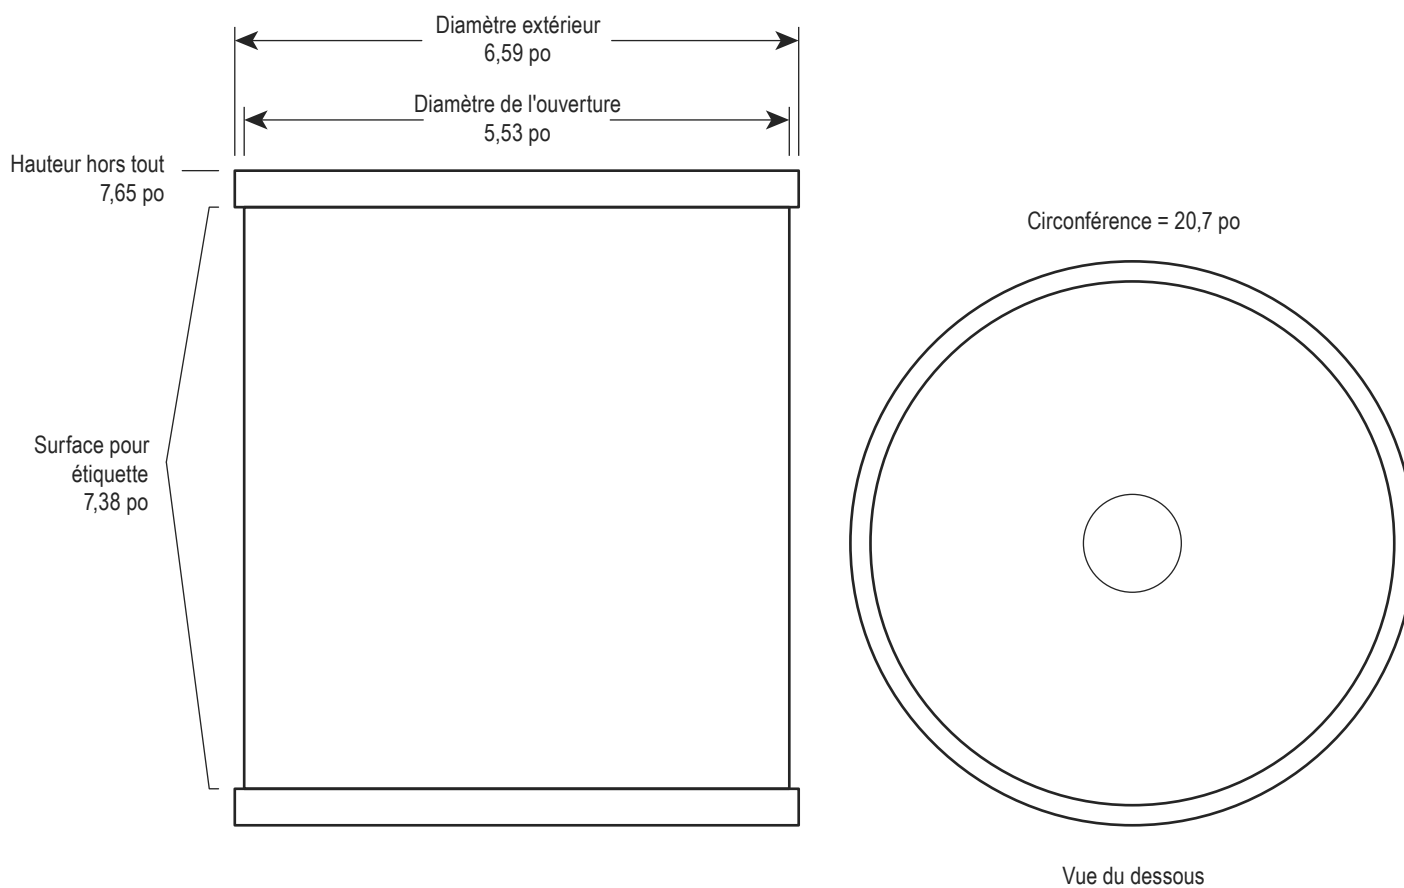

ULINE S-26189

1 GALLON EPOXY-LINED METAL PAINT CAN

1-800-295-5510
uline.com

SPECIFICATIONS

	MATERIAL	SIZE	WEIGHT	STEEL GAUGE (BODY/BOTTOM/RING)	RECYCLABLE
CAN*	Tin Plate	1 Gallon	262 +/- 5 grams	85/75/85	Yes

*Not UN Rated

ULINE S-26189

800-295-5510

uline.mx

BOTE DE METAL DE 1 GALÓN PARA PINTURA CON RECUBRIMIENTO EPÓXICO

ESPECIFICACIONES

	MATERIAL	TAMAÑO	PESO	CALIBRE DEL ACERO (CUERPO/BASE/ANILLO)	RECICLABLE
BOTE*	Hojalata	1 Galón	262 +/- 5 gramos	85/75/85	Sí

*Sin Clasificación ONU

ULINE S-26189

1 800 295-5510

uline.ca

**POT DE PEINTURE EN MÉTAL
AVEC REVÊTEMENT INTÉRIEUR
À BASE D'ÉPOXY – 1 GALLON**

CARACTÉRISTIQUES

	MATÉRIAU	CAPACITÉ	POIDS	CALIBRE DE L'ACIER (CORPS/FOND/BAGUE)	RECYCLABLE
POT*	Fer blanc	1 gallon	262 +/- 5 grammes	85/75/85	Oui