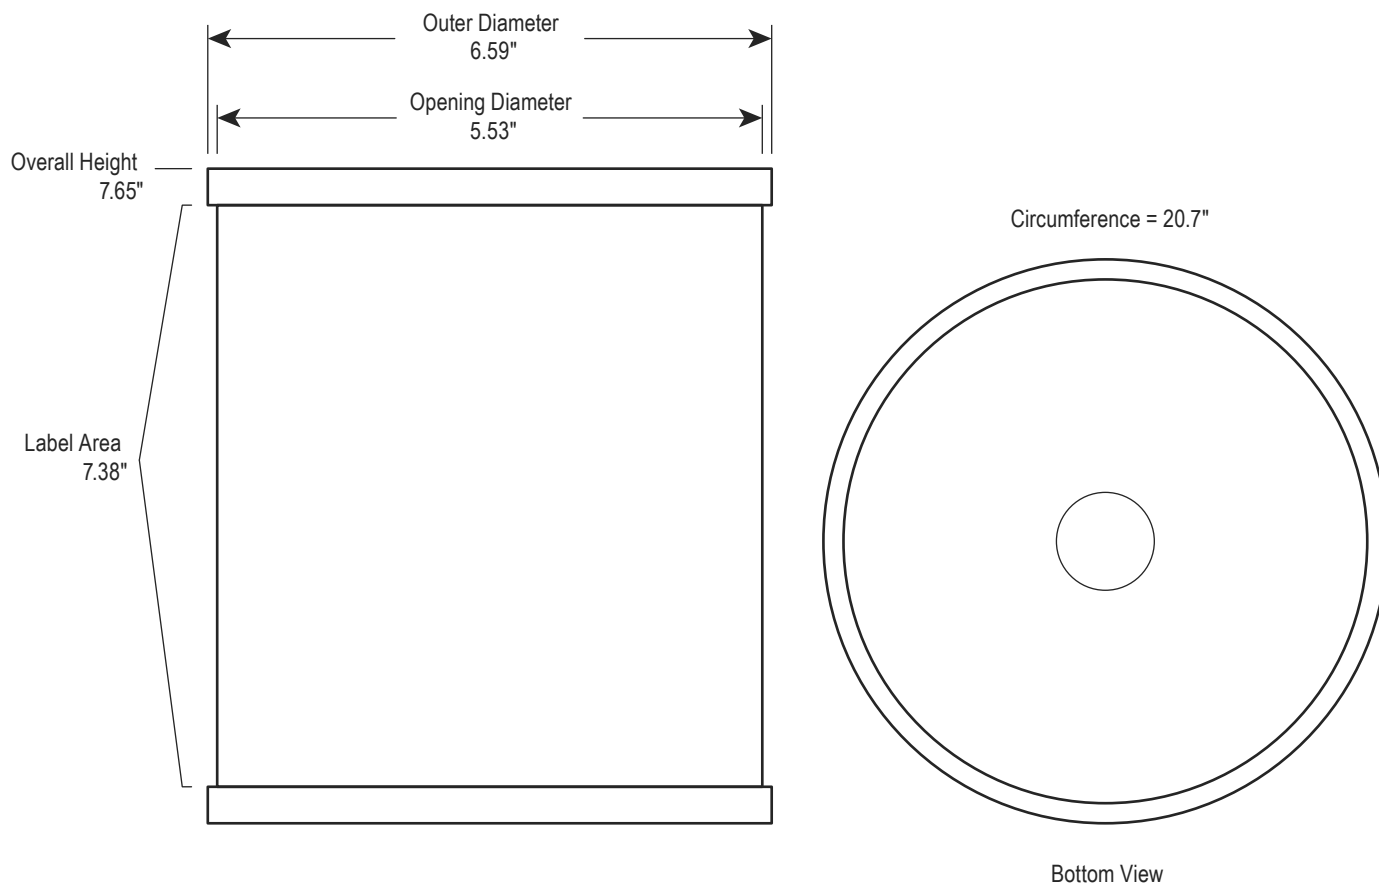

ULINE S-26189

1 GALLON EPOXY-LINED METAL PAINT CAN

1-800-295-5510
uline.com

SPECIFICATIONS

	MATERIAL	SIZE	WEIGHT	STEEL GAUGE (BODY/BOTTOM/RING)	RECYCLABLE
CAN*	Tin Plate	1 Gallon	262 +/- 5 grams	85/75/85	Yes

*Not UN Rated

ULINE S-26189

800-295-5510

uline.mx

BOTE DE METAL DE 1 GALÓN PARA PINTURA CON RECUBRIMIENTO EPÓXICO

ESPECIFICACIONES

	MATERIAL	TAMAÑO	PESO	CALIBRE DEL ACERO (CUERPO/BASE/ANILLO)	RECICLABLE
BOTE*	Hojalata	1 Galón	262 +/- 5 gramos	85/75/85	Sí

*Sin Clasificación ONU

ULINE S-26189

1 800 295-5510

uline.ca

**POT DE PEINTURE EN MÉTAL
AVEC REVÊTEMENT INTÉRIEUR
À BASE D'ÉPOXY – 1 GALLON**

CARACTÉRISTIQUES

	MATÉRIAU	CAPACITÉ	POIDS	CALIBRE DE L'ACIER (CORPS/FOND/BAGUE)	RECYCLABLE
POT*	Fer blanc	1 gallon	262 +/- 5 grammes	85/75/85	Oui