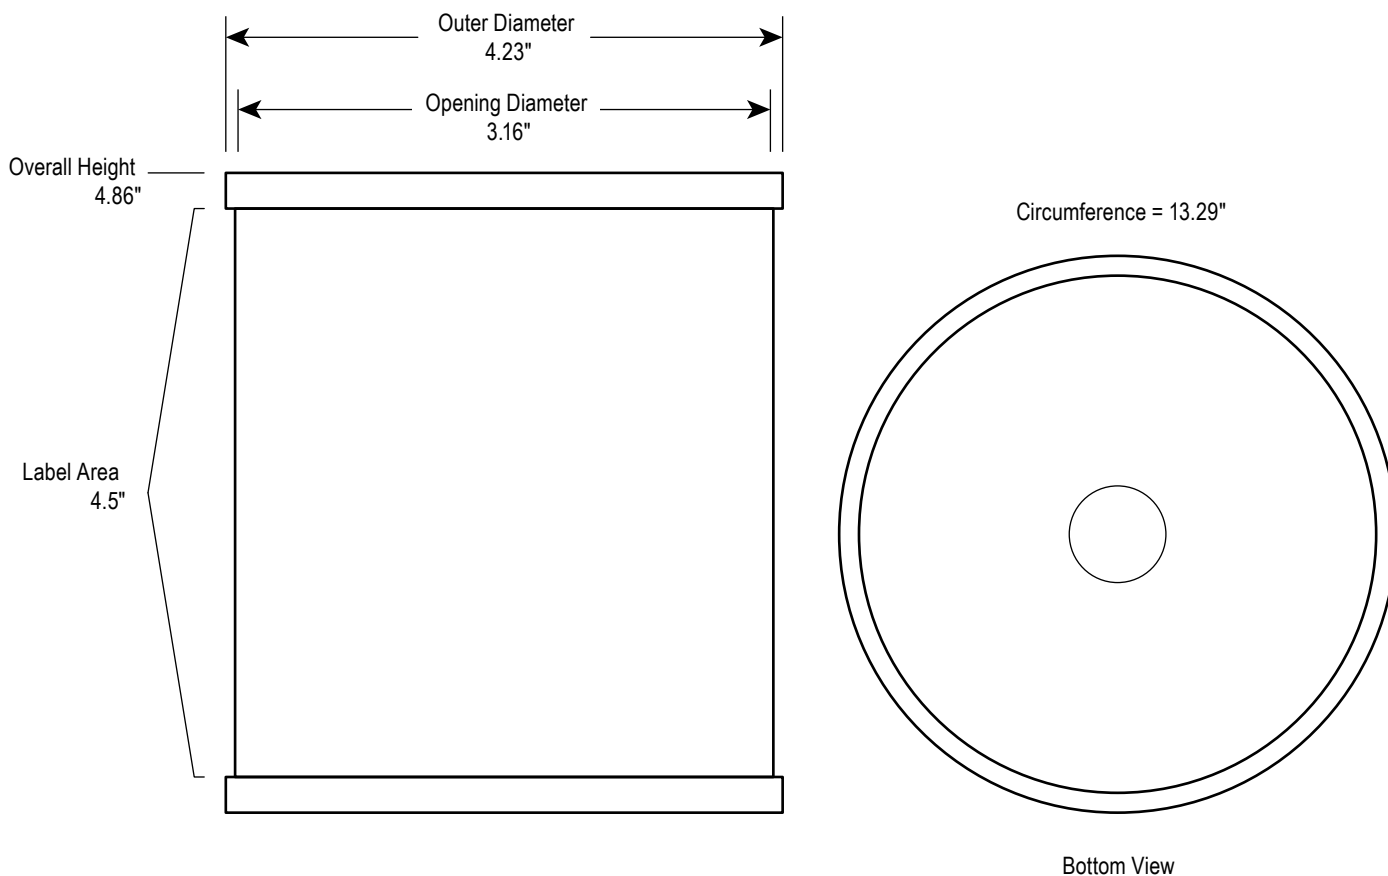

**ULINE S-7343**  
**1 QUART METAL PAINT CAN**

**1-800-295-5510**  
 uline.com

**SPECIFICATIONS**

	MATERIAL	SIZE	WEIGHT	STEEL GAUGE (BODY/BOTTOM/RING)	RECYCLABLE
CAN*	Tin Plate	1 Quart	109 +/- 5 grams	65/75/85	Yes

\*Not UN Rated

**ULINE S-7343**

**BOTE DE METAL DE 1 CUARTO DE GALÓN PARA PINTURA**

**800-295-5510**

uline.mx

**ESPECIFICACIONES**

	<b>MATERIAL</b>	<b>TAMAÑO</b>	<b>PESO</b>	<b>CALIBRE DEL ACERO (CUERPO/BASE/ANILLO)</b>	<b>RECICLABLE</b>
<b>BOTE*</b>	Hojalata	1 Cuarto de Galón	109 +/- 5 gramos	65/75/85	Sí

## CARACTÉRISTIQUES

	MATÉRIAU	CAPACITÉ	POIDS	CALIBRE DE L'ACIER (CORPS/FOND/BAGUE)	RECYCLABLE
POT*	Fer blanc	1 pinte	109 +/- 5 grammes	65/75/85	Oui

\*Non homologué par l'ONU