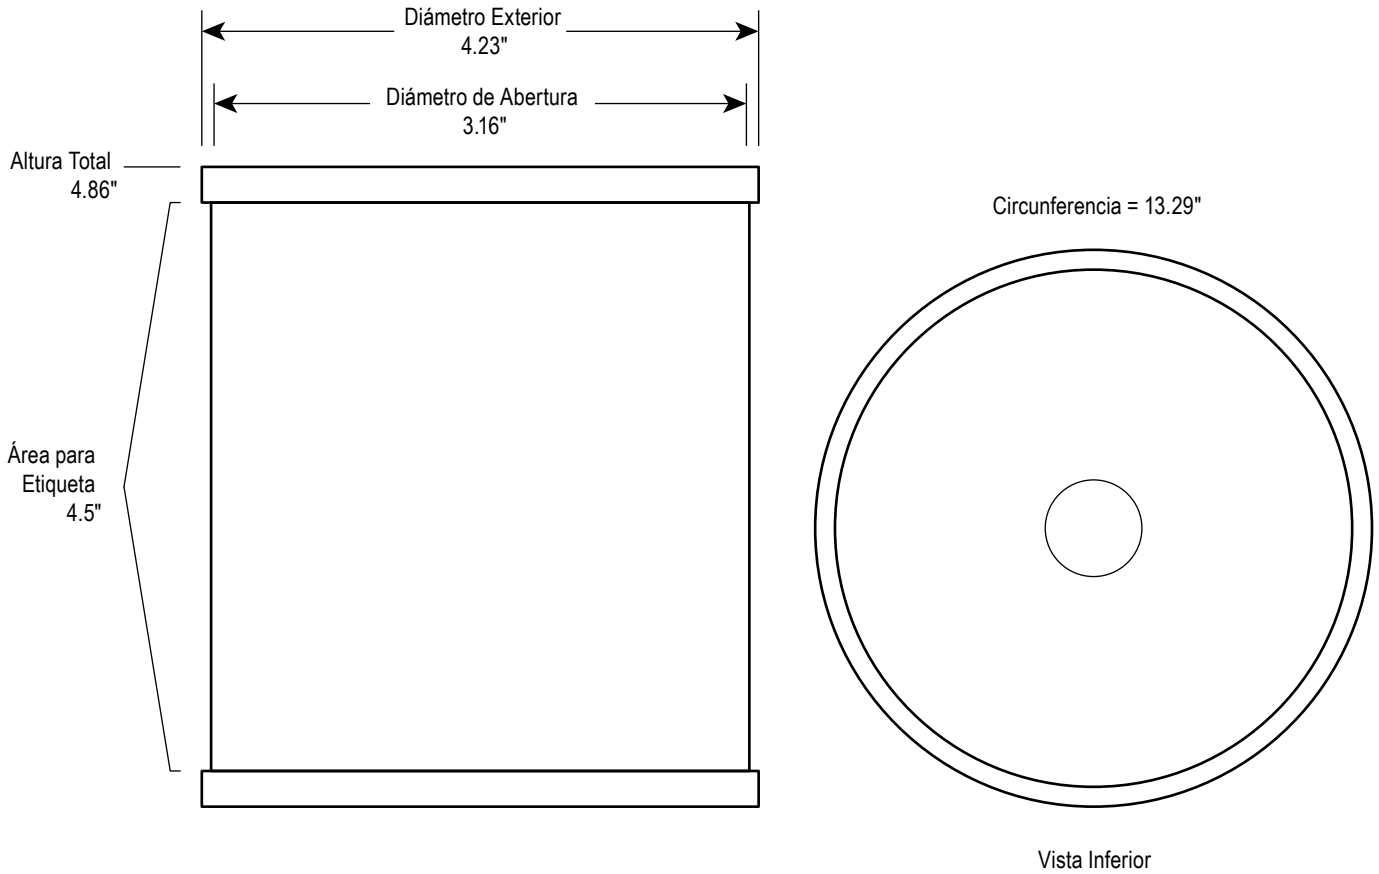

**ULINE S-7343**  
**1 QUART METAL PAINT CAN**

**1-800-295-5510**  
 uline.com

**SPECIFICATIONS**

	MATERIAL	SIZE	WEIGHT	STEEL GAUGE (BODY/BOTTOM/RING)	RECYCLABLE
CAN*	Tin Plate	1 Quart	109 +/- 5 grams	65/75/85	Yes

\*Not UN Rated

**ULINE S-7343**

**BOTE DE METAL DE 1 CUARTO DE GALÓN PARA PINTURA**

**800-295-5510**

uline.mx

**ESPECIFICACIONES**

	<b>MATERIAL</b>	<b>TAMAÑO</b>	<b>PESO</b>	<b>CALIBRE DEL ACERO (CUERPO/BASE/ANILLO)</b>	<b>RECICLABLE</b>
<b>BOTE*</b>	Hojalata	1 Cuarto de Galón	109 +/- 5 gramos	65/75/85	Sí

## CARACTÉRISTIQUES

	MATÉRIAU	CAPACITÉ	POIDS	CALIBRE DE L'ACIER (CORPS/FOND/BAGUE)	RECYCLABLE
POT*	Fer blanc	1 pinte	109 +/- 5 grammes	65/75/85	Oui

\*Non homologué par l'ONU