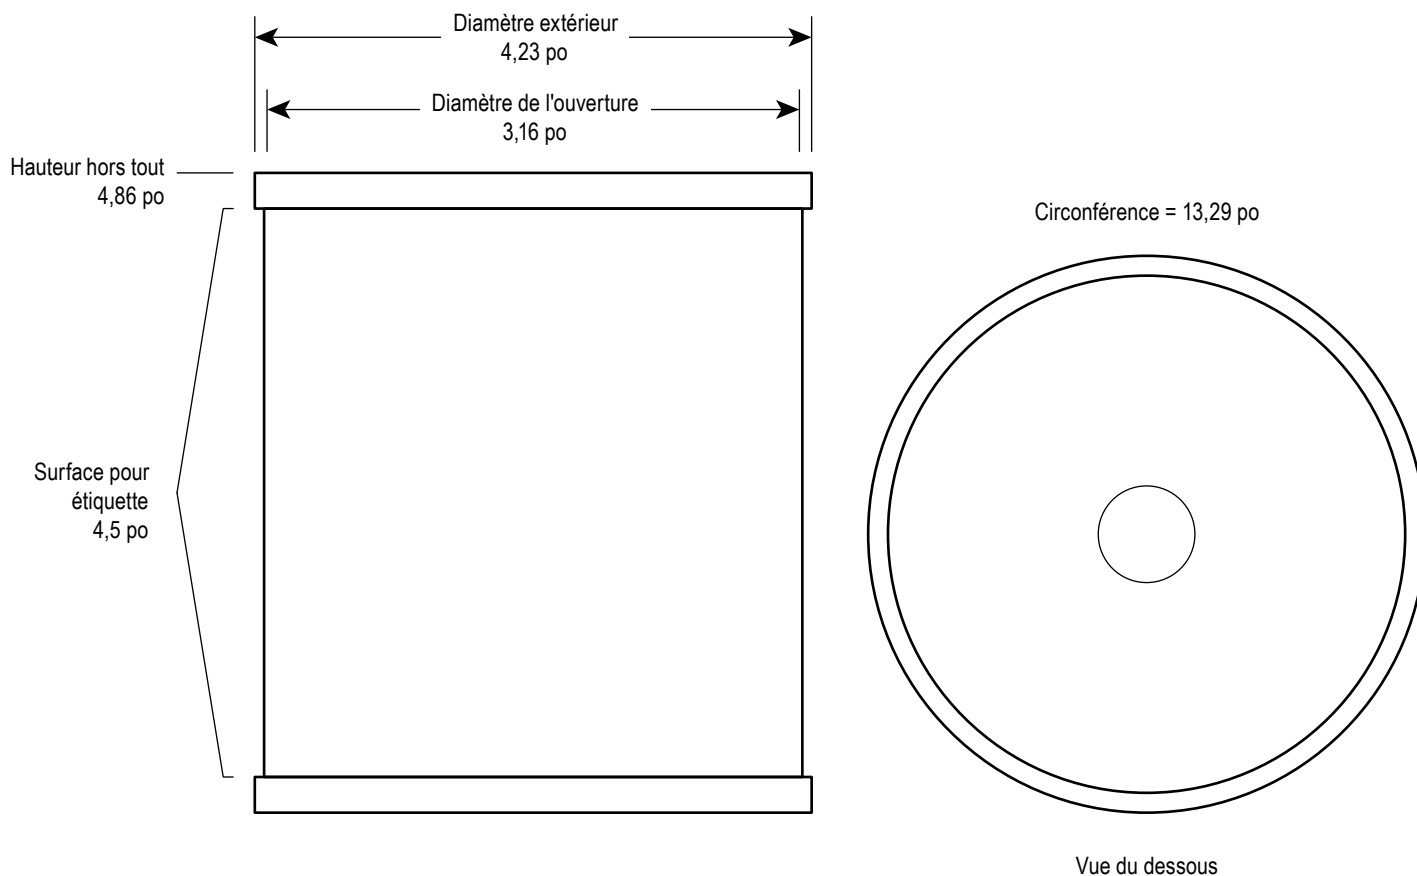

**ULINE S-7343**  
**1 QUART METAL PAINT CAN**

**1-800-295-5510**  
 uline.com

**SPECIFICATIONS**

	MATERIAL	SIZE	WEIGHT	STEEL GAUGE (BODY/BOTTOM/RING)	RECYCLABLE
CAN*	Tin Plate	1 Quart	109 +/- 5 grams	65/75/85	Yes

\*Not UN Rated

**ULINE S-7343**

**BOTE DE METAL DE 1 CUARTO DE GALÓN PARA PINTURA**

**800-295-5510**

uline.mx

**ESPECIFICACIONES**

	<b>MATERIAL</b>	<b>TAMAÑO</b>	<b>PESO</b>	<b>CALIBRE DEL ACERO (CUERPO/BASE/ANILLO)</b>	<b>RECICLABLE</b>
<b>BOTE*</b>	Hojalata	1 Cuarto de Galón	109 +/- 5 gramos	65/75/85	Sí

## CARACTÉRISTIQUES

	MATÉRIAU	CAPACITÉ	POIDS	CALIBRE DE L'ACIER (CORPS/FOND/BAGUE)	RECYCLABLE
POT*	Fer blanc	1 pinte	109 +/- 5 grammes	65/75/85	Oui

\*Non homologué par l'ONU